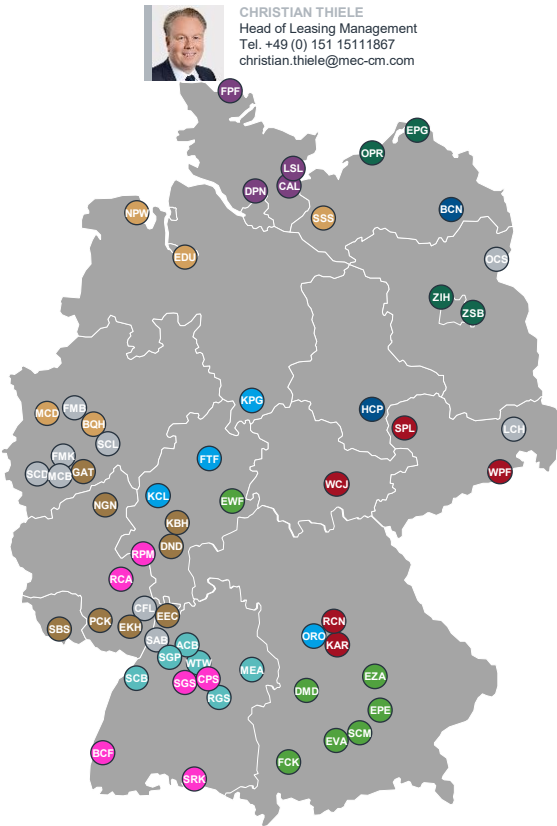

CARINE BEAUGENDRE
Leasing Manager
Tel. +49 (0) 151 15111757
carine.beaugendre@mec-cm.com

CAL Campus Lübeck
DPN De-Gasperi-Passage Norderstedt
FPF Förde Park Flensburg
LSL LUV Shopping Lübeck

ANDRÉ SCHROTH
Leasing Manager
Tel. +49 (0) 151 15111462
andre.schroth@mec-cm.com

BQH Brandt Quartier Hagen
EDU Einkaufspark Bremen-Duckwitz
MCD Mercator Center Duisburg
NPW Nordseepassage Wilhelmshaven
SSS Sieben Seen Center Schwerin

HELGE HÖPNER
Leasing Manager
Tel. +49 (0) 151 15111803
helge.hoepner@mec-cm.com

ACB Activ Carré Brackenheim
MEA MercaturA Aalen
RGS RemsGalerie Schwäbisch Gmünd
SCB Shopping Cité Baden-Baden
SGP Schössle Galerie Pforzheim
WTW Waiblinger Tor Waiblingen

MATTHIAS ESSMANN
Leasing Manager
Tel. +49 (0) 151 15111738
matthias.essmann@mec-cm.com

DND Dreieich Nordpark Dreieich
EEC Edingen Neckarhäuser EKZ
EKH Medi-Zentrum Haßloch
GAT Galerie Troisdorf
KBH Kinzigbogen Hanau
NGN Neuwied Galerie Neuwied
PCK Pfalz Center Kaiserslautern
SBS Saarbasar Saarbrücken

ANN-KATHRIN EDINGER
Leasing Manager
Tel. +49 (0) 151 58223533
ann-kathrin.edinger@mec-cm.com

BCF Breisgau Center Freiburg
CPS Calwer Passage Stuttgart
RCA Rheinhessen Center Alzey
RPM Römerpassage Mainz
SGS Schwabengalerie Stuttgart-Vaihingen
SRK SeeRhein Center Konstanz

EPG Elisen Park Greifswald
OPR Ostsee Park Rostock
ZIH ZIEL Hennigsdorf
ZSB Zentrum Schöneweide Berlin

DANIELA KEMPA
Leasing Manager
Tel. +49 (0) 151 58220925
daniela.kempa@mec-cm.com

BCN Bethanien Center Neubrandenburg
HCP Halle Center Peißen

JÜRGEN DIETZ
Leasing Manager
Tel. +49 (0) 151 58221075
jurgen.dietz@mec-cm.com

KAR Kaufland Roth
SPL Sachsenpark Leipzig
RCN Rothenbach Center Nürnberg
WCJ Wiesen Center Jena
WPF Weißeritz Park Freital

KATHLEEN SIEBERT
Leasing Manager
Tel. +49 (0) 151 15111798
kathleen.siebert@mec-cm.com

DMD Donaumeile Donauwörth
EPE Erding Park Erding
EVA EVER.S Allach München
EWF Emailierwerk Fulda
EZA Einkaufszentrum Abensberg
FCK Forettle Center Kaufbeuren
SCM Suma Center München

MAX SCHULTHEISS
Leasing Manager
Tel. +49 (0) 151 58221076
max.schultheiss@mec-cm.com

FTF Frankenberger Tor Frankenberg
KCL Kuhn Center Linden
KPG Kauf Park Göttingen
ORO ORO Schwabach

DIANA HABIBI
Leasing Manager
Tel. +49 (0) 151 15111495
diana.habibi@mec-cm.com