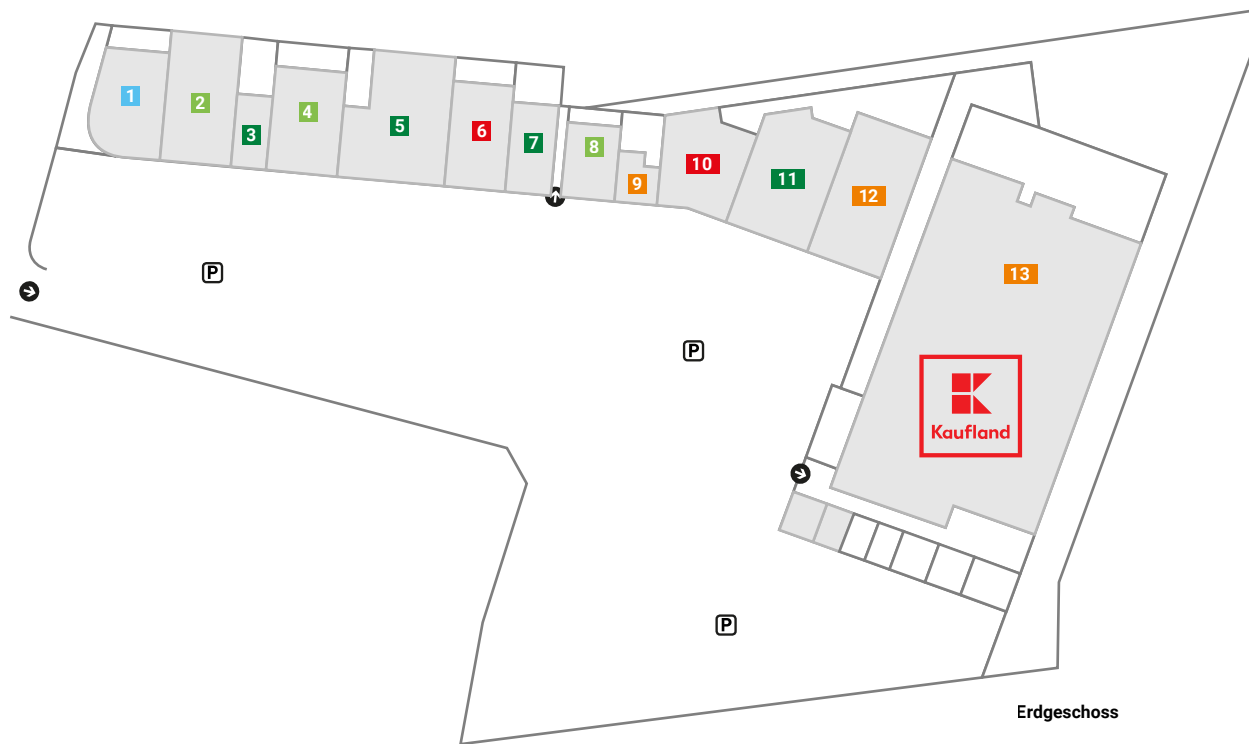

Legende

- ⬆ Ein- / Ausgang und Zugang Parkplatz
- € EC-Automat
- ♿ Barrierefreies-WC / Kunden WC
- ♿ Sanitätsraum / Babywickelraum
- CM Centermanagement
- P Parkplätze
- 🚏 Straßenbahnhaltestelle

Körper- und Gesundheitspflege

- 2 Beauty
- 4 Clever Fit
- 8 Apotheke

Lebensmittel und Allgemeiner Bedarf

- 9 Little USA
- 12 Zookauf
- 13 Kaufland

Mode und Schuhe

- 6 Ernting's family
- 10 KIK

Dienstleistung und Persönlicher Bedarf

- 3 Fotostudio
- 5 TEDI
- 7 Parfümerie Seibel
- 11 Apollo