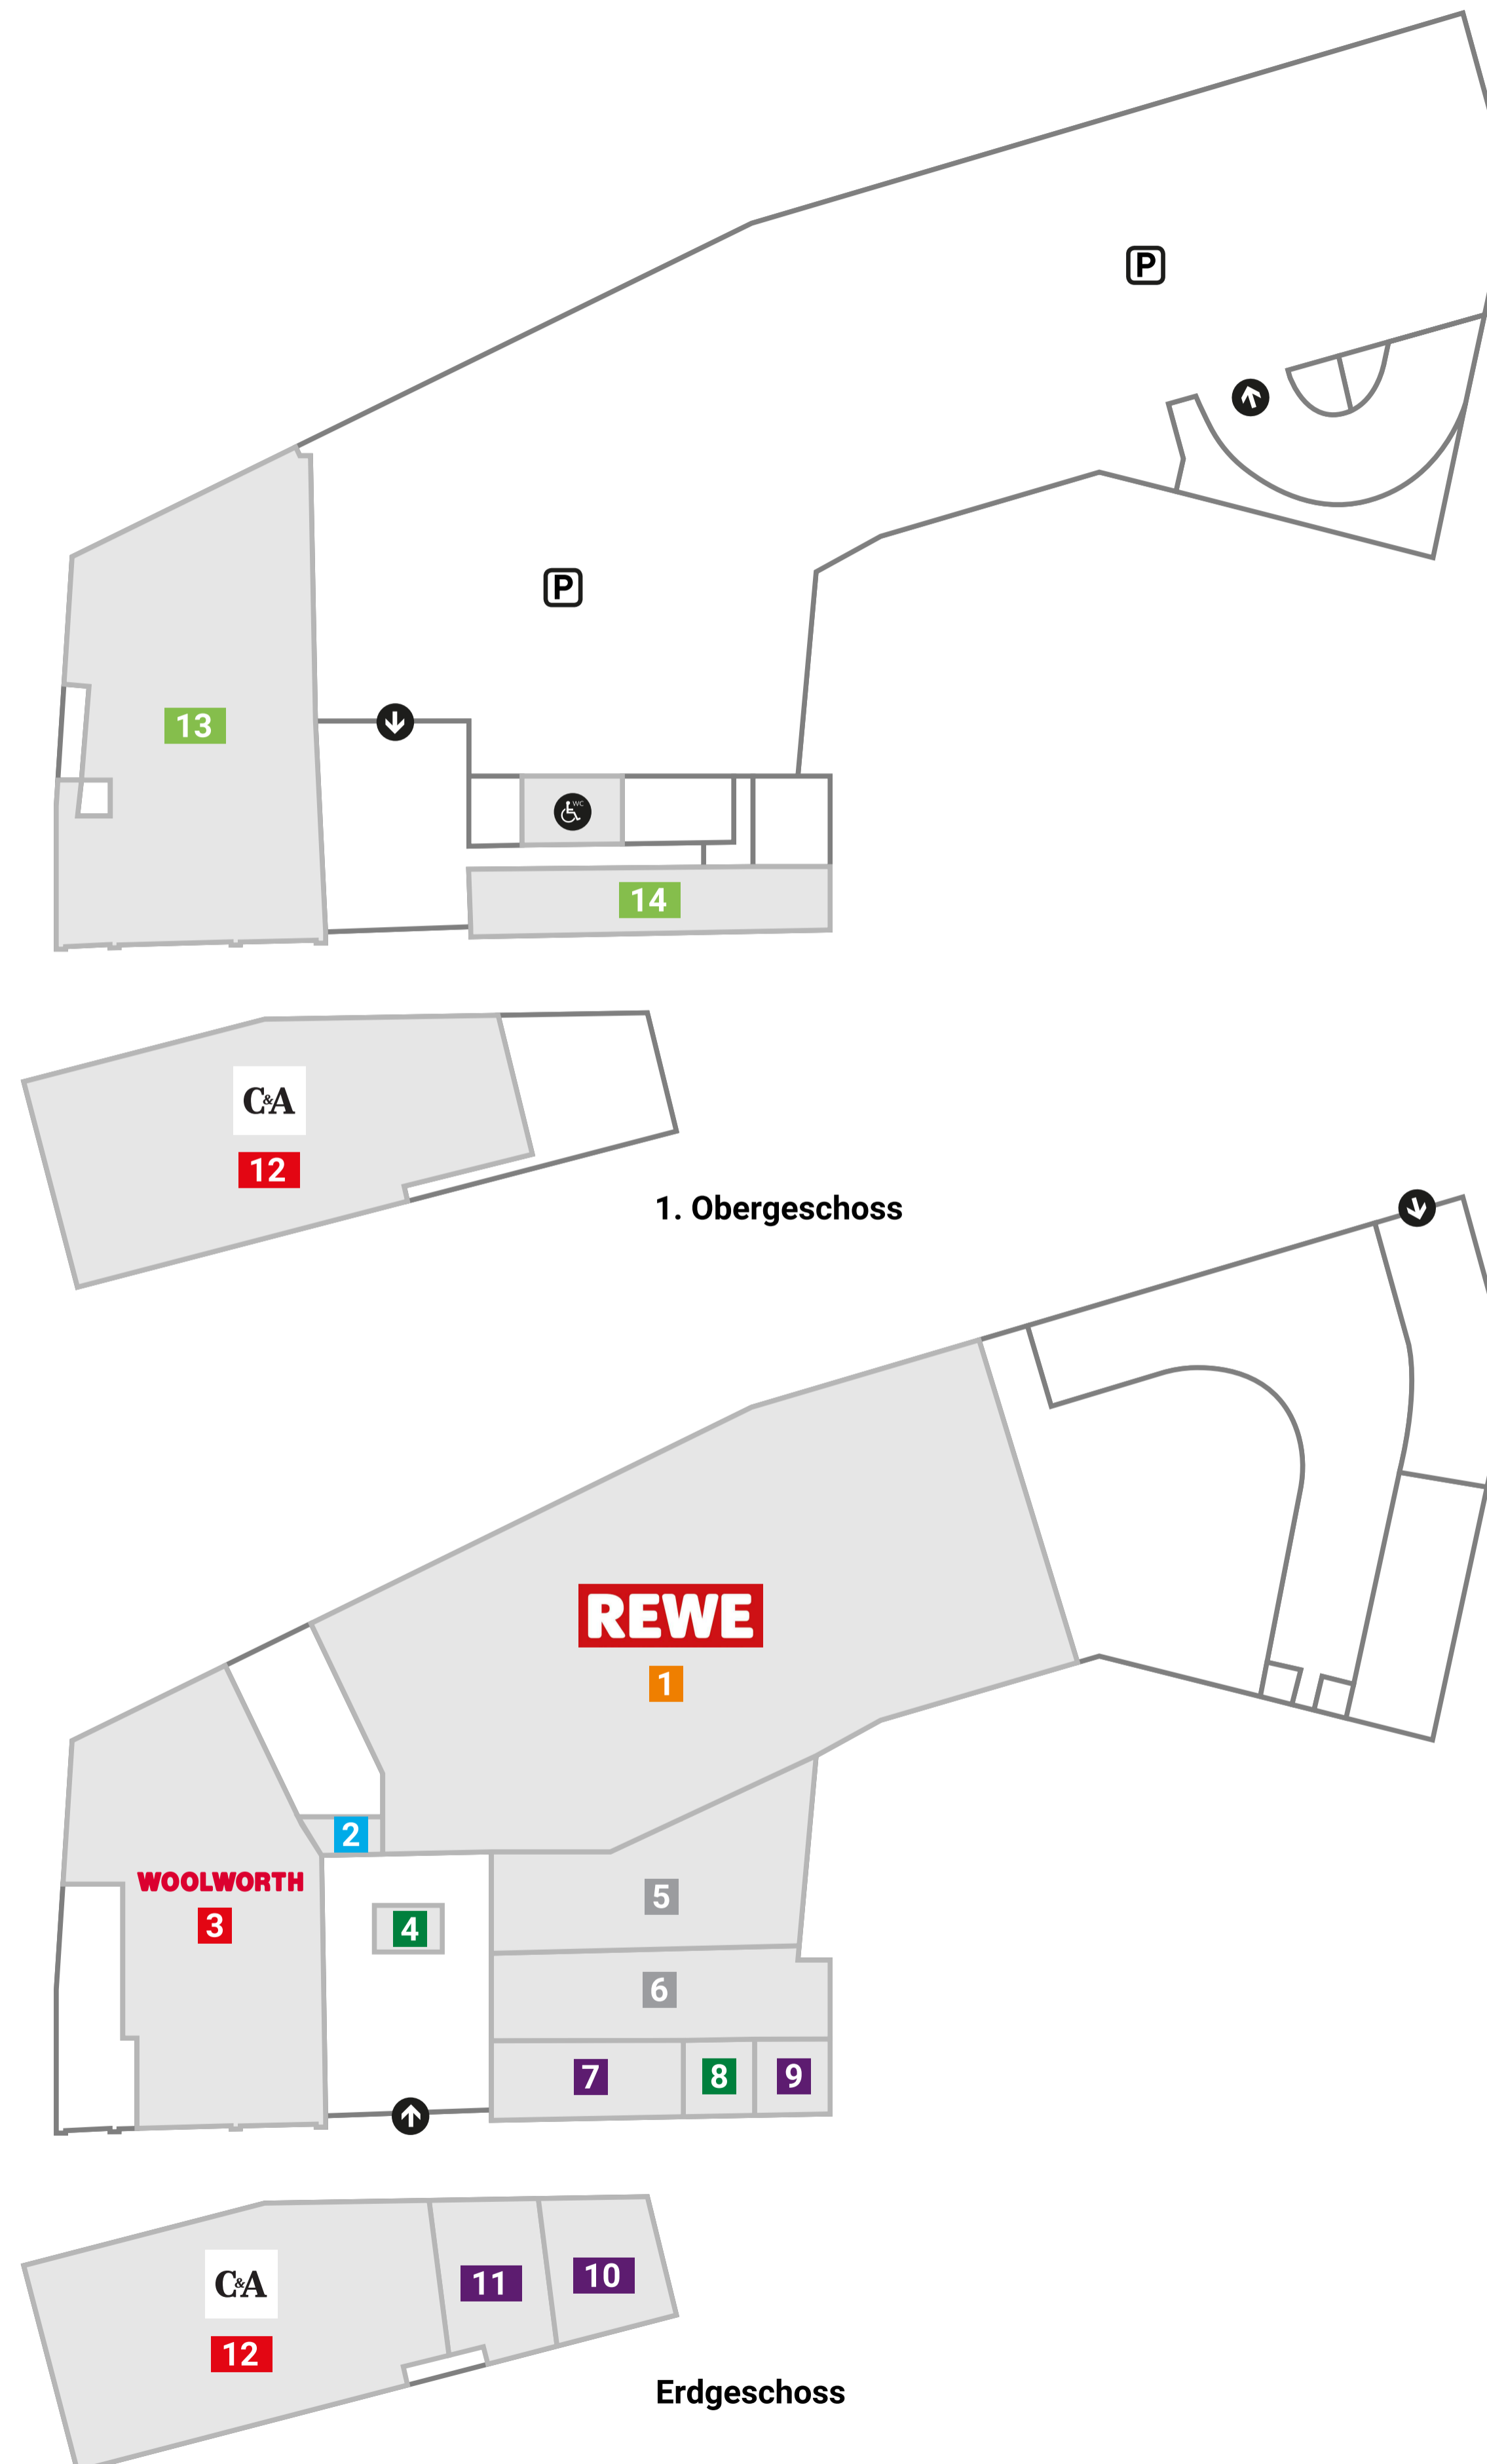

Legende

-  Ein- / Ausgang und Zugang Parkplatz
-  EC-Automat
-  Behinderten-WC / Kunden WC
-  Sanitätsraum / Babywickelraum
-  Centermanagement
-  Parkplätze
-  Straßenbahnhaltestelle

Gastronomie

- 7** Ketch May Beef
- 9** Bubble Tea
- 10** Bäckerei Wohlgemuth
- 11** Asia Imbiss

- 4** Kiosk
- 8** Nagelstudio Ly Tran

Freizeit

- 2** Bastiansen / Kinderunterhaltung