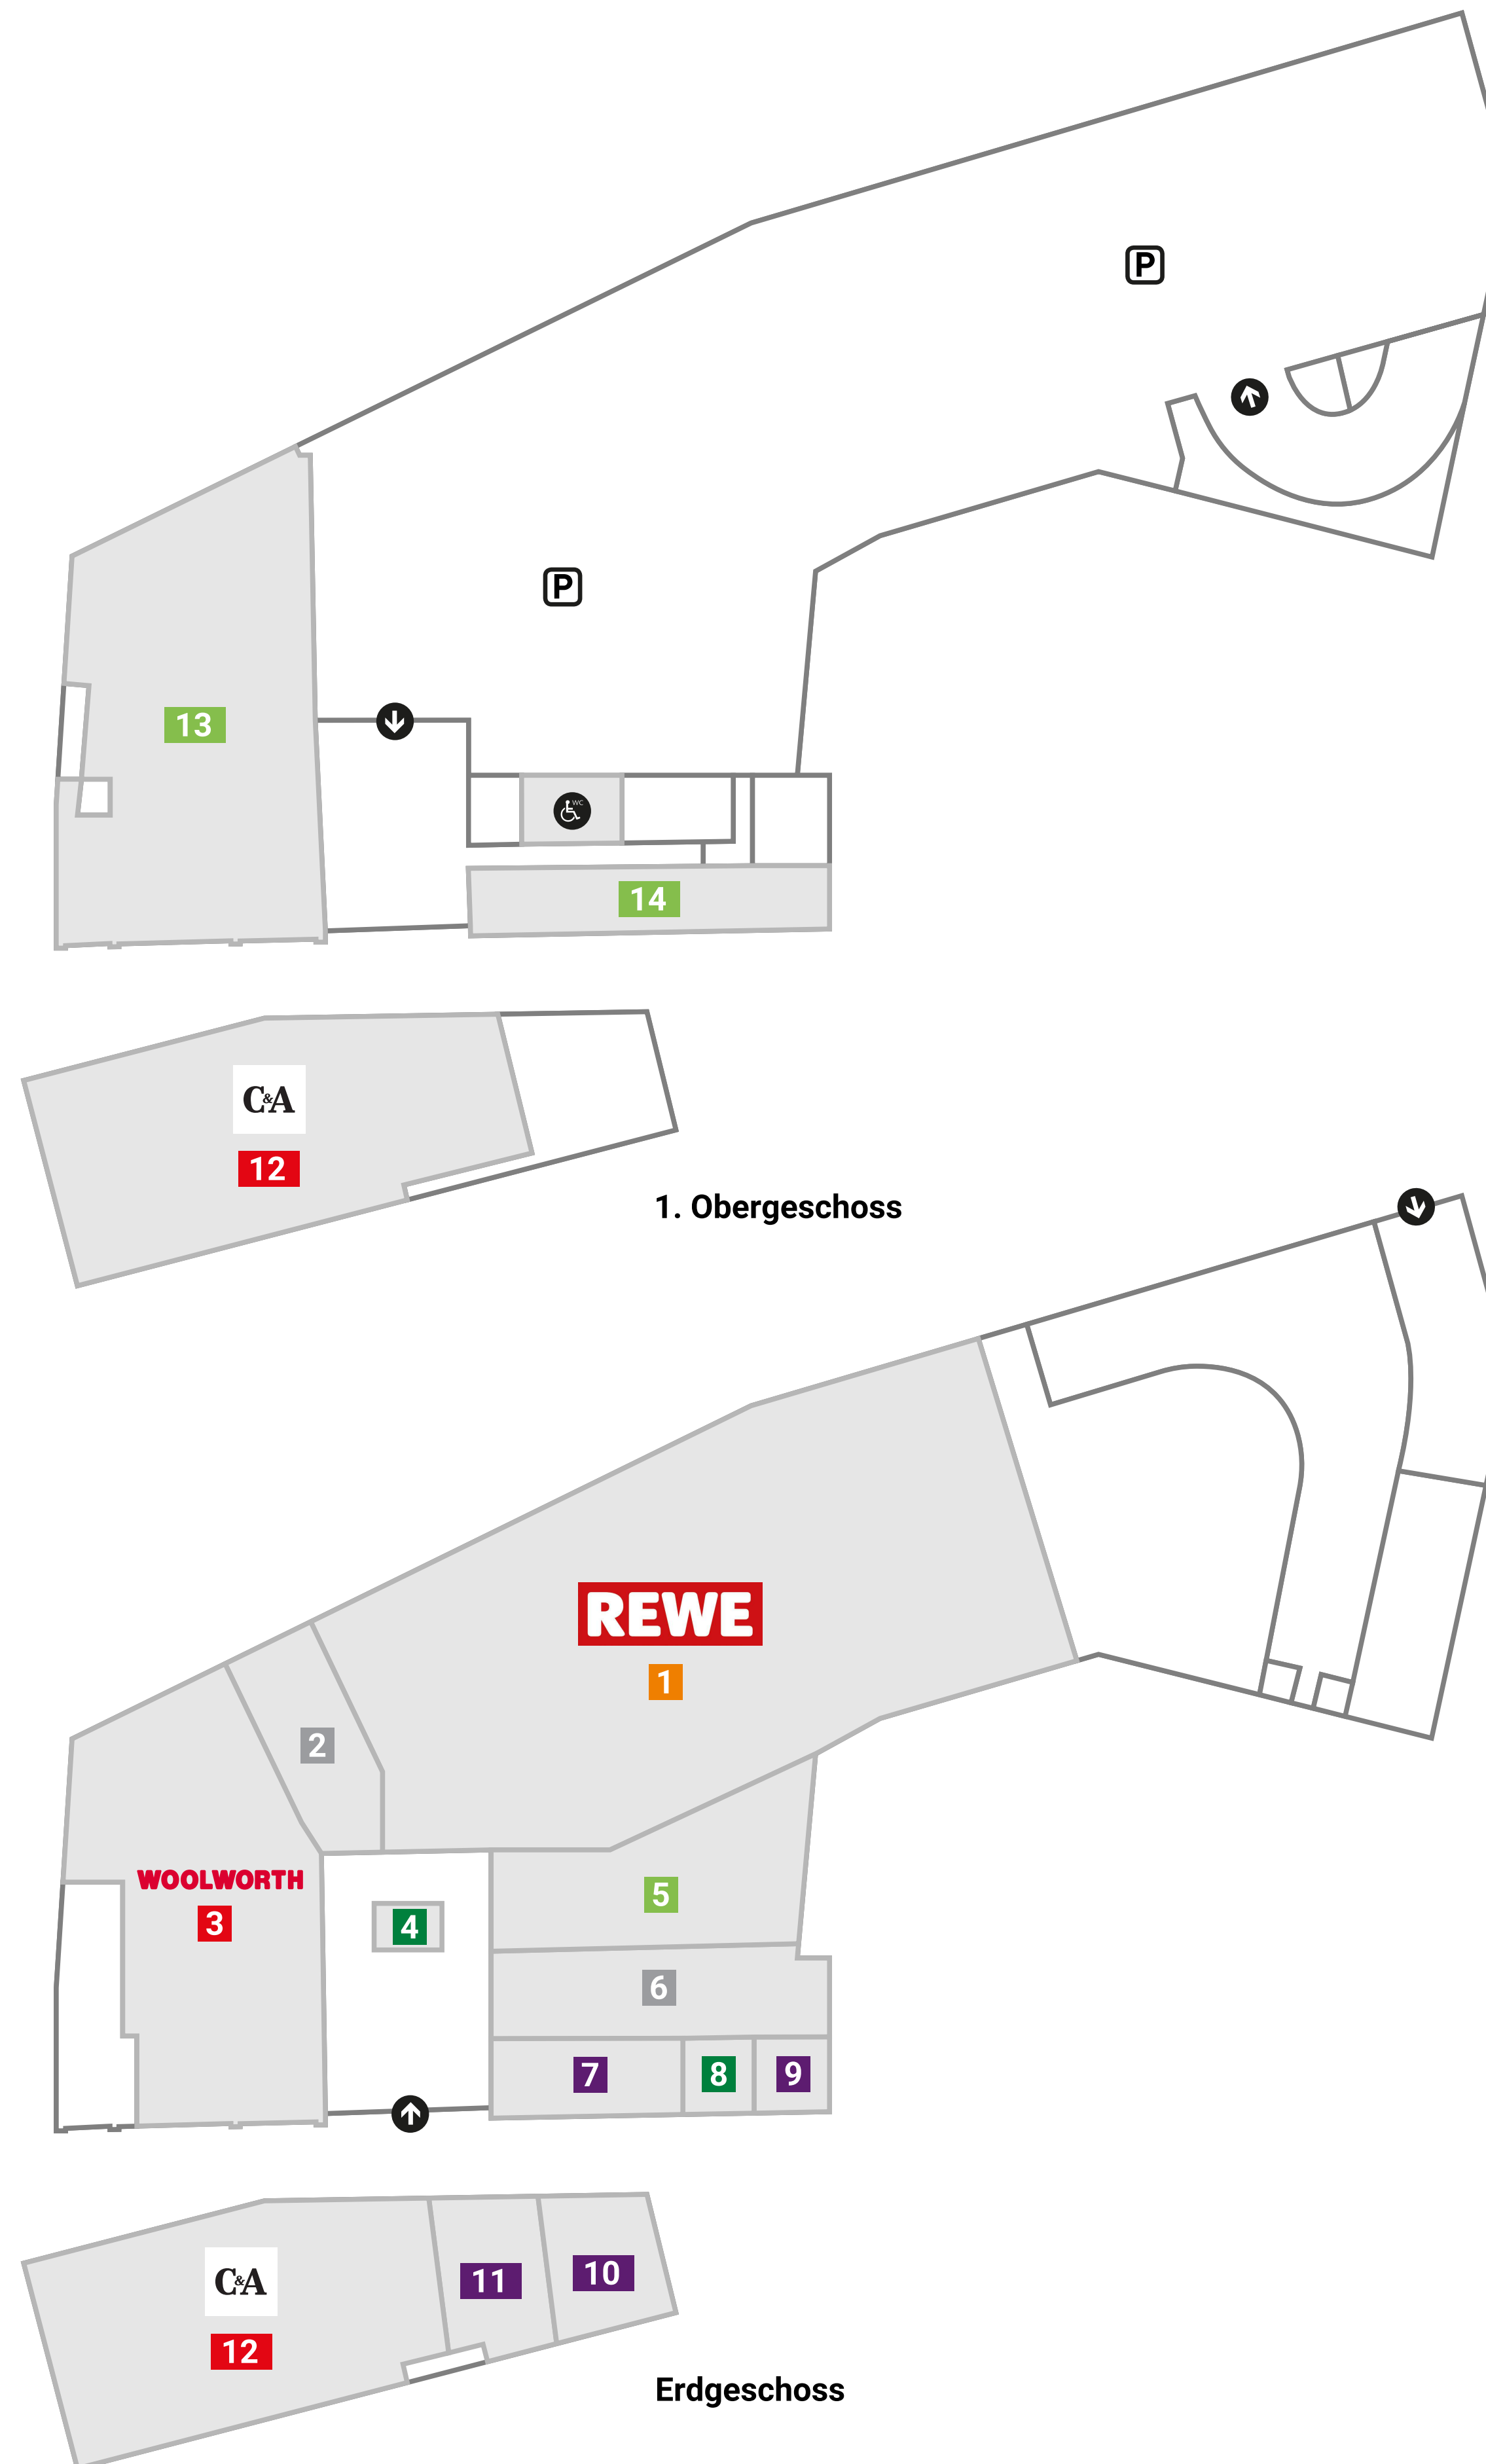

RemsGalerie

Legende

- ↑ Ein- / Ausgang und Zugang Parkplatz
- € EC-Automat
- ♿ Behinderten-WC / Kunden WC
- + Sanitätsraum / Babywickelraum
- CM Centermanagement
- P Parkplätze
- 🚏 Straßenbahnhaltestelle

Gastronomie

- 7 Ketch May Beef
- 9 Bubble Tea
- 10 Bäckerei Wohlgemuth
- 11 Asia Imbiss

Körper- und Gesundheitspflege

- 5 Reformhaus
- 13 cf Fitness
- 14 Siemens-Betriebskrankenkasse

Lebensmittel und Allgemeiner Bedarf

- 1 REWE Markt

Mode und Schuhe

- 3 Woolworth
- 12 C&A

Dienstleistung und Persönlicher Bedarf

- 4 Kiosk
- 8 Nagelstudio Ly Tran