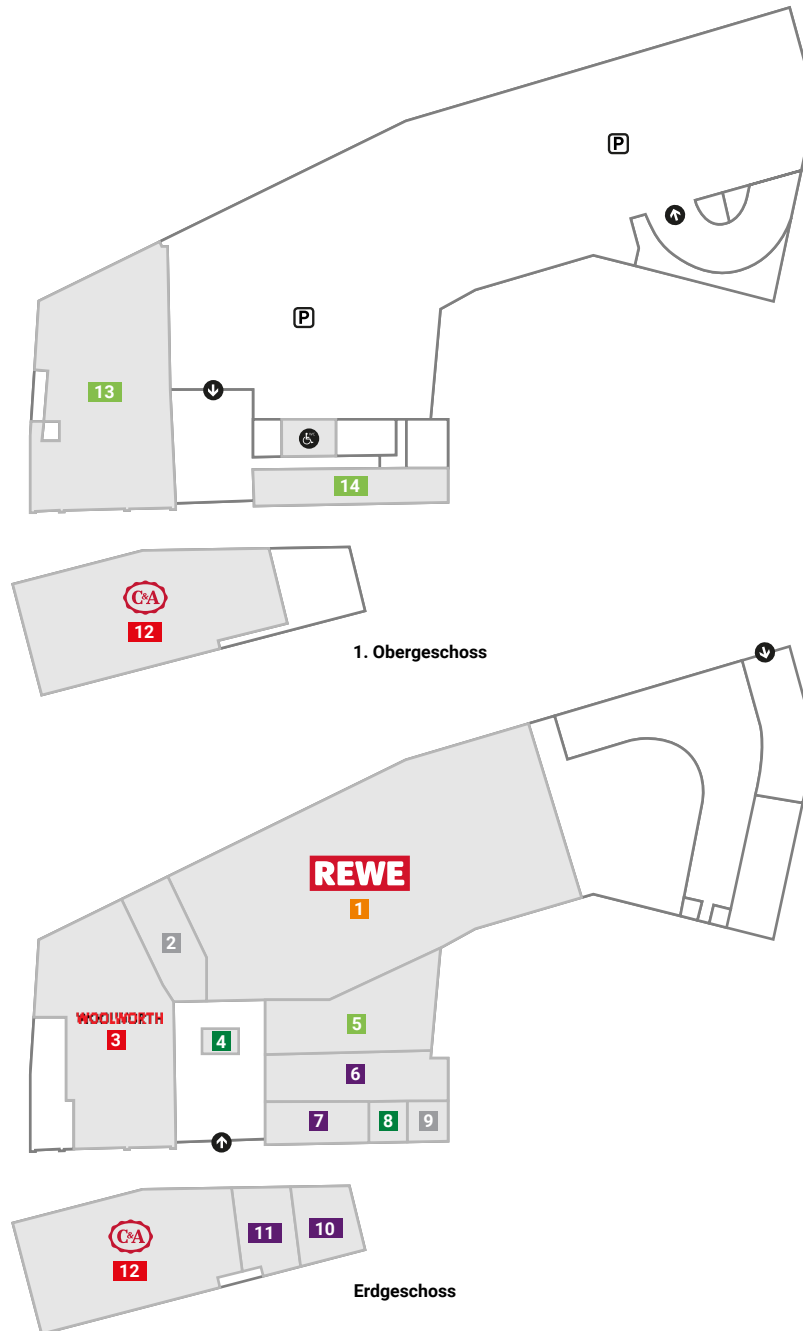

# RemsGalerie

## Legende

-  Ein- / Ausgang und Zugang Parkplatz
-  EC-Automat
-  Behinderten-WC / Kunden WC
-  Sanitätsraum / Babywickelraum
-  Centermanagement
-  Parkplätze
-  Straßenbahnhaltestelle

## Gastronomie

- 6** Döner
- 7** Ketch May Beef
- 10** Bäckerei Wohlgemuth
- 11** Asia Imbiss

## Dienstleistung und Persönlicher Bedarf

- 4** Kiosk
- 8** Nagelstudio Ly Tran