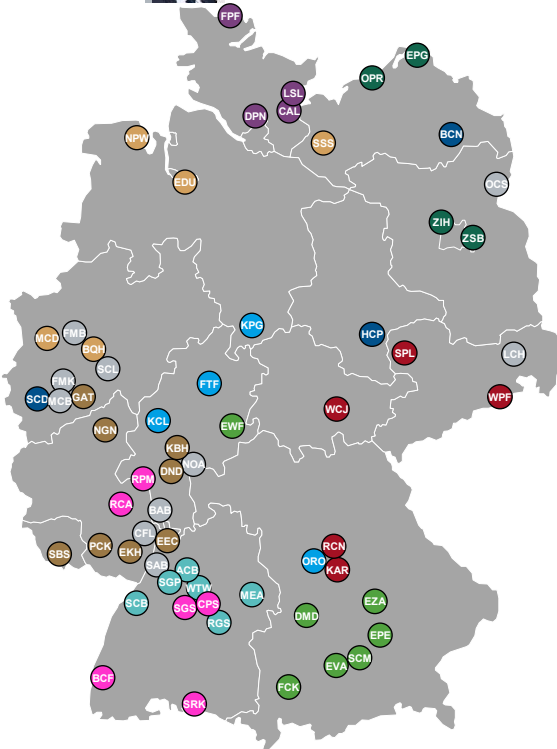

CARINE BEAUGENDRE
Leasing Manager
Tel. +49 (0) 151 1511757
carine.beaugendre@mec-cm.com

CAL Campus Lübeck
DPN De-Gasperi-Passage Norderstedt
FPF Förde Park Flensburg
LSL LUV Shopping Lübeck

ANDRÉ SCHROTH
Leasing Manager
Tel. +49 (0) 151 1511462
andre.schroth@mec-cm.com

BQH Brandt Quartier Hagen
EDU Einkaufspark Bremen-Duckwitz
MCD Mercator Center Duisburg
NPW Nordseepassage Wilhelmshaven
SSS Sieben Seen Center Schwerin

HELGE HÖPNER
Leasing Manager
Tel. +49 (0) 151 1511803
helge.hoepner@mec-cm.com

ACB Activ Carré Brackenheim
MEA MercaturA Aalen
RGS RemsGalerie Schwäbisch Gmünd
SCB Shopping Cité Baden-Baden
SGP Schlössle Galerie Pforzheim
WTW Waiblinger Tor Waiblingen

MATTHIAS ESSMANN
Leasing Manager
Tel. +49 (0) 151 1511738
matthias.essmann@mec-cm.com

DND Dreieich Nordpark Dreieich
EEC Edingen Neckarhäuser EKZ
EKH Medi-Zentrum Haßloch
GAT Galerie Troisdorf
KBH Kinzigbogen Hanau
NGN Neuwied Galerie Neuwied
PCK Pfalz Center Kaiserslautern
SBS Saarbasar Saarbrücken

ANN-KATHRIN EDINGER
Leasing Manager
Tel. +49 (0) 151 58223533
ann-kathrin.edinger@mec-cm.com

BCF Breisgau Center Freiburg
CPS Calwer Passage Stuttgart
RCA Rheinhessen Center Alzey
RPM Römerpassage Mainz
SGS Schwabengalerie Stuttgart-Vaihingen
SRK SeeRhein Center Konstanz

EPG Elisen Park Greifswald
OPR Ostsee Park Rostock
ZIH ZIEL Hennigsdorf
ZSB Zentrum Schöneweide Berlin

DANIELA KEMPA
Leasing Manager
Tel. +49 (0) 151 58220925
daniela.kempa@mec-cm.com

BCN Bethanien Center Neubrandenburg
HCP Halle Center Peißen
SCD Stadt Center Düren

JÜRGEN DIETZ
Leasing Manager
Tel. +49 (0) 151 58221075
jurgen.dietz@mec-cm.com

KAR Kaufland Roth
SPL Sachsenpark Leipzig
RCN Rothenbach Center Nürnberg
WCJ Wiesen Center Jena
WPF Weißeritz Park Freital

KATHLEEN SIEBERT
Leasing Manager
Tel. +49 (0) 151 1511798
kathleen.siebert@mec-cm.com

DMD Donaumeile Donauwörth
EPE Erding Park Erding
EVA EVER.S Allach München
EWF Emailierwerk Fulda
EZA Einkaufszentrum Abensberg
FCK Forettle Center Kaufbeuren
SCM Suma Center München

MAX SCHULTHEISS
Leasing Manager
Tel. +49 (0) 151 58221076
max.schultheiss@mec-cm.com

FTF Frankenberger Tor Frankenberg
KCL Kuhn Center Linden
KPG Kauf Park Göttingen
ORO ORO Schwabach

DIANA HABIBI
Leasing Manager
Tel. +49 (0) 151 15111495
diana.habibi@mec-cm.com

Stand: 01-2026