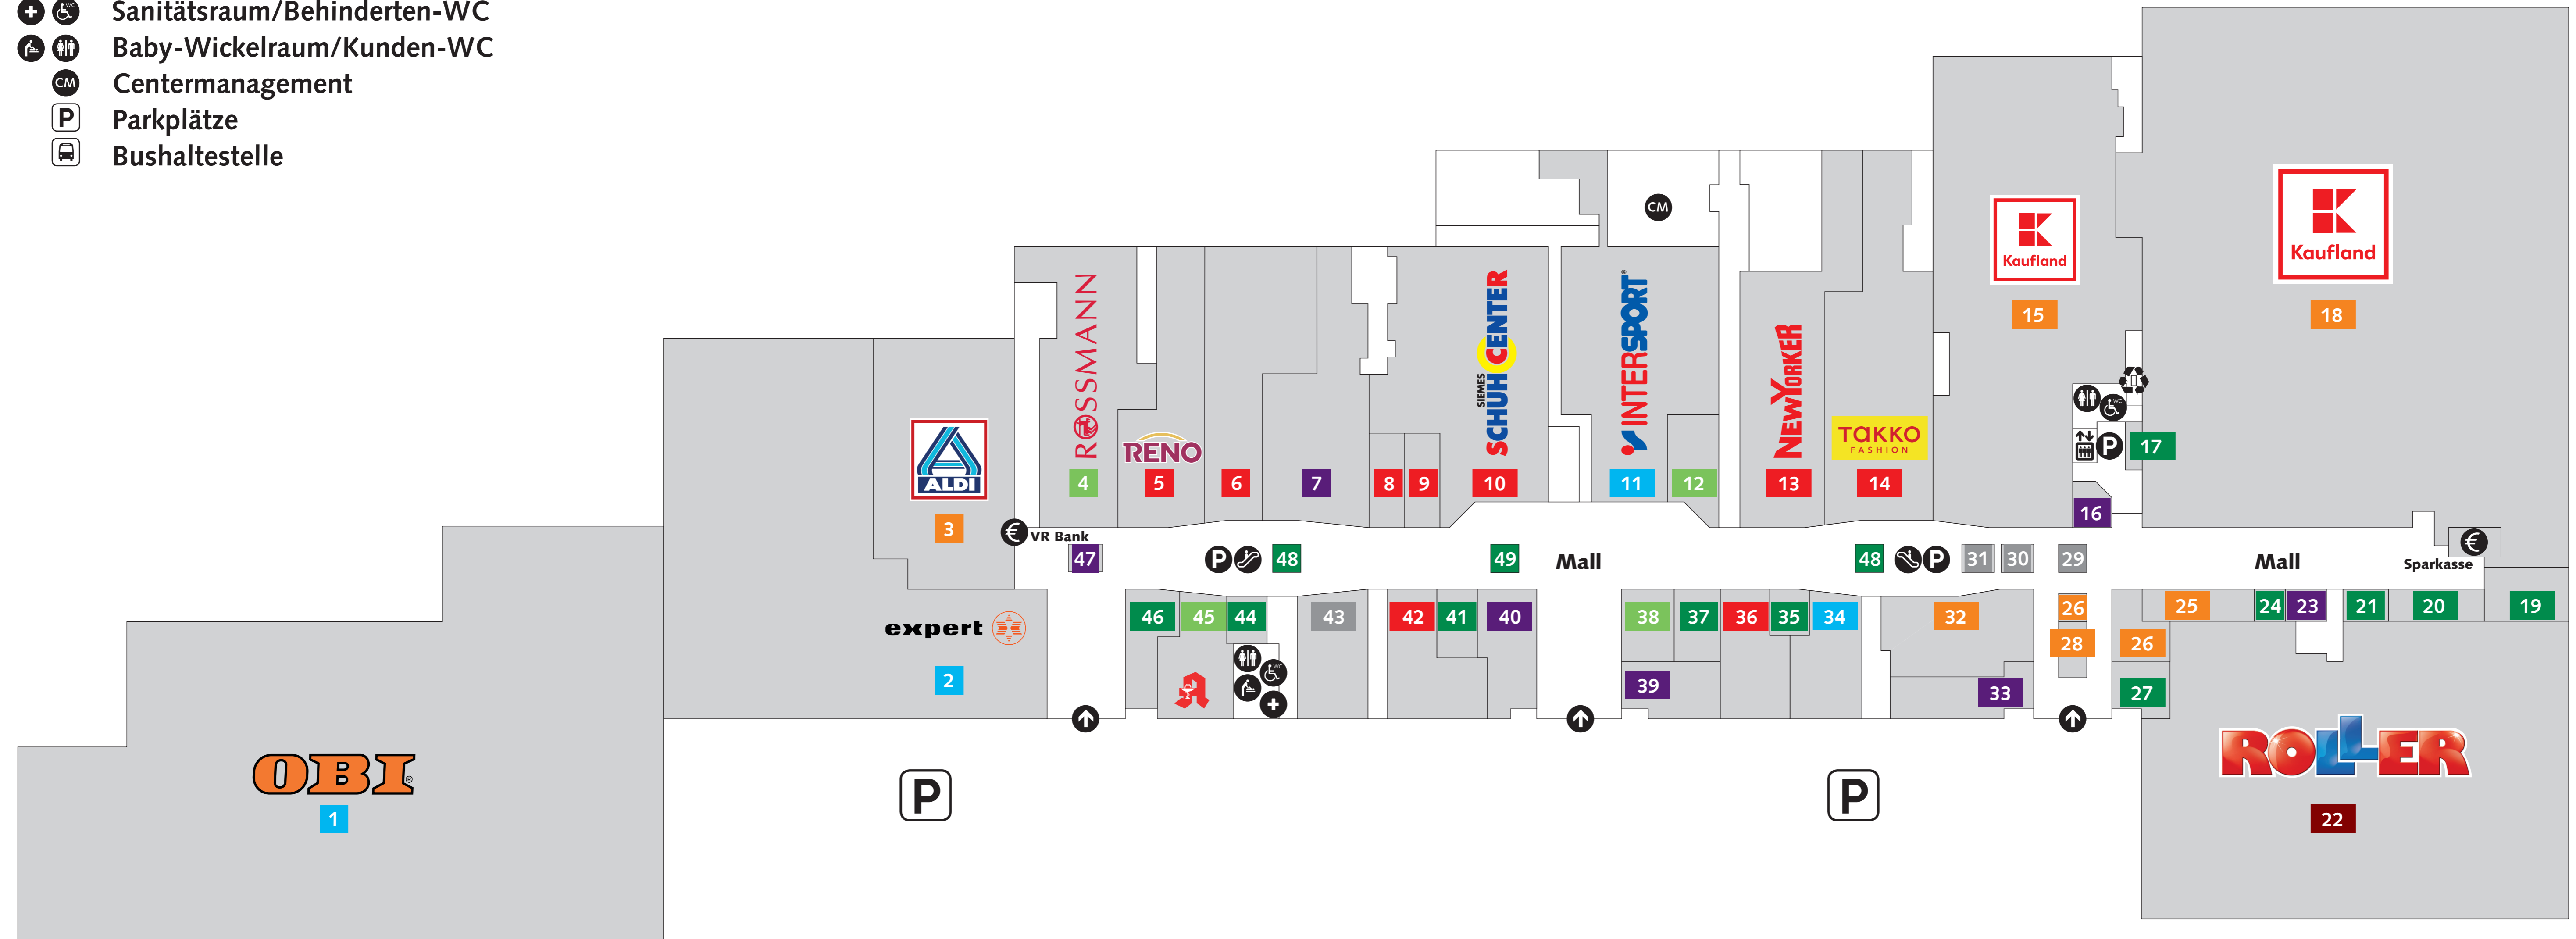

Legende

-  Ein-/Ausgang
-  Zugang Tiefgarage
-  Aufzug
-  Rolltreppe
-  ec-Automat
-  Handyrecyclingautomat
-  Sanitätsraum/Behinderten-WC
-  Baby-Wickelraum/Kunden-WC
-  Centermanagement
-  Parkplätze
-  Bushaltestelle

Sport & Freizeit, Medien-, Bau- und Gartenmärkte

- 1** OBI
- 2** expert
- 11** Intersport
- 34** Findus Bücher+mehr

Mode und Schuhe

- 5** Reno
- 6** mister* lady
- 8** engbers
- 9** Bonita
- 10** Siemes Schuhcenter
- 13** New Yorker
- 14** Takko
- 36** Ernsting's family
- 42** Jeans Fritz

Körper- und Gesundheitspflege

- 4** Rossmann
- 12** Apollo Optik
- 38** Eyes and More
- 45** Löwenapotheke

Gastronomie

- 7** Daily Grill
- 16** Döner Werk
- 23** Sushi to go
- 33** Asia Snack
- 39** Ciao Bella
- 40** Eiscafé Tivoli
- 47** Tivolis Hot Dog

Möbel und Einrichtung

- 22** Roller

Lebensmittel und Allgemeiner Bedarf

- 3** Aldi
- 15** Kaufland
- 18** Kaufland
- 25** Tabak/Lotto Teckenburg
- 26** NORDSEE
- 28** Coffee & Donut
- 32** Bäcker Meesenburg