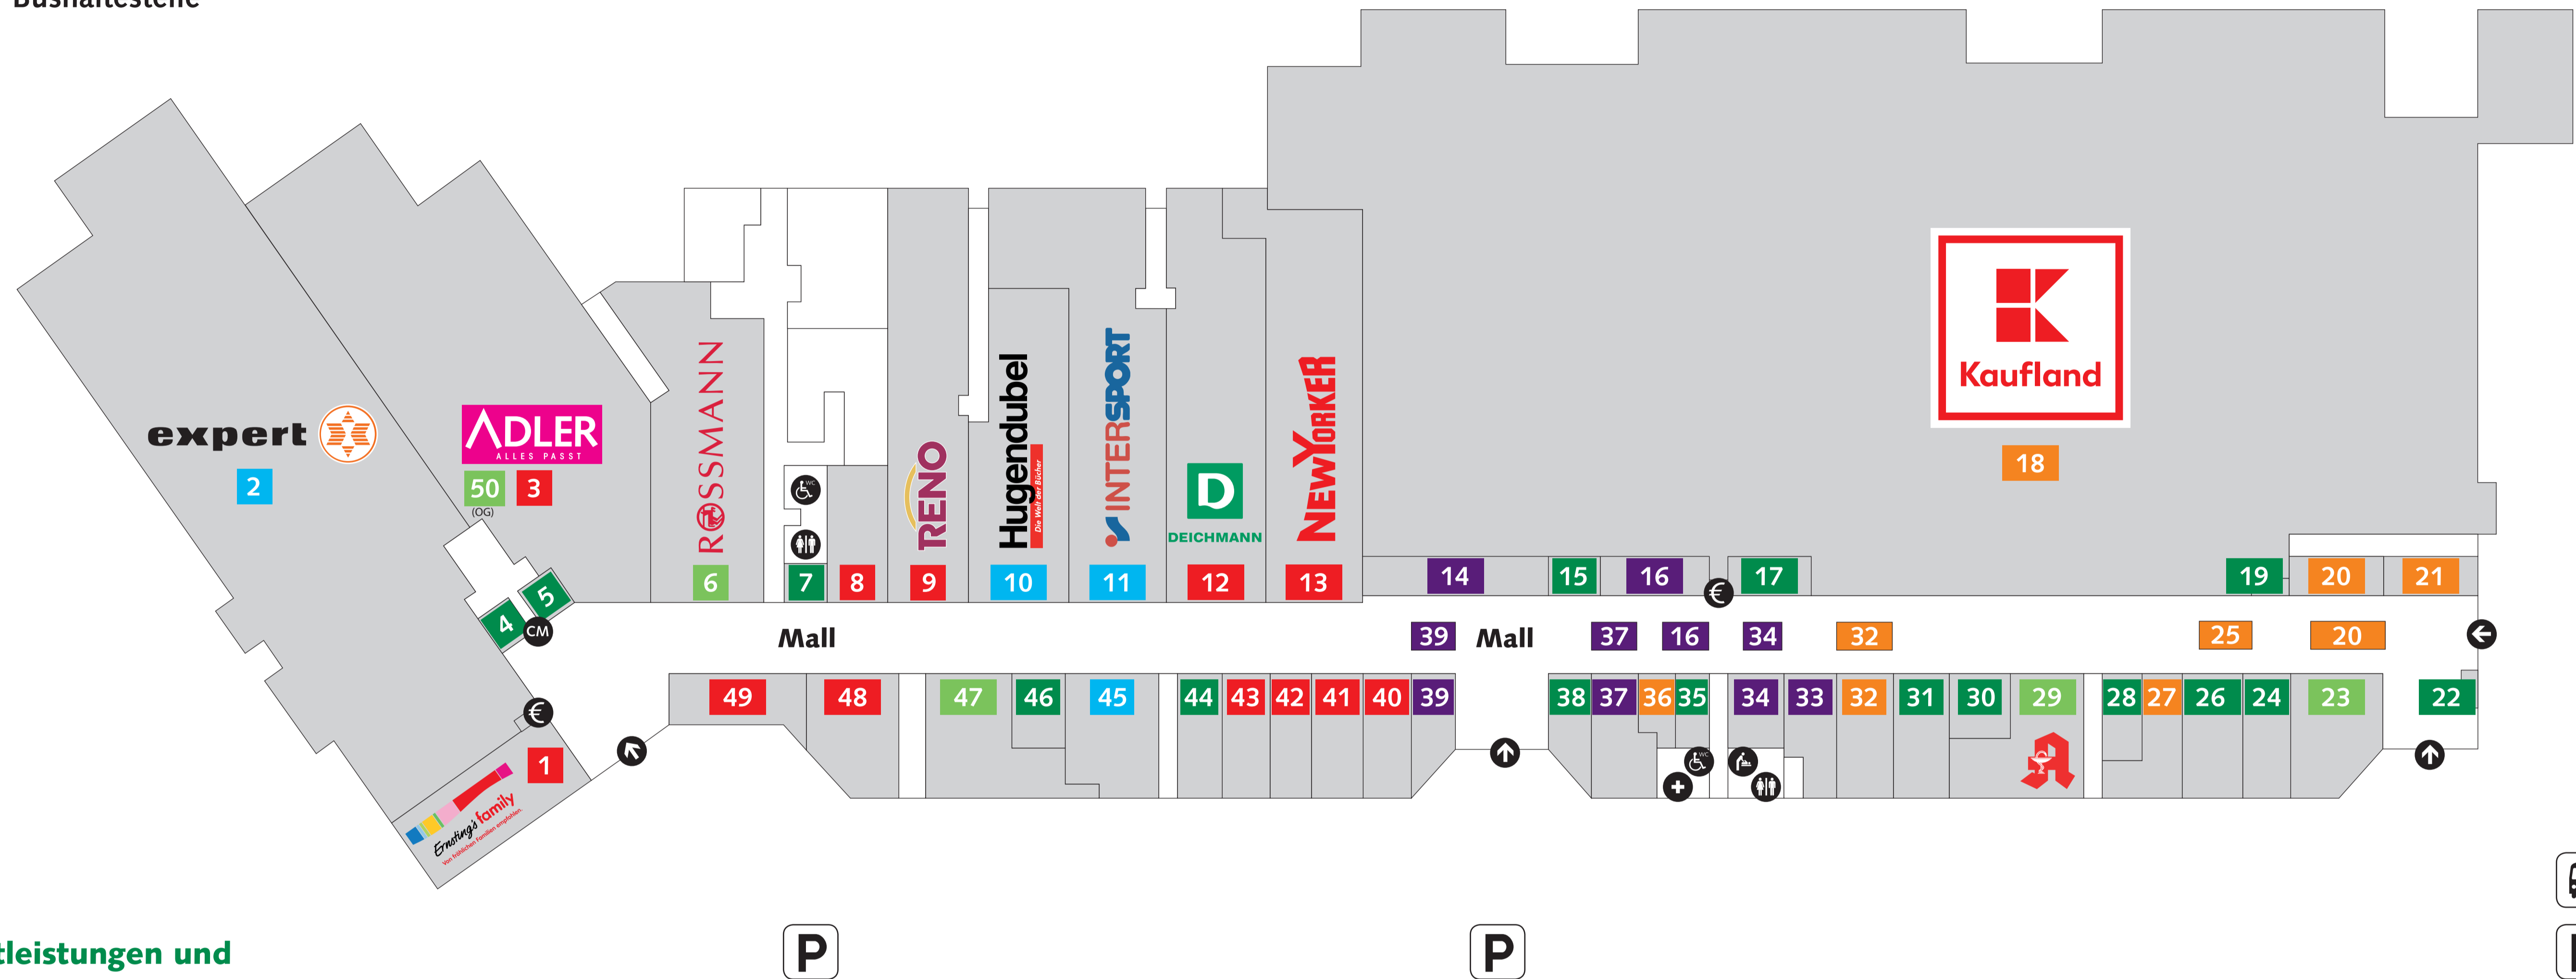

## Legende

-  Ein-/Ausgang und Zugang Parkplatz
-  ec-Automat
-  Behinderten-WC / Kunden-WC
-  Baby-Wickelraum / Sanitätsraum
-  Centermanagement
-  Parkplätze
-  Bushaltestelle

## Körper- und Gesundheitspflege

- 6** Rossmann
- 23** Apollo Optik
- 29** Löwen-Apotheke
- 47** Douglas
- 50** Sportkick (im OG)

## Gastronomie

- 14** ciao bella
- 16** Mecklenburger Landpute
- 33** Fleischer Rupnow
- 34** Istanbul
- 37** Eiscafé Veneto
- 39** TOKYO Sushi

## Mode und Schuhe

- 1** Ernsting's family
- 3** Adler
- 8** Cecil
- 9** Reno
- 12** Deichmann
- 13** New Yorker
- 40** Bonita
- 41** anika schuh
- 42** Däumelinchen
- 43** engbers
- 48** Esprit
- 49** CAMP DAVID