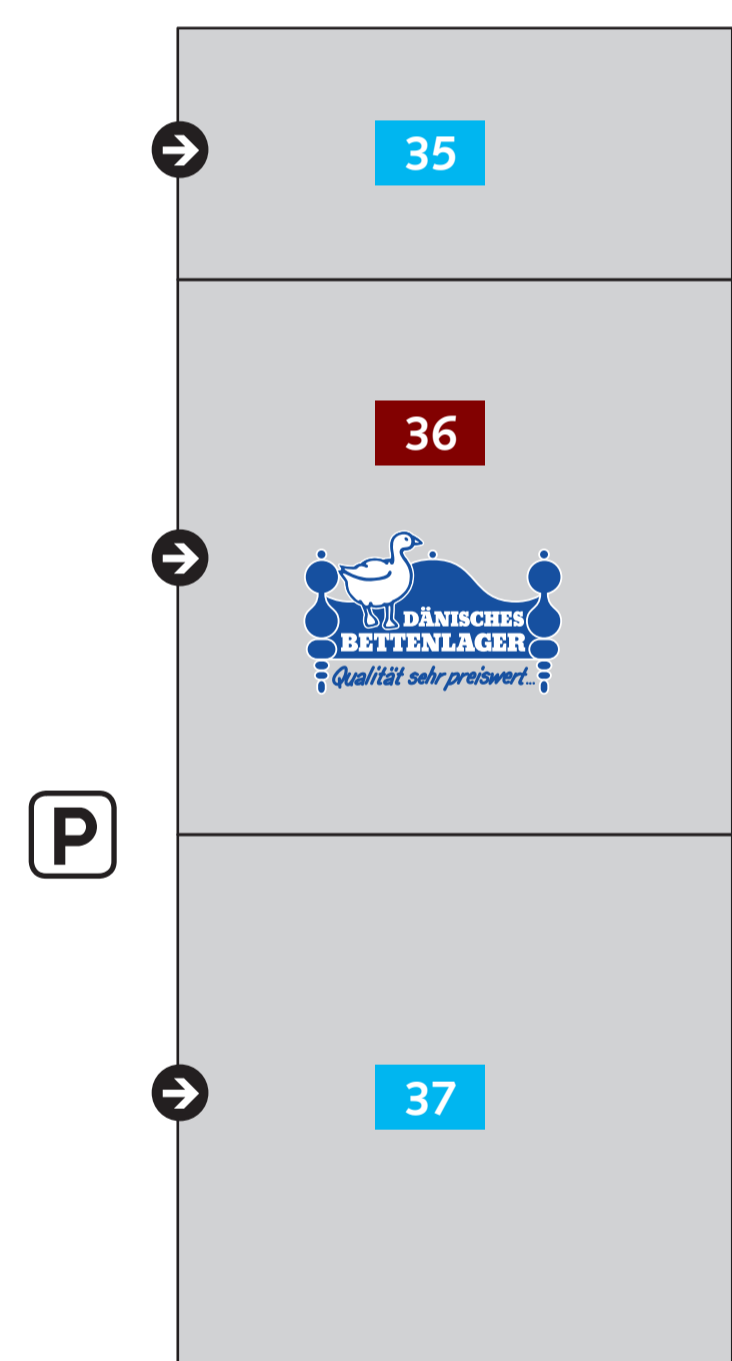

Legende

- Ein- u. Ausgang
- Kunden-Information
- Zugang Parkdecks
- Aufzug
- Fahrsteig
- EC-Automat
- Kunden WC
- Behinderten WC
- Centermanagement
- Parkdecks/Parkplätze
- S-Bahn
- Bus
- Taxi
- Fotofix Automat

1. Obergeschoss

Erdgeschoss

Möbel, Einrichtung und Dekoration

- 36** Dänisches Bettenlager
- 45** Mäc-Geiz

Medien, Sport, Geschenke, Spiel und Freizeit

- 23** Nanu Nana
- 25** Spielwaren LINDAXX
- 35** Pit Stop
- 37** Motorrad Louis
- 38** Media Markt
- 40** Buchhandlung SchöneWeide

Mode und Schuhe

- 6** Orsay
- 7** Taschenparadies
- 10** Ernsting's family
- 12** Street One/Cecil
- 13** Two by Two
- 22** Deichmann Schuhe
- 30** C&A
- 42** Takko Modemarkt
- 44** Reno

Dienstleistungen und Persönlicher Bedarf

Lebensmittel und Allgemeiner Bedarf

- 14** Hussel Süßwaren
- 16** K-Kiosk
- 17** Kaufland
- 19** Mago
- 20** Der Bäcker Feihl
- 29** Biere der Welt
- 32** denn's Biomarkt
- 41** Weindealer
- 47** Ketwurst