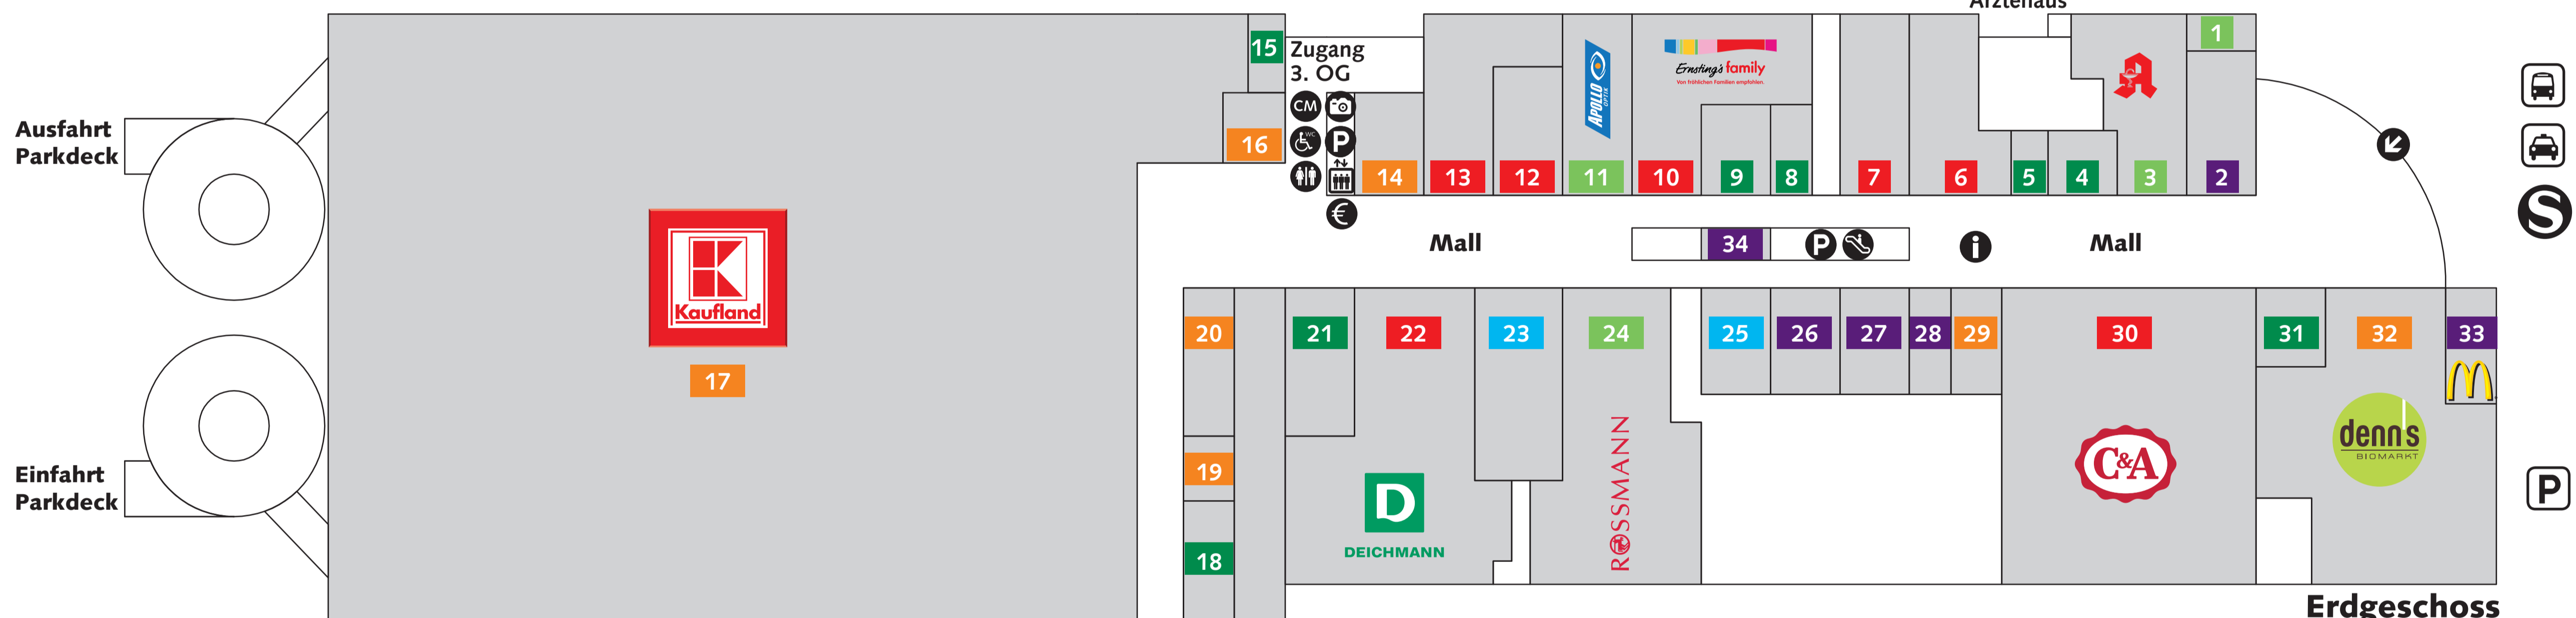

Legende

- Ein- u. Ausgang
- Kunden-Information
- Zugang Parkdecks
- Aufzug
- Fahrsteig
- EC-Automat
- Kunden WC
- Behinderten WC
- Centermanagement
- Parkdecks/Parkplätze
- S-Bahn
- Bus
- Taxi
- Fotofix Automat

1. Obergeschoss

Erdgeschoss

Möbel, Einrichtung und Dekoration

- 36** Dänisches Bettenlager
- 45** Mäc-Geiz

Medien, Sport, Geschenke, Spiel und Freizeit

- 23** Nanu Nana
- 25** Spielwaren LINDAXX
- 35** Pit Stop
- 37** Motorrad Louis
- 38** Media Markt
- 40** Buchhandlung SchöneWeide