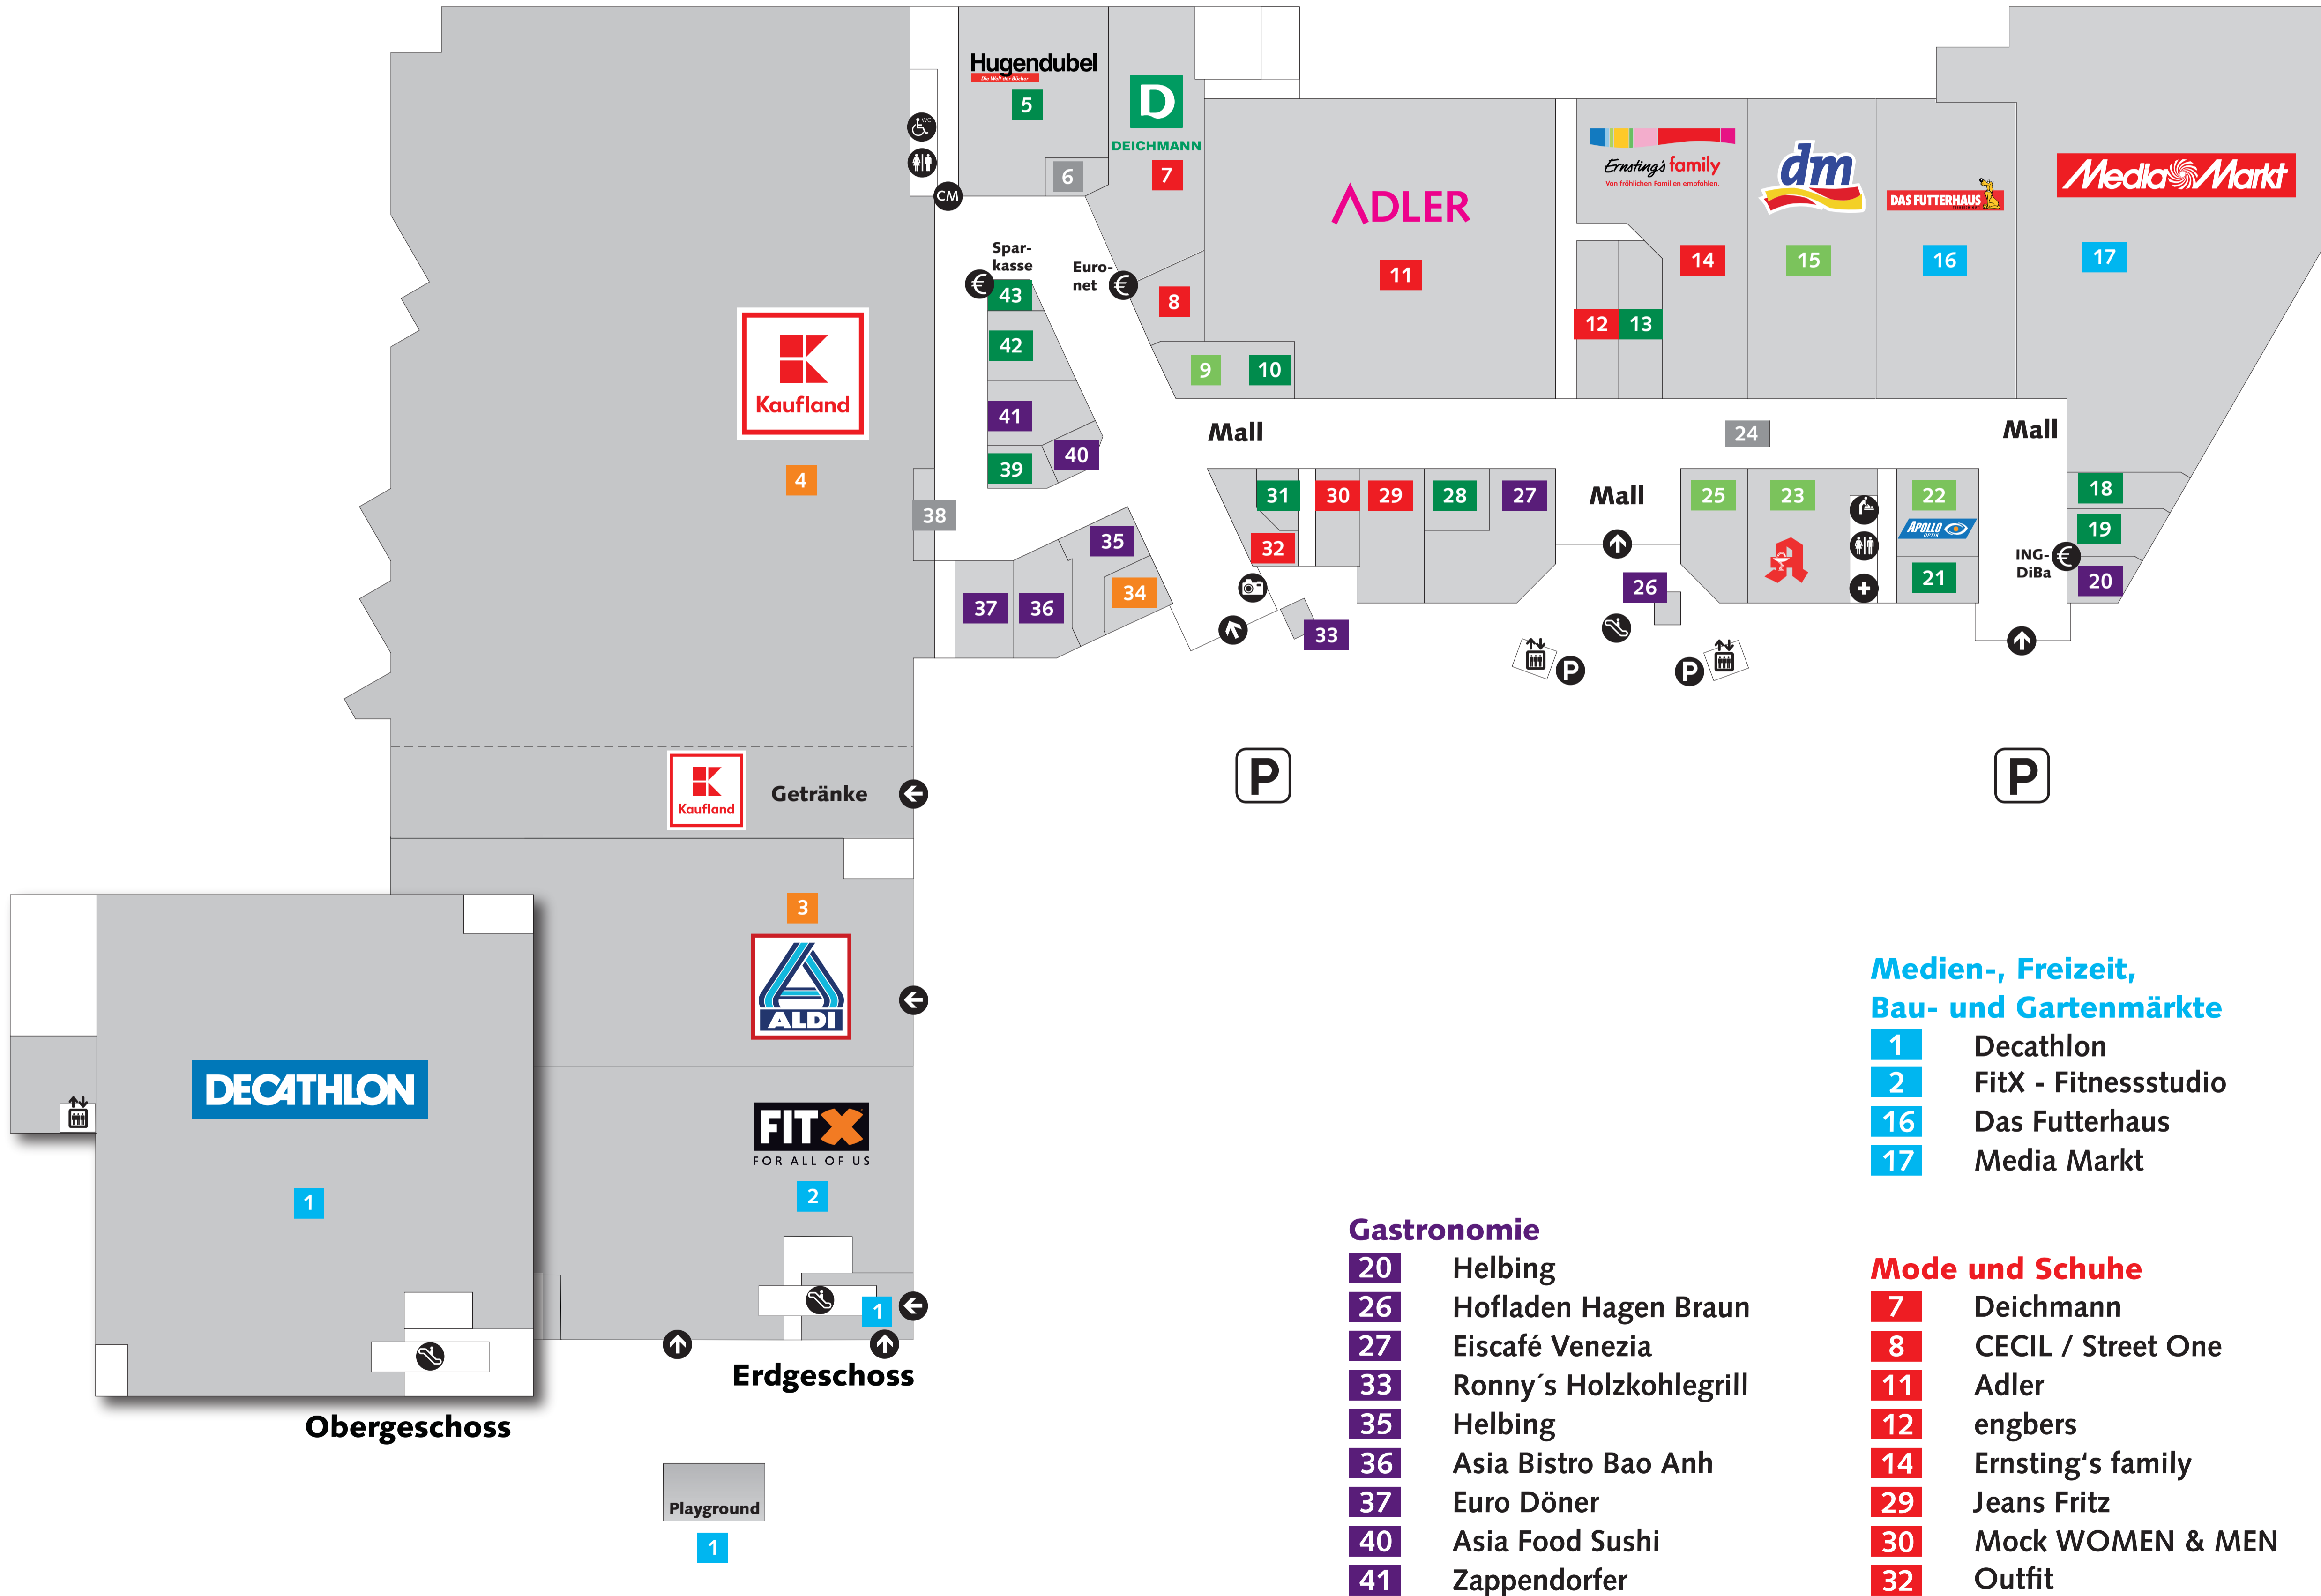

Legende

- Ein-/Ausgang
- Zugang Tiefgarage
- Aufzug
- Rolltreppe
- ec-Automat

- Fotoautomat/Telefon
- Sanitätsraum/Behinderten-WC
- Baby-Wickelraum/Kunden-WC
- Centermanagement
- Parkplätze

T.E.C.

ERFURT

Körper- und Gesundheitspflege

- 9** Robin Look
- 15** dm Drogerie
- 22** Apollo Optik
- 23** Delphin Apotheke
- 25** Cosmetic Live

Lebensmittel und Allgemeiner Bedarf

- 3** Aldi
- 4** Kaufland/Getränkemarkt
- 34** Cigo / Tabak, Zeitschriften

Medien-, Freizeit, Bau- und Gartenmärkte

- 1** Decathlon
- 2** FitX - Fitnessstudio
- 16** Das Futterhaus
- 17** Media Markt

Gastronomie

- 20** Helbing
- 26** Hofladen Hagen Braun
- 27** Eiscafé Venezia
- 33** Ronny's Holzkohlegrill
- 35** Helbing
- 36** Asia Bistro Bao Anh
- 37** Euro Döner
- 40** Asia Food Sushi
- 41** Zappendorfer

- 5** Hugendubel
- 10** mobilcom debitel
- 13** Mc Paper
- 18** Ly's Beauty
- 19** Cut and Colors
- 21** Frisör Klier
- 28** Telekom
- 31** Holiday Land Reisebüro
- 39** Blumengeschäft Edelweiß
- 42** Vodafone
- 43** Sparkasse Mittelthüringen