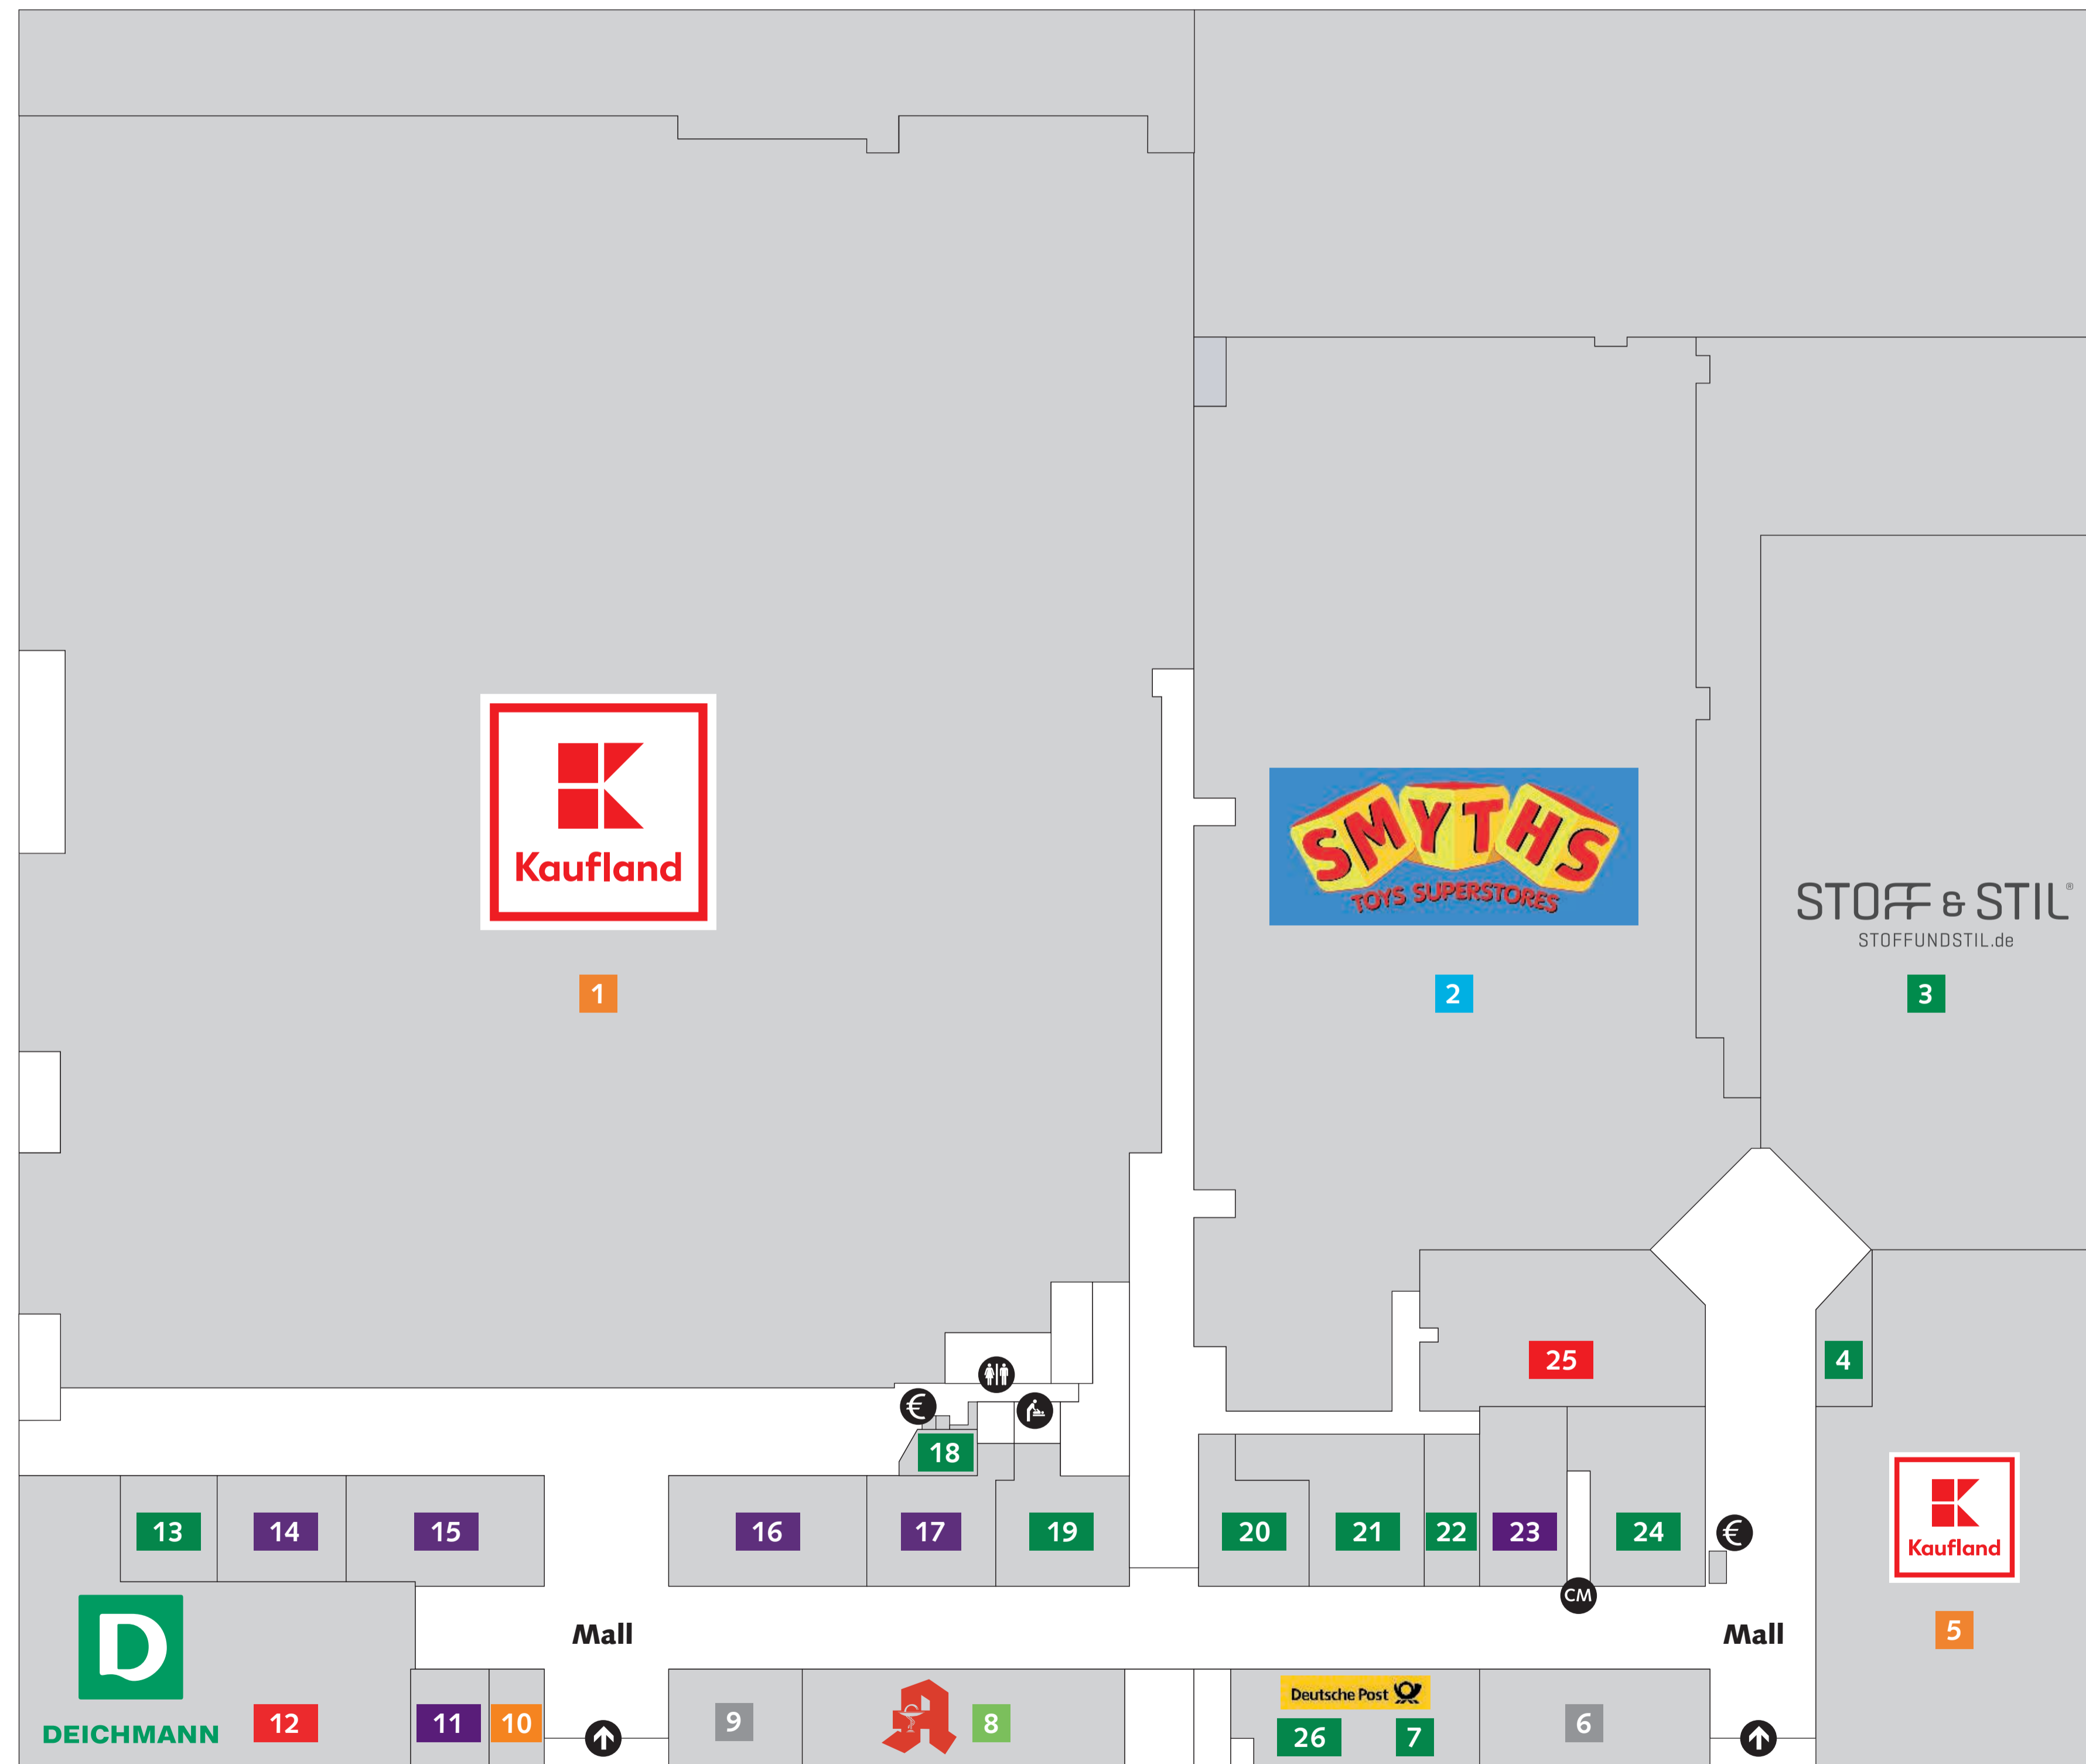

Legende

-  Ein / Ausgang und Zugang Parkplatz
-  EC-Automat
-  Babywickelraum / Kunden WC
-  Centermanagement
-  Parkplätze
-  Bushaltestelle

Körper- und Gesundheitspflege

- 8** Apotheke

Mode und Schuhe

- 12** Deichmann
- 25** Engin Mode

Spiel und Freizeit

- 2** Smyths

Lebensmittel und Allgemeiner Bedarf

- 1** Kaufland
- 5** Kaufland Leergutannahme
- 10** Toto / Lotto / Tabak

Gastronomie

- 11** Della Terra
- 14** NP Restaurant
- 15** Bäckerei / NP Bäckerei
- 16** Münchener Einkehr
- 17** Asahi Thai Cooking
- 23** Subway