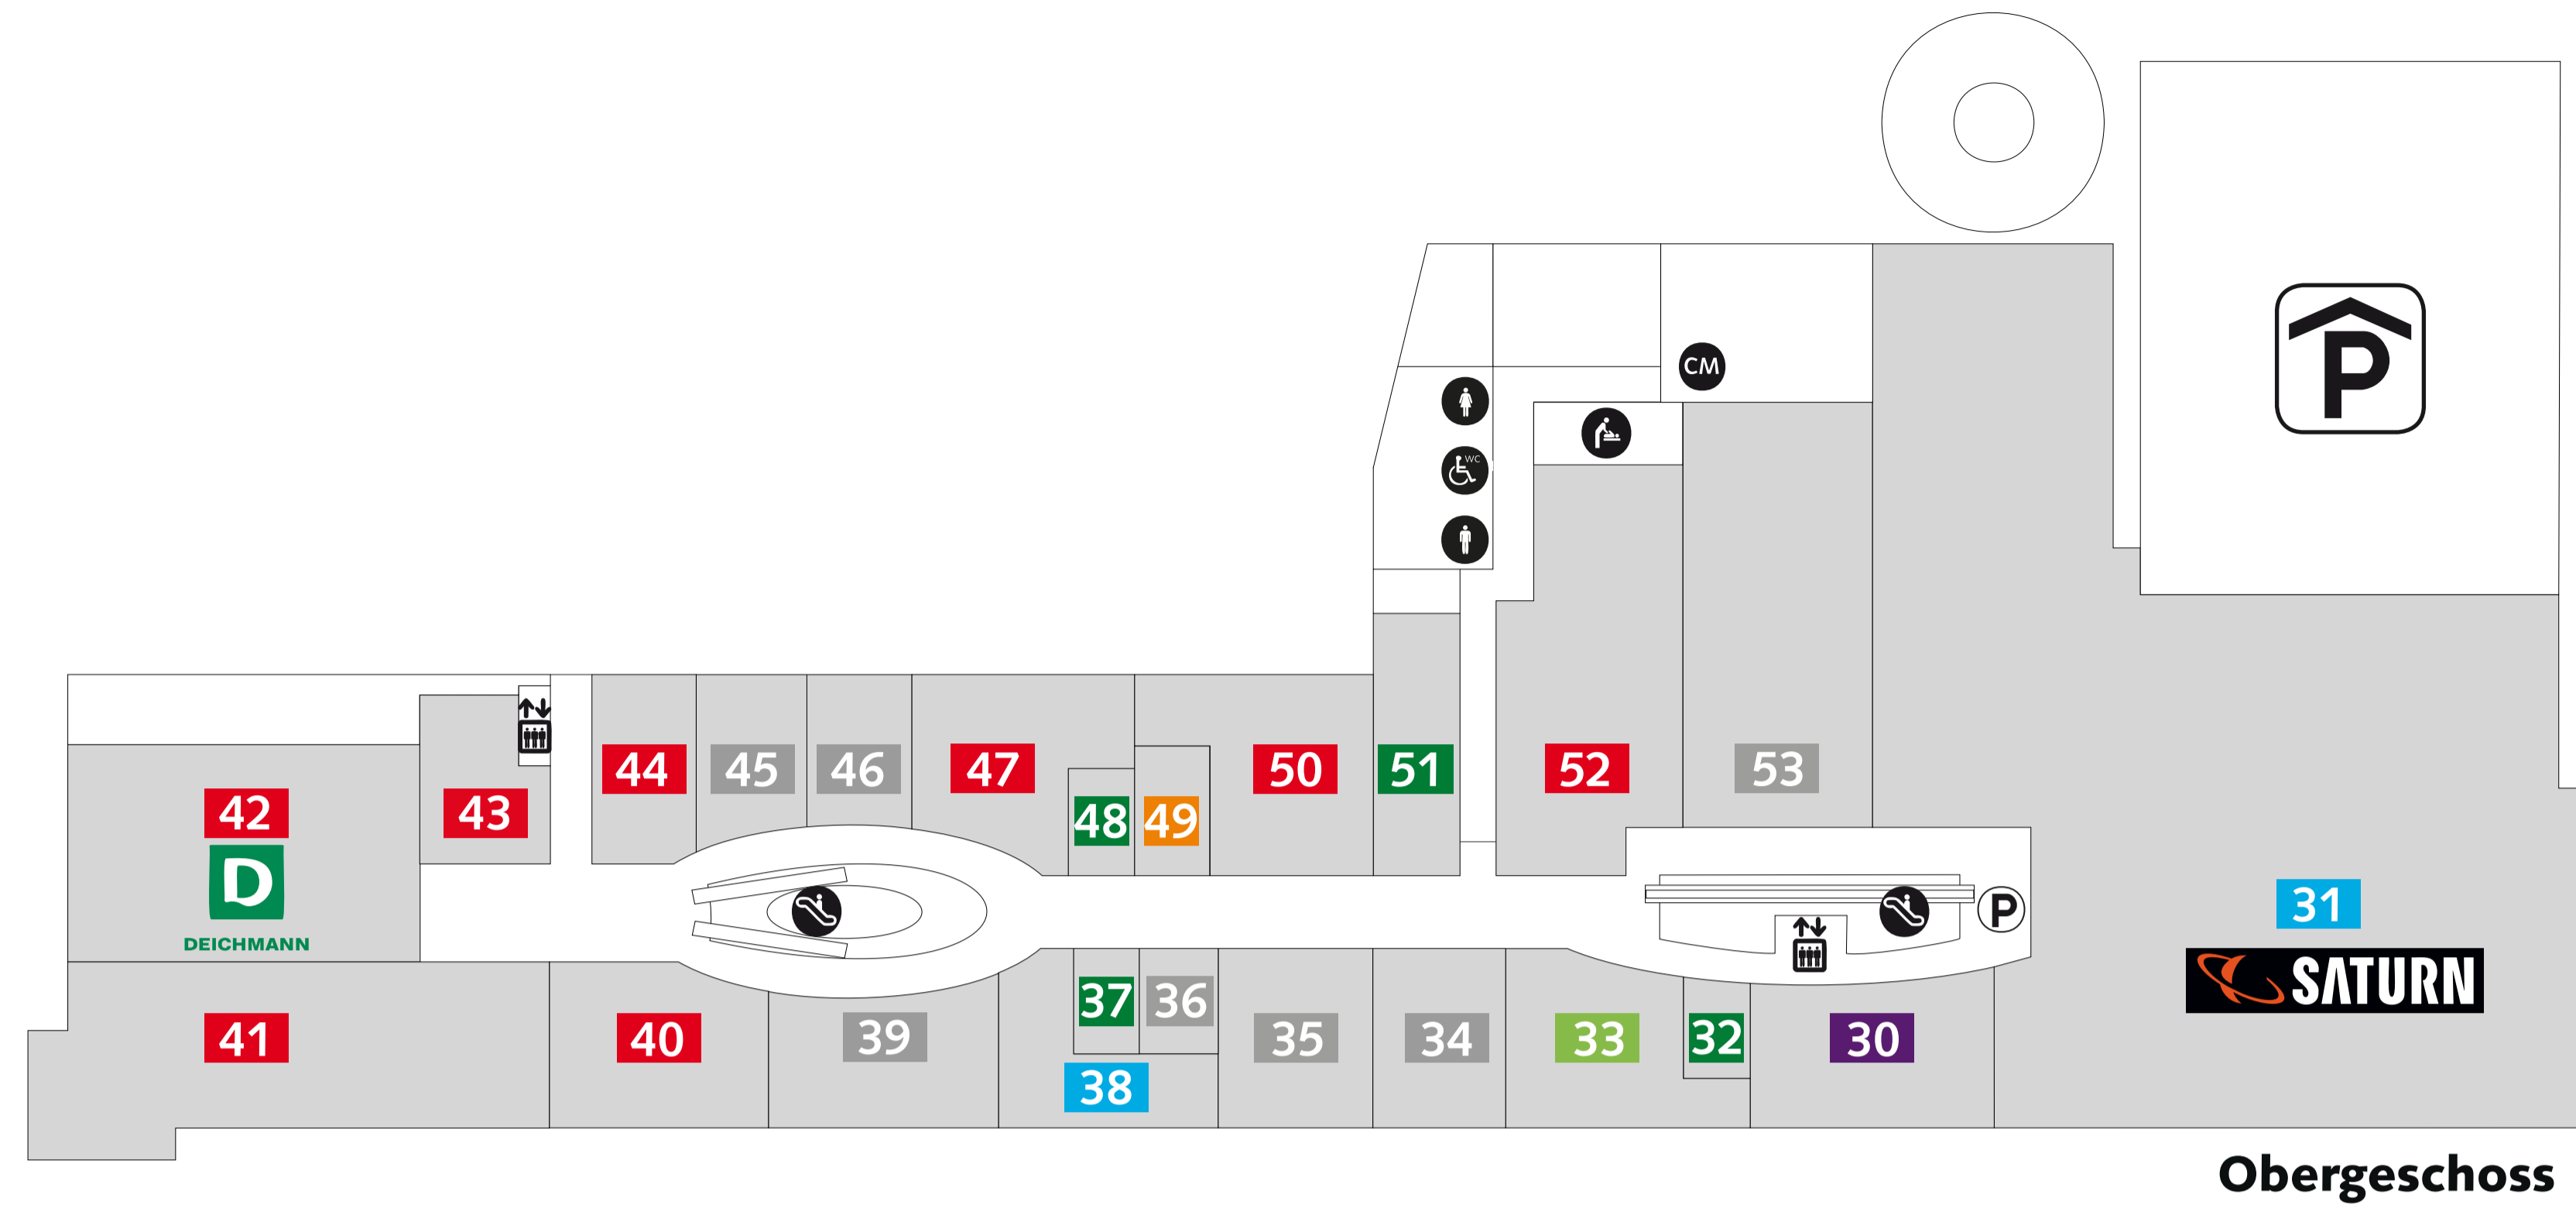

Legende

- Ein-/Ausgang
- Behinderten-WC
- Babywickelraum
- Kunden-WC
- Aufzug
- Rolltreppe
- EC-Automat
- Fotofix Automat
- Parkhaus
- Zugang Parkdeck
- Centermanagement

Dienstleistung und Persönlicher Bedarf

- 2** US Star Nails
- 3** McPaper
- 17** O2
- 21** Bijou Brigitte
- 22** PW Store
- 32** SMART R POINT
- 37** Cityphone Aetka
- 48** SuperCut
- 51** Vodafone

Medien, Sport, Spiel und Freizeit

- 13** Captain Fun
- 31** Saturn
- 38** GameStop

Gastronomie

- 4** Bubble Deluxe
- 5** McDonalds
- 6** HOTALO Asia Food Restaurant
- 7** Center Döner
- 30** Gelati

Mode und Schuhe

- 10** engbers
- 11** Only
- 12** Bonita
- 15** Vera Moda
- 16** H&M
- 20** Orsay
- 23** Jeans fritz
- 25** Tom Tailor
- 26** CAMP DAVID I SOCCX
- 27** New Yorker
- 28** Ernsting's family
- 29** kik
- 40** BRAX
- 41** Olymp & Hades
- 42** Deichmann
- 43** TWO by TWO
- 44** LOVE
- 47** Jack Wolfskin
- 50** mister* lady Jeans
- 52** Shoe4You