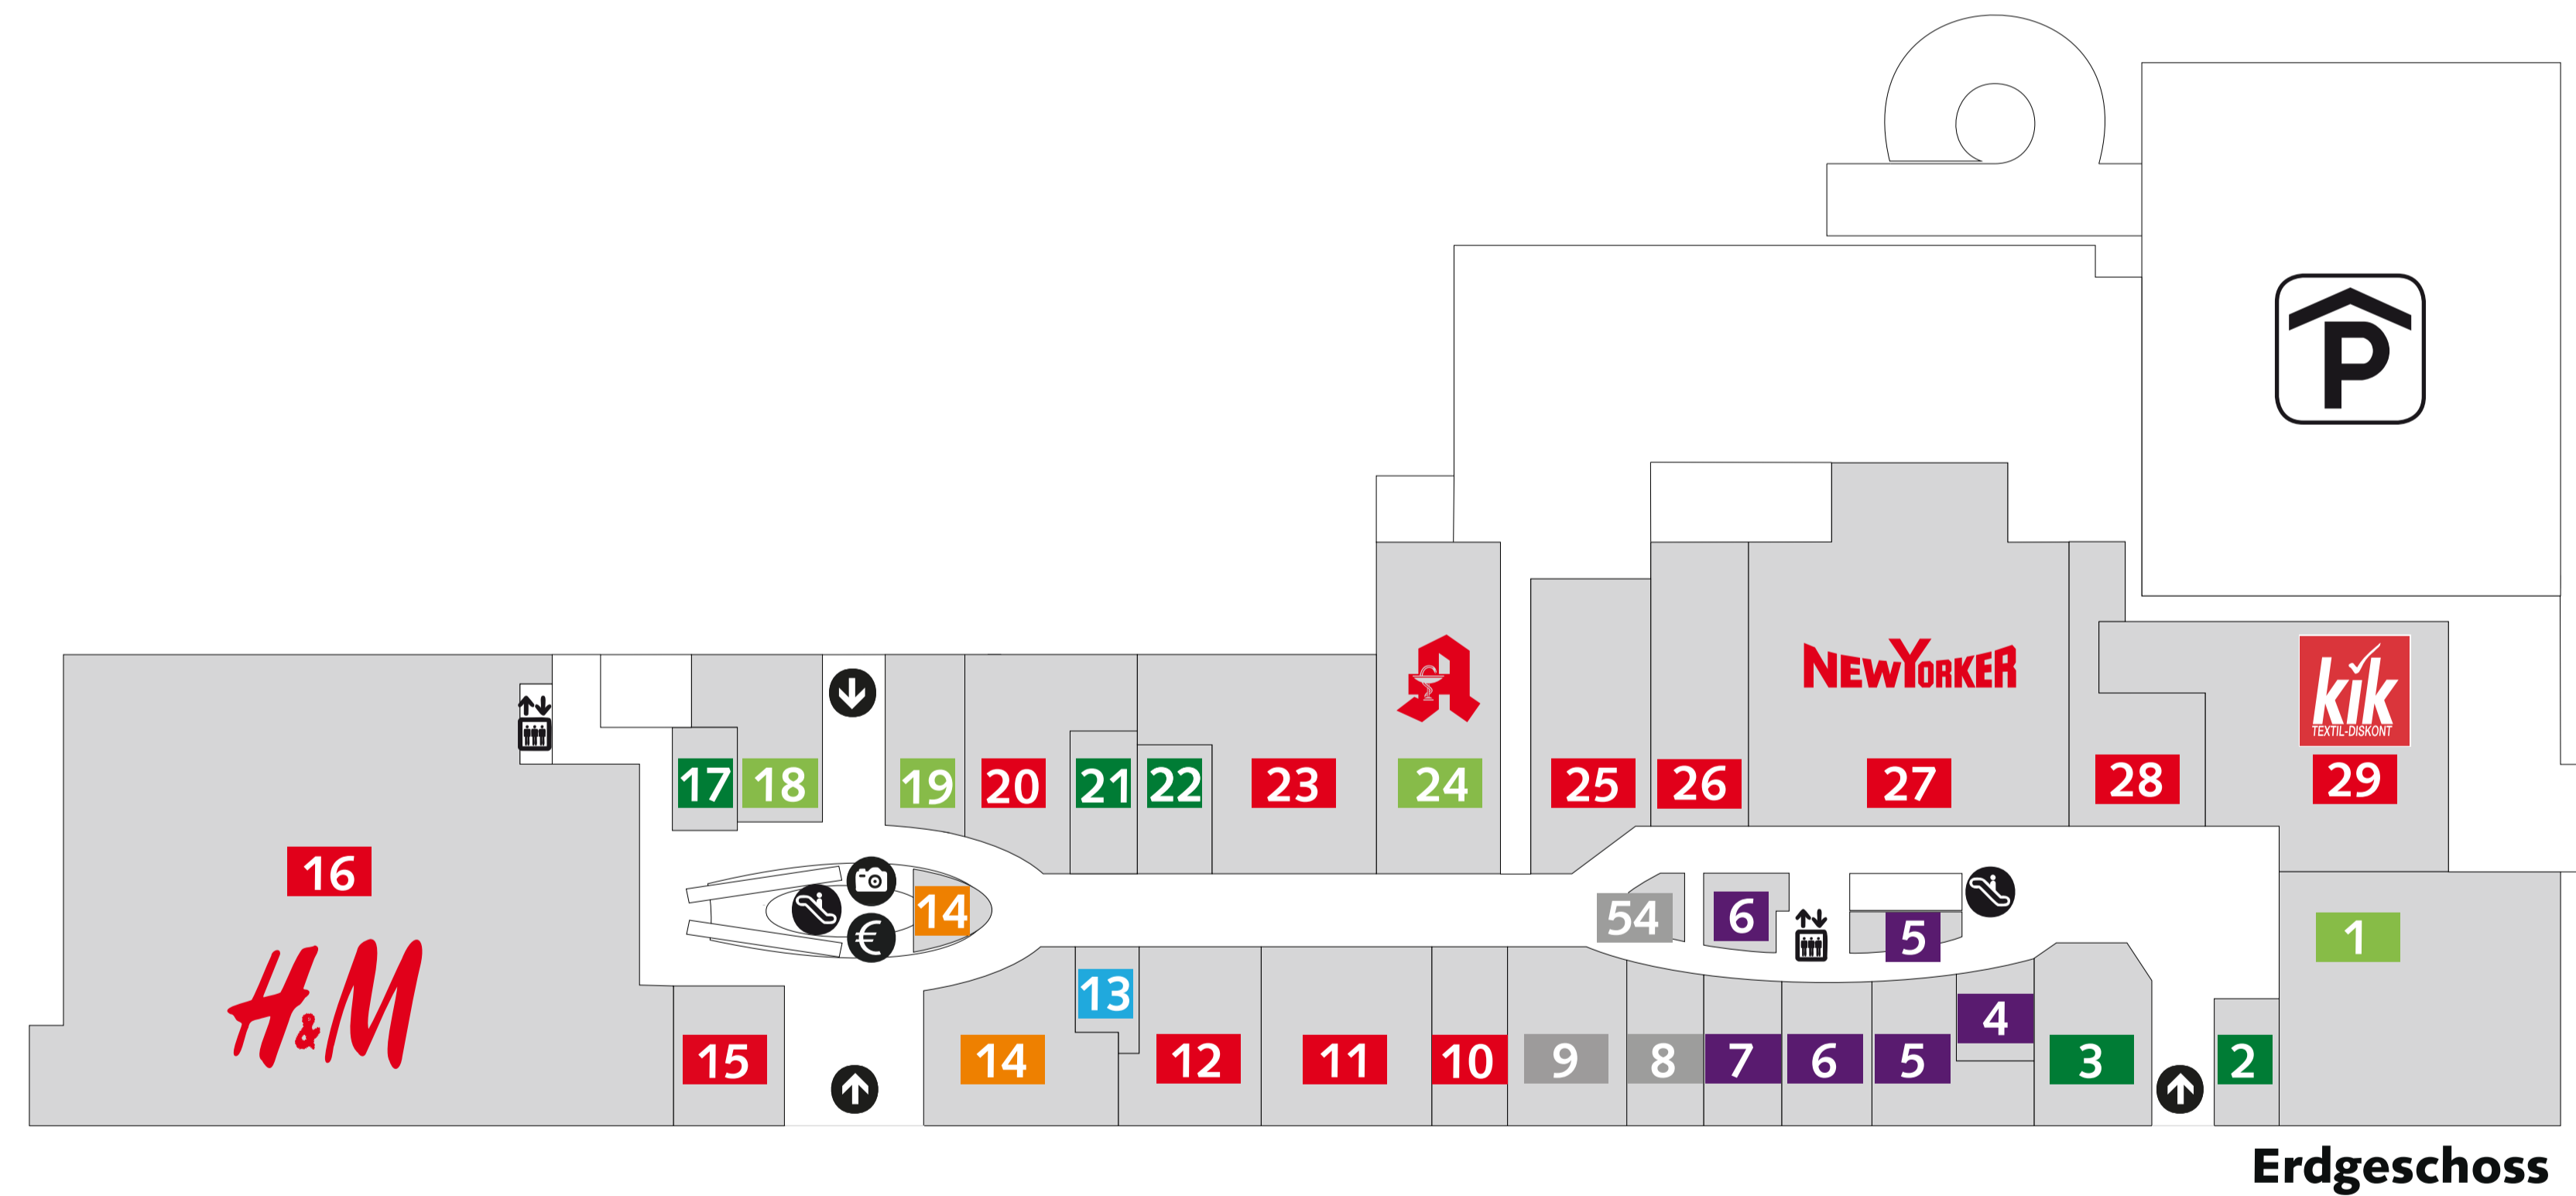

Legende

- Ein-/Ausgang
- Behinderten-WC
- Babywickelraum
- Kunden-WC
- Aufzug
- Rolltreppe
- EC-Automat
- Fotofix Automat
- Parkhaus
- Zugang Parkdeck
- Centermanagement

Dienstleistung und Persönlicher Bedarf

- 2** US Star Nails
- 3** McPaper
- 17** O2
- 21** Bijou Brigitte
- 22** PW Store
- 32** SMART R POINT
- 37** Cityphone Aetka
- 48** SuperCut
- 51** Vodafone

Medien, Sport, Spiel und Freizeit

- 13** Captain Fun
- 31** Saturn
- 38** GameStop

Lebensmittel und Allgemeiner Bedarf

- 14** Bäckerei Kamps
- 49** Juicy Donuts

Körper- und Gesundheitspflege

- 1** Covid-Schnelltestzentrum
- 18** Parfümerie Becker
- 19** Rituals
- 24** MAXMO Apotheke
- 33** Jonen Augenoptik & Hörakustik

Gastronomie

- 4** Bubble Deluxe
- 5** McDonalds
- 6** HOTALO Asia Food Restaurant
- 7** Center Döner
- 30** Gelati

Mode und Schuhe

- 10** engbers
- 11** Only
- 12** Bonita
- 15** Vera Moda
- 16** H&M
- 20** Orsay
- 23** Jeans fritz
- 25** Tom Tailor
- 26** CAMP DAVID I SOCCX
- 27** New Yorker
- 28** Ernsting's family
- 29** kik
- 40** BRAX
- 41** Olymp & Hades
- 42** Deichmann
- 43** TWO by TWO
- 44** LOVE
- 47** Jack Wolfskin
- 50** mister* lady Jeans
- 52** Shoe4You