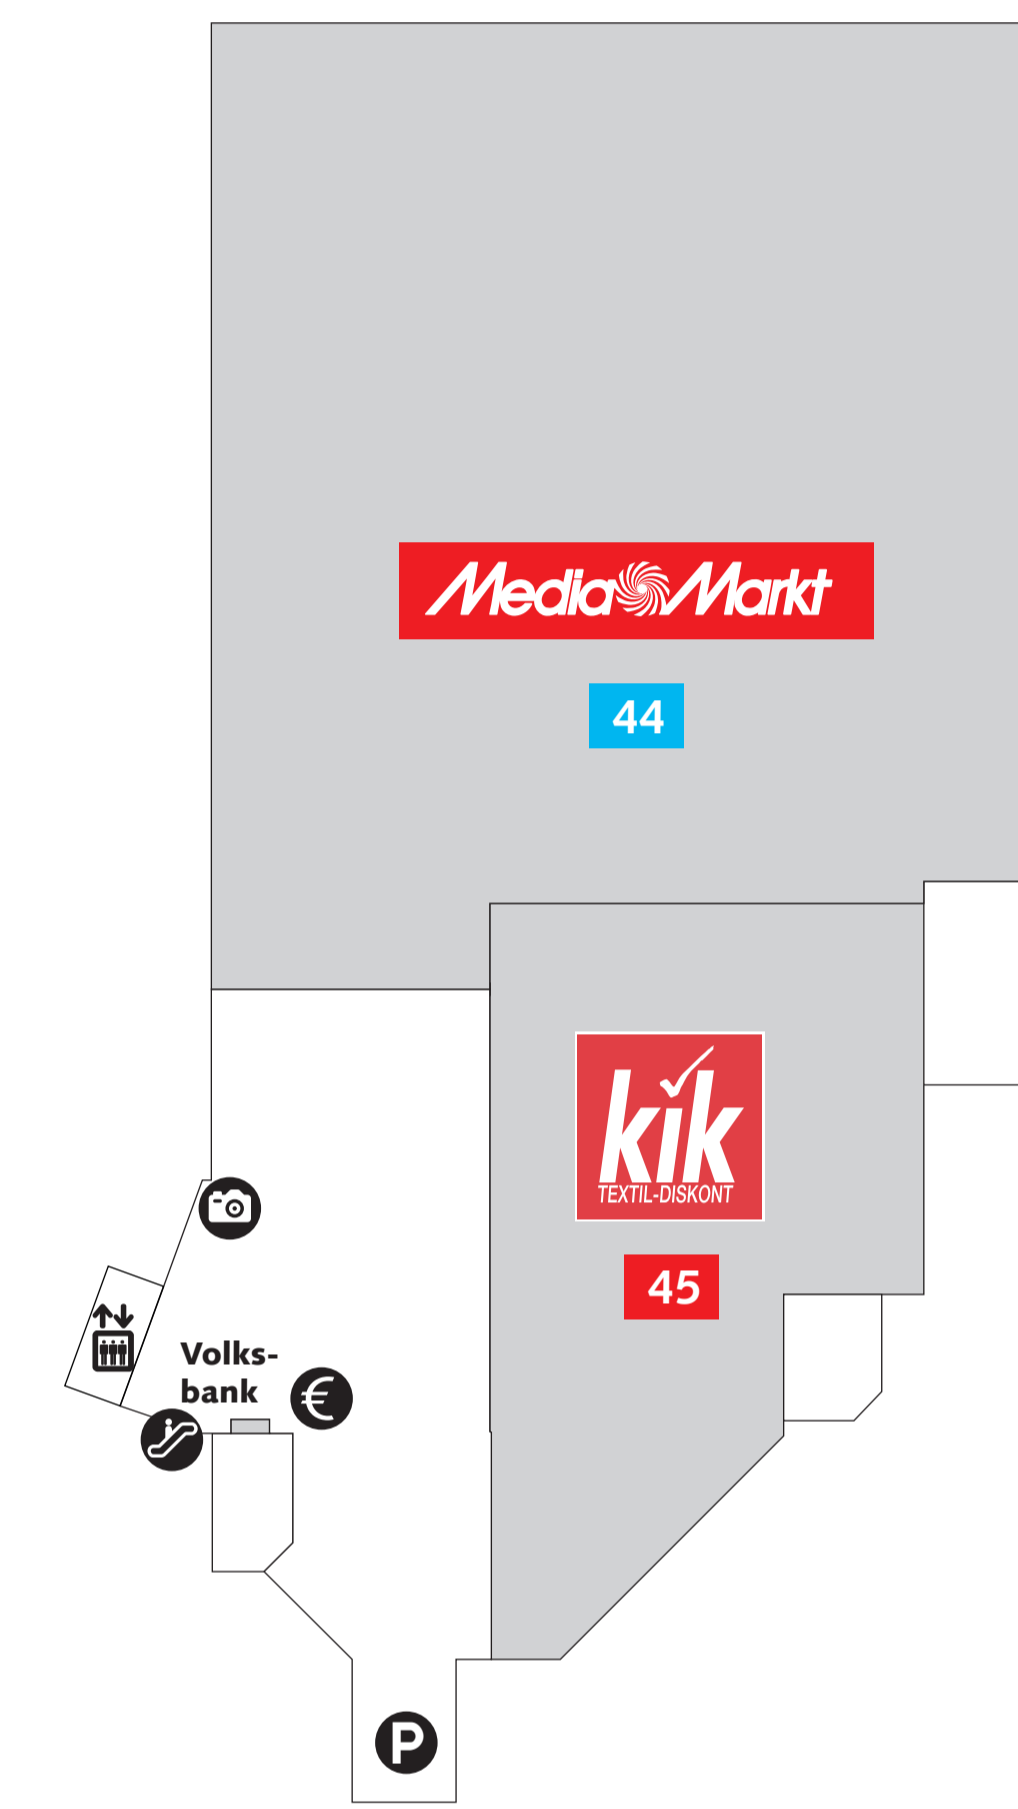

## Legende

- Ein-/Ausgang
- Zugang Parkhaus
- Aufzug/Rolltreppe
- EC-Automat
- Behinderten-WC/Kunden-WC
- Fotoautomat

- Baby-Wickelraum
- Centermanagement
- Parkplätze
- Bushaltestelle

Erdgeschoss

1. Obergeschoss

### Lebensmittel und Allgemeiner Bedarf

- 1** ALDI Süd
- 4** CIGO
- 9** Kaufland
- 17** Woolworth
- 34** Barbarossa Bäckerei
- 42** Feinkost Karimi

### Mode und Schuhe

- 15** H & M
- 16** Adler Modemarkt
- 20** mister\* lady
- 23** Deichmann
- 25** TAKKO
- 28** engbers
- 30** Bonita
- 32** Ernsting's family
- 39** MyShoes
- 45** Kik