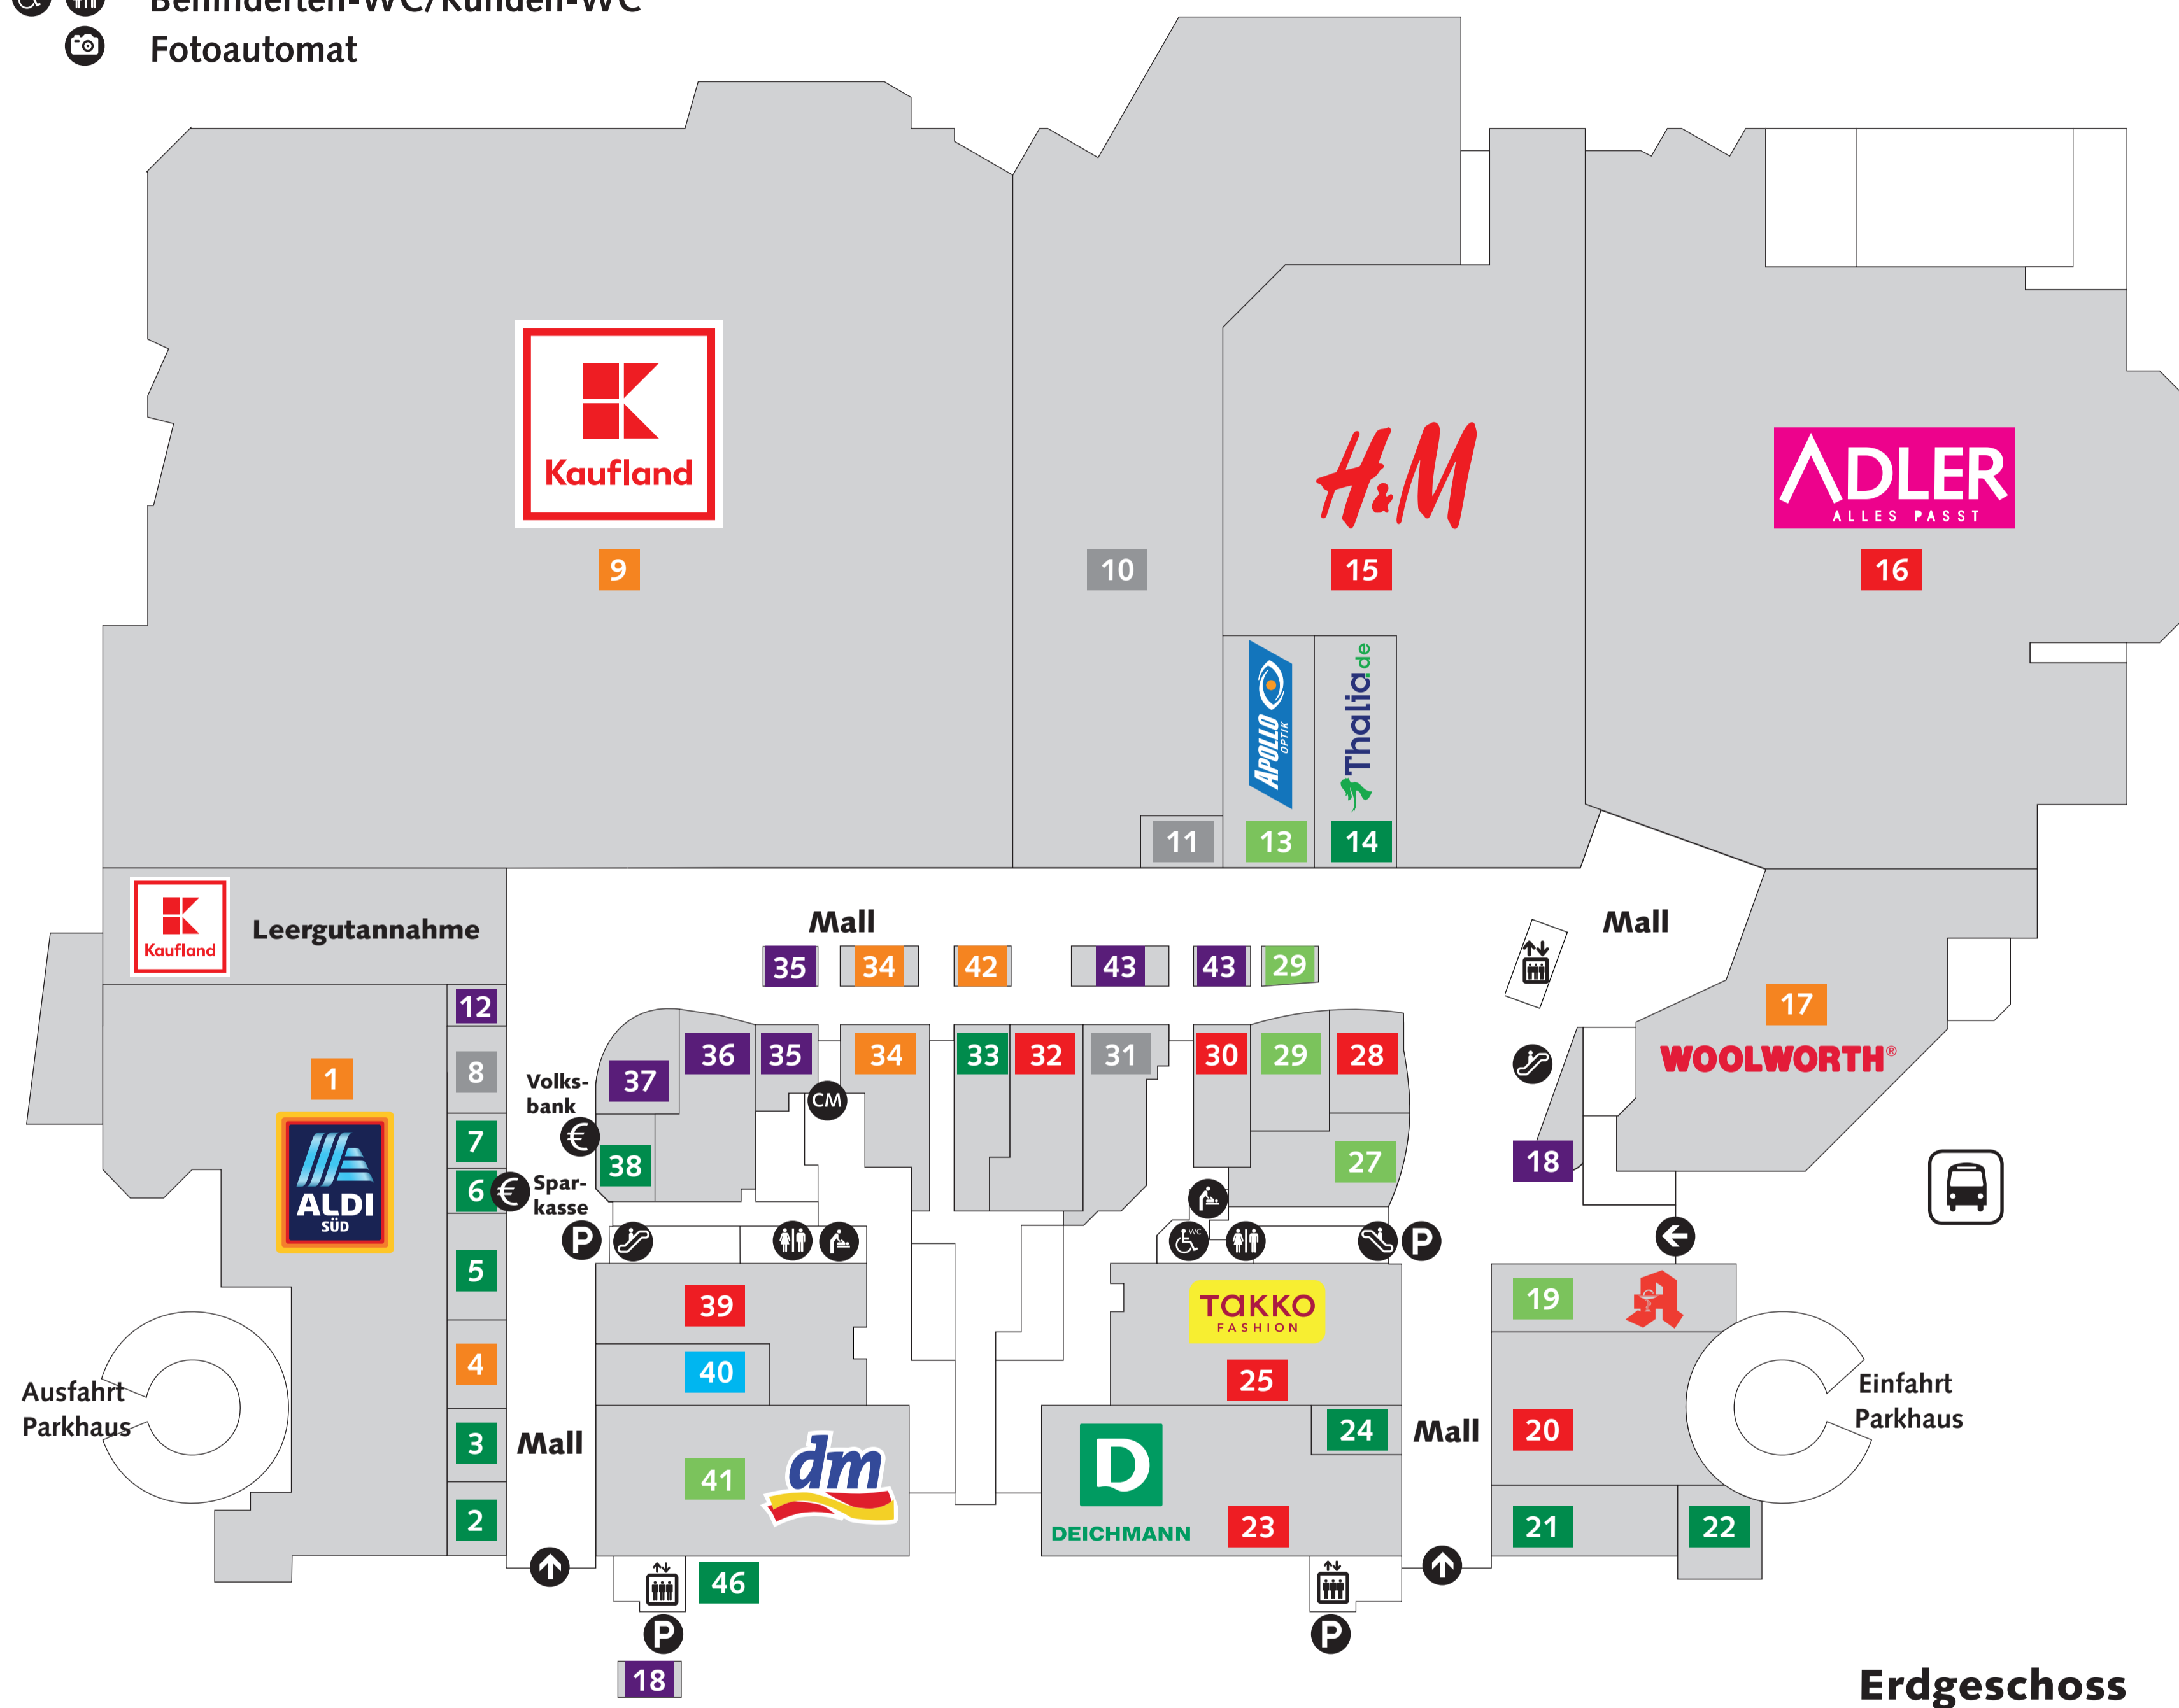

## Legende

- Ein-/Ausgang
- Zugang Parkhaus
- Aufzug/Rolltreppe
- EC-Automat
- Behinderten-WC/Kunden-WC
- Fotoautomat

- Baby-Wickelraum
- Centermanagement
- Parkplätze
- Bushaltestelle

Erdgeschoss

1. Obergeschoss

### Lebensmittel und Allgemeiner Bedarf

- 1** ALDI Süd
- 4** CIGO
- 9** Kaufland
- 17** Woolworth
- 34** Barbarossa Bäckerei
- 42** Feinkost Karimi

### Mode und Schuhe

- 15** H & M
- 16** Adler Modemarkt
- 20** mister\* lady
- 23** Deichmann
- 25** TAKKO
- 28** engbers
- 30** Bonita
- 32** Ernsting's family
- 39** MyShoes
- 45** Kik

### Gastronomie

- 12** Brezelbäckerei Ditsch
- 18** Espresso Bar
- 35** Pause Kebab
- 36** Pasta & Pizza BERI
- 37** Asia Bistro Fuloi
- 43** Eiscafé Rialto