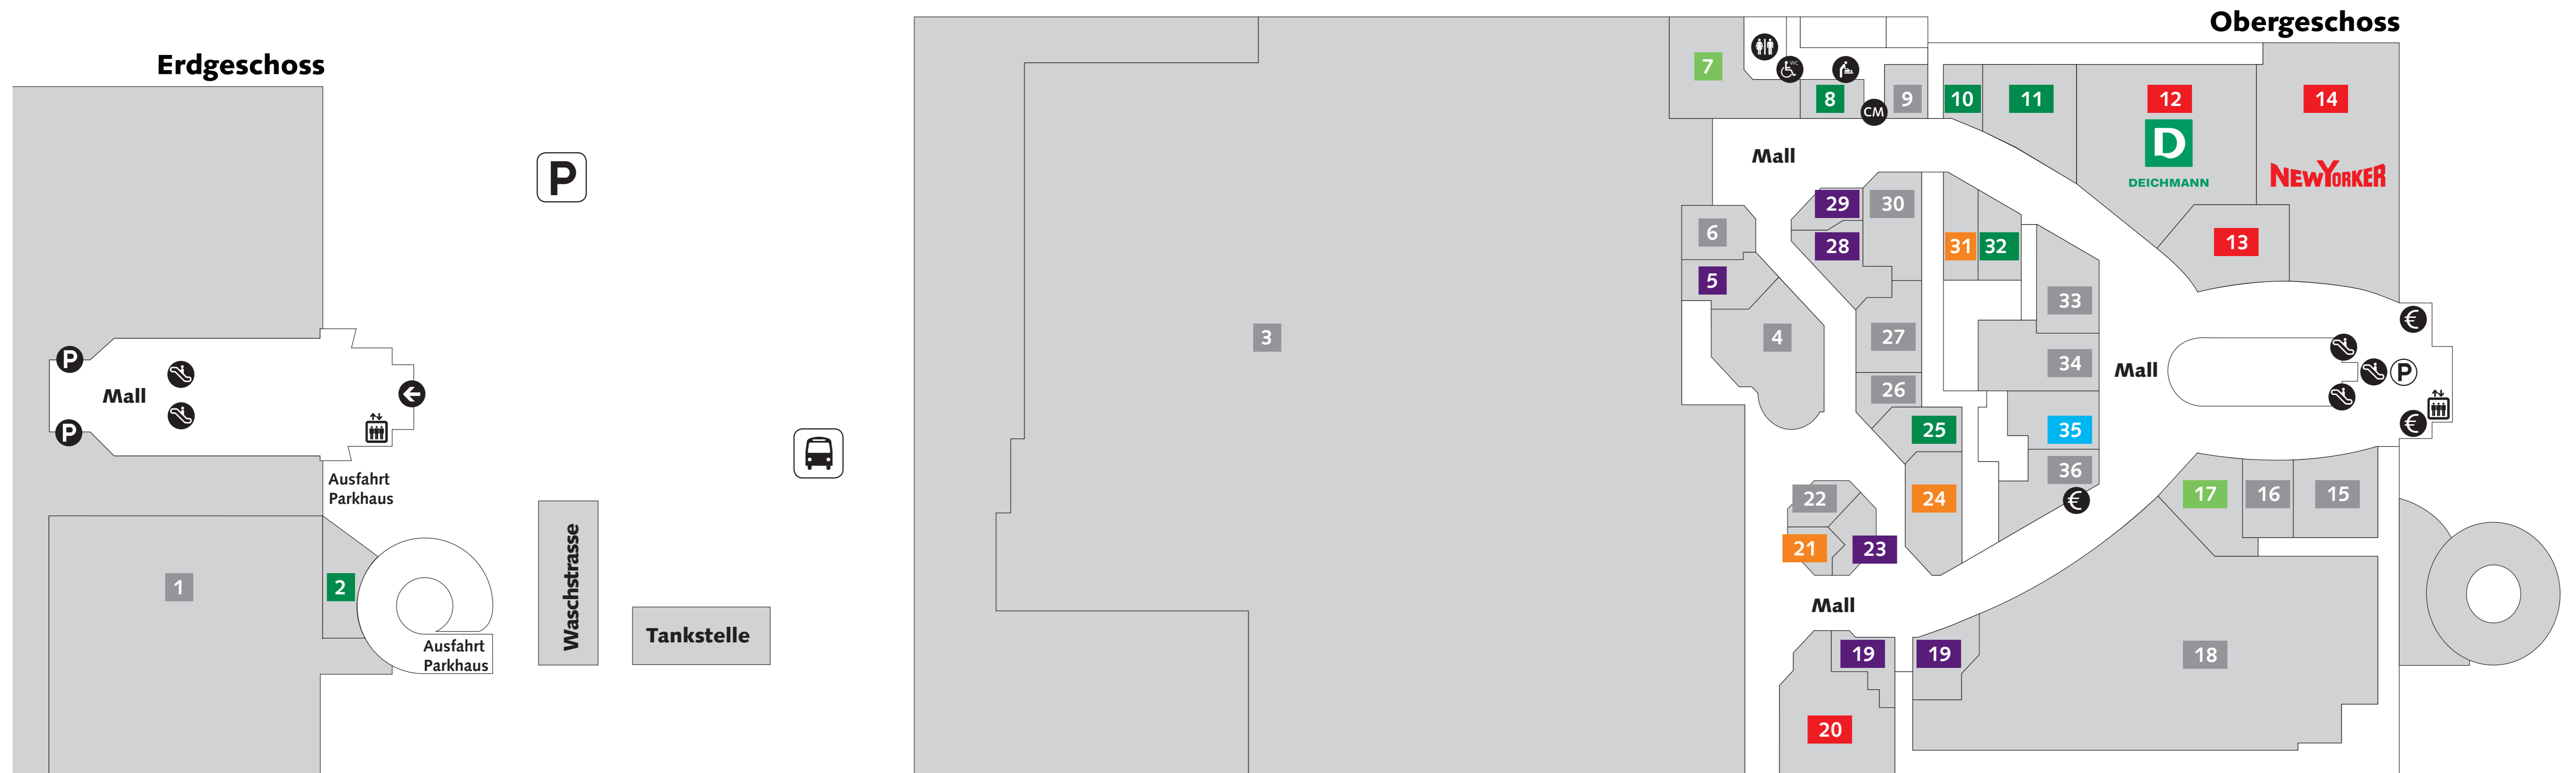

## Legende

-  Ein- u. Ausgang
-  Zugang Parkdeck / Parkhaus
-  Aufzug
-  Rolltreppe
-  EC-Automat
-  Behinderten WC / Kunden WC
-  Zugang Centermanagement
-  Babywickelraum
-  Parkplätze
-  Bushaltestelle

## Legende

-  Ein- u. Ausgang
-  Zugang Parkdeck / Parkhaus
-  Aufzug
-  Rolltreppe
-  EC-Automat
-  Behinderten WC
-  Kunden WC
-  Zugang Centermanagement
-  Babywickelraum
-  Parkplätze
-  Bushaltestelle