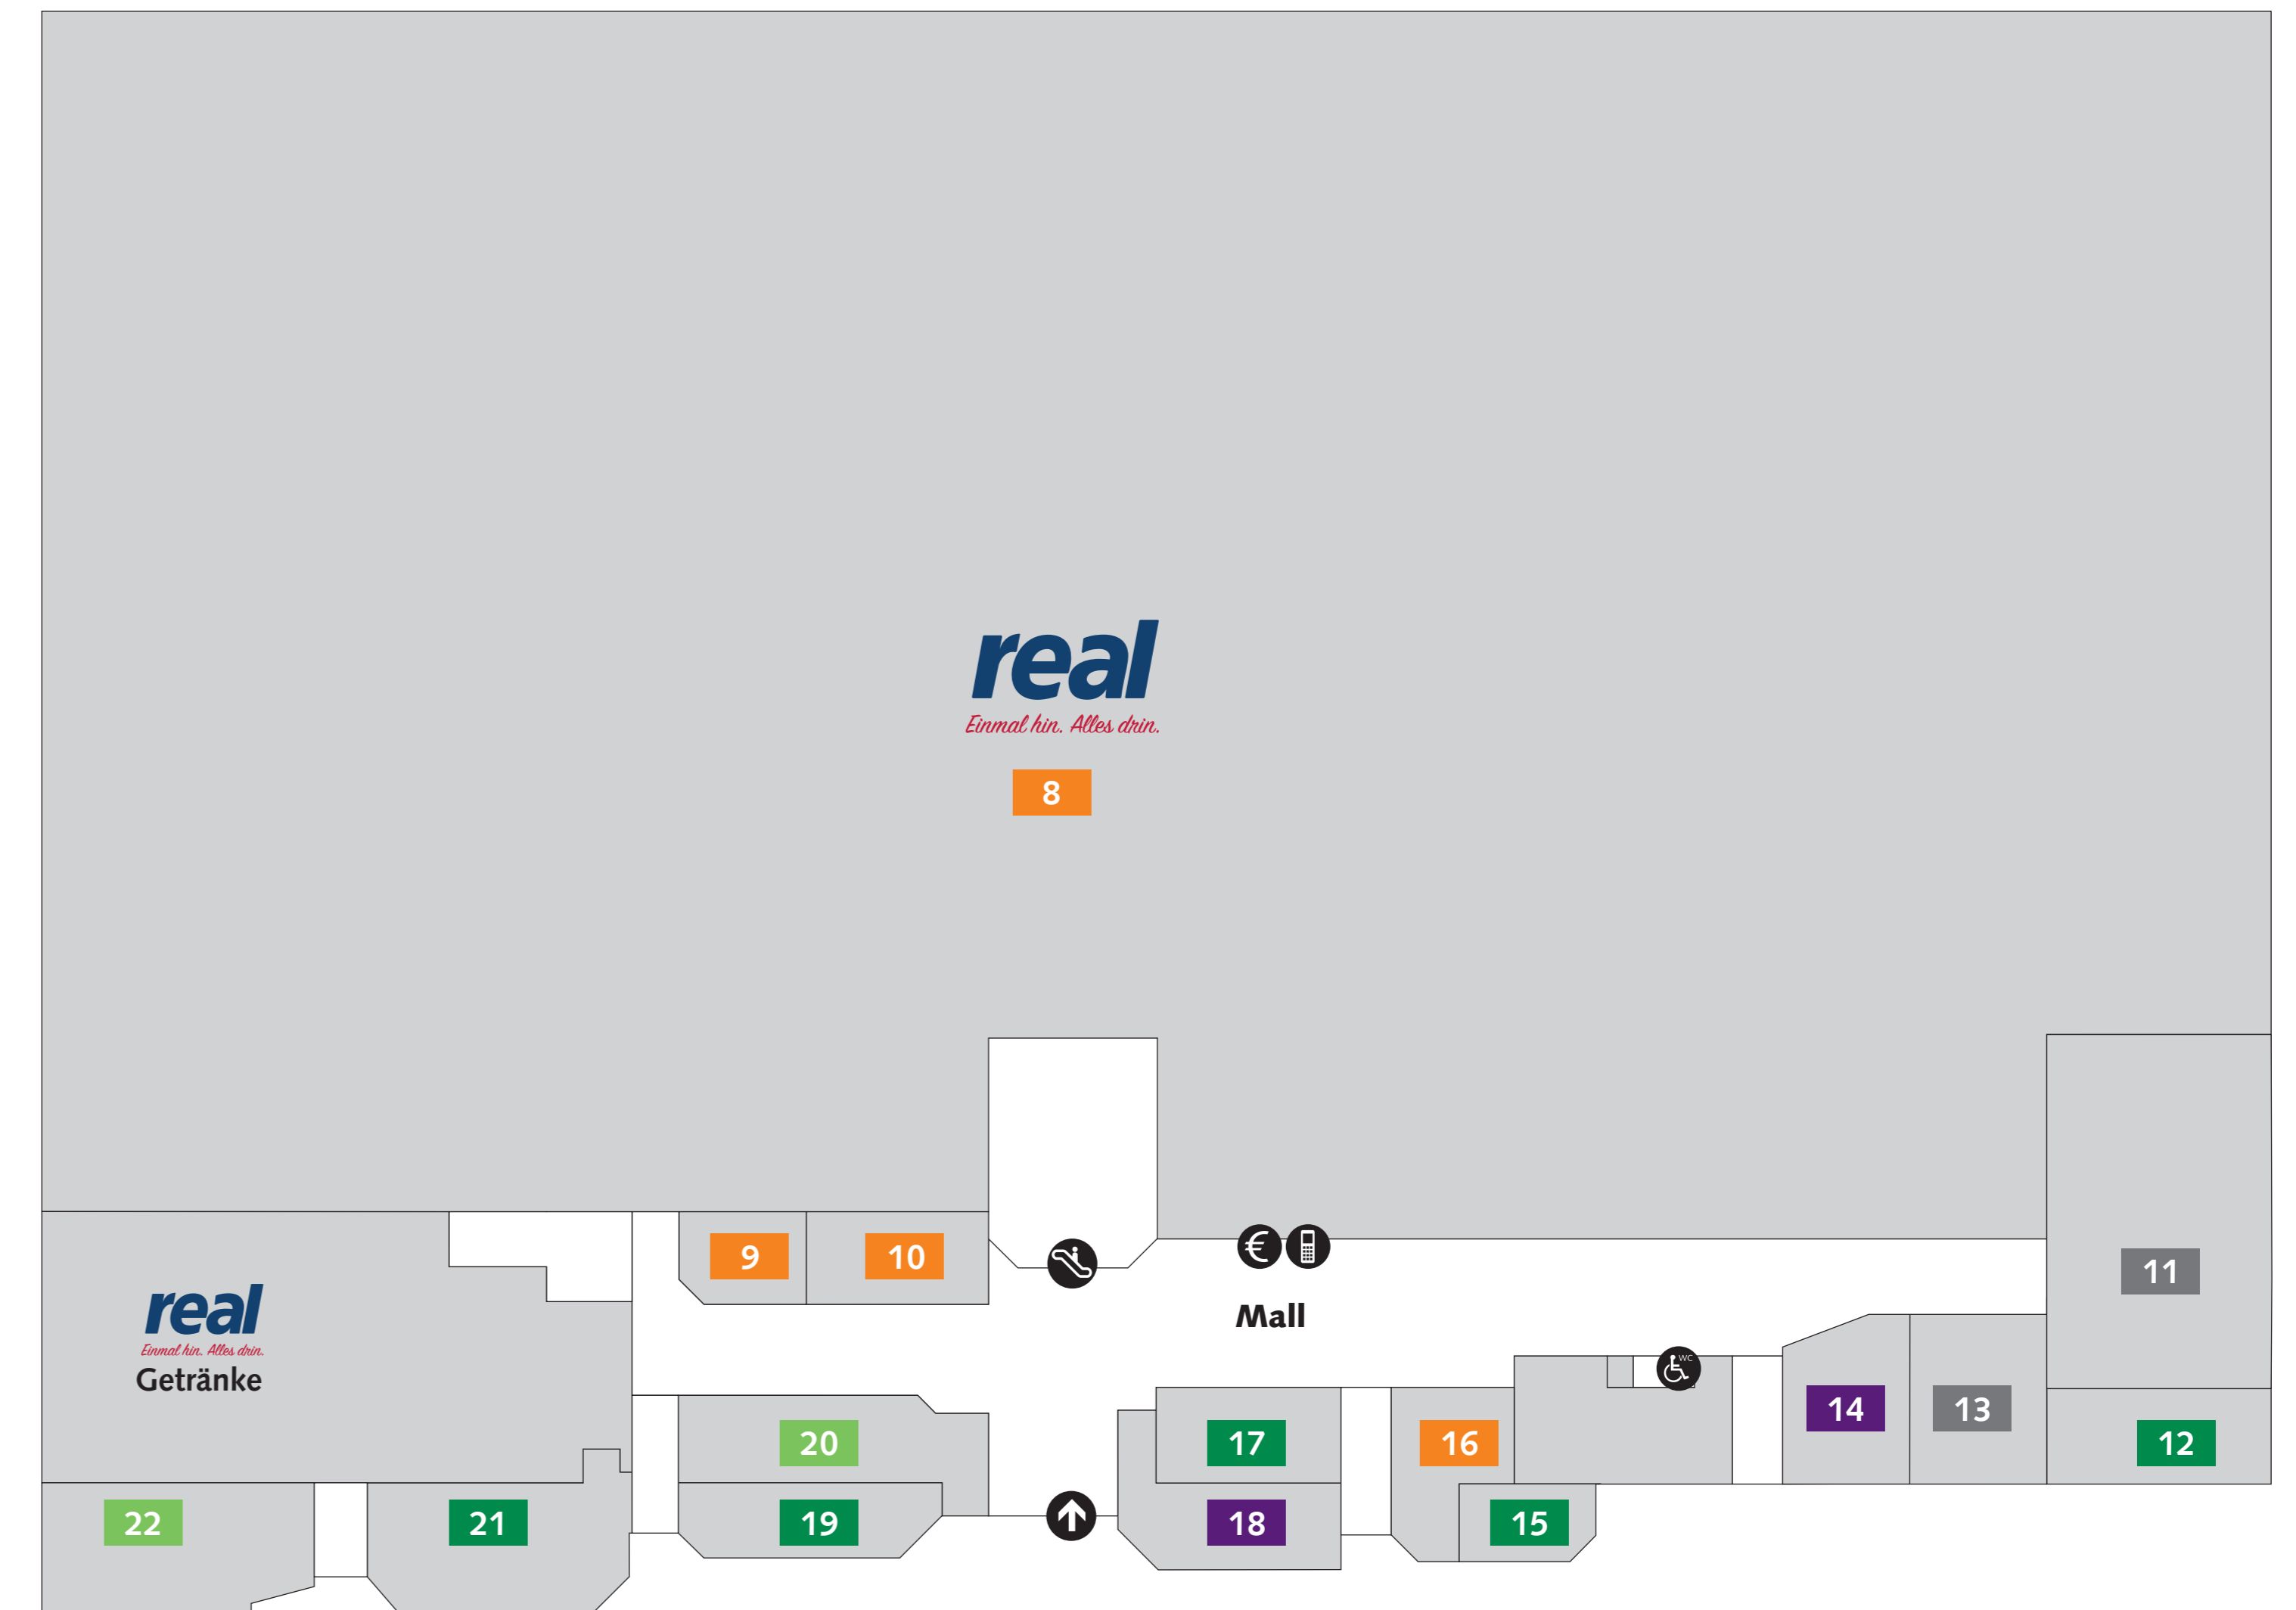

## Legende

-  Ein-/Ausgang
-  Rolltreppe
-  Telefon
-  ec-Automat
-  Kunden WC
-  Behinderten WC
-  Sanitätsraum
-  Baby Wickelraum
-  Centermanagement
-  Parkplätze
-  Bushaltestelle

Erdgeschoss  
Haus 2

Untergeschoss  
Haus 2

Untergeschoss  
Haus 1

Erdgeschoss  
Haus 1

### Körper- und Gesundheitspflege

- 20** Optik Jex
- 22** Apotheke im Rheinessen Center

### Gastronomie

- 4** Döner Imbiss
- 14** Asia Imbiss
- 18** Asia Snack
- 26** Mc Donald's