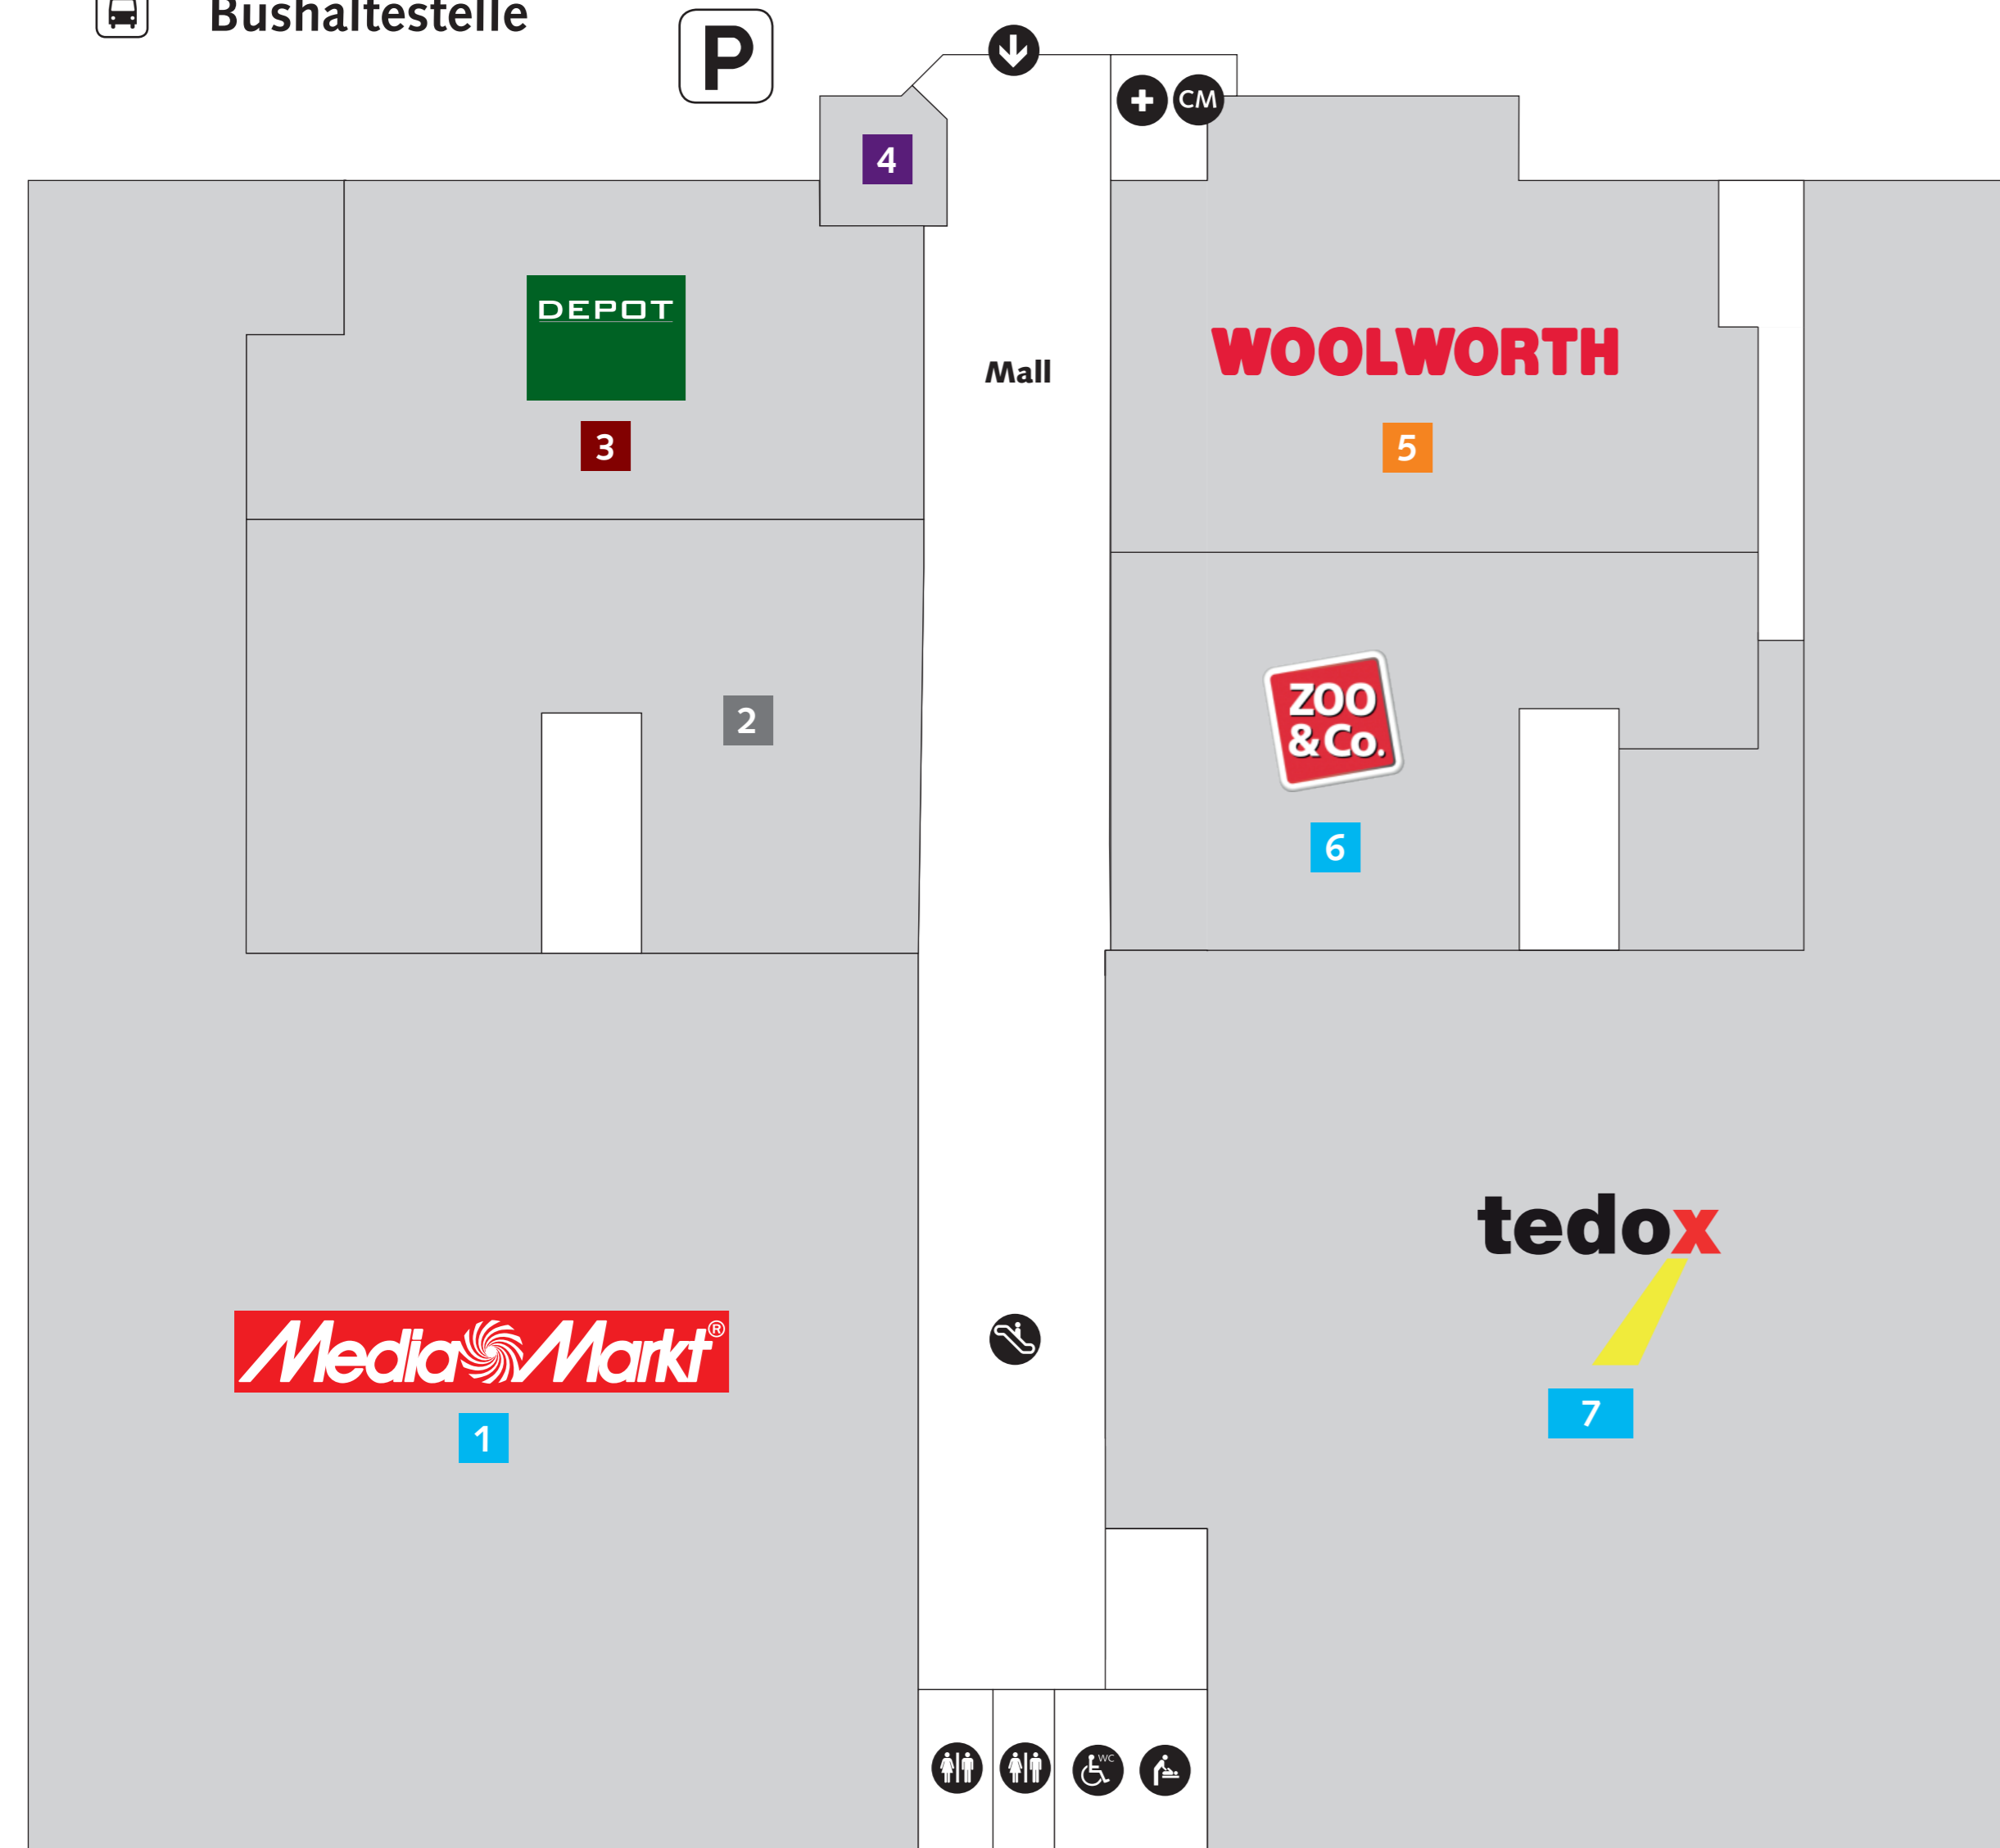

Untergeschoss
Haus 1