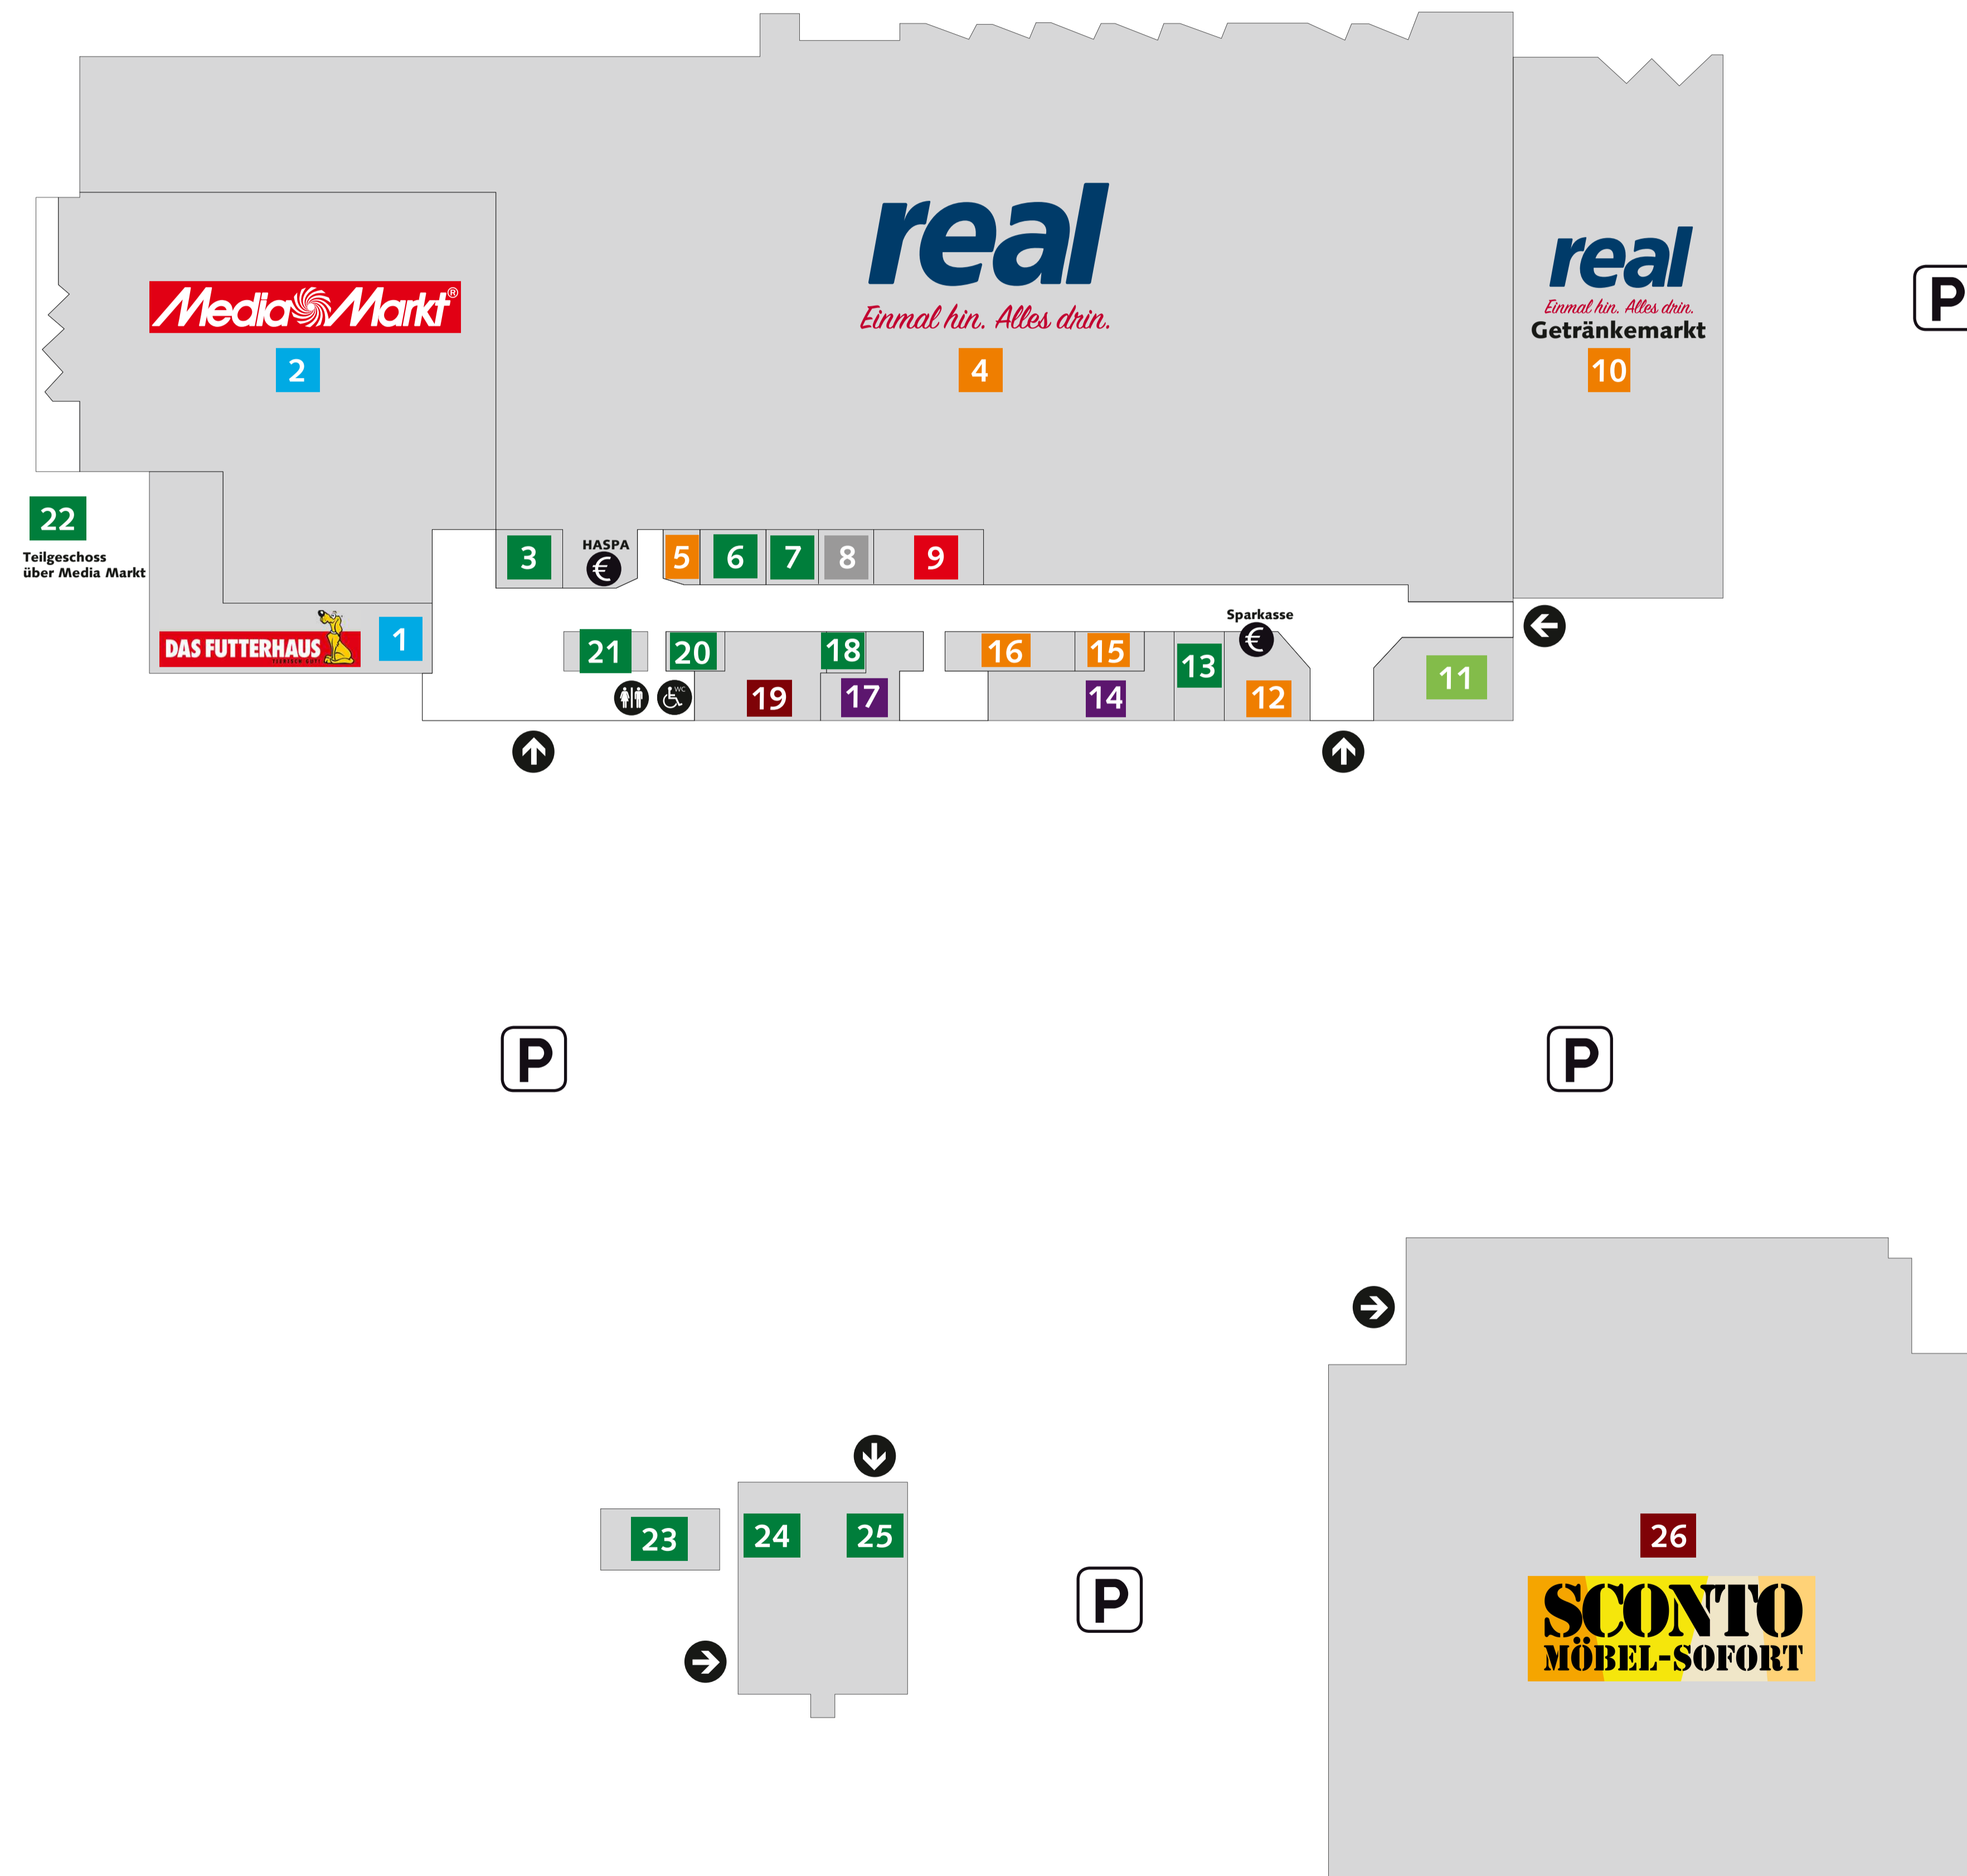

## Legende

-  Ein-/Ausgang
-  Kunden-/ Behinderten-WC
-  EC-Automat
-  Parkplätze

### Mode und Schuhe

- 9** Schuh STOP

### Gastronomie

- 14** Mc Donalds
- 17** Fu Loi Restaurant

### Lebensmittel und Allgemeiner Bedarf

- 4** Real
- 5** Heiße Theke Real
- 10** Real - Getränkemarkt
- 12** Nur Hier Bäckerei
- 15** k kiosk Valora  
+ Postannahmestelle
- 16** Kaya Feinkost