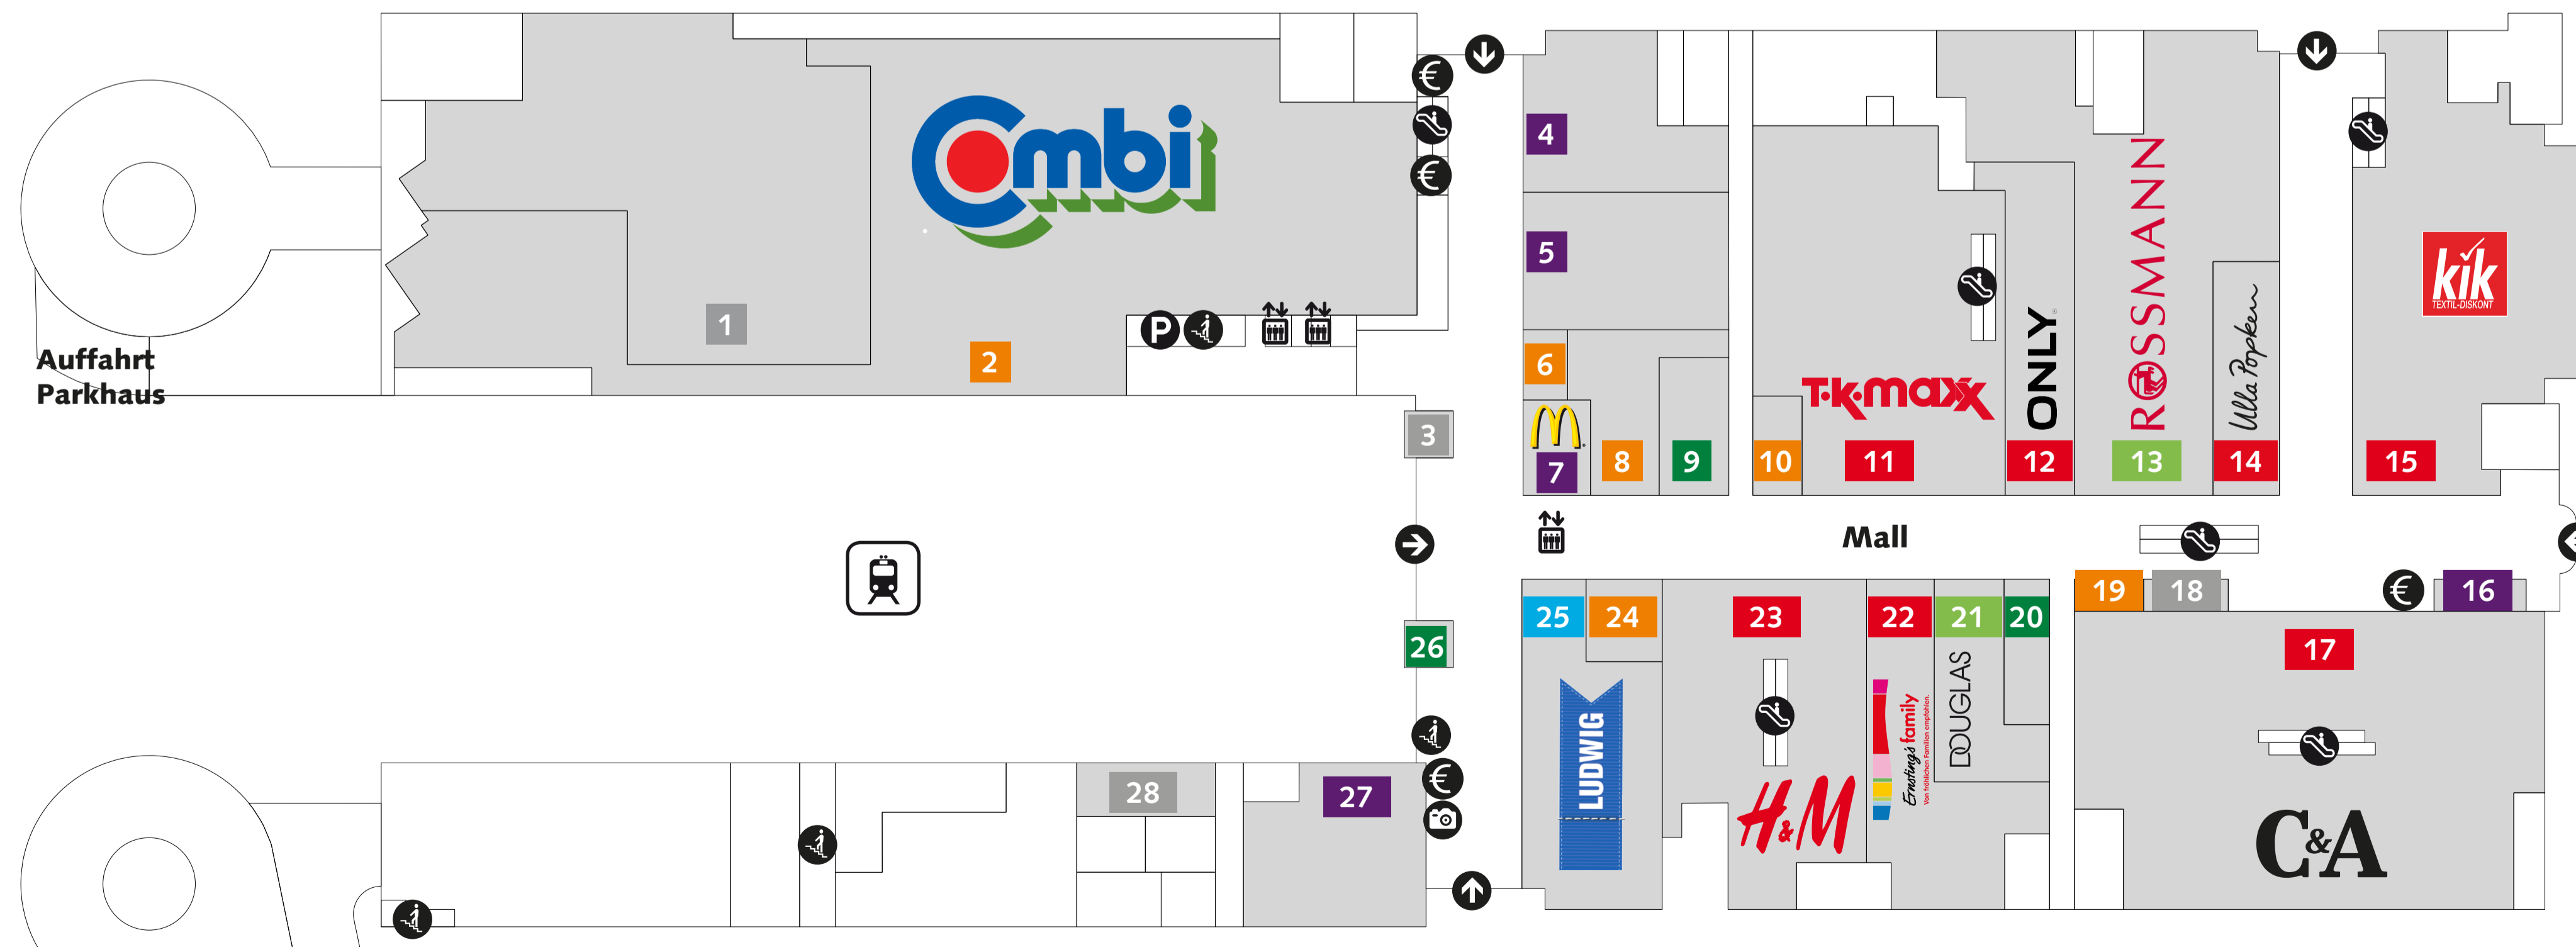

Legende

- Ein-/Ausgang
- Behinderten-WC
- Kunden-WC
- Fotofix Automat
- Treppe / Rolltreppe
- EC-Automat
- Centermanagement
- Aufzug
- DB-Bahnhof
- Busbahnhof
- Parkplätze

Obergeschoss

Erdgeschoss

Lebensmittel und Allgemeiner Bedarf

- 2** Combi
- 6** M. Niemeyer Cigarren
- 8** Reformhaus Ebken
- 10** Arko Confiserie
- 19** Teepalast
- 24** Kempe Backshop

Mode und Schuhe

- 11** TK maxx
- 12** Only
- 14** Ulla Popken
- 15** KiK
- 17** C&A
- 22** Ernsting's family
- 23** H&M
- 30** Kult
- 33** Schuhpark
- 41** Two by Two

- 25** Buchhandlung Ludwig
- 29** Media Markt
- 40** GameStop
- 43** Captain Fun Kids Club

Gastronomie

- 4** Stadtbäckerei Siemens
- 5** Fisch Kalter
- 7** McDonald's
- 16** Bäckerei Müller & Egerer
- 27** Asia Do Anh
- 38** Cafe & Bar Celona