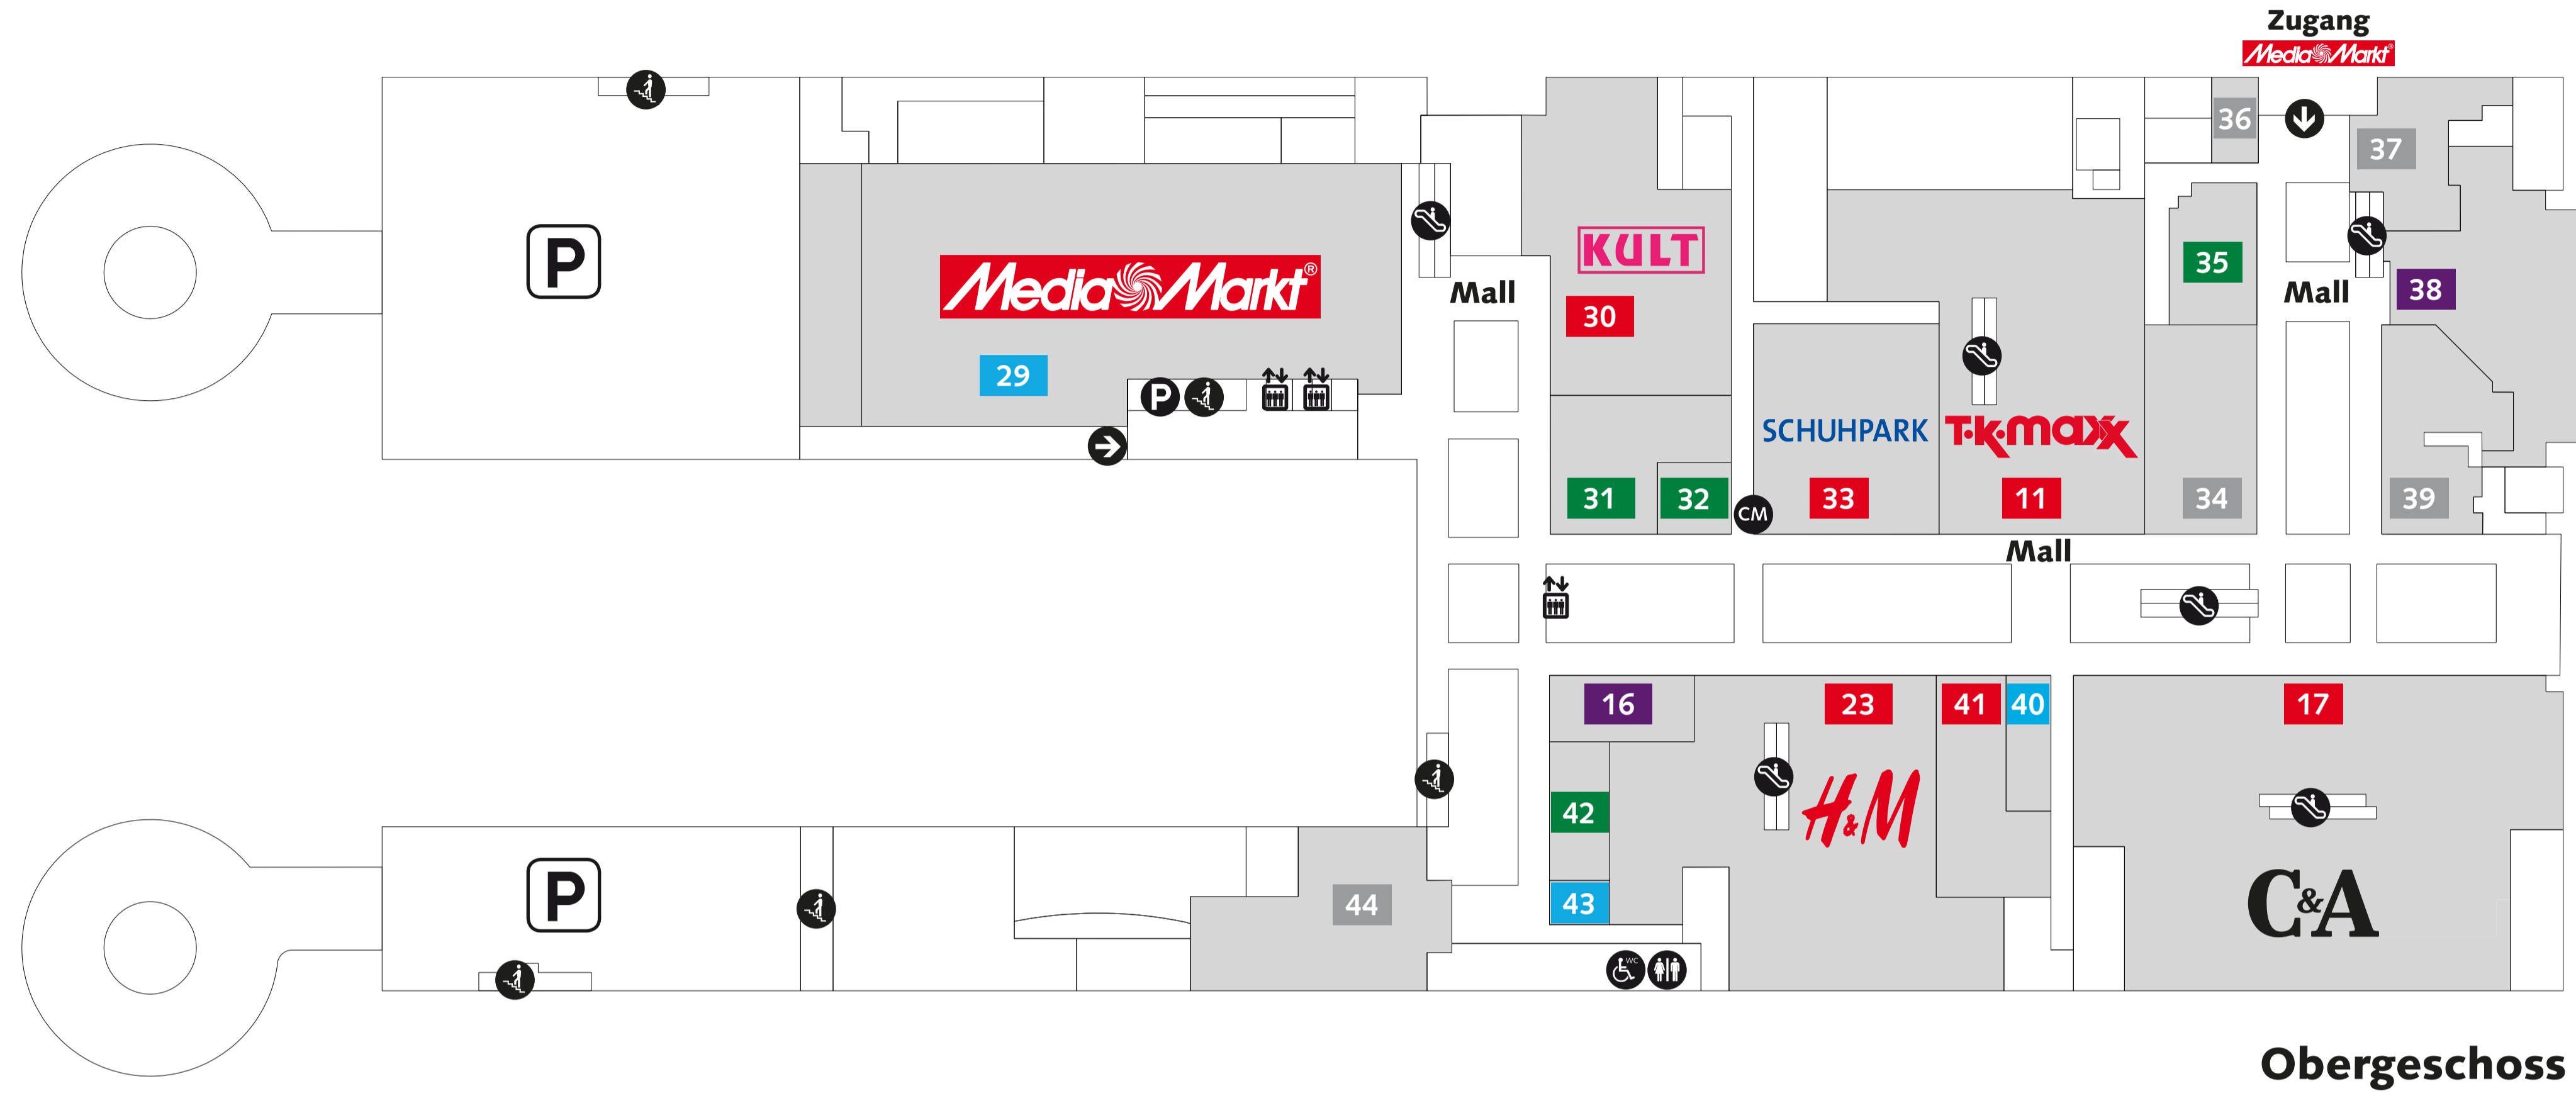

Legende

- Ein-/Ausgang
- Behinderten-WC
- Kunden-WC
- Fotofix Automat
- Treppe / Rolltreppe
- EC-Automat
- Centermanagement
- Aufzug
- DB-Bahnhof
- Busbahnhof
- Parkplätze

Obergeschoss

Erdgeschoss

Lebensmittel und Allgemeiner Bedarf

- 2** Combi
- 6** M. Niemeyer Cigarren
- 8** Reformhaus Ebken
- 10** Arko Confiserie
- 19** Teepalast
- 24** Kempe Backshop

Mode und Schuhe

- 11** TK maxx
- 12** Only
- 14** Ulla Popken
- 15** KiK
- 17** C&A
- 22** Ernsting's family
- 23** H&M
- 30** Kult
- 33** Schuhpark
- 41** Two by Two

- 25** Buchhandlung Ludwig
- 29** Media Markt
- 40** GameStop
- 43** Captain Fun Kids Club

Gastronomie

- 4** Stadtbäckerei Siemens
- 5** Fisch Kalter
- 7** McDonald's
- 16** Bäckerei Müller & Egerer
- 27** Asia Do Anh
- 38** Cafe & Bar Celona