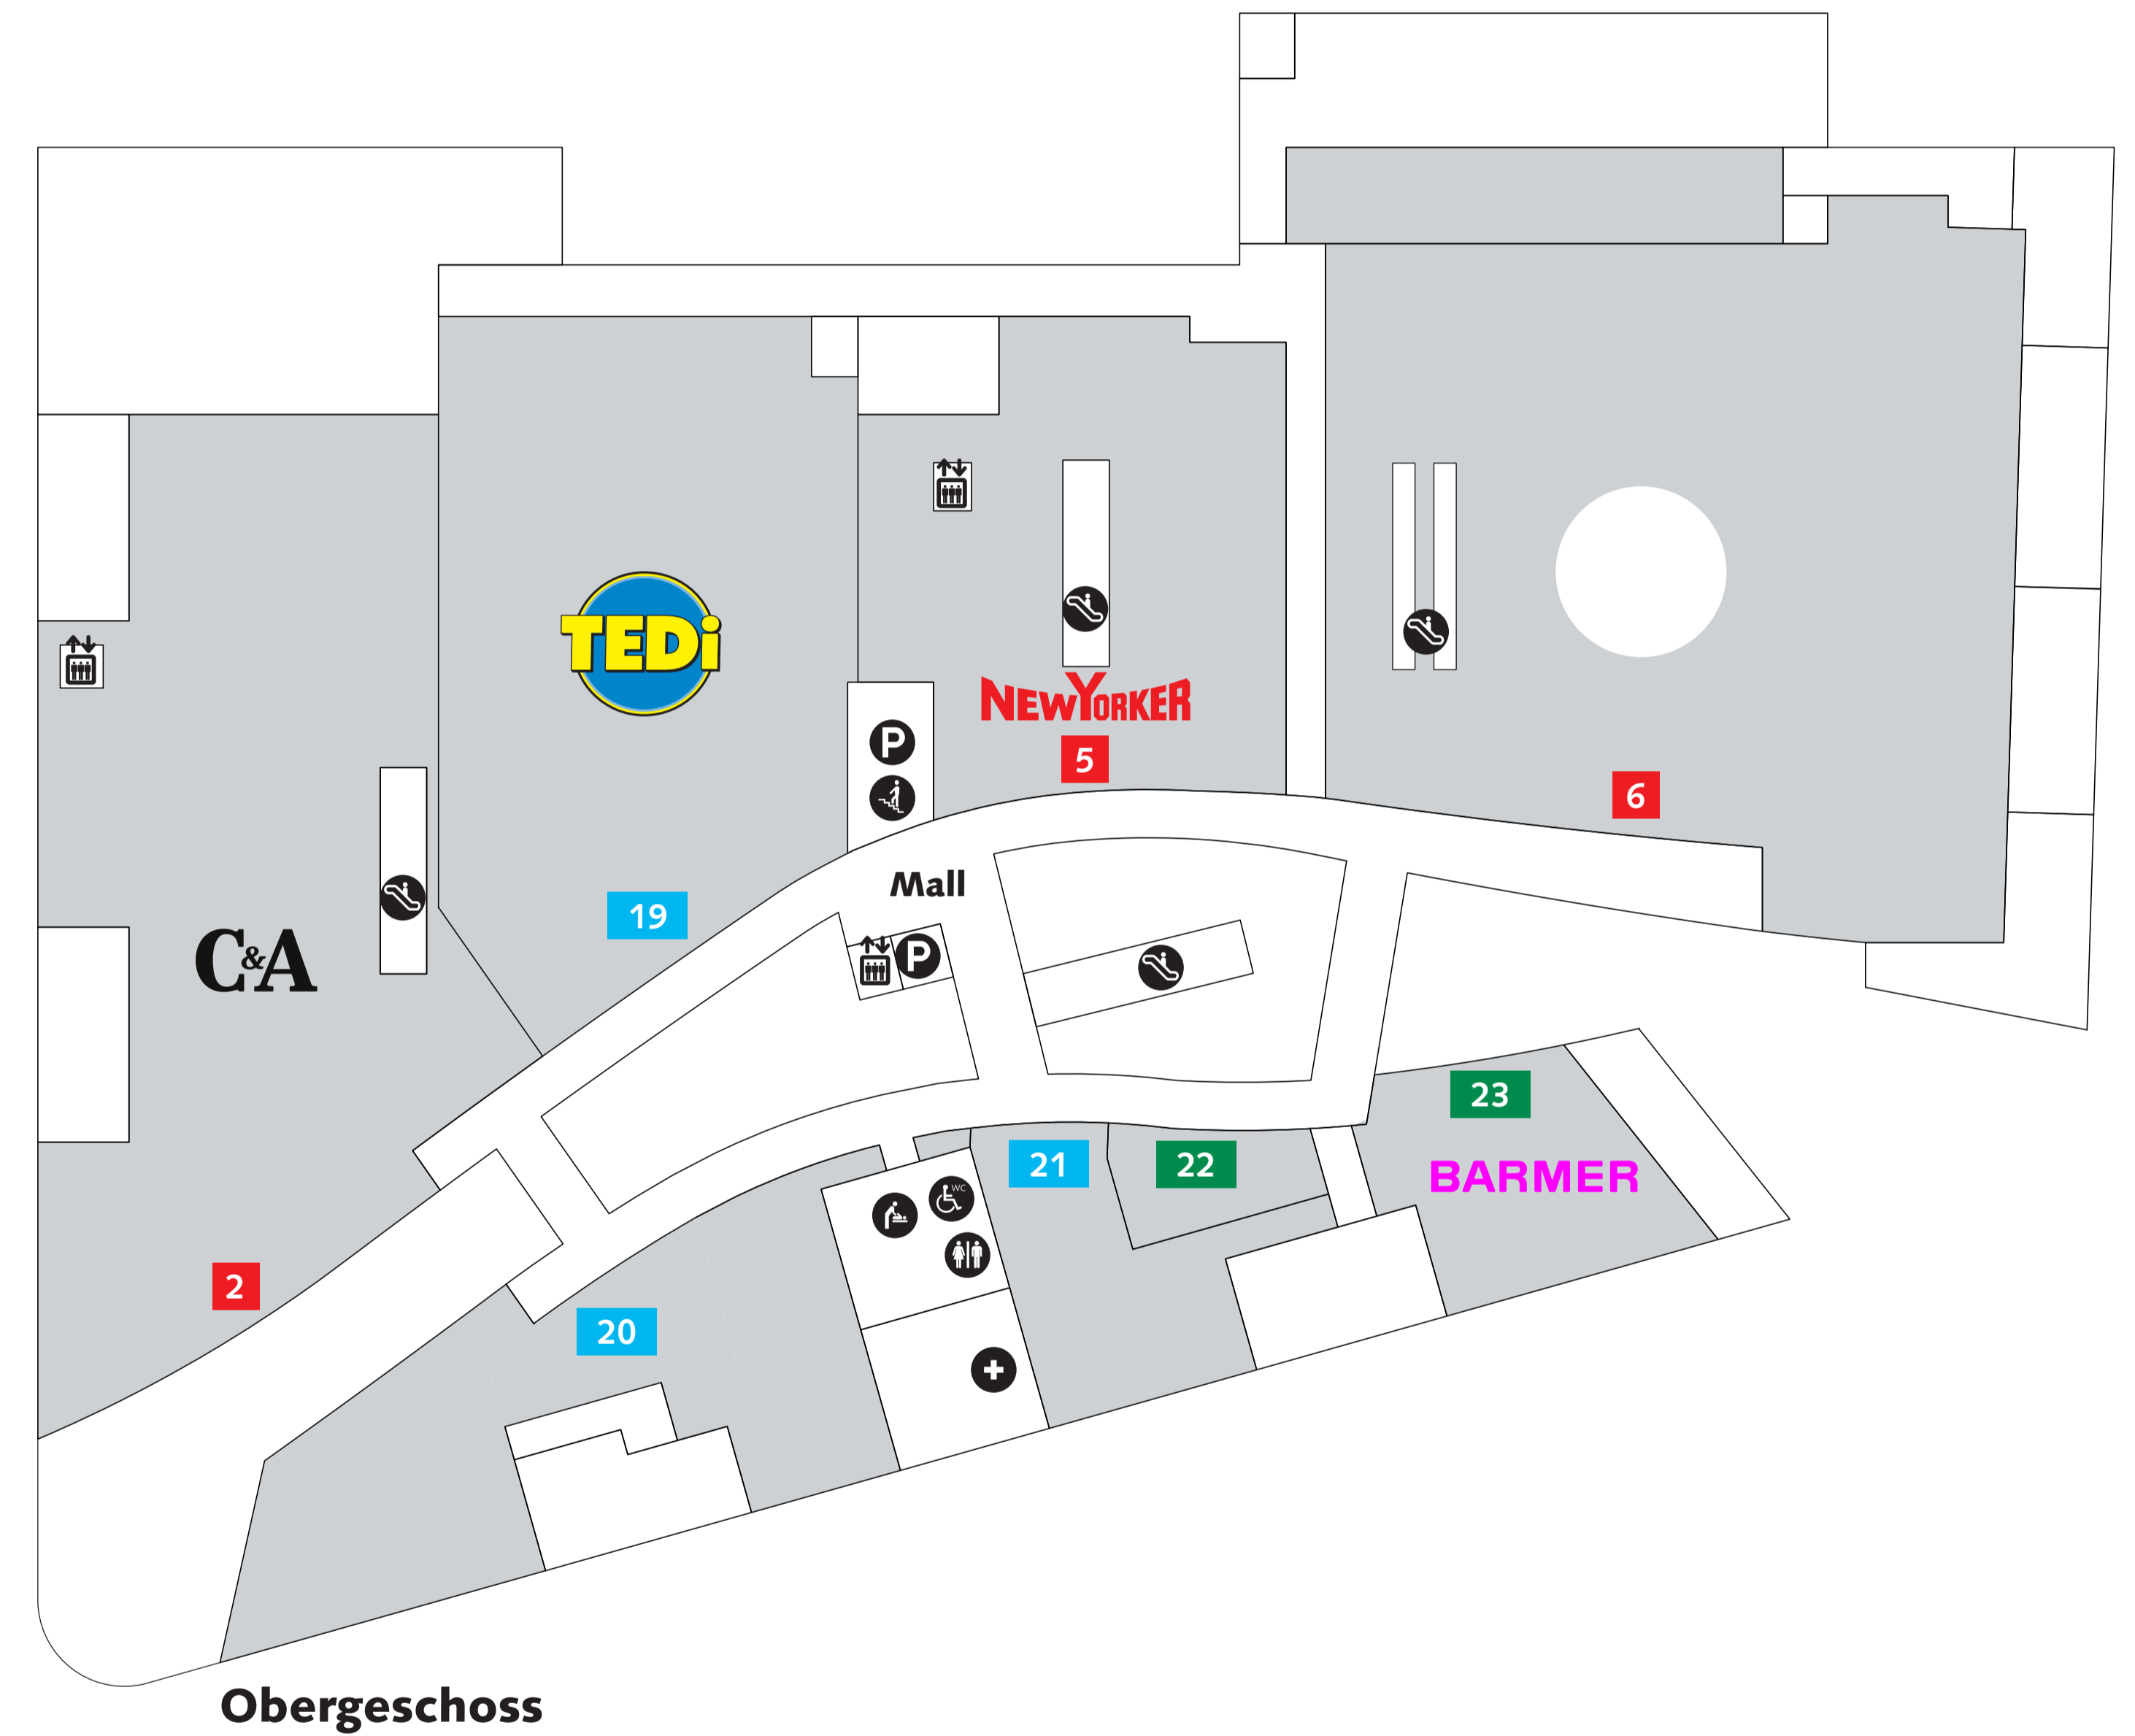

Legende

-  Ein-/Ausgang
-  Zugang Parkebene
-  Aufzug
-  Treppe / Rolltreppe
-  Sanitätsraum
-  Baby Wickelraum / Behinderten WC
-  Kunden WC
-  Centermanagement
-  ec-Automat
-  Busbahnhof

Körper- und Gesundheitspflege

- 3** dm Drogeriemarkt
- 14** eyes + more

Gastronomie

- 17** Feichtenbeiner Metzgerei

Sport und Freizeit

- 19** TEDI
- 20** Kieser Training
- 21** Tanzschule SAAL 3

Lebensmittel und Allgemeiner Bedarf

- 4** Reformhaus Kaliss mit Biomarkt
- 7** Aldi Süd
- 18** Backparadies Berroth

Dienstleistungen und Persönlicher Bedarf

- 8** O2
- 22** New York Nails
- 23** Barmer

Mode und Schuhe

- 2** C&A
- 5** New Yorker
- 6** TK-Maxx
- 9** ESPRIT Store
- 10** Bonita
- 12** Street One
- 13** House of Gerry Weber