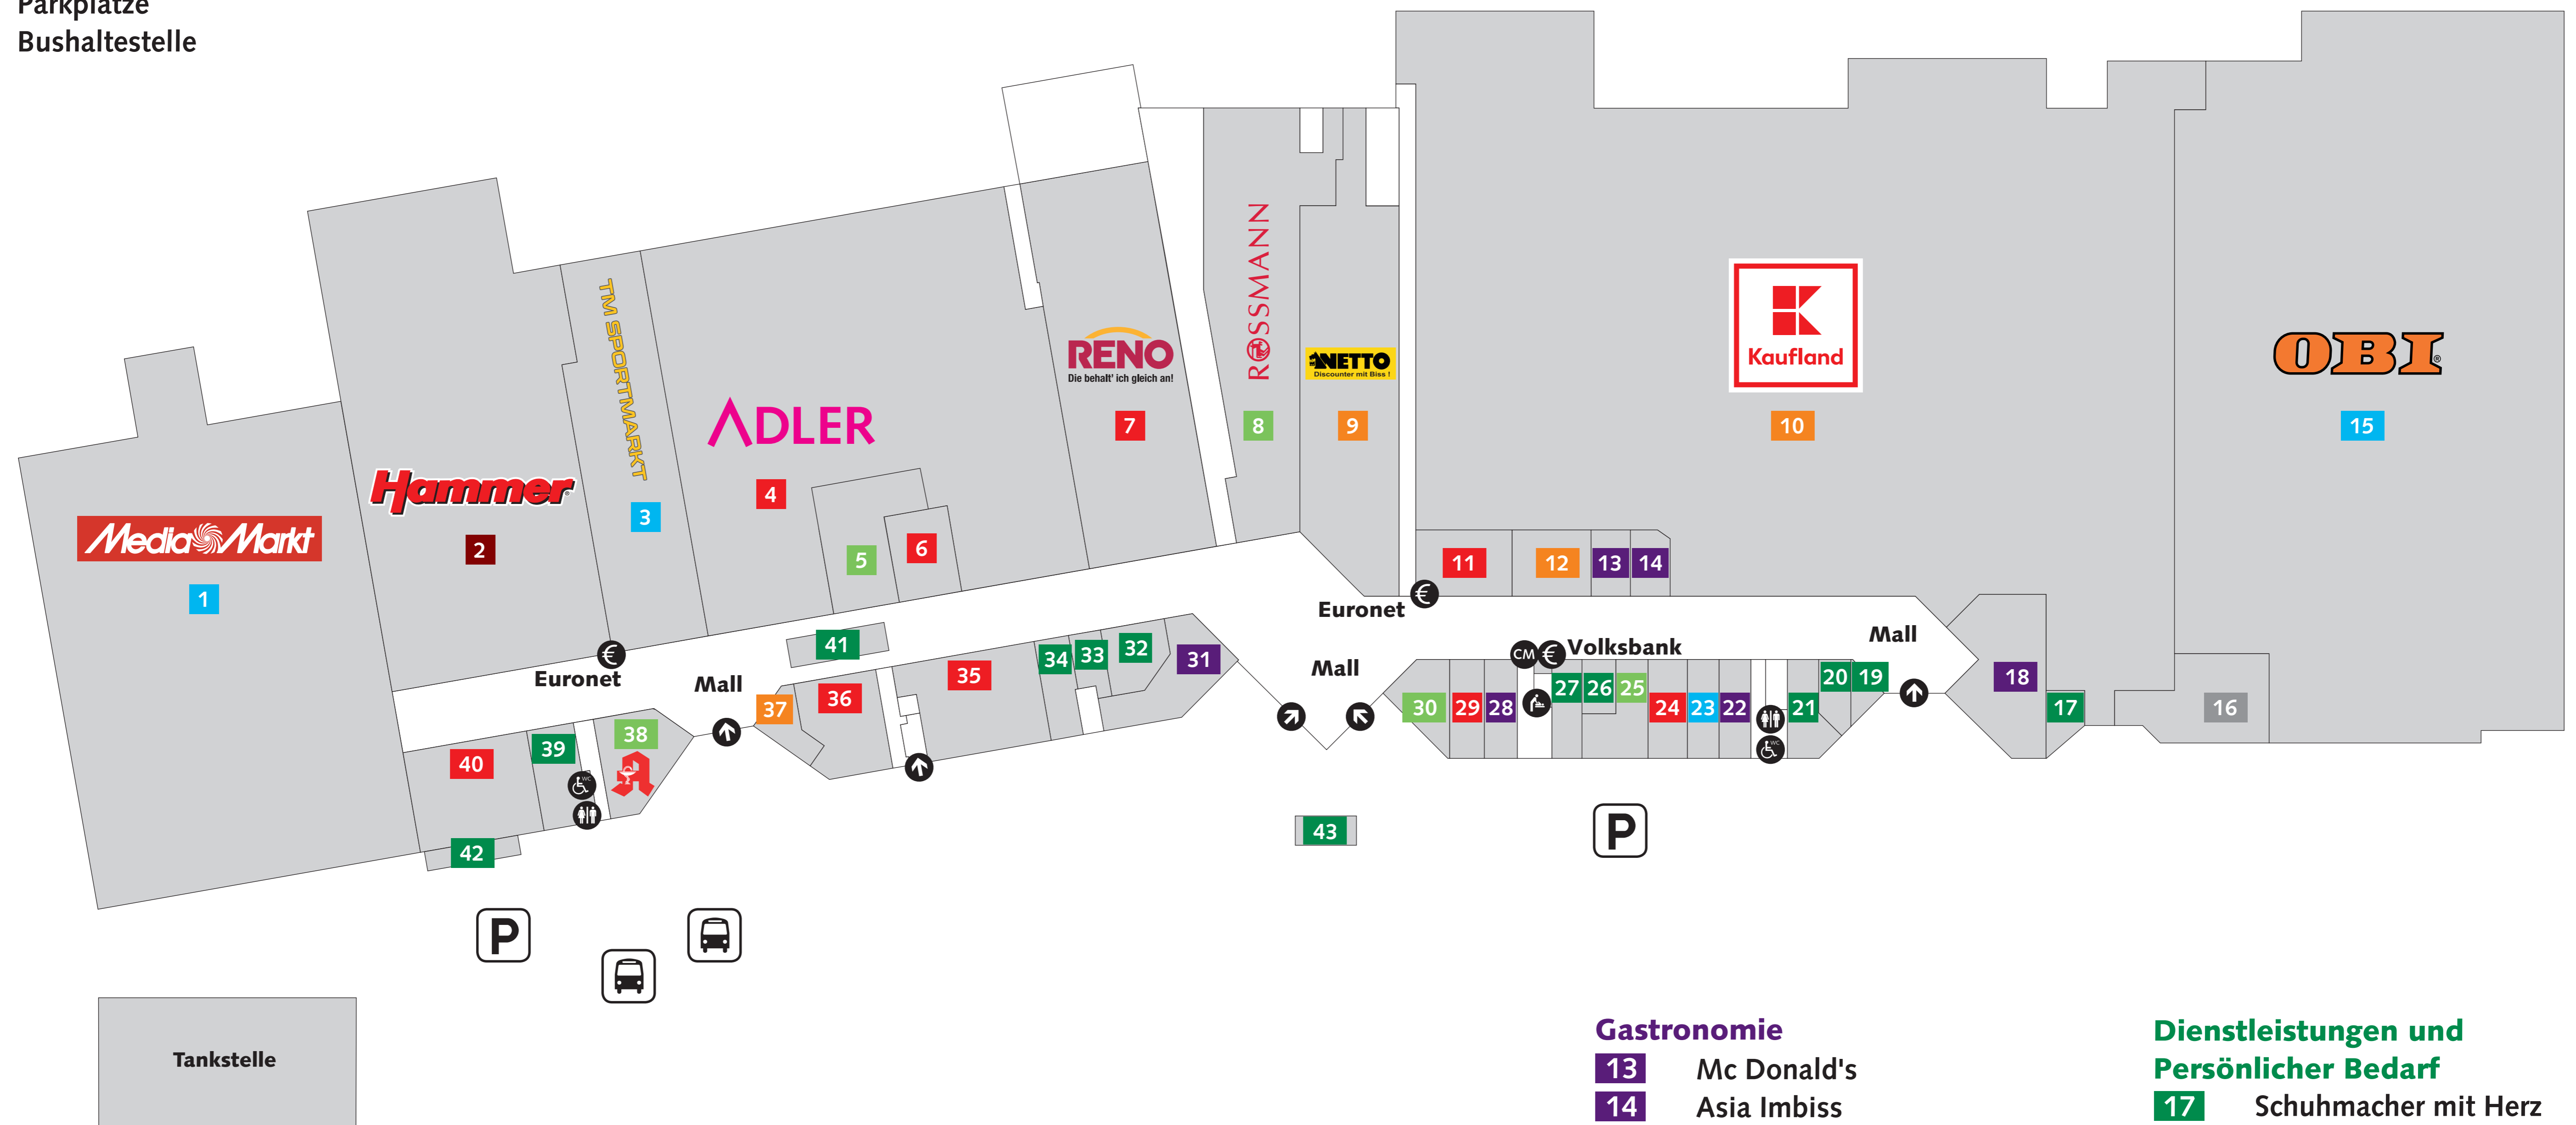

## Legende

-  Ein-/Ausgang und Zugang Parkplatz
-  ec-Automat
-  Kunden-WC
-  Behinderten-WC
-  Baby-Wickelraum
-  Centermanagement
-  Parkplätze
-  Bushaltestelle

### Mode und Schuhe

- 4** Adler
- 6** Street One
- 7** Reno
- 11** Bonita
- 24** engbers
- 29** E & N Collection
- 35** Ernsting's family
- 36** Chelsea
- 40** Jeans Inn

### Gastronomie

- 13** Mc Donald's
- 14** Asia Imbiss
- 18** Curry Karl
- 22** Griechische Taverne "Athos"
- 28** Sushi Bar
- 31** Eiscafe Florence

### Dienstleistungen und Persönlicher Bedarf

- 17** Schuhmacher mit Herz
- 19** Tabak Börse
- 20** TUI Reisecenter im Elisen Park
- 21** Blumen Bruse
- 26** Vodafone
- 27** Telekom faro-com-shop
- 32** Stresemann's Schmuck
- 33** Haarshop 13
- 34** Cut & Colors
- 39** Friseur Klier
- 41** Fashion & Time
- 42** DHL Packstation
- 43** Textilreinigung Ruhneke