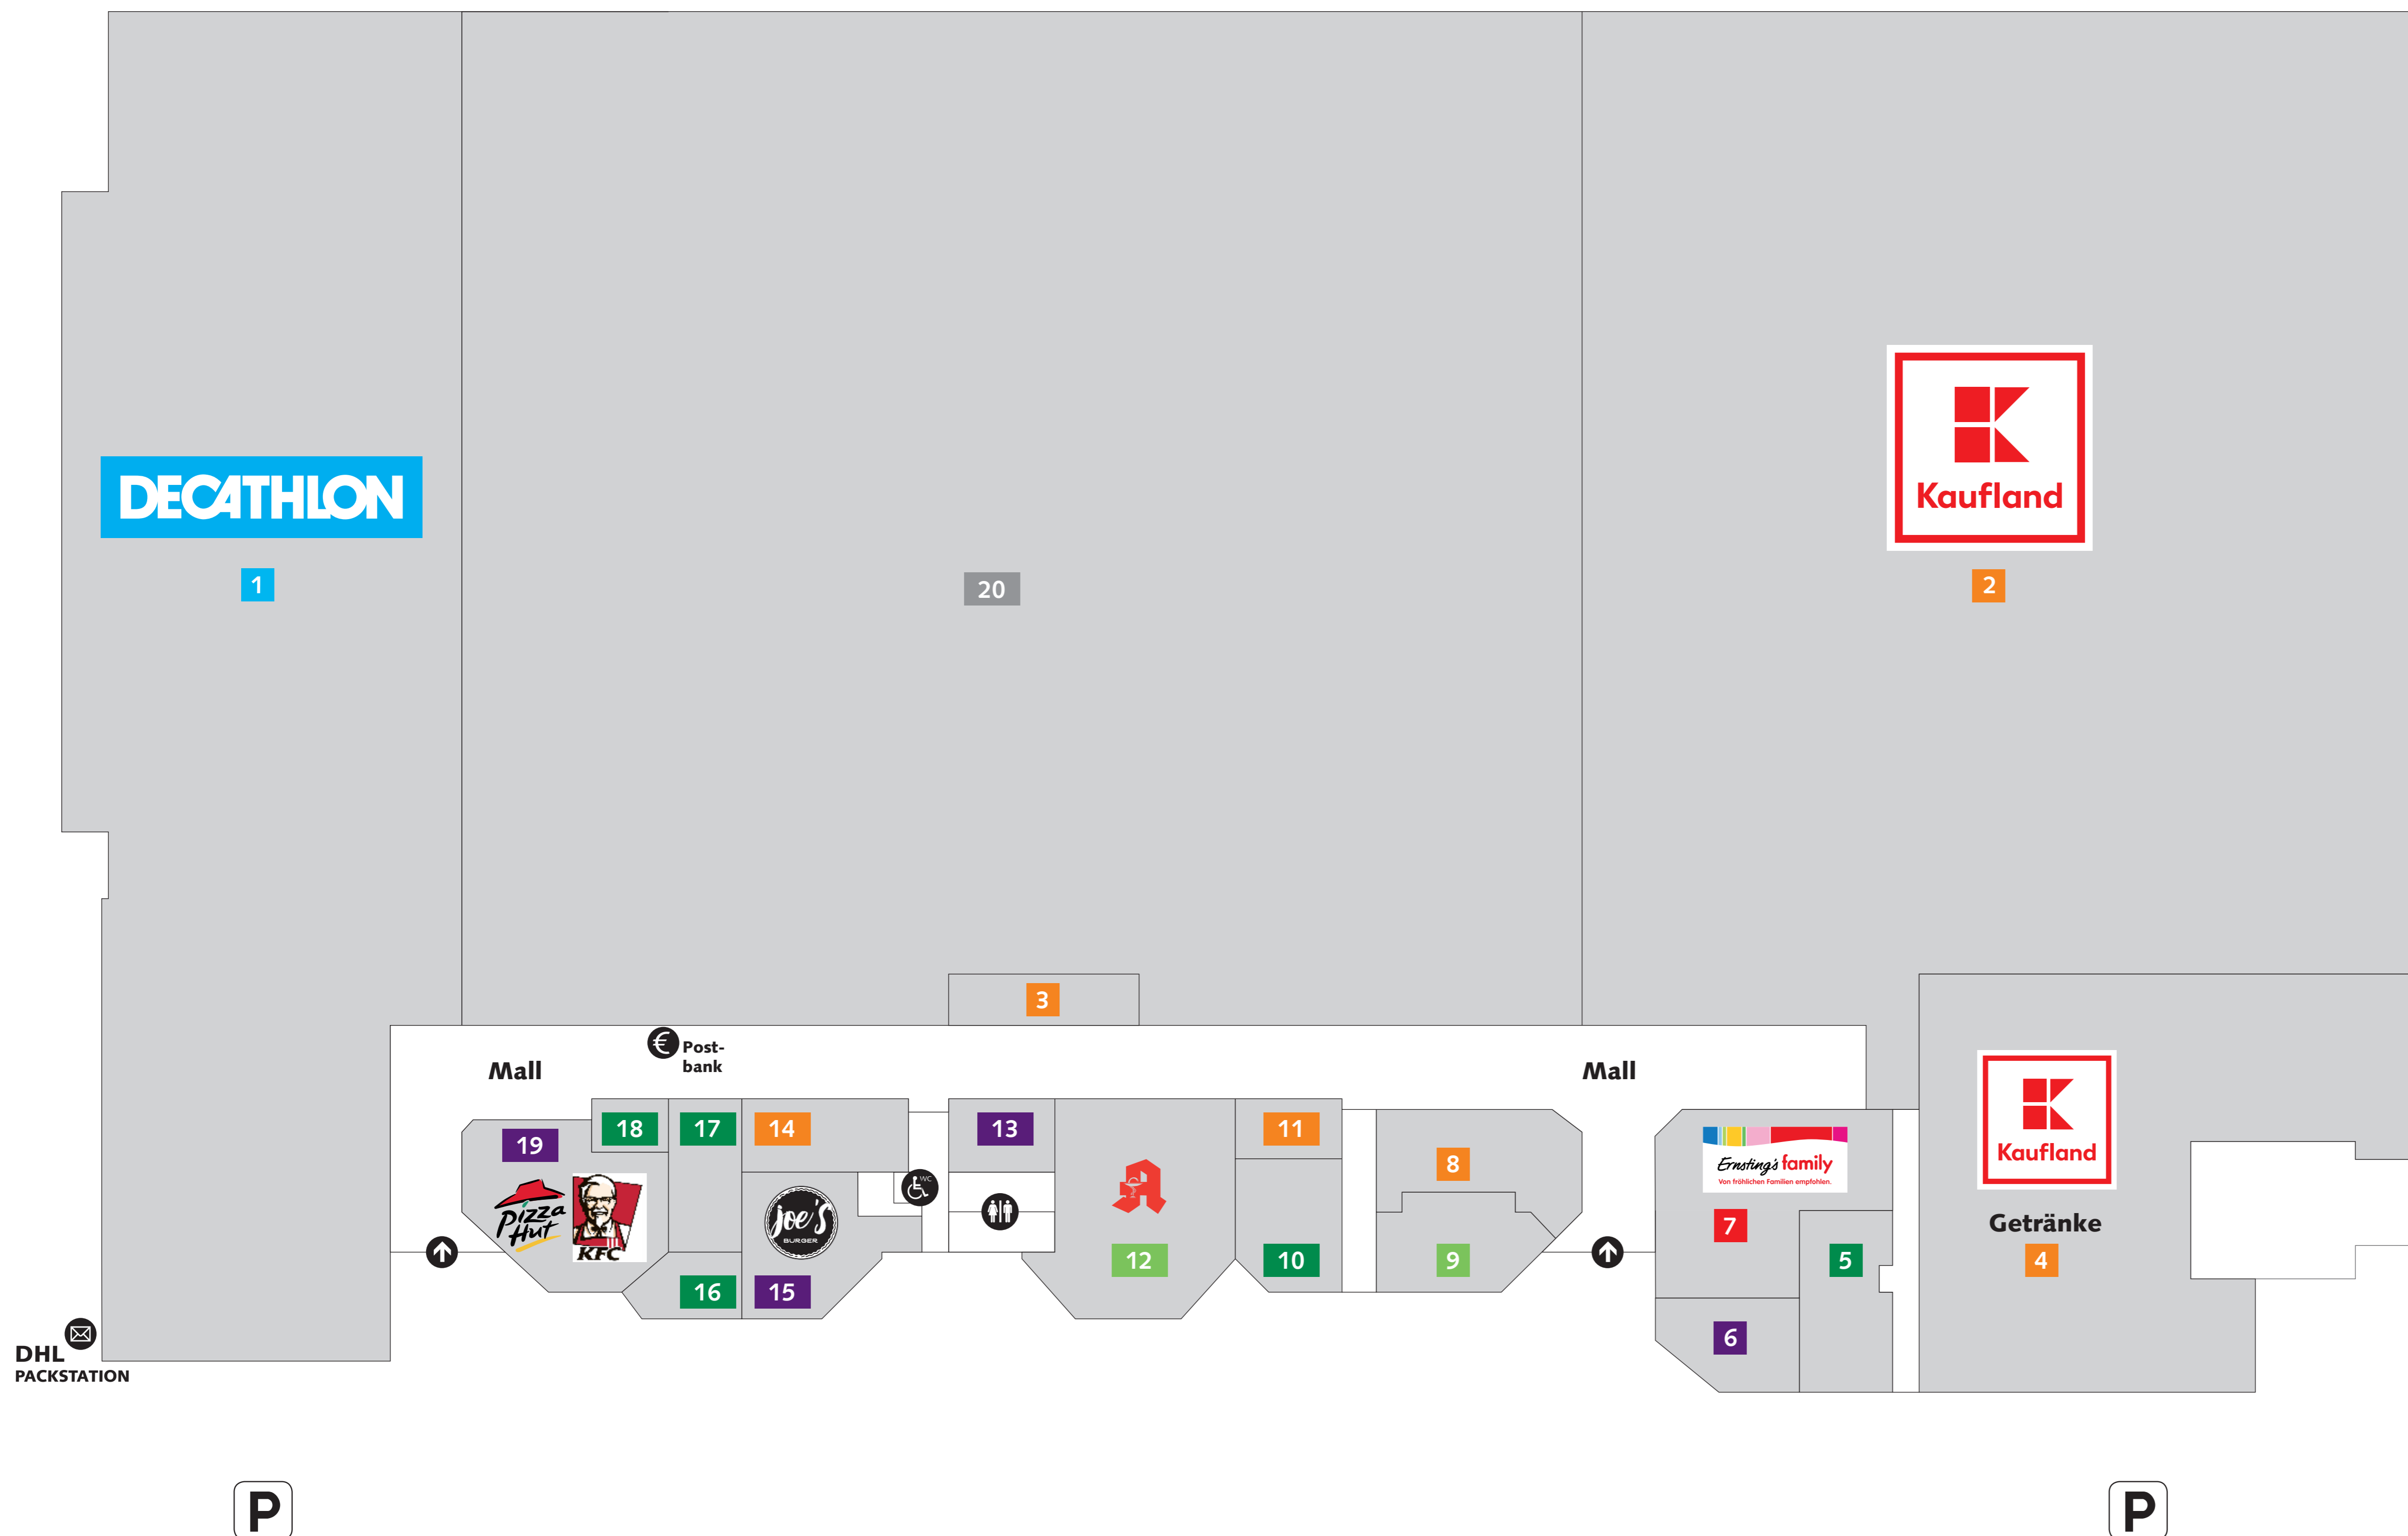

Legende

- ↑ Ein-/Ausgang und Zugang Parkplatz
- € EC-Automat
- ✉ Briefkasten / Packstation
- ♿ Behinderten- / Kunden-WC
- P Parkplätze

Gastronomie

- 6 AHSU Kebab Time
- 13 Fu Loi asian food
- 15 Joe's Burger
- 19 KFC/Pizza Hut

Körper- und Gesundheitspflege

- 9 Apollo Optik
- 12 Apotheke

Sport und Freizeit

- 1 Decathlon

Mode und Schuhe

- 7 Ernsting's Family

Lebensmittel und Allgemeiner Bedarf

- 2 Kaufland
- 3 k kiosk
- 4 Kaufland Getränkemarkt
- 8 Kamps Backstube
- 11 Feinkost Kirbas
- 14 Metzgerei Zeiss