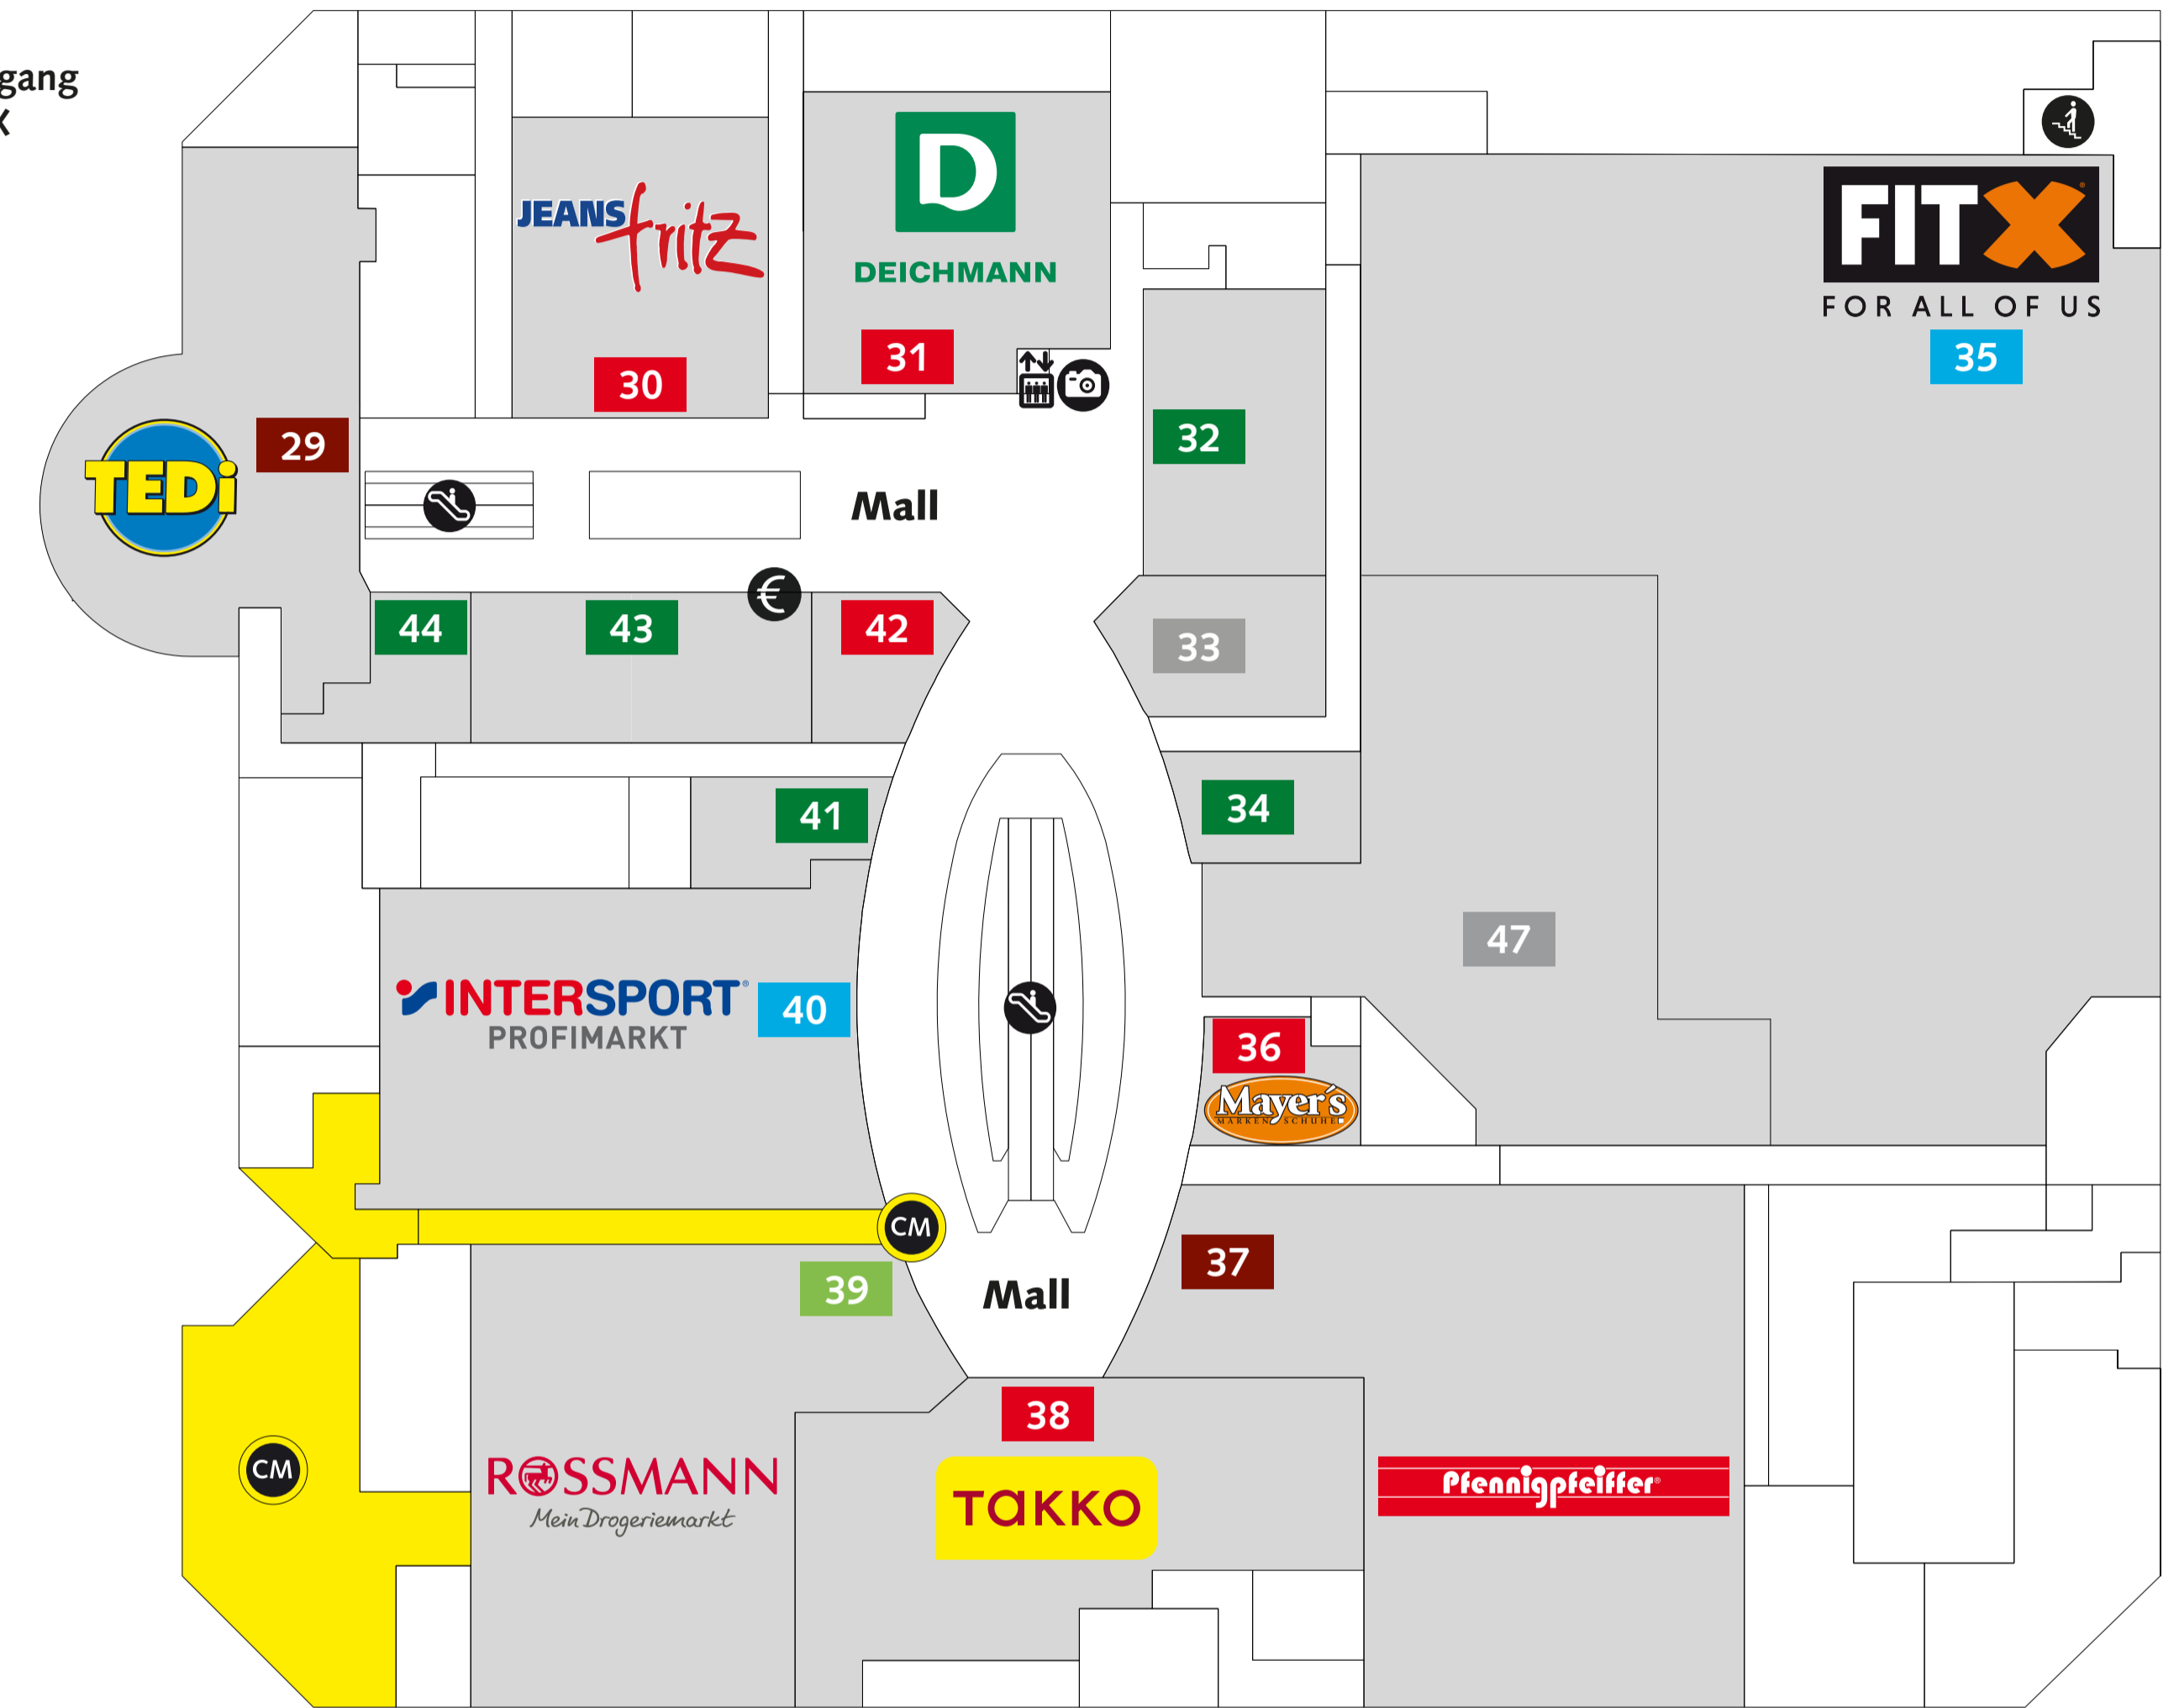

Legende

- Ein-/Ausgang
- Behinderten-WC
- Baby Wickelraum / Kunden-WC
- Aufzug
- Treppe / Rolltreppe
- EC-Automat
- Fotofix Automat
- Parkplätze
- Centermanagement

BURGAUPARK

Dienstleistungen und Persönlicher Bedarf

- 2** Fressnapf
- 5** Schuh- und Schlüsseldienst
- 13** Kiosk CIGO / Postpoint
- 13** Post Point
- 14** Mc Paper
- 16** Kleenothek Reinigung
- 19** Kamm In! by Dietz Coiffeur
- 21** DER Deutsches Reisebüro
- 23** Telekom Shop
- 24** Katrin's Schmucklädchen
- 25** Vodafone Shop
- 27** O2 Shop
- 28** Blumen Edelweiß
- 32** Orion
- 34** sonnenklar Reisebüro
- 41** Änderungsschneiderei Kataa
- 43** Volksbank eG
- 44** Frisör Klier

Gastronomie

- 7** AZAD Grill
- 8** Asia Imbiss
- 20** Eiscafé Rimini
- 45** Sitzbereich Gastronomie

Medien, Sport, Spiel und Freizeit

- 1** Lolo's Welt – Deine Spielkiste
- 12** Weltbild Plus
- 22** MEDIMAX
- 35** FitX - Fitnessstudio
- 40** Intersport Profimarkt

Körper- und Gesundheitspflege

- 17** Sanitätshaus Vidima
- 18** Burgaupark Apotheke
- 26** MATT Optik
- 39** Rossmann

Lebensmittel und Allgemeiner Bedarf

- 6** Hönnger Fleischerei
- 9** Sternerbäck
- 10** REWE Center und Getränkemarkt
- 46** REWE Abholservice