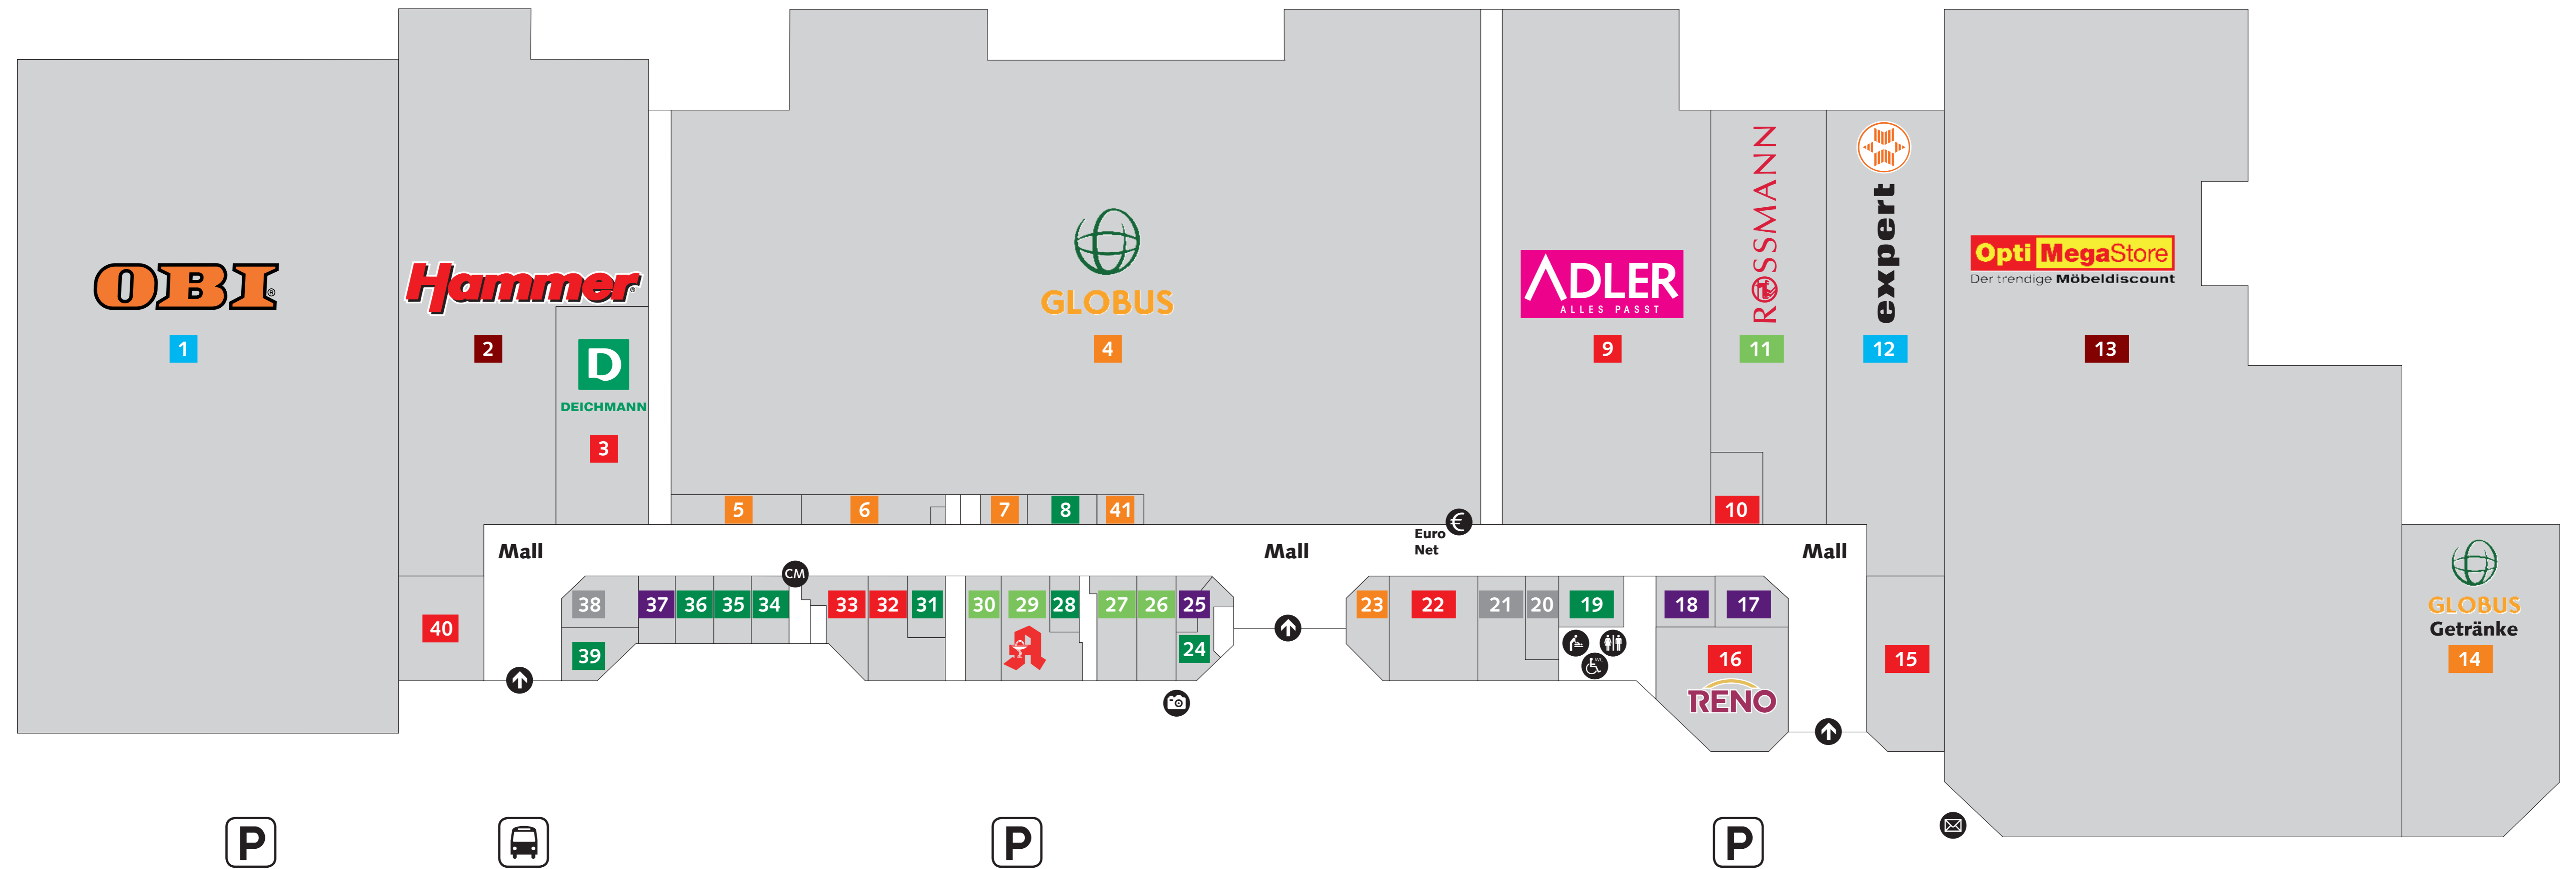

## Legende

-  Ein-/Ausgang und Zugang Parkplatz
-  ec-Automat
-  Sanitätsraum/Behinderten-WC
-  Baby-Wickelraum/Kunden-WC
-  Centermanagement
-  Fotofix Automat
-  Briefkasten / Packstation
-  Parkplätze
-  Bushaltestelle

### Gastronomie

- 17** Bistro Reggentin
- 18** Mykonos
- 25** Eiscafé Classik
- 37** Asia Bistro „Fu Loi“

### Lebensmittel und Allgemeiner Bedarf

- 4** Globus
- 5** Fleischer Reggentin
- 6** Junge - Die Bäckerei
- 7** Tee-Ideen
- 14** Globus Getränkemarkt
- 23** Lila Bäcker
- 41** Metzger Grill

### Mode und Schuhe

- 3** Deichmann
- 9** Adler
- 10** engbers
- 15** Intersport
- 16** Reno
- 22** CAMP DAVID I SOCCX
- 32** Street One
- 33** Bonita
- 40** Ernsting's family