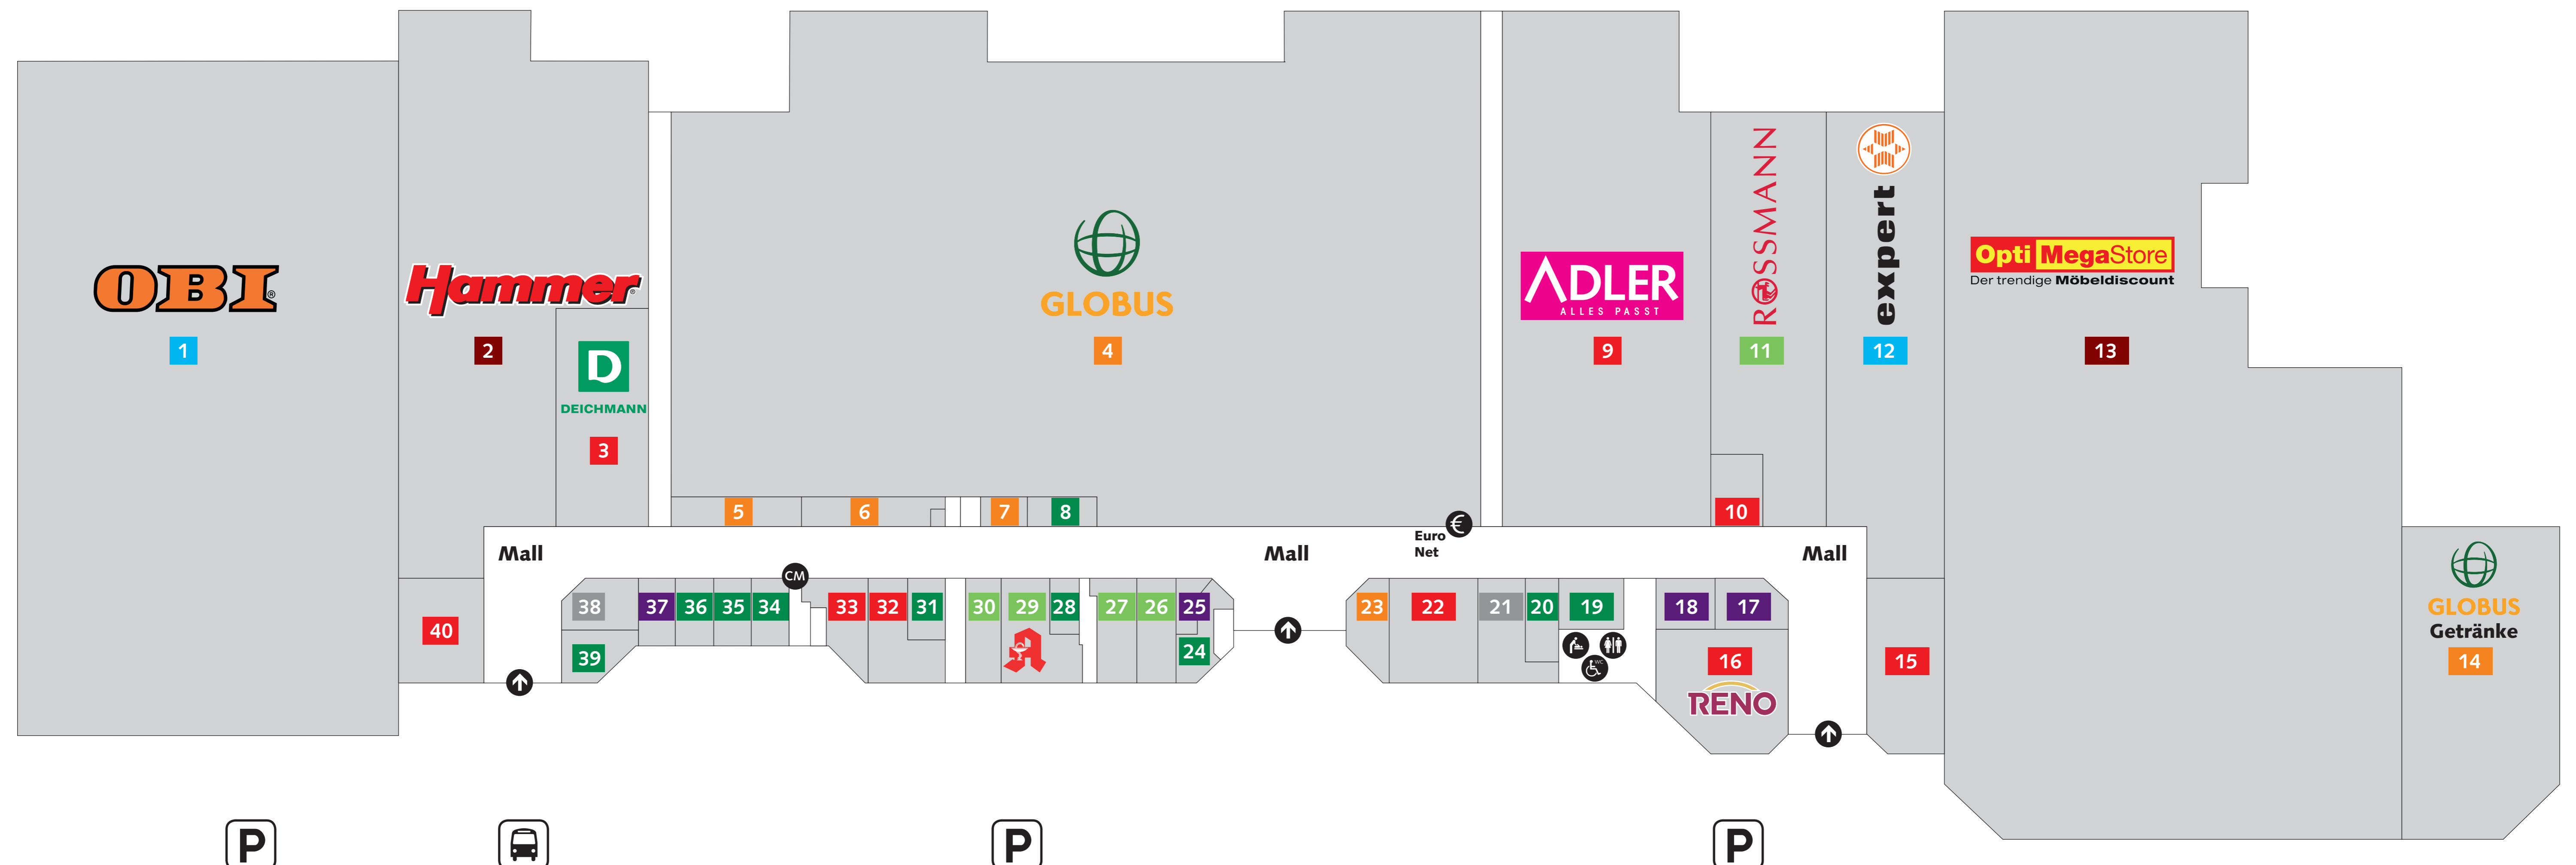

Legende

- Ein-/Ausgang und Zugang Parkplatz
- ec-Automat
- Sanitätsraum/Behinderten-WC
- Baby-Wickelraum/Kunden-WC
- Centermanagement
- Parkplätze
- Bushaltestelle

Medien, Freizeit, Bau- und Gartenmärkte

- 1** OBI
- 12** expert

Gastronomie

- 17** Bistro Reggentin
- 18** Mykonos
- 25** Eiscafé Classik
- 37** Asia Bistro „Fu Loi“

Körper- und Gesundheitspflege

- 11** Rossmann
- 26** Parfümerie Christin
- 27** eyes + more
- 29** Apotheke im Bethanien Center
- 30** Apollo Optik

Möbel und Einrichtung

- 2** Hammer
- 13** Opti

Lebensmittel und Allgemeiner Bedarf

- 4** Globus
- 5** Fleischer Reggentin
- 6** Junge - Die Bäckerei
- 7** Tee-Ideen
- 14** Globus Getränkemarkt
- 23** Lila Bäcker

- 8** Vodafone
- 19** Juwelier Karsten
- 20** Cut and Colors / Frisör
- 24** mobilcom debitel
- 28** Holidayland Reisebüro
- 31** O2
- 34** Frisör Klier
- 35** Hanna Nails
- 36** FALGAS Kids Play
- 39** Flora Total