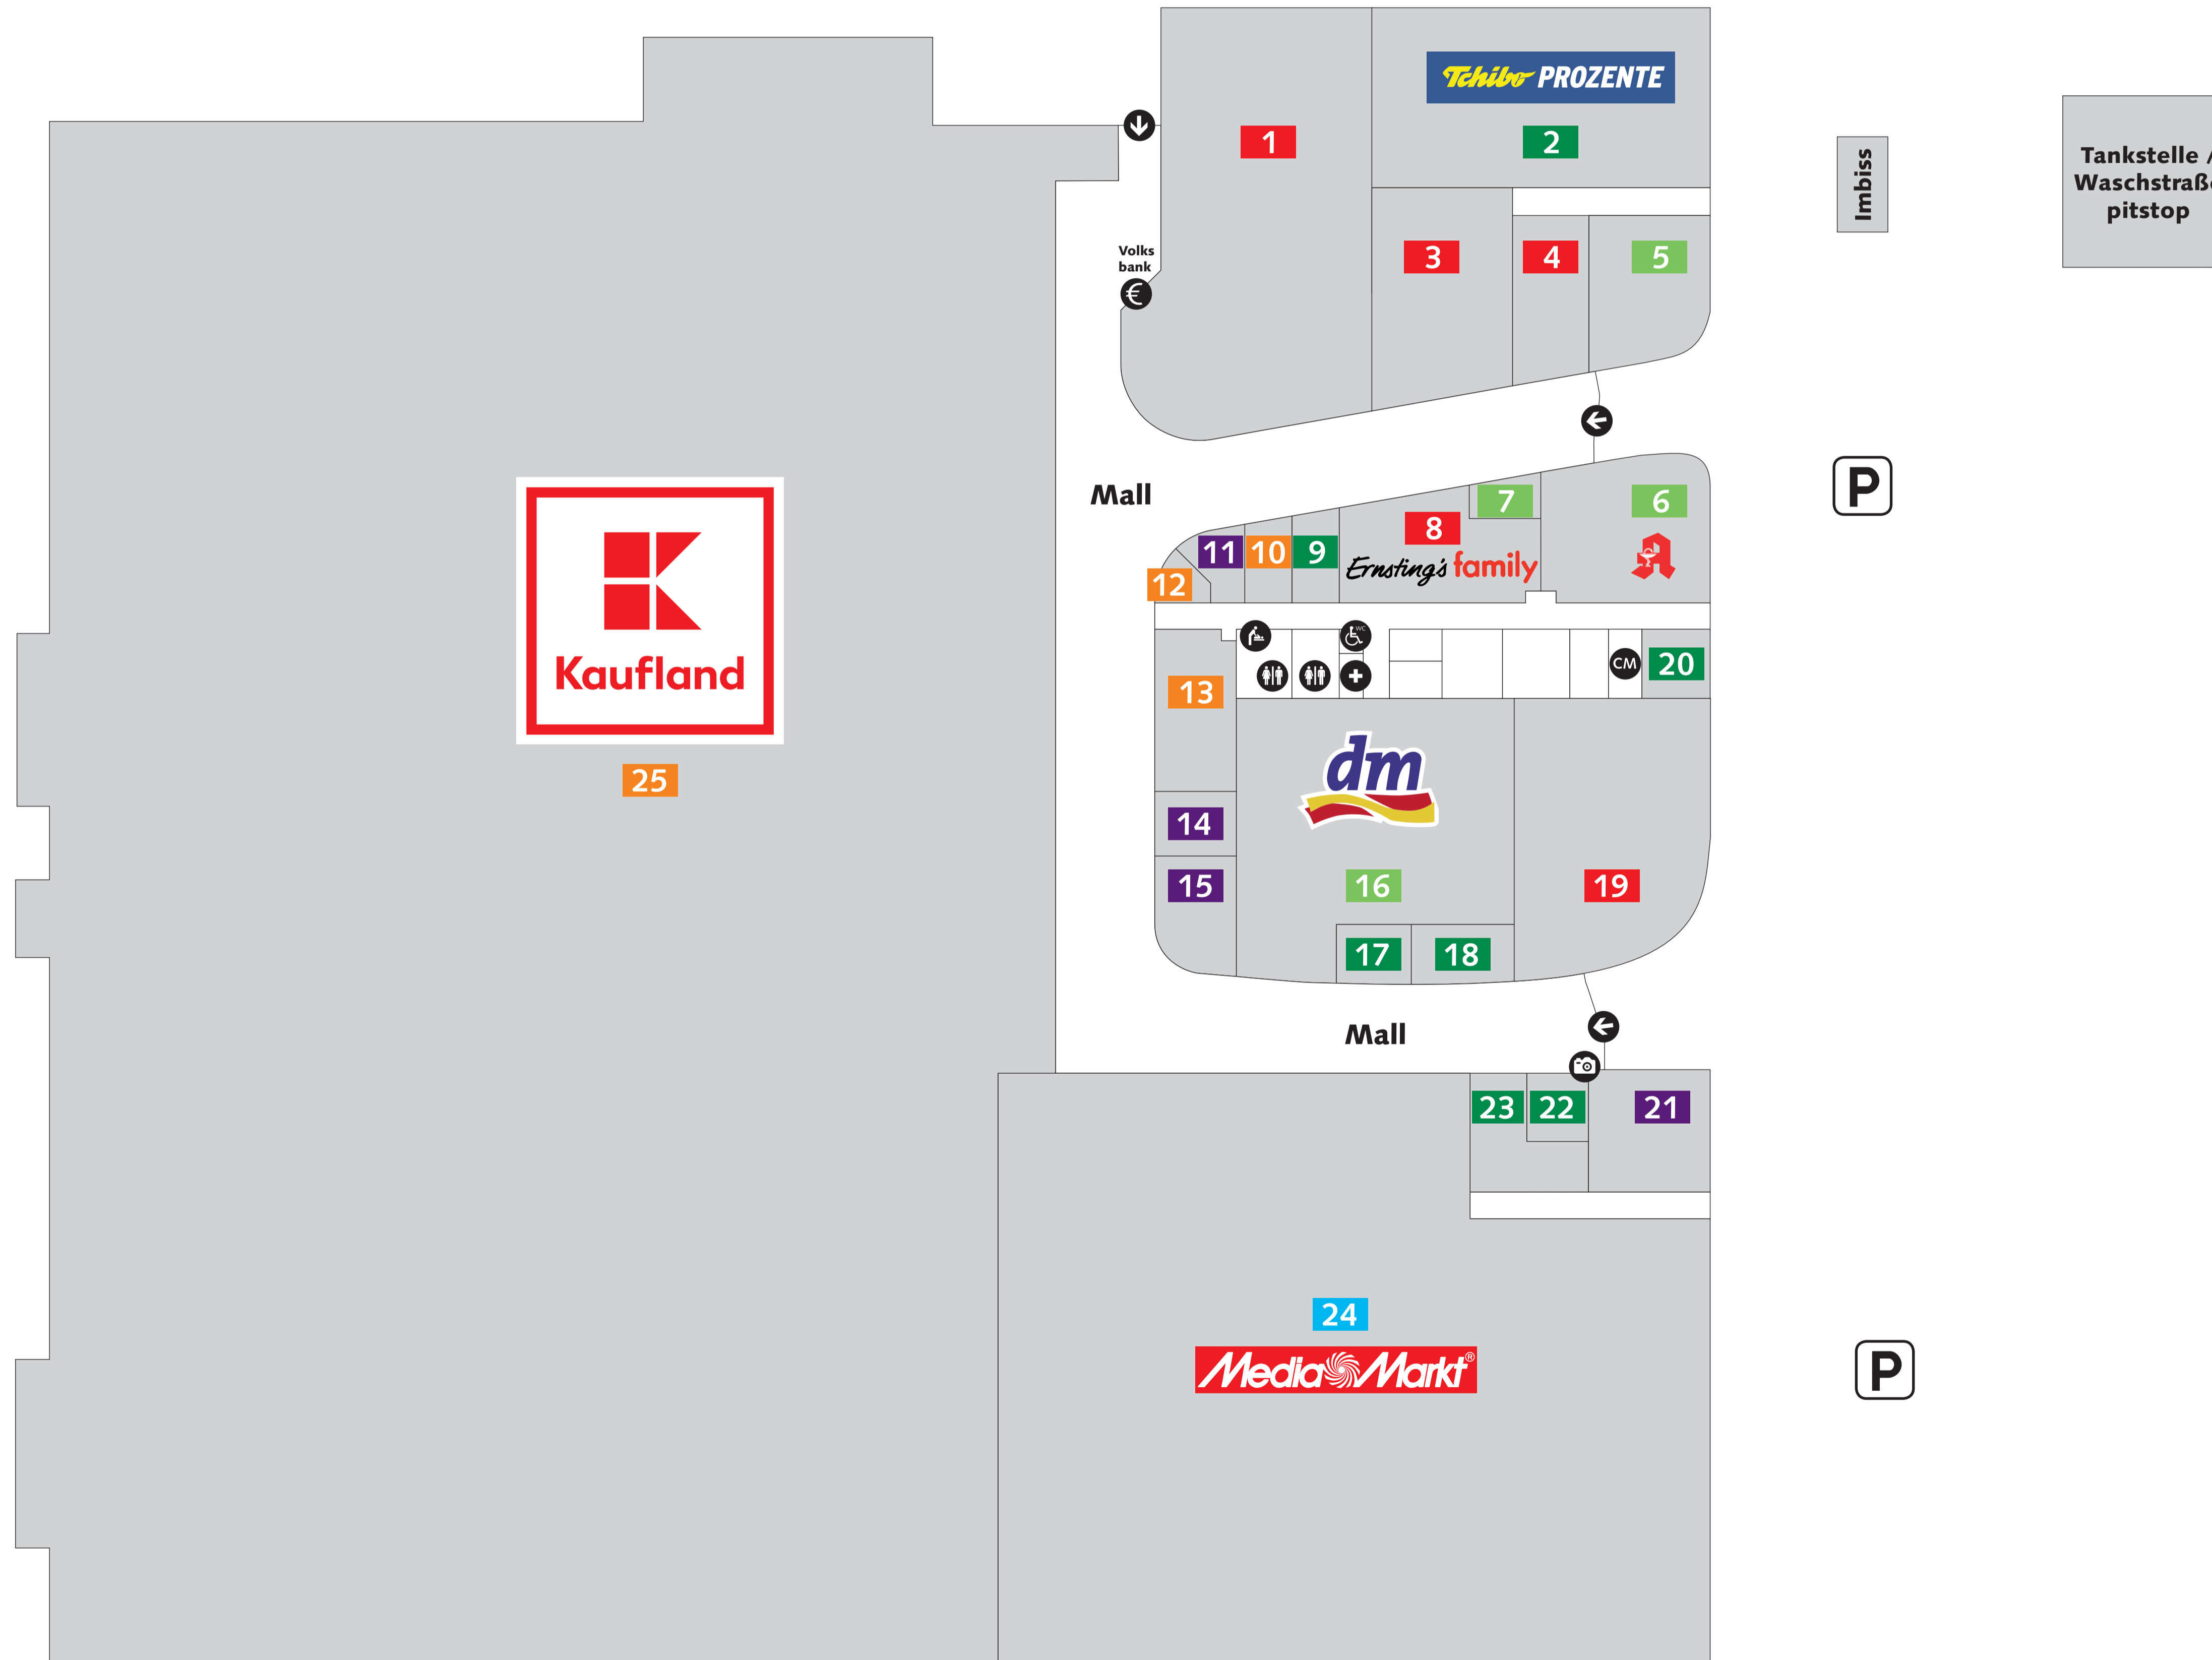

Legende

-  Ein- / Ausgang und Zugang Parkplatz
-  EC-Automat
-  Behinderten-WC / Kunden WC
-  Sanitätsraum / Babywickelraum
-  Centermanagement
-  Fotofix Automat
-  Parkplätze

Lebensmittel und Allgemeiner Bedarf

- 10** GECO Tabak, Lotto
- 12** Feinkost Haddau
- 13** Bäckerei Kamps
- 25** Kaufland

Mode und Schuhe

- 1** 1982
- 3** Jeans Fritz
- 4** Gina Laura
- 8** Ernsting's family
- 19** Deichmann

Dienstleistungen und Persönlicher Bedarf

- 2** Tchibo Prozente
- 9** Alltours
- 17** Vodafone
- 18** ibuy Store
- 20** TETEX Reinigung
- 22** Mein Schuster
- 23** Frisör Klier

Gastronomie

- 11** Side Döner
- 14** Mama Cuisine
- 15** Asia Fu Loi
- 21** Mc Donald's

Körper- und Gesundheitspflege

- 5** Apollo Optik
- 6** Apotheke
- 7** New York Nails
- 16** dm drogeriemarkt

Medienmarkt

- 24** Media Markt