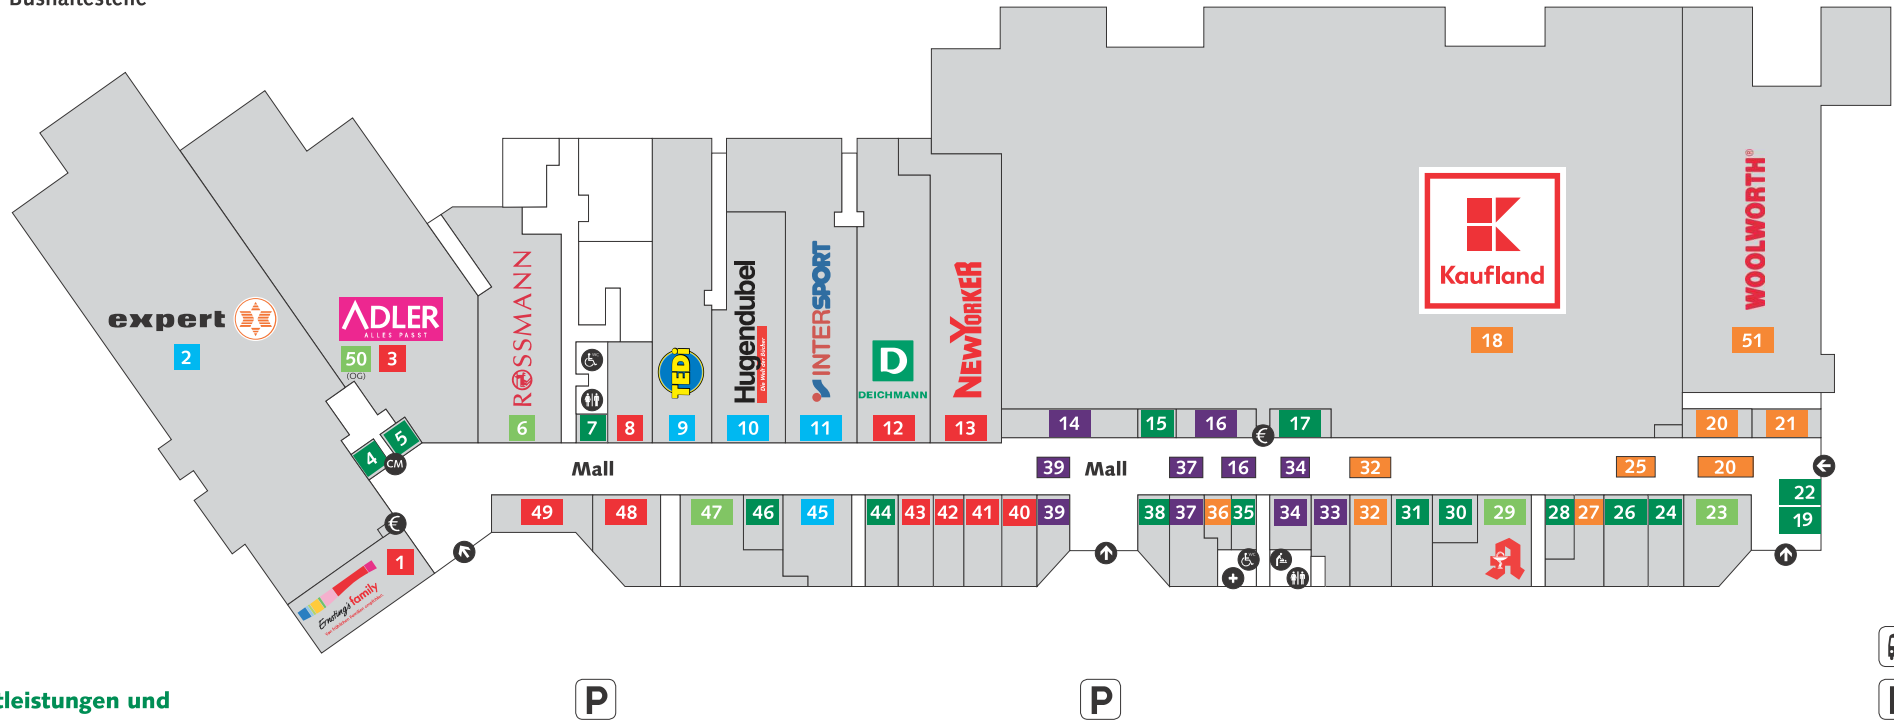

Legende

-  Ein-/Ausgang und Zugang Parkplatz
-  ec-Automat
-  Behinderten-WC / Kunden-WC
-  Baby-Wickelraum / Sanitätsraum
-  Centermanagement
-  Parkplätze
-  Bushaltestelle

Dienstleistungen und Persönlicher Bedarf

- 4** Änderungsschneiderei
- 5** Sparda Bank
- 7** ING-DiBa AG
- 15** Blumen Finck
- 17** Bijou Brigitte
- 19** NVS Fahrkartensautomat
- 22** Fotofix
- 24** Hair Cosmetic Team
- 26** McPaper
- 28** Telekom Shop
- 30** Juwelier Karsten
- 31** Vodafone
- 35** Jasmin Nails
- 38** Blume 2000
- 44** freenet
- 46** O₂ Shop

Mode und Schuhe

- 1** Ernsting's family
- 3** Adler
- 8** Cecil
- 12** Deichmann
- 13** New Yorker
- 40** Bonita
- 41** anika schuh
- 42** Däumelinchen
- 43** engbers
- 48** Beautiful
- 49** CAMP DAVID