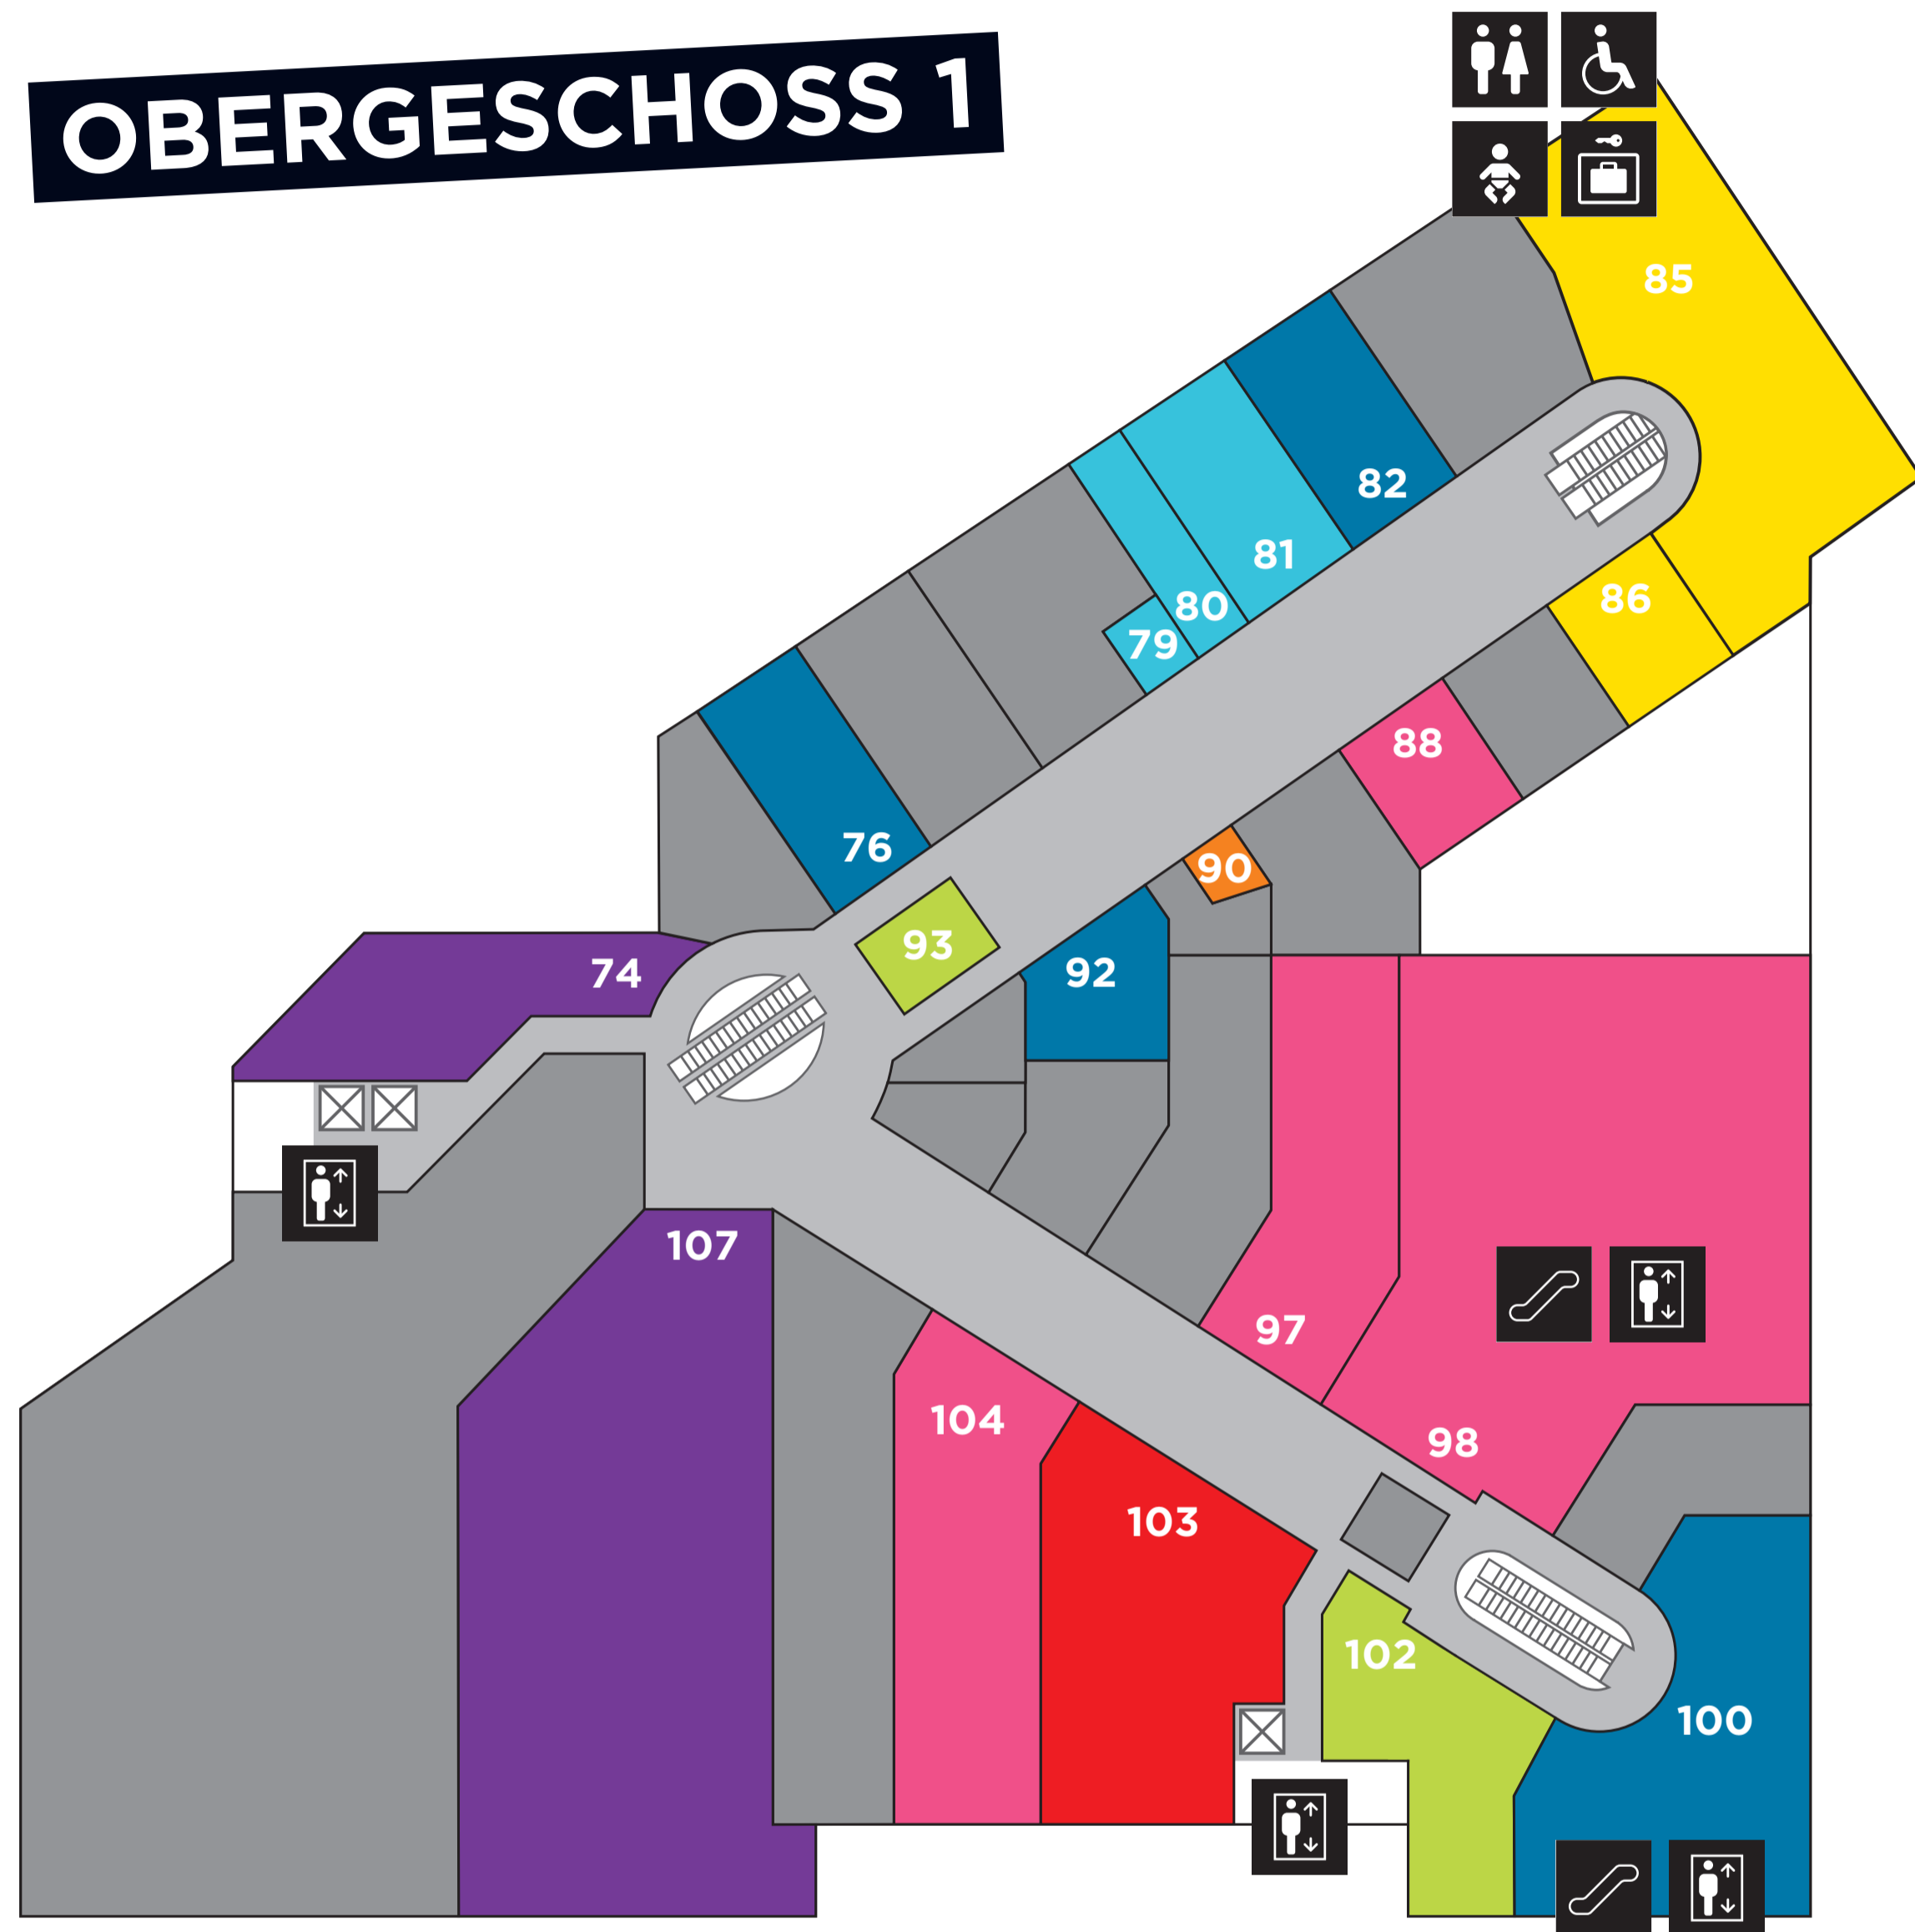

Center Management:
Zugang über
Wilhelmstraße
(rechts neben H&M)

Barrierefreie
Toiletten

Apotheke

Postfiliale

Geldautomaten

Barrierefreie
Parkplätze

450 überdachte
Parkplätze

Toiletten

**STERN
CENTER**
EINKAUFEN IN LÜDENSCHIED

Center Management:
Zugang über
Wilhelmstraße
(rechts neben H&M)

 **Barrierefreie
Toiletten**

 **Schließfächer**

 **Barrierefreie
Parkplätze**

 **450 überdachte
Parkplätze**

 **Toiletten**

 **Wickelraum**

 **WLAN gratis
2 Std. am Tag**

 **Frauen-Parkplätze**

OBERGESCHOSS 1

OBERGESCHOSS 2

TEXTILIEN / MODE

98 C&A **OG1**
104 Olymp & Hades **OG1**