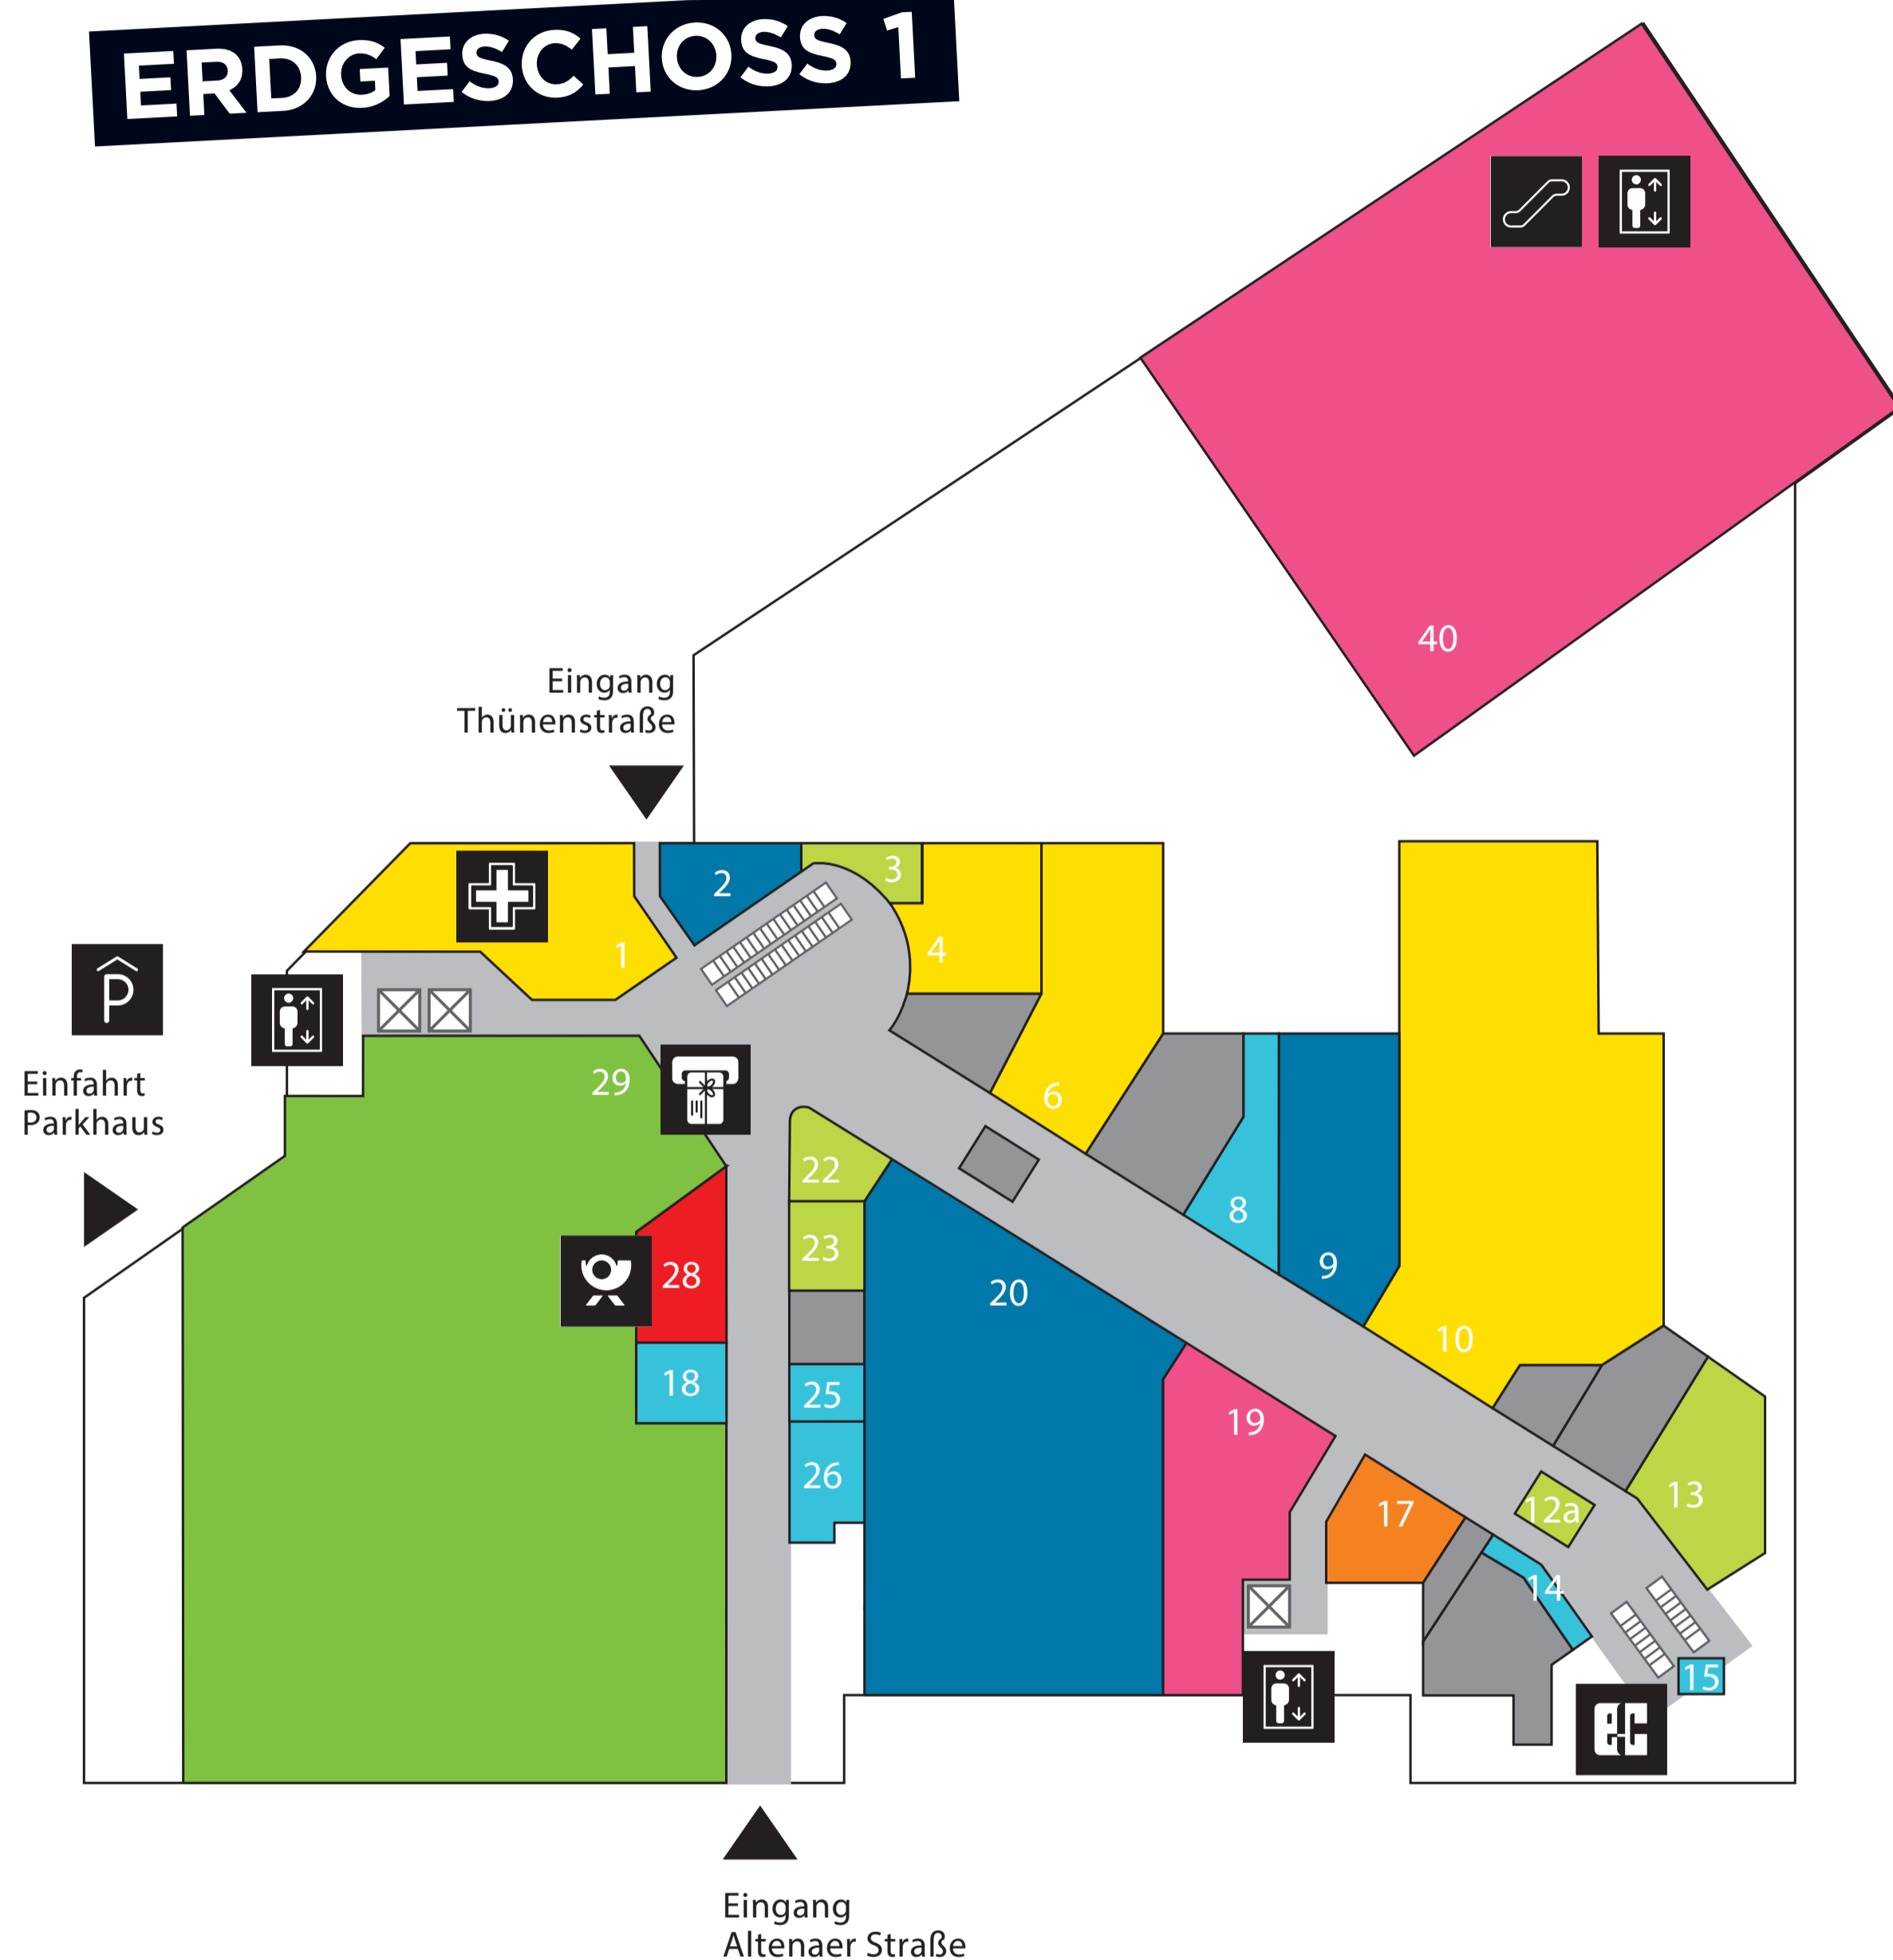

Center Management:
Zugang über
Wilhelmstraße
(rechts neben H&M)

Barrierefreie
Toiletten

Apotheke

Postfiliale

Geldautomaten

Barrierefreie
Parkplätze

450 überdachte
Parkplätze

Toiletten

Wickelraum

WLAN gratis
2 Std. am Tag

Gutscheinautomat

Schließfächer

Frauen-Parkplätze

ERDGESCHOSS 1

TEXTILIEN / MODE

33	Benetton	EG2
59	C&A	EG2
19	Ernsting's family	EG1
55	Engbers	EG2
40	H&M	EG1/2
43	Hunkemöller	EG2
58	Only	EG2
72	s.Oliver	EG2
37	Tredy	EG2
57	Vero Moda	EG2

**STERN
CENTER**
EINKAUFEN IN LÜDENSCHIED

Center Management:
Zugang über
Wilhelmstraße
(rechts neben H&M)

 **Barrierefreie
Toiletten**

 **Schließfächer**

 **Barrierefreie
Parkplätze**

 **450 überdachte
Parkplätze**

 **Toiletten**

 **Wickelraum**

 **WLAN gratis
2 Std. am Tag**

 **Frauen-Parkplätze**

OBERGESCHOSS 1

OBERGESCHOSS 2

TEXTILIEN / MODE

98 C&A **OG1**
104 Olymp & Hades **OG1**