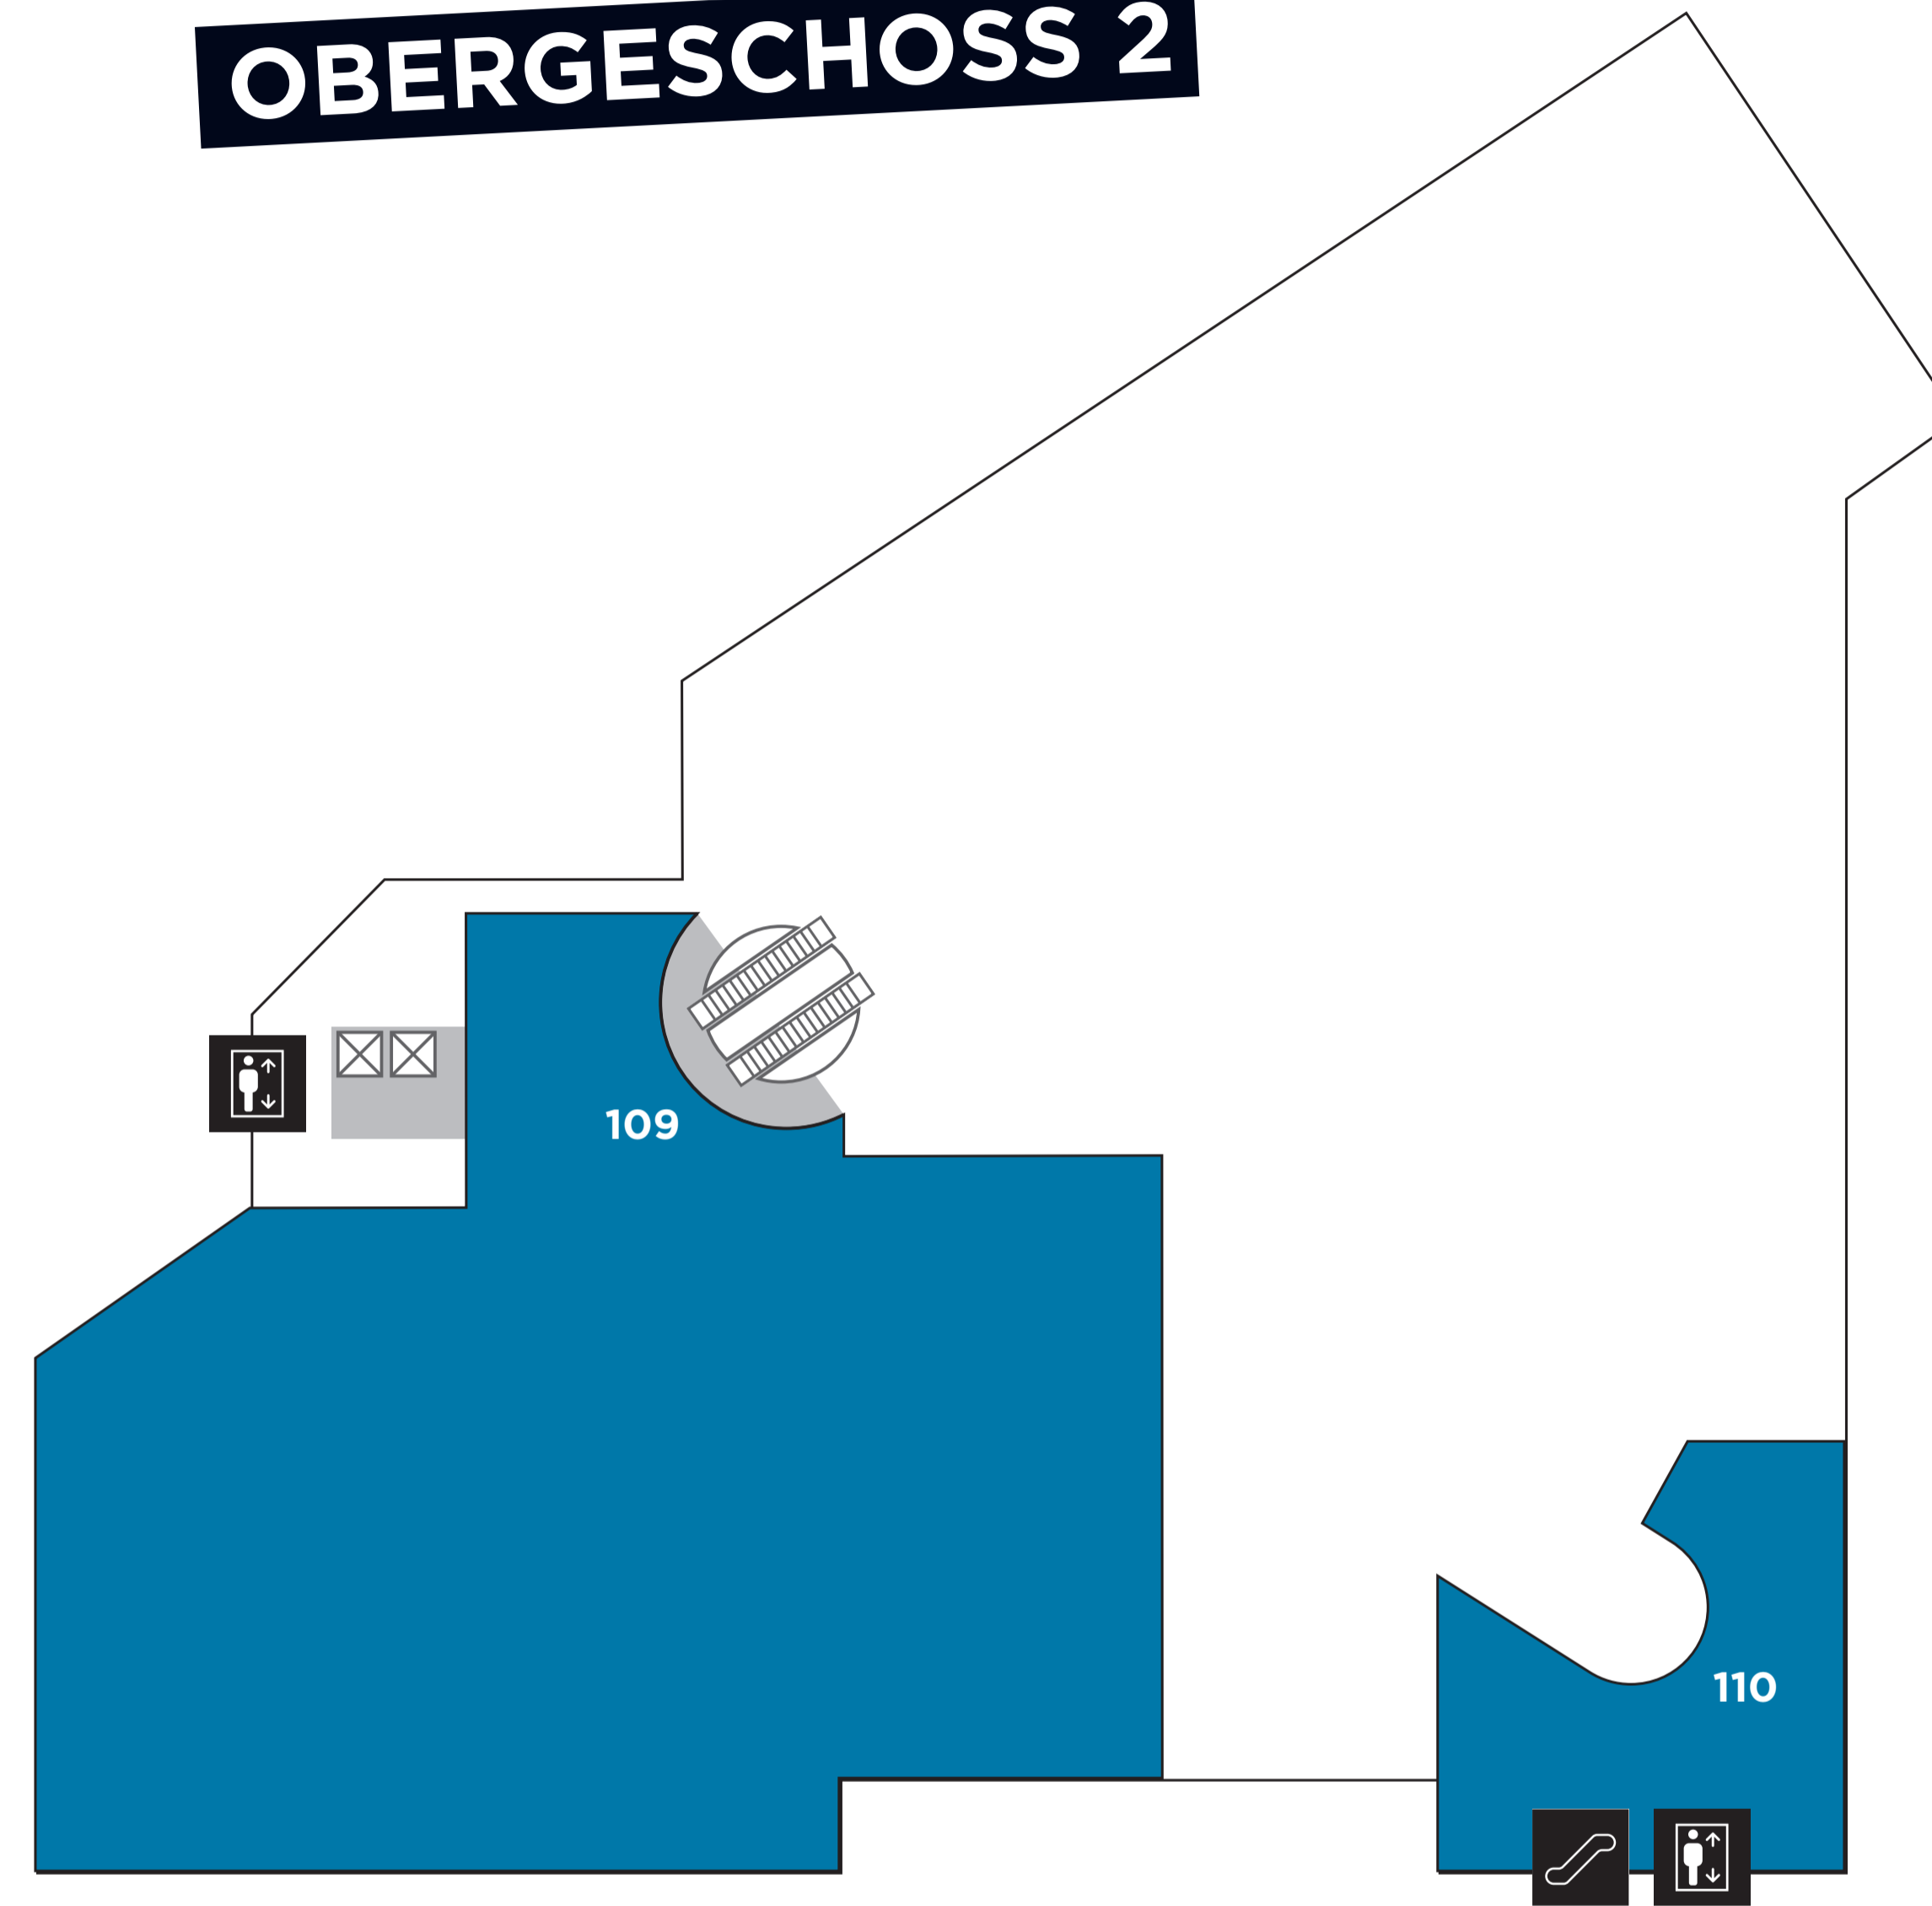

 **Toiletten**

 **Wickelraum**

 **WLAN gratis
2 Std. am Tag**

 **Frauen-Parkplätze**

OBERGESCHOSS 1

OBERGESCHOSS 2

TEXTILIEN / MODE

98 C&A **OG1**
104 Olymp & Hades **OG1**