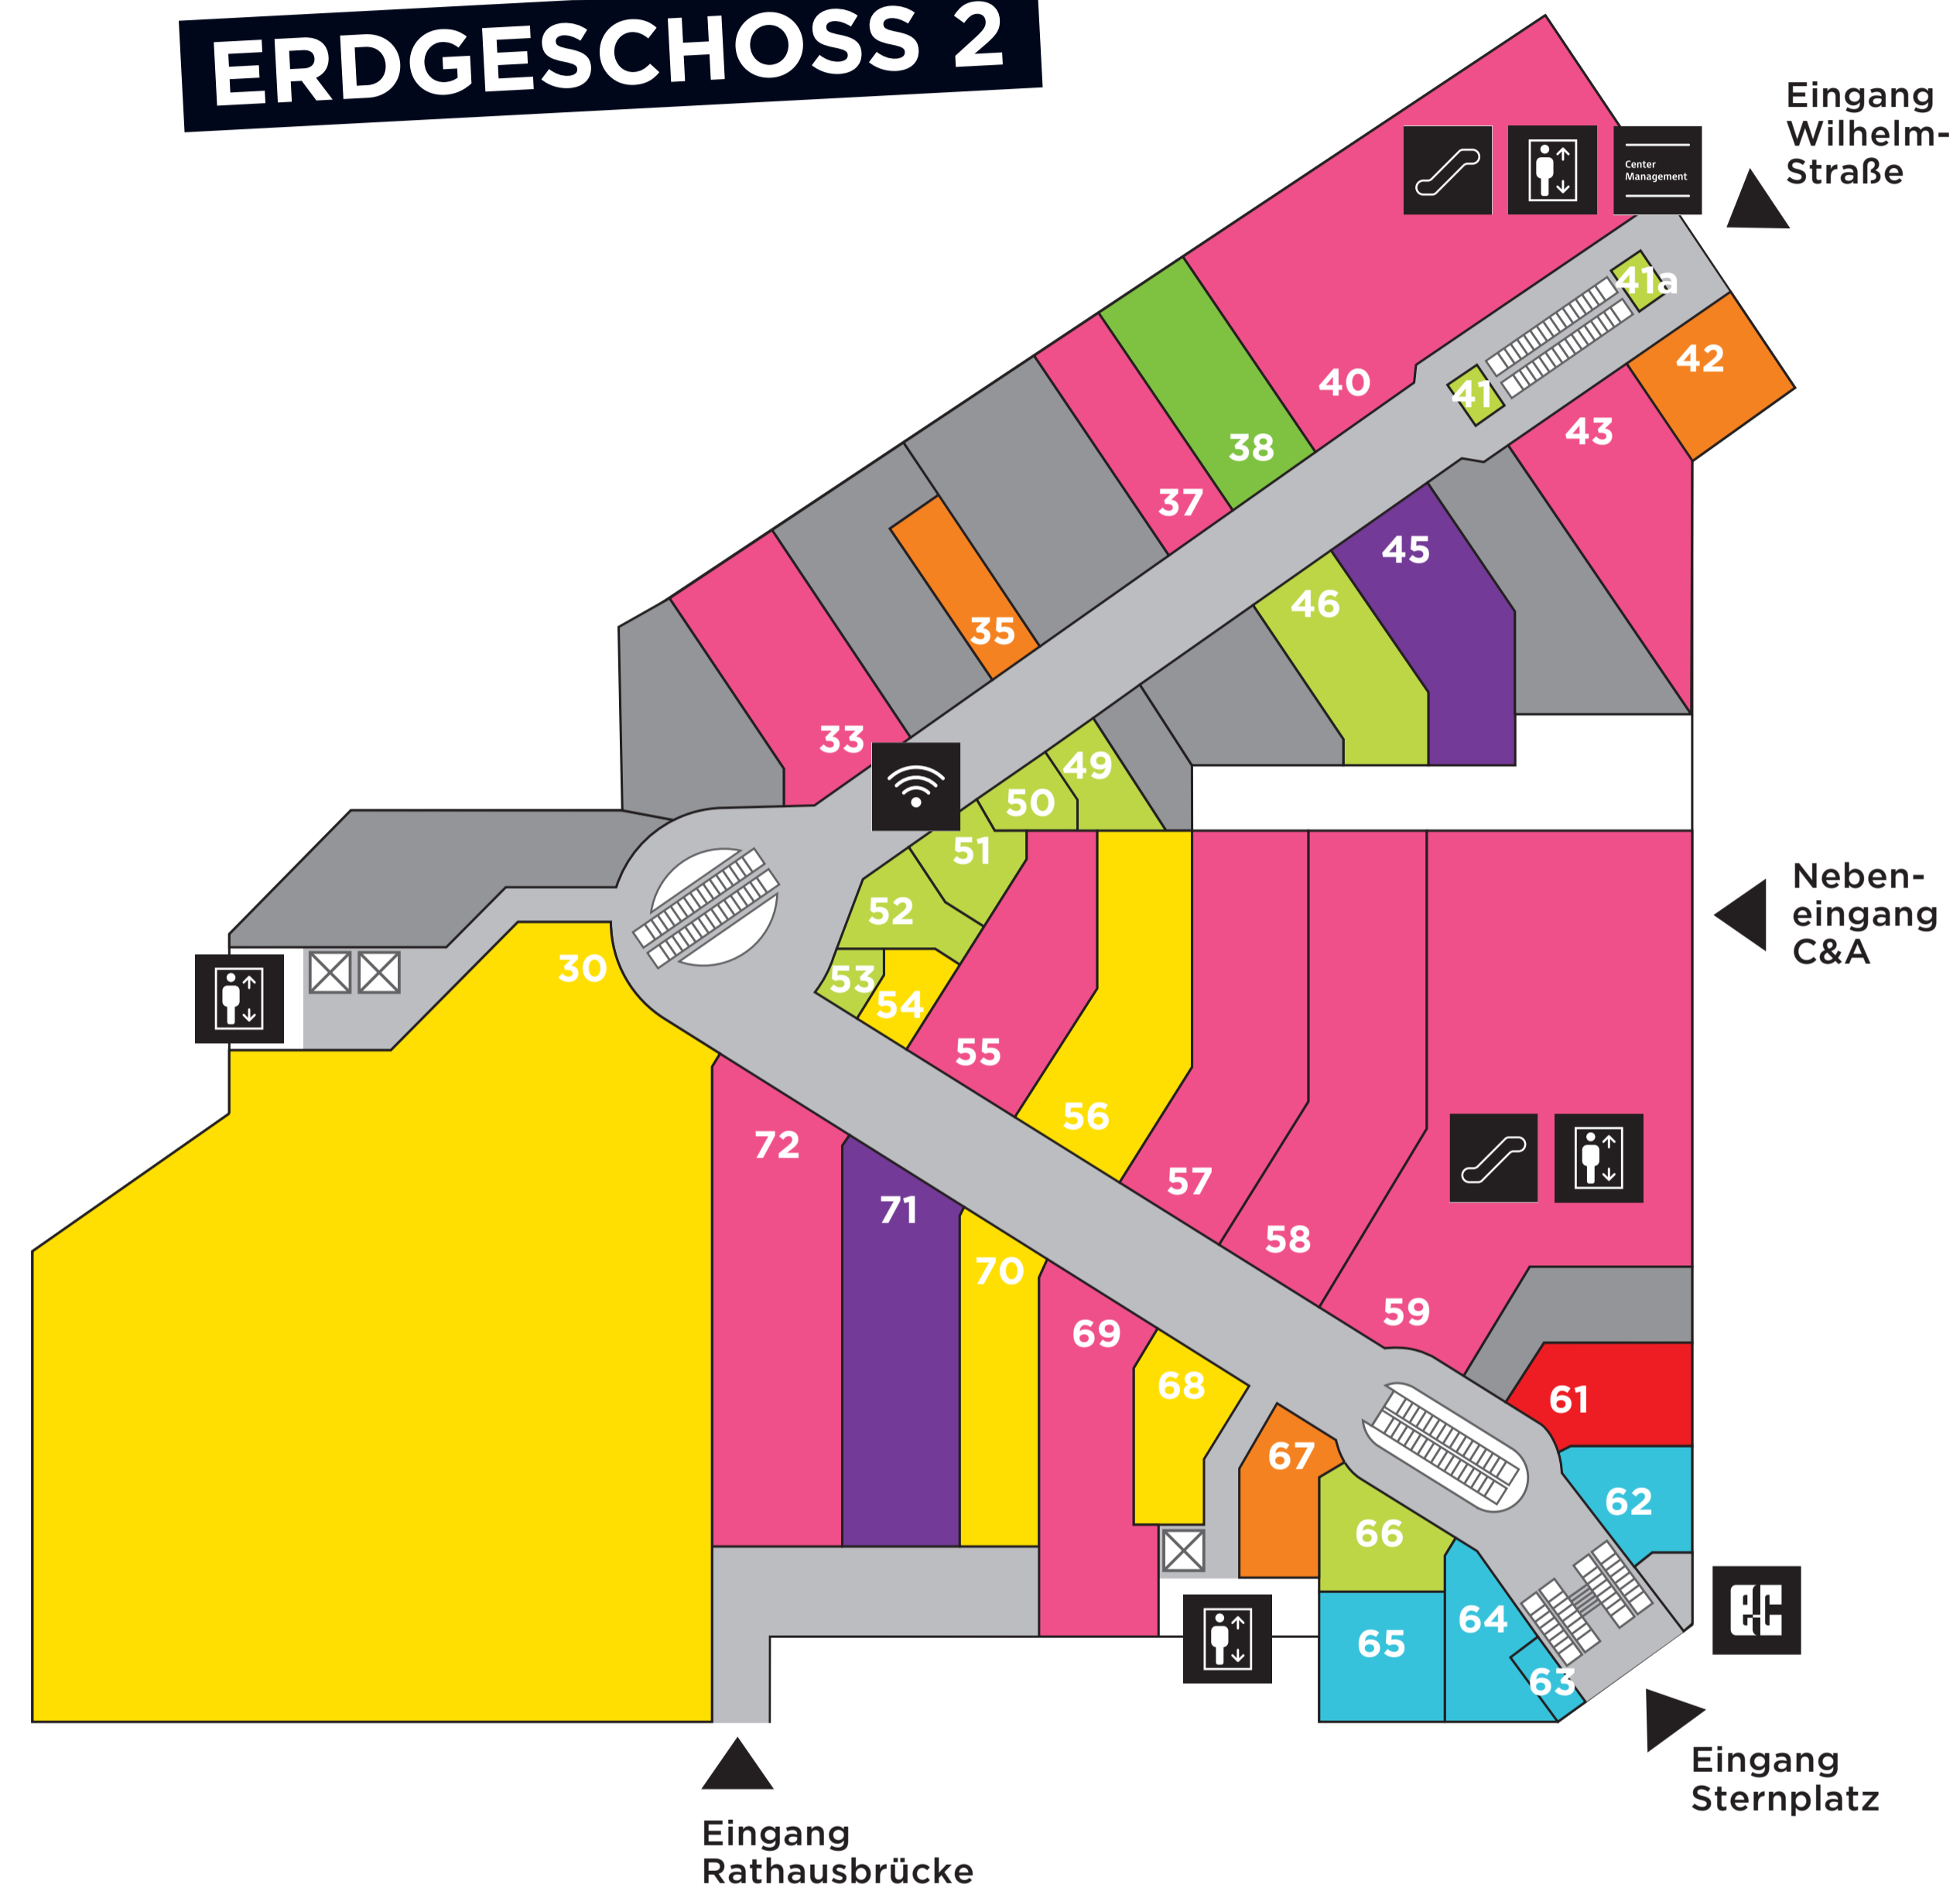

ERDGESCHOSS 2

HARTWAREN / ELEKTRO / GESCHENKARTIKEL

20	Action	EG1
9	Nanu-Nana	EG1
2	O₂	EG1

BÜCHER / SCHREIBWAREN / TABAKWAREN

28	Tabak Lomborg	EG1
61	Tabak Wolsdorff	EG2

GESUNDHEIT / KOSMETIK / PFLEGE / OPTIK

6	Apollo Optik	EG1
4	Bacher (Reformhaus)	EG1
10	dm-drogerie markt	EG1
56	Douglas	EG2
30	Drogerie Müller	EG2
68	eyes + more	EG2
54	Loris	EG2
1	Pluspunkt-Apotheke	EG1
70	Rituals	EG2

LEBENSMITTEL / BLUMEN

29	REWE	EG1
38	Tchibo	EG2

GASTRONOMIE

51	Asia Hung	EG2
13	Bäckerei Hesse	EG1
22	Bäckerei Kayser	EG1
23	Bäckerei Kayser	EG1
66	BoBoQ	EG2
49	Ciao Bella	EG2
50	Ciao Bella	EG2
12a	Cigköftem	EG1
102	Eiscafé Leone	OG1
53	Eiskiosk Venezia	EG2
52	Gustosa	EG2
3	immergrün	EG1
46	Nordsee	EG2
41	Segafredo Espresso Bar	EG2

DIENSTLEISTUNG

14	Fotofix	EG1
8	Hairexpress	EG1
15	ING Diba Geldautomat	EG1
63	Klein OHO	EG2
18	Klier	EG1
26	Nagelstudio Luxus Nails	EG1
25	Service Punkt (Schlüsseldienst, Schuster etc.)	EG1
62	Sparkasse	EG2
15	TUMO	EG1
64+5	TUMO	EG2

**STERN
CENTER**
EINKAUFEN IN LÜDENSCHIED