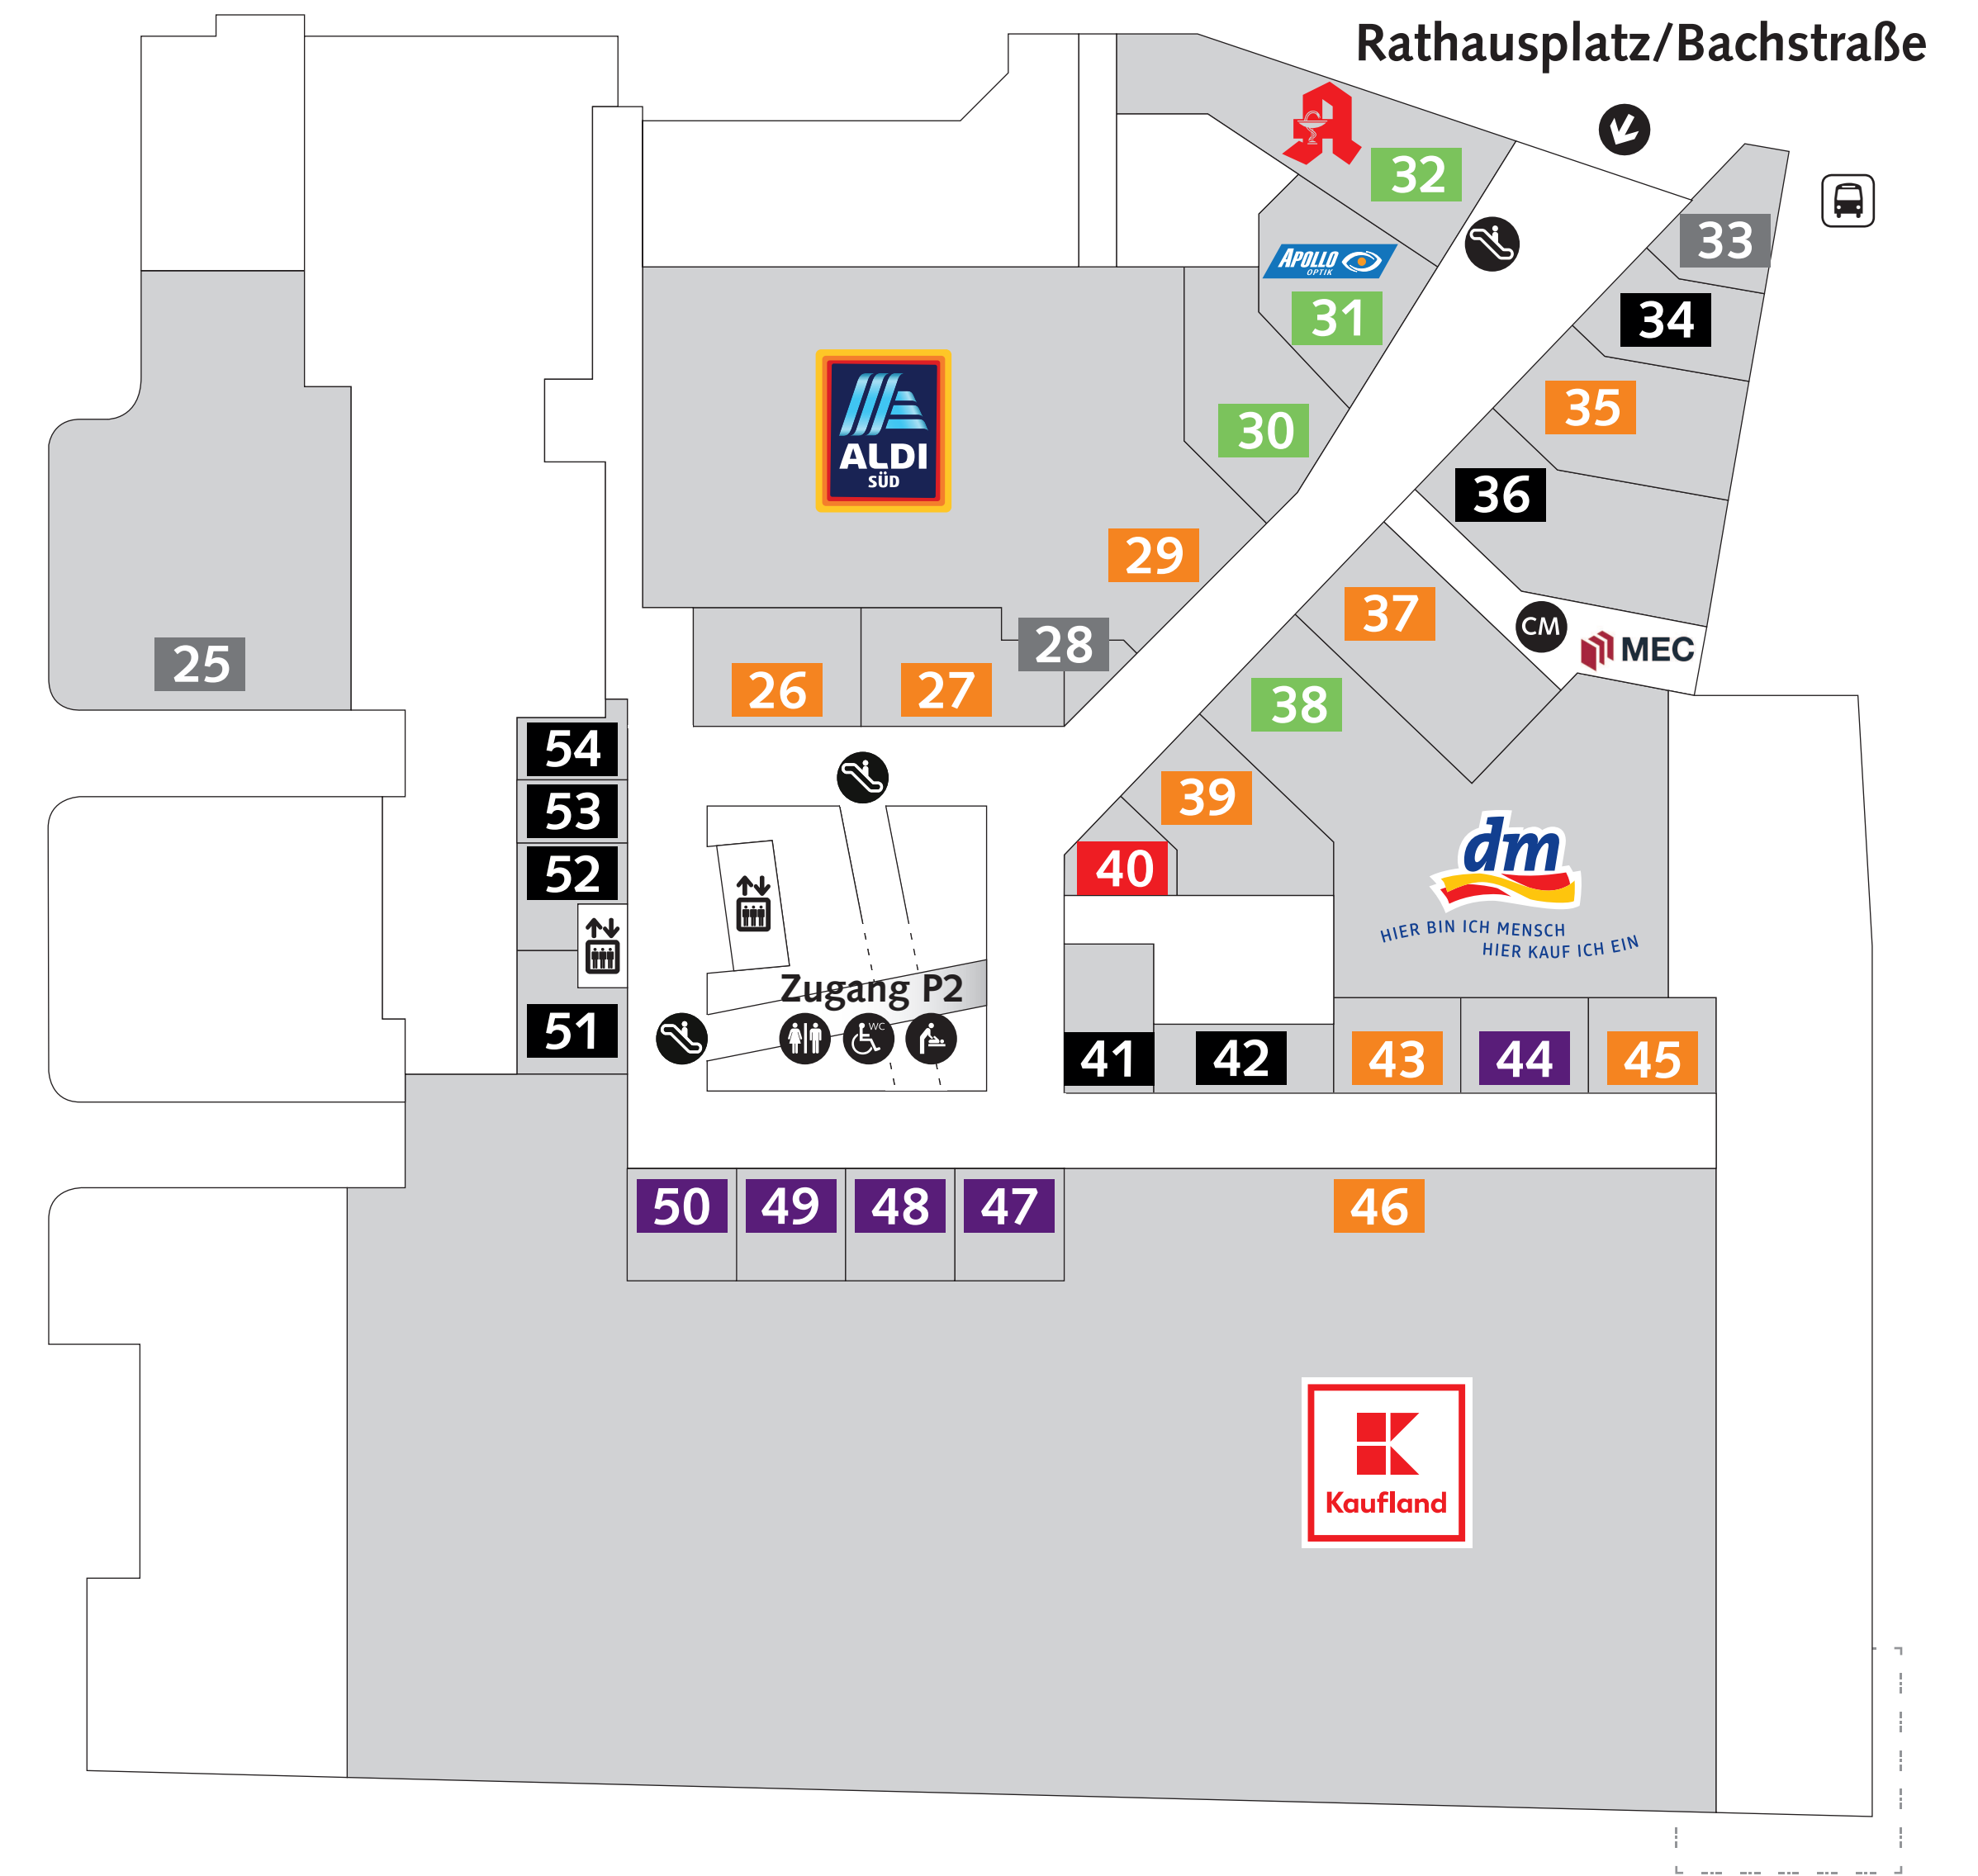

## Legende

-  Ein-/Ausgang
-  Aufzug
-  Rolltreppe
-  Treppe
-  Kunden WC / Behinderten WC
-  Wickelraum
-  Centermanagement

Erdgeschoss 2

Erdgeschoss 1

### Büro und Hotel

- 21** Vienna House Easy Mo.

### Mode und Schuhe

- 8** Belluci
- 9** Modemark Rötter
- 15** Deichmann
- 16** SHOE TOWN Werdich
- 18** BIJOU BRIGITTE
- 22** Ernsting's family
- 40** Time & Gold

### Gastronomie

- 2** Mikomi Sushi und Grill
- 13** talltree Coffee
- 19** Coffreez
- 20** King's Palace China Restaurant
- 44** Sushi
- 47** POMMES FREUNDE
- 48** Il Piatto
- 49** asiahung
- 50** Dost Döner