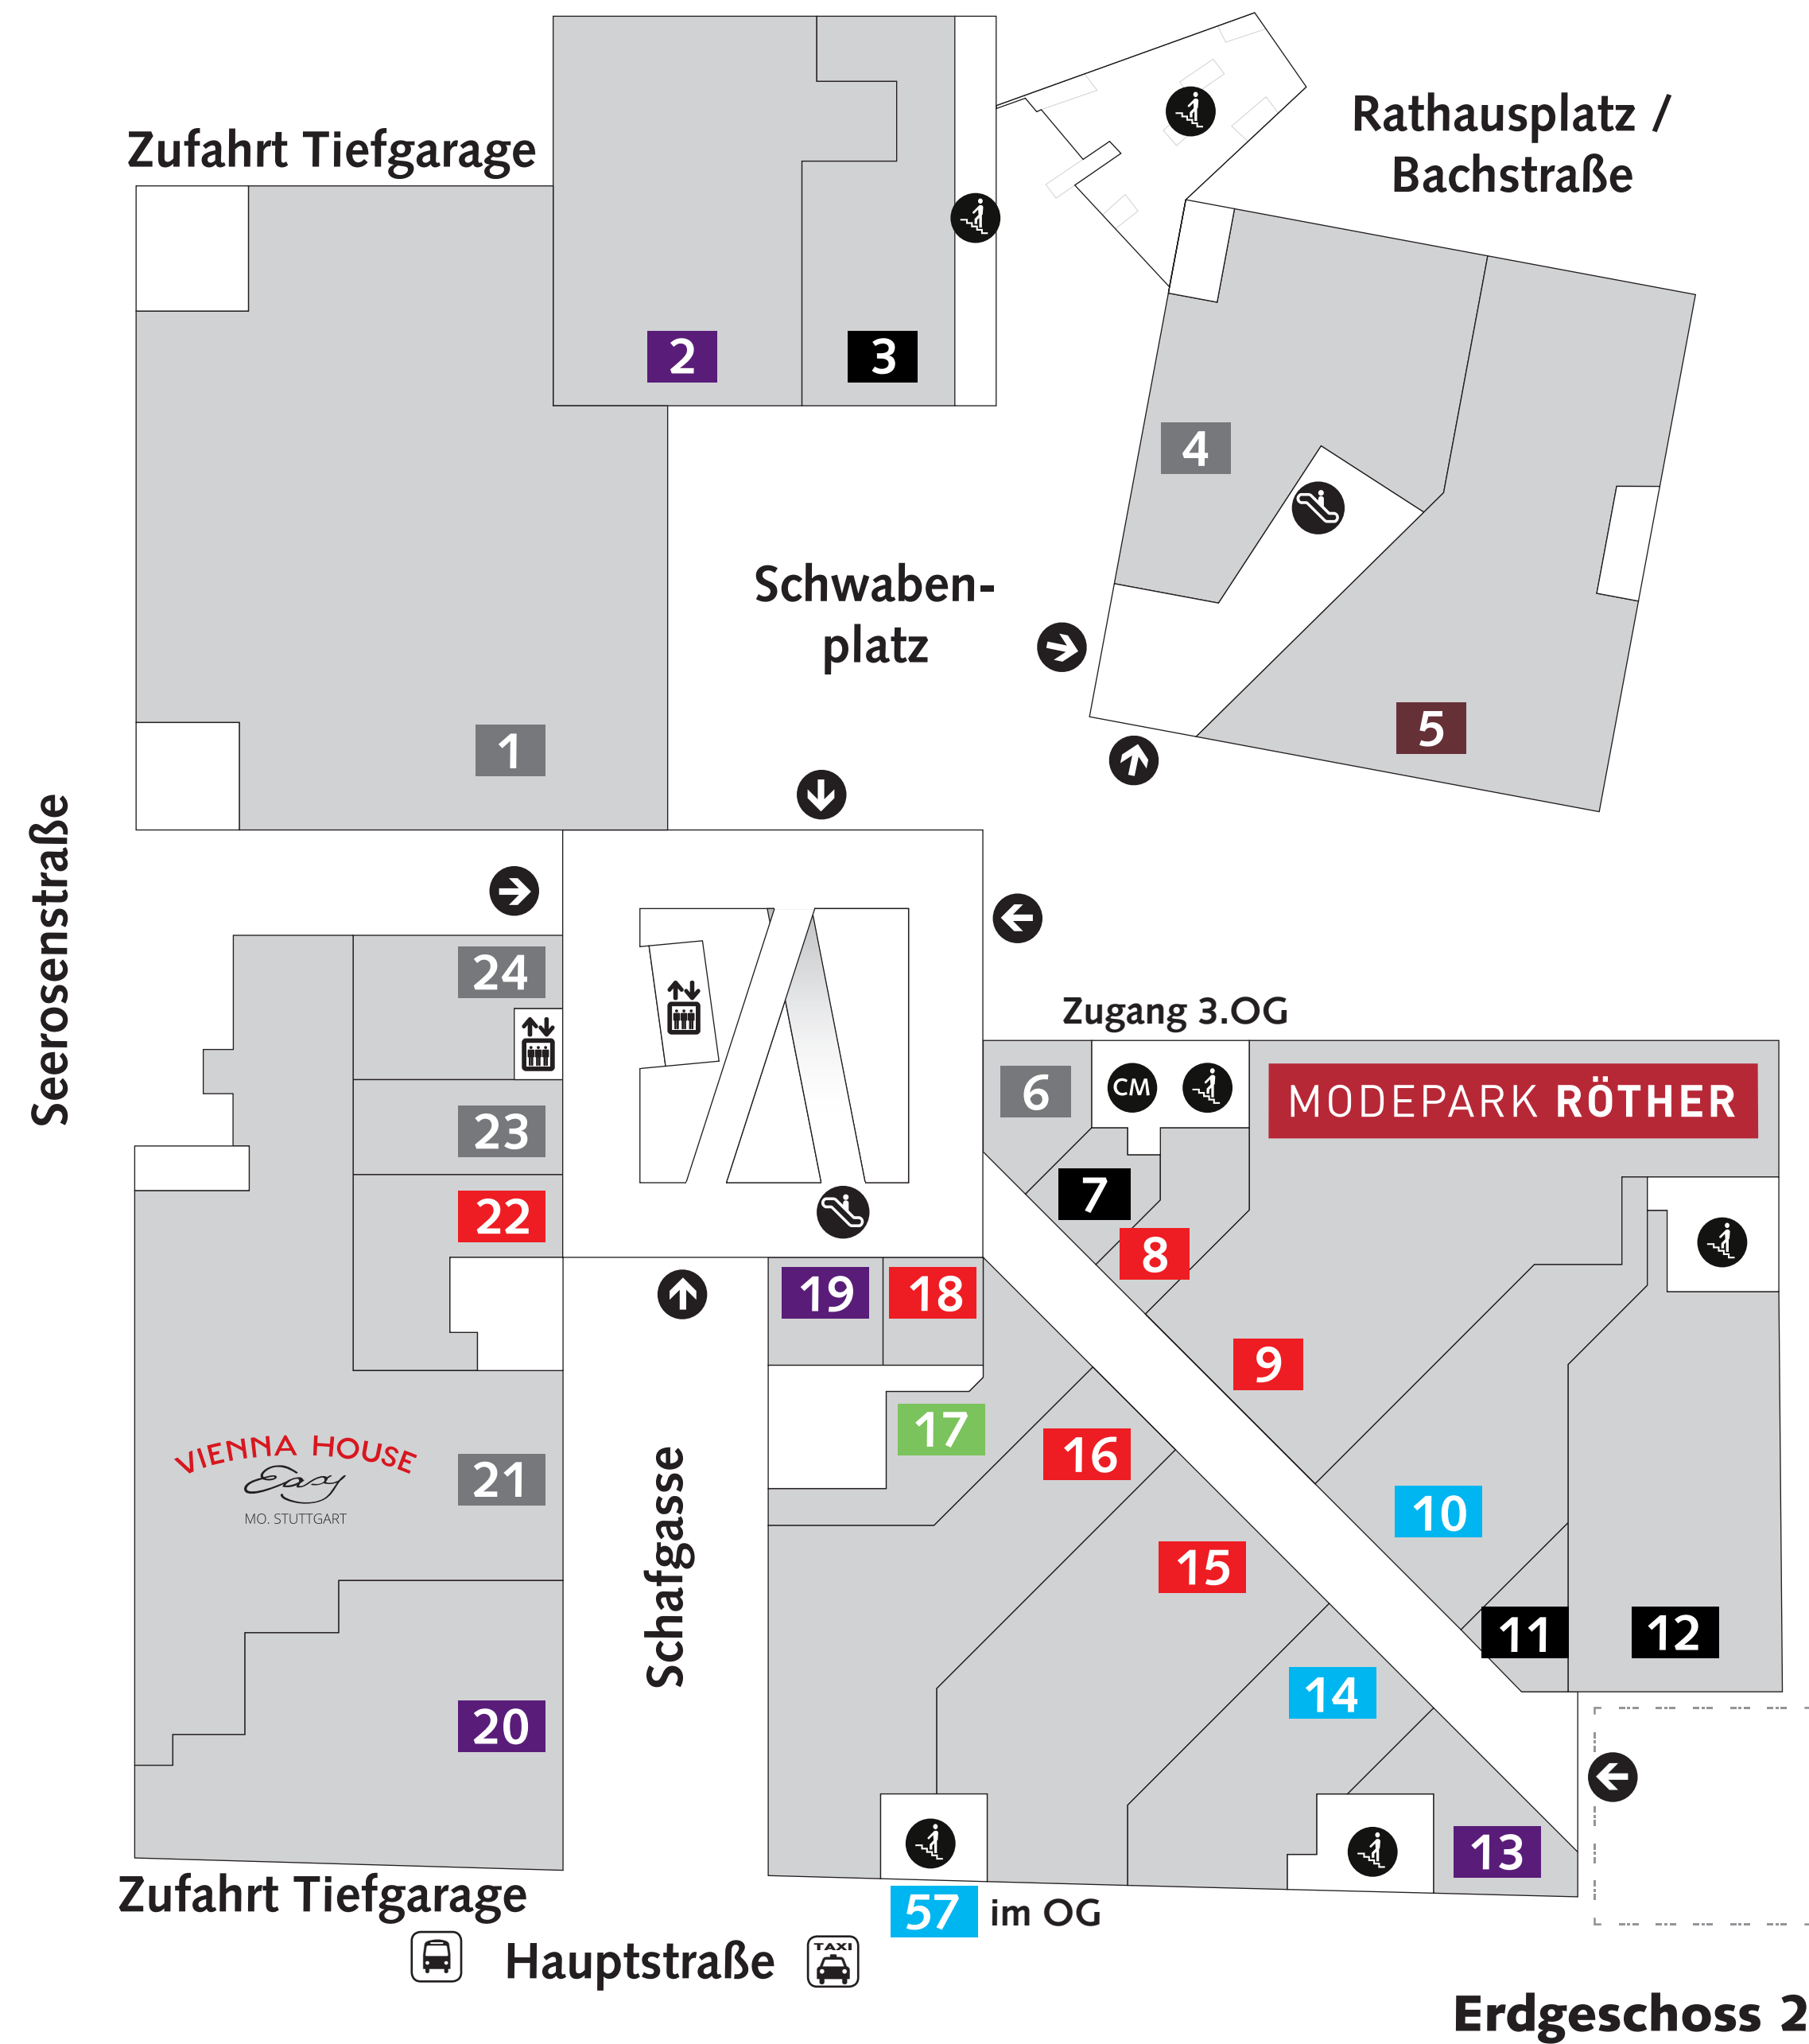

## Legende

-  Ein-/Ausgang
-  Aufzug
-  Rolltreppe
-  Treppe
-  Kunden WC / Behinderten WC
-  Wickelraum
-  Centermanagement

Erdgeschoss 2

Erdgeschoss 1

### Büro und Hotel

- 21** Vienna House Easy Mo.

### Mode und Schuhe

- 8** Belluci
- 9** Modemark Rötter
- 15** Deichmann
- 16** SHOE TOWN Werdich
- 18** BIJOU BRIGITTE
- 22** Ernsting's family
- 40** Time & Gold

## Legende

 Treppe

1. Obergeschoss

2. Obergeschoss

3. Obergeschoss