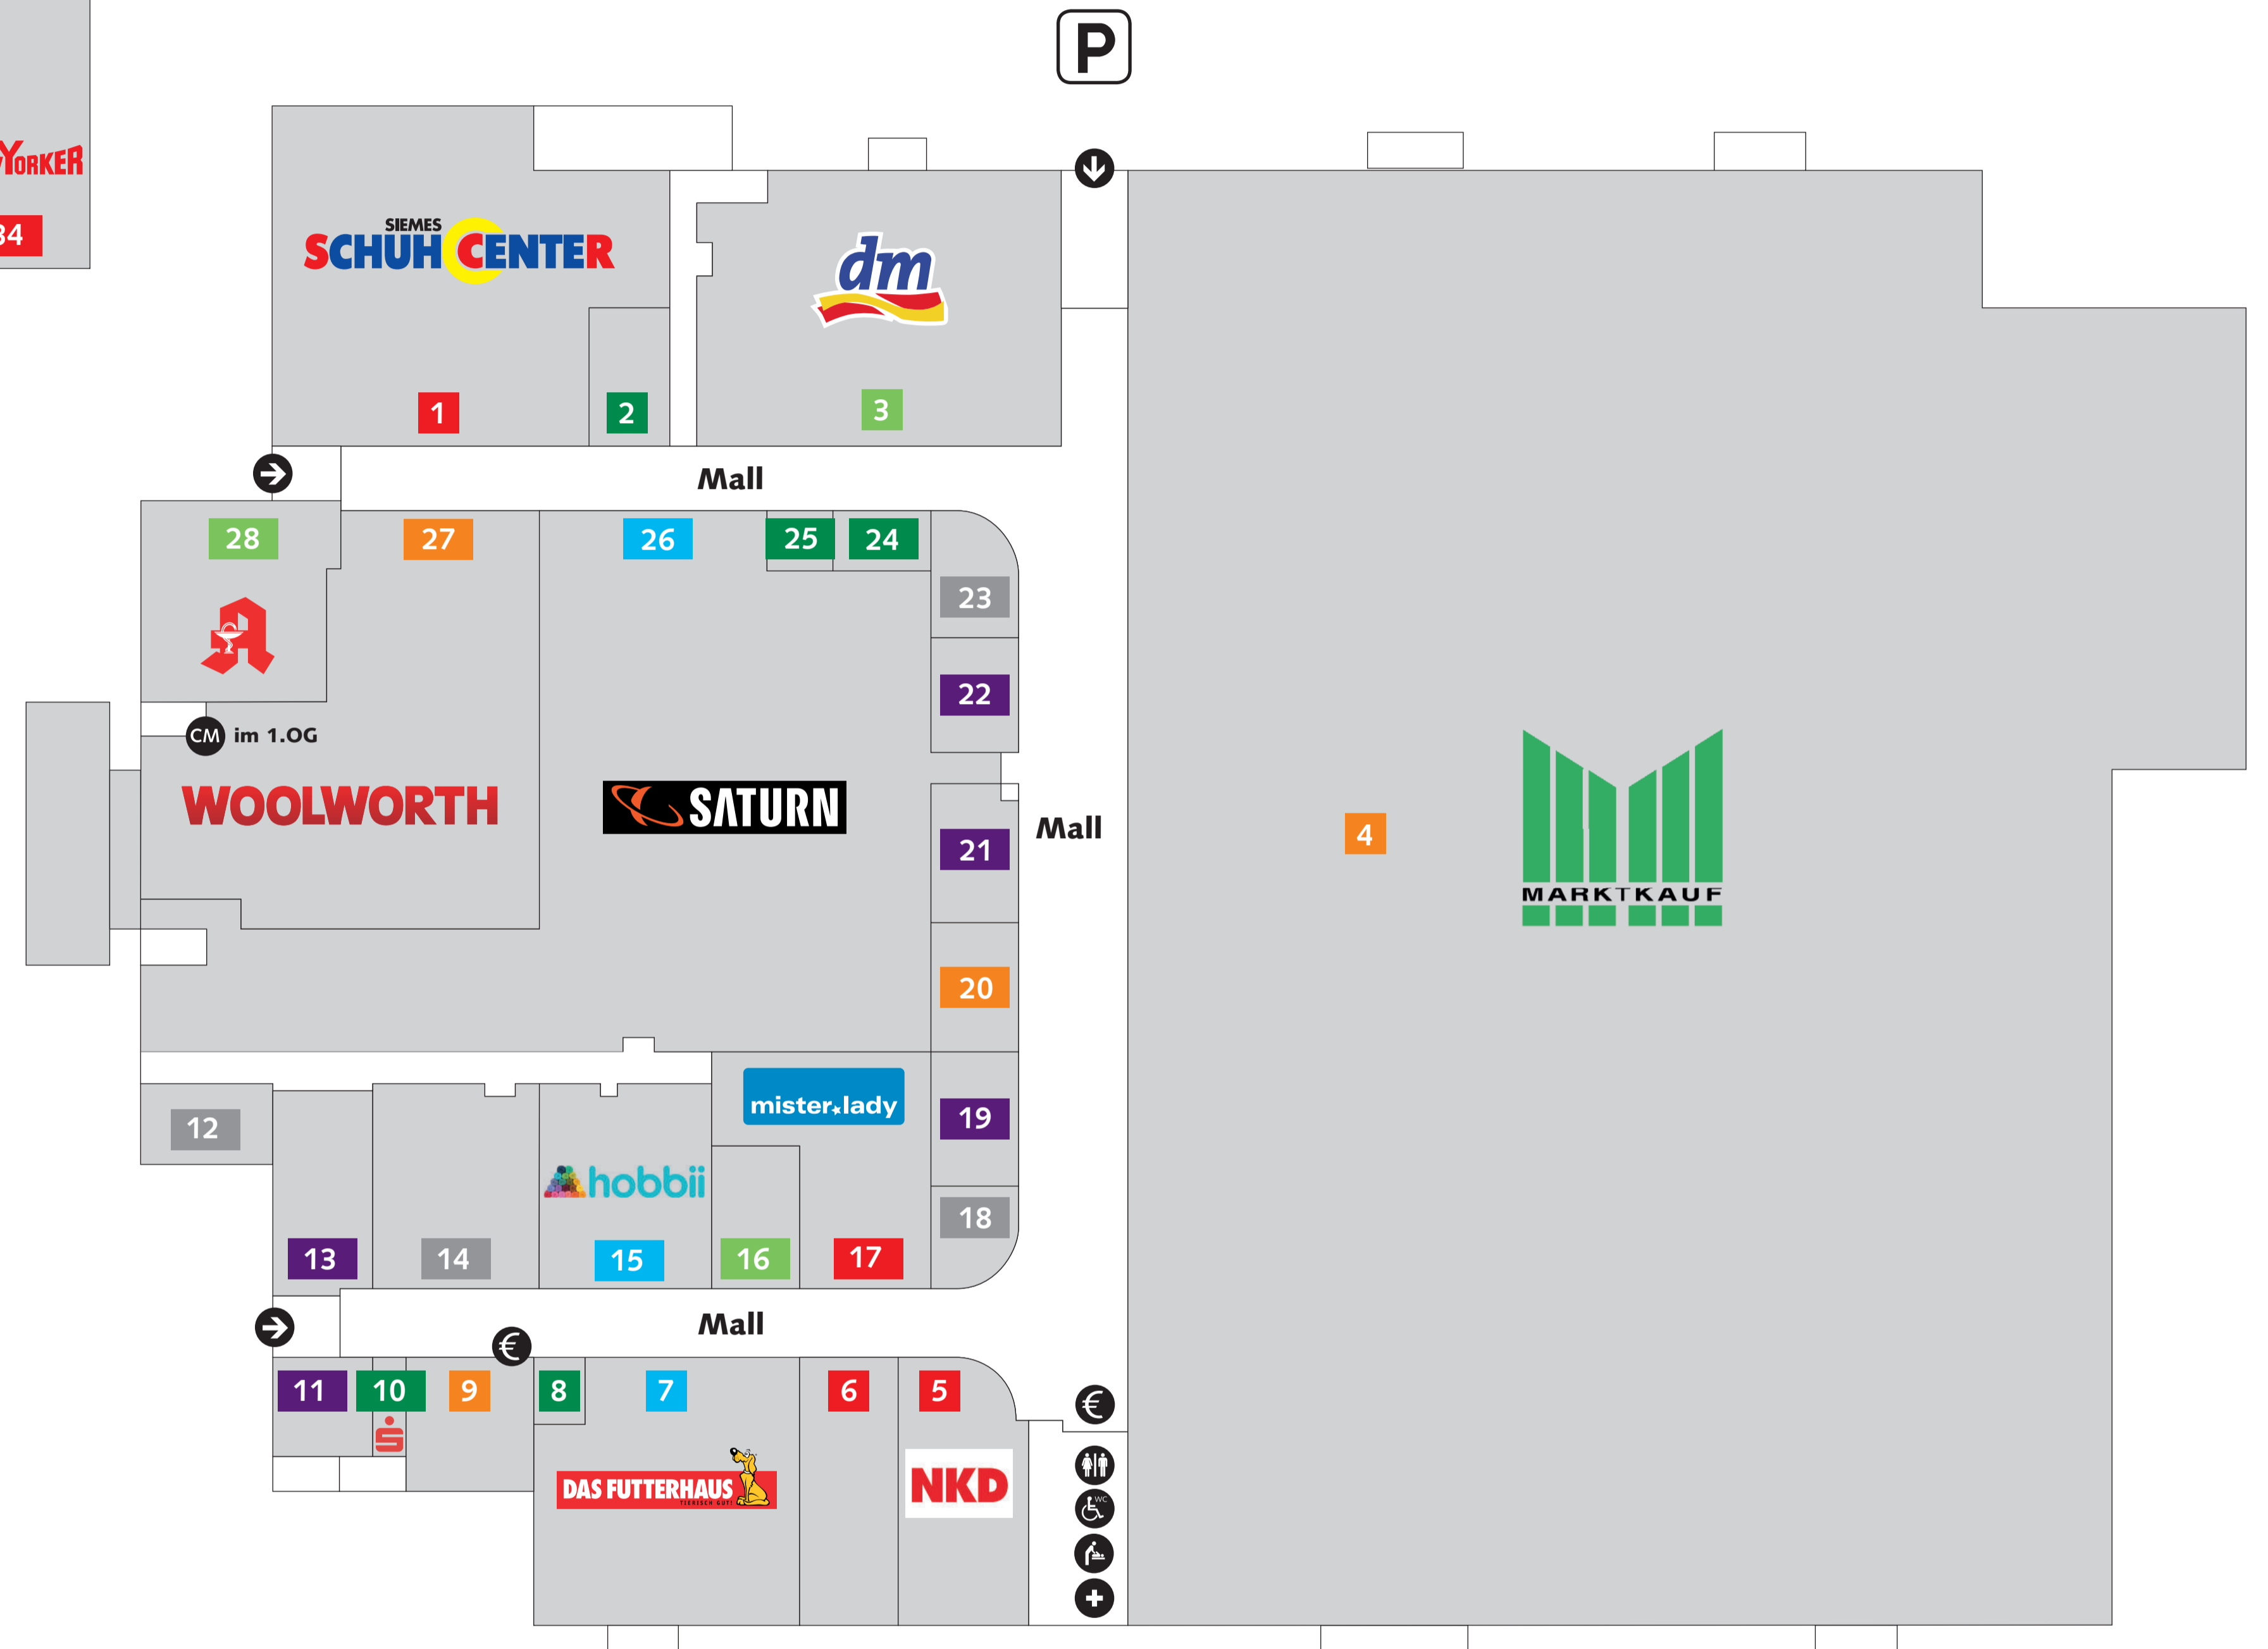

EDU Einkaufspark Duckwitz

- Legende**
- Ein-/Ausgang und Zugang Parkplatz
 - Centermanagement
 - EC-Automat
 - Kunden-WC/Behinderten-WC
 - Sanitätsräume/Baby-Wickelraum
 - Parkplätze

Tankstelle

Dienstleistungen und Persönlicher Bedarf

- 2** Classic Hair
- 8** Servicepunkt
Schuh und Schlüsseldienst
- 10** Sparkasse Bremen
- 24** Ellen Nails
- 25** O2

Lebensmittel und Allgemeiner Bedarf

- 4** Marktkauf
- 9** Niemeyer Cigarren
- 20** Bäckerei
Meyer Mönchhof
- 27** Woolworth
- 33** Aldi

Gastronomie

- 11** Eiscafé Ciao
- 13** Subway
- 19** Fidan Feinkost
Oase
- 21** Pizzeria il Sole
- 22** Street Kitchen

Medien, Baumarkt, Spiel und Freizeit

- 7** Futterhaus
- 15** Hobbii
- 26** Saturn
- 29** Hornbach
- 35** Fitness First

Mode und Schuhe

- 1** Siemes Schuhcenter
- 5** NKD
- 6** Ernsting's family
- 17** mister* lady
- 31** Sportsdome
- 34** New Yorker

Möbel und Einrichtung

- 32** JYSK

Körper- und Gesundheitspflege

- 3** dm-drogerie markt
- 16** Apollo Optik
- 28** Apotheke