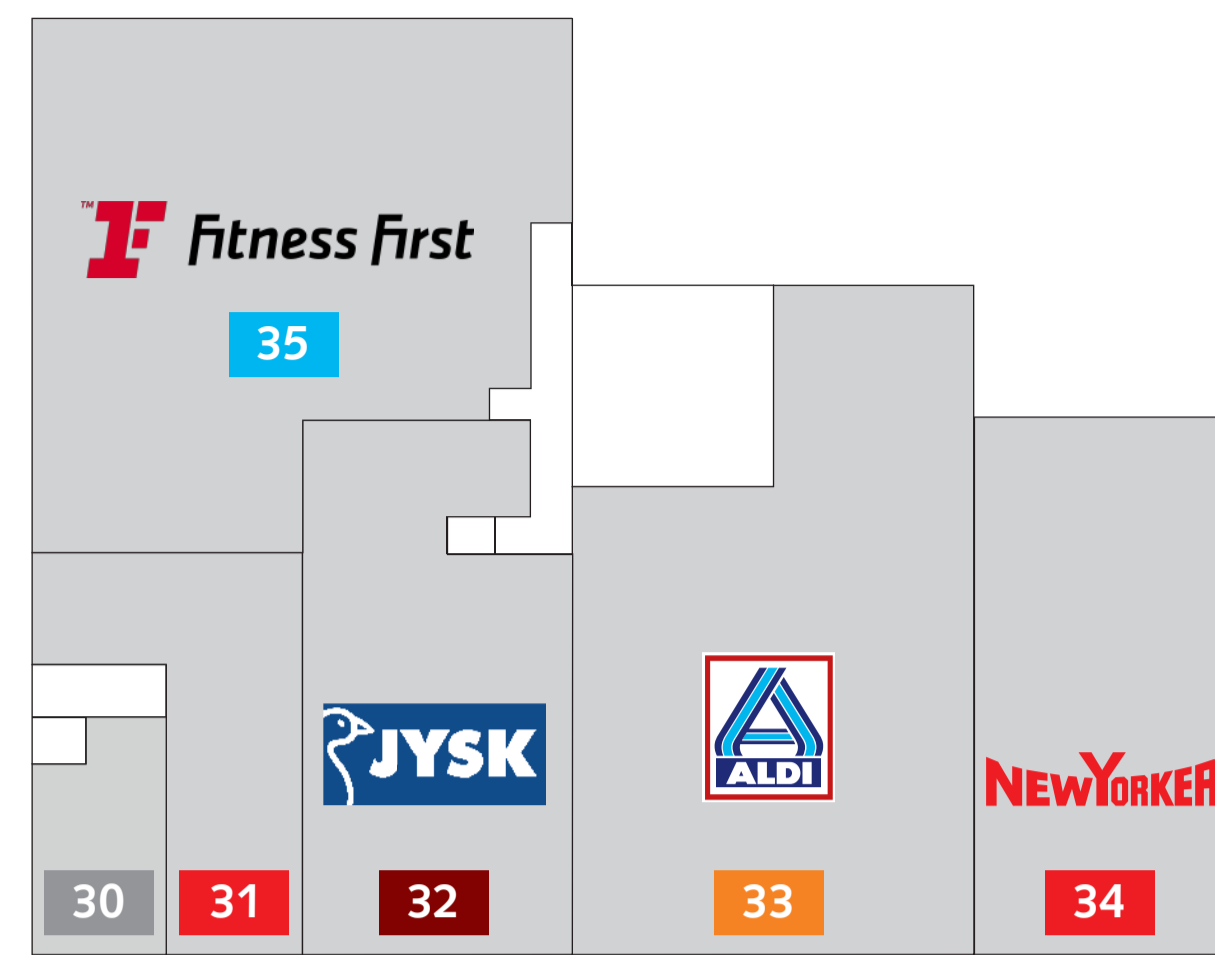

EDU Einkaufspark Duckwitz

- Legende**
- Ein-/Ausgang und Zugang Parkplatz
 - Centermanagement
 - EC-Automat
 - Kunden-WC/Behinderten-WC
 - Sanitätsräume/Baby-Wickelraum
 - Parkplätze

Tankstelle

Dienstleistungen und Persönlicher Bedarf

- 2** Classic Hair
- 8** Servicepunkt
Schuh und Schlüsseldienst
- 10** Sparkasse Bremen
- 24** Ellen Nails
- 25** O2

Lebensmittel und Allgemeiner Bedarf

- 4** Marktkauf
- 9** Niemeyer Cigarren
- 20** Bäckerei
Meyer Mönchhof
- 27** Woolworth
- 33** Aldi

Gastronomie

- 11** Eiscafé Ciao
- 13** Subway
- 19** Fidan Feinkost
Oase
- 21** Pizzeria il Sole
- 22** Street Kitchen

Medien, Baumarkt, Spiel und Freizeit

- 7** Futterhaus
- 15** Hobbii
- 26** Saturn
- 29** Hornbach
- 35** Fitness First

Mode und Schuhe

- 1** Siemes Schuhcenter
- 5** NKD
- 6** Ernsting's family
- 17** mister* lady
- 31** Sportsdome
- 34** New Yorker

Möbel und Einrichtung

- 32** JYSK

Körper- und Gesundheitspflege

- 3** dm-drogerie markt
- 16** Apollo Optik
- 28** Apotheke