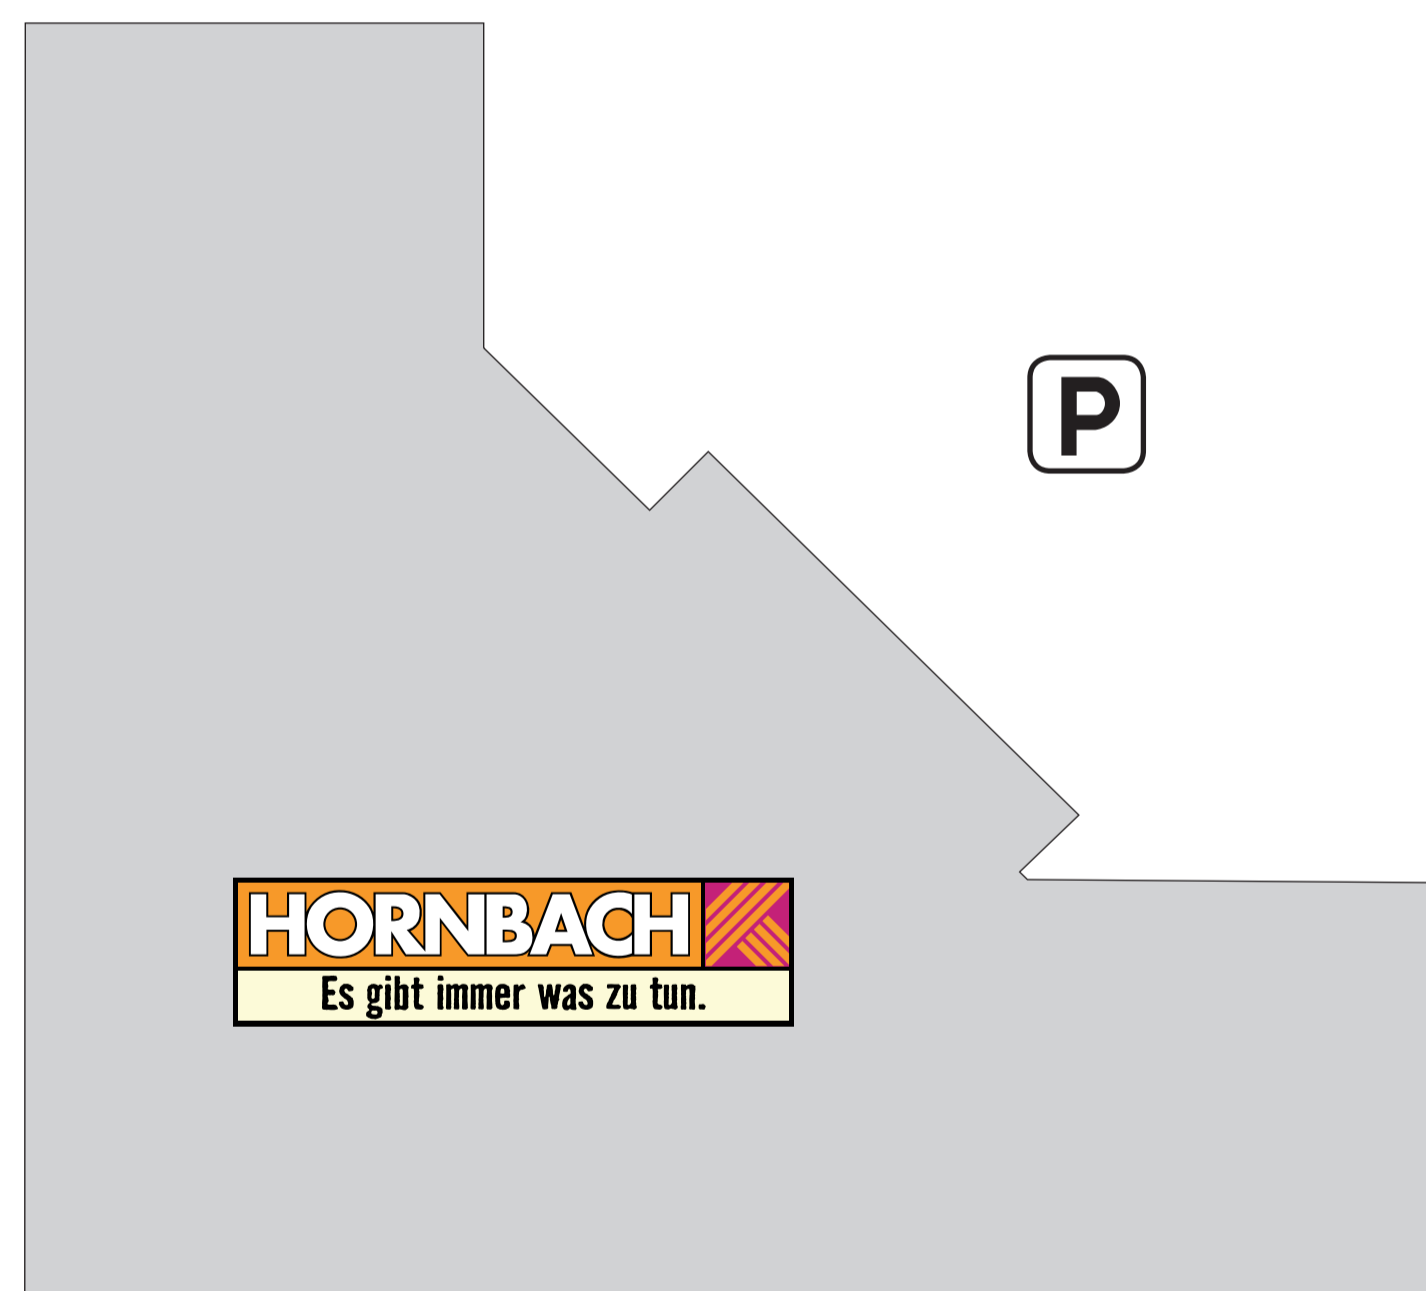

EDU Einkaufspark Duckwitz

- Legende**
- Ein-/Ausgang und Zugang Parkplatz
 - Centermanagement
 - EC-Automat
 - Kunden-WC/Behinderten-WC
 - Sanitätsräume/Baby-Wickelraum
 - Parkplätze

Tankstelle

Dienstleistungen und Persönlicher Bedarf

- 2** Classic Hair
- 8** Servicepunkt
Schuh und Schlüsseldienst
- 10** Sparkasse Bremen
- 24** Ellen Nails
- 25** O2

Lebensmittel und Allgemeiner Bedarf

- 4** Marktkauf
- 9** Niemeyer Cigarren
- 20** Bäckerei
Meyer Mönchhof
- 27** Woolworth
- 33** Aldi

Gastronomie

- 11** Eiscafé Ciao
- 13** Subway
- 19** Fidan Feinkost
Oase
- 21** Pizzeria il Sole
- 22** Street Kitchen

Medien, Baumarkt, Spiel und Freizeit

- 7** Futterhaus
- 15** Hobbii
- 26** Saturn
- 29** Hornbach
- 35** Fitness First

Mode und Schuhe

- 1** Siemes Schuhcenter
- 5** NKD
- 6** Ernsting's family
- 17** mister* lady
- 31** Sportsdome
- 34** New Yorker

Möbel und Einrichtung

- 32** JYSK

Körper- und Gesundheitspflege

- 3** dm-drogerie markt
- 16** Apollo Optik
- 28** Apotheke