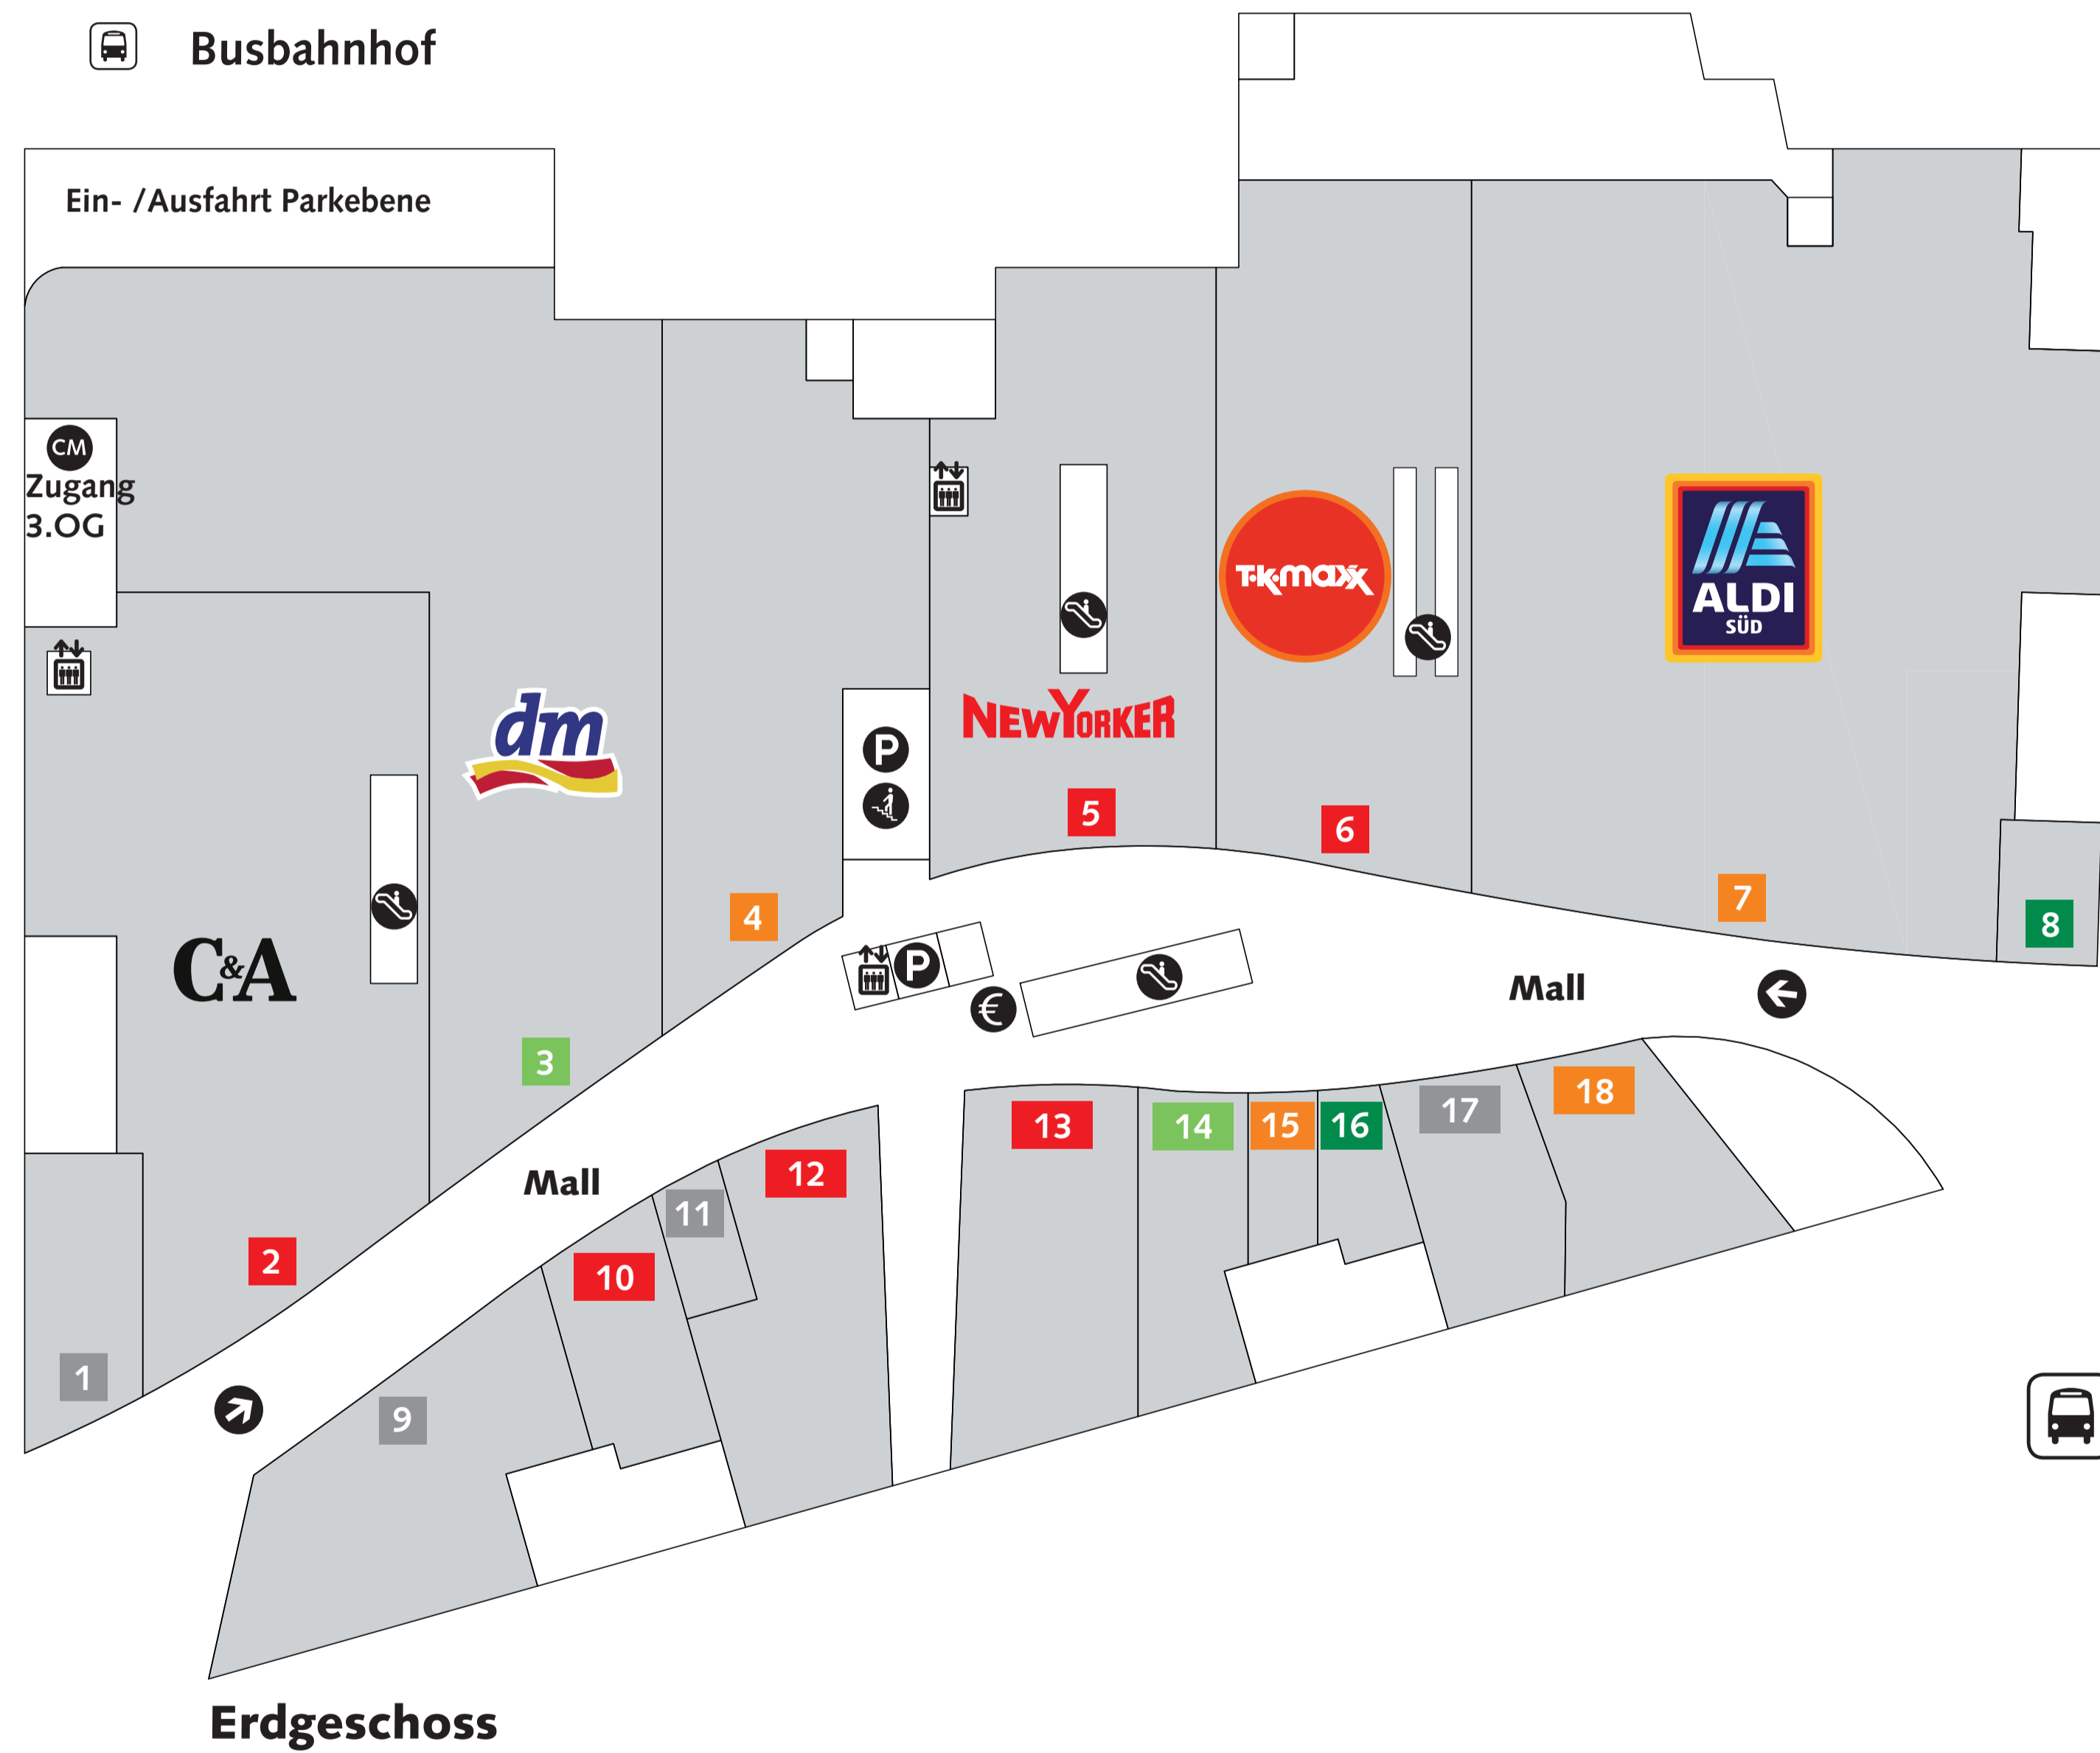

Legende

- Ein-/Ausgang
- Zugang Parkebene
- Aufzug
- Treppe / Rolltreppe
- Sanitätsraum
- Baby Wickelraum / Behinderten WC
- Kunden WC
- Centermanagement
- ec-Automat
- Busbahnhof

Körper- und Gesundheitspflege

- 3** dm Drogeriemarkt
- 14** eyes + more

Sport und Freizeit

- 19** TEDI
- 20** Kieser Training

Lebensmittel und Allgemeiner Bedarf

- 4** Reformhaus Kaliss mit Biomarkt
- 7** Aldi Süd
- 18** Backparadies Berroth
- 15** cigo

Dienstleistungen und Persönlicher Bedarf

- 8** O2
- 16** Barber Shop
- 22** New York Nails
- 23** Barmer

Mode und Schuhe

- 2** C&A
- 5** New Yorker
- 6** TK-Maxx
- 10** Bonita
- 12** Street One
- 13** S.Oliver