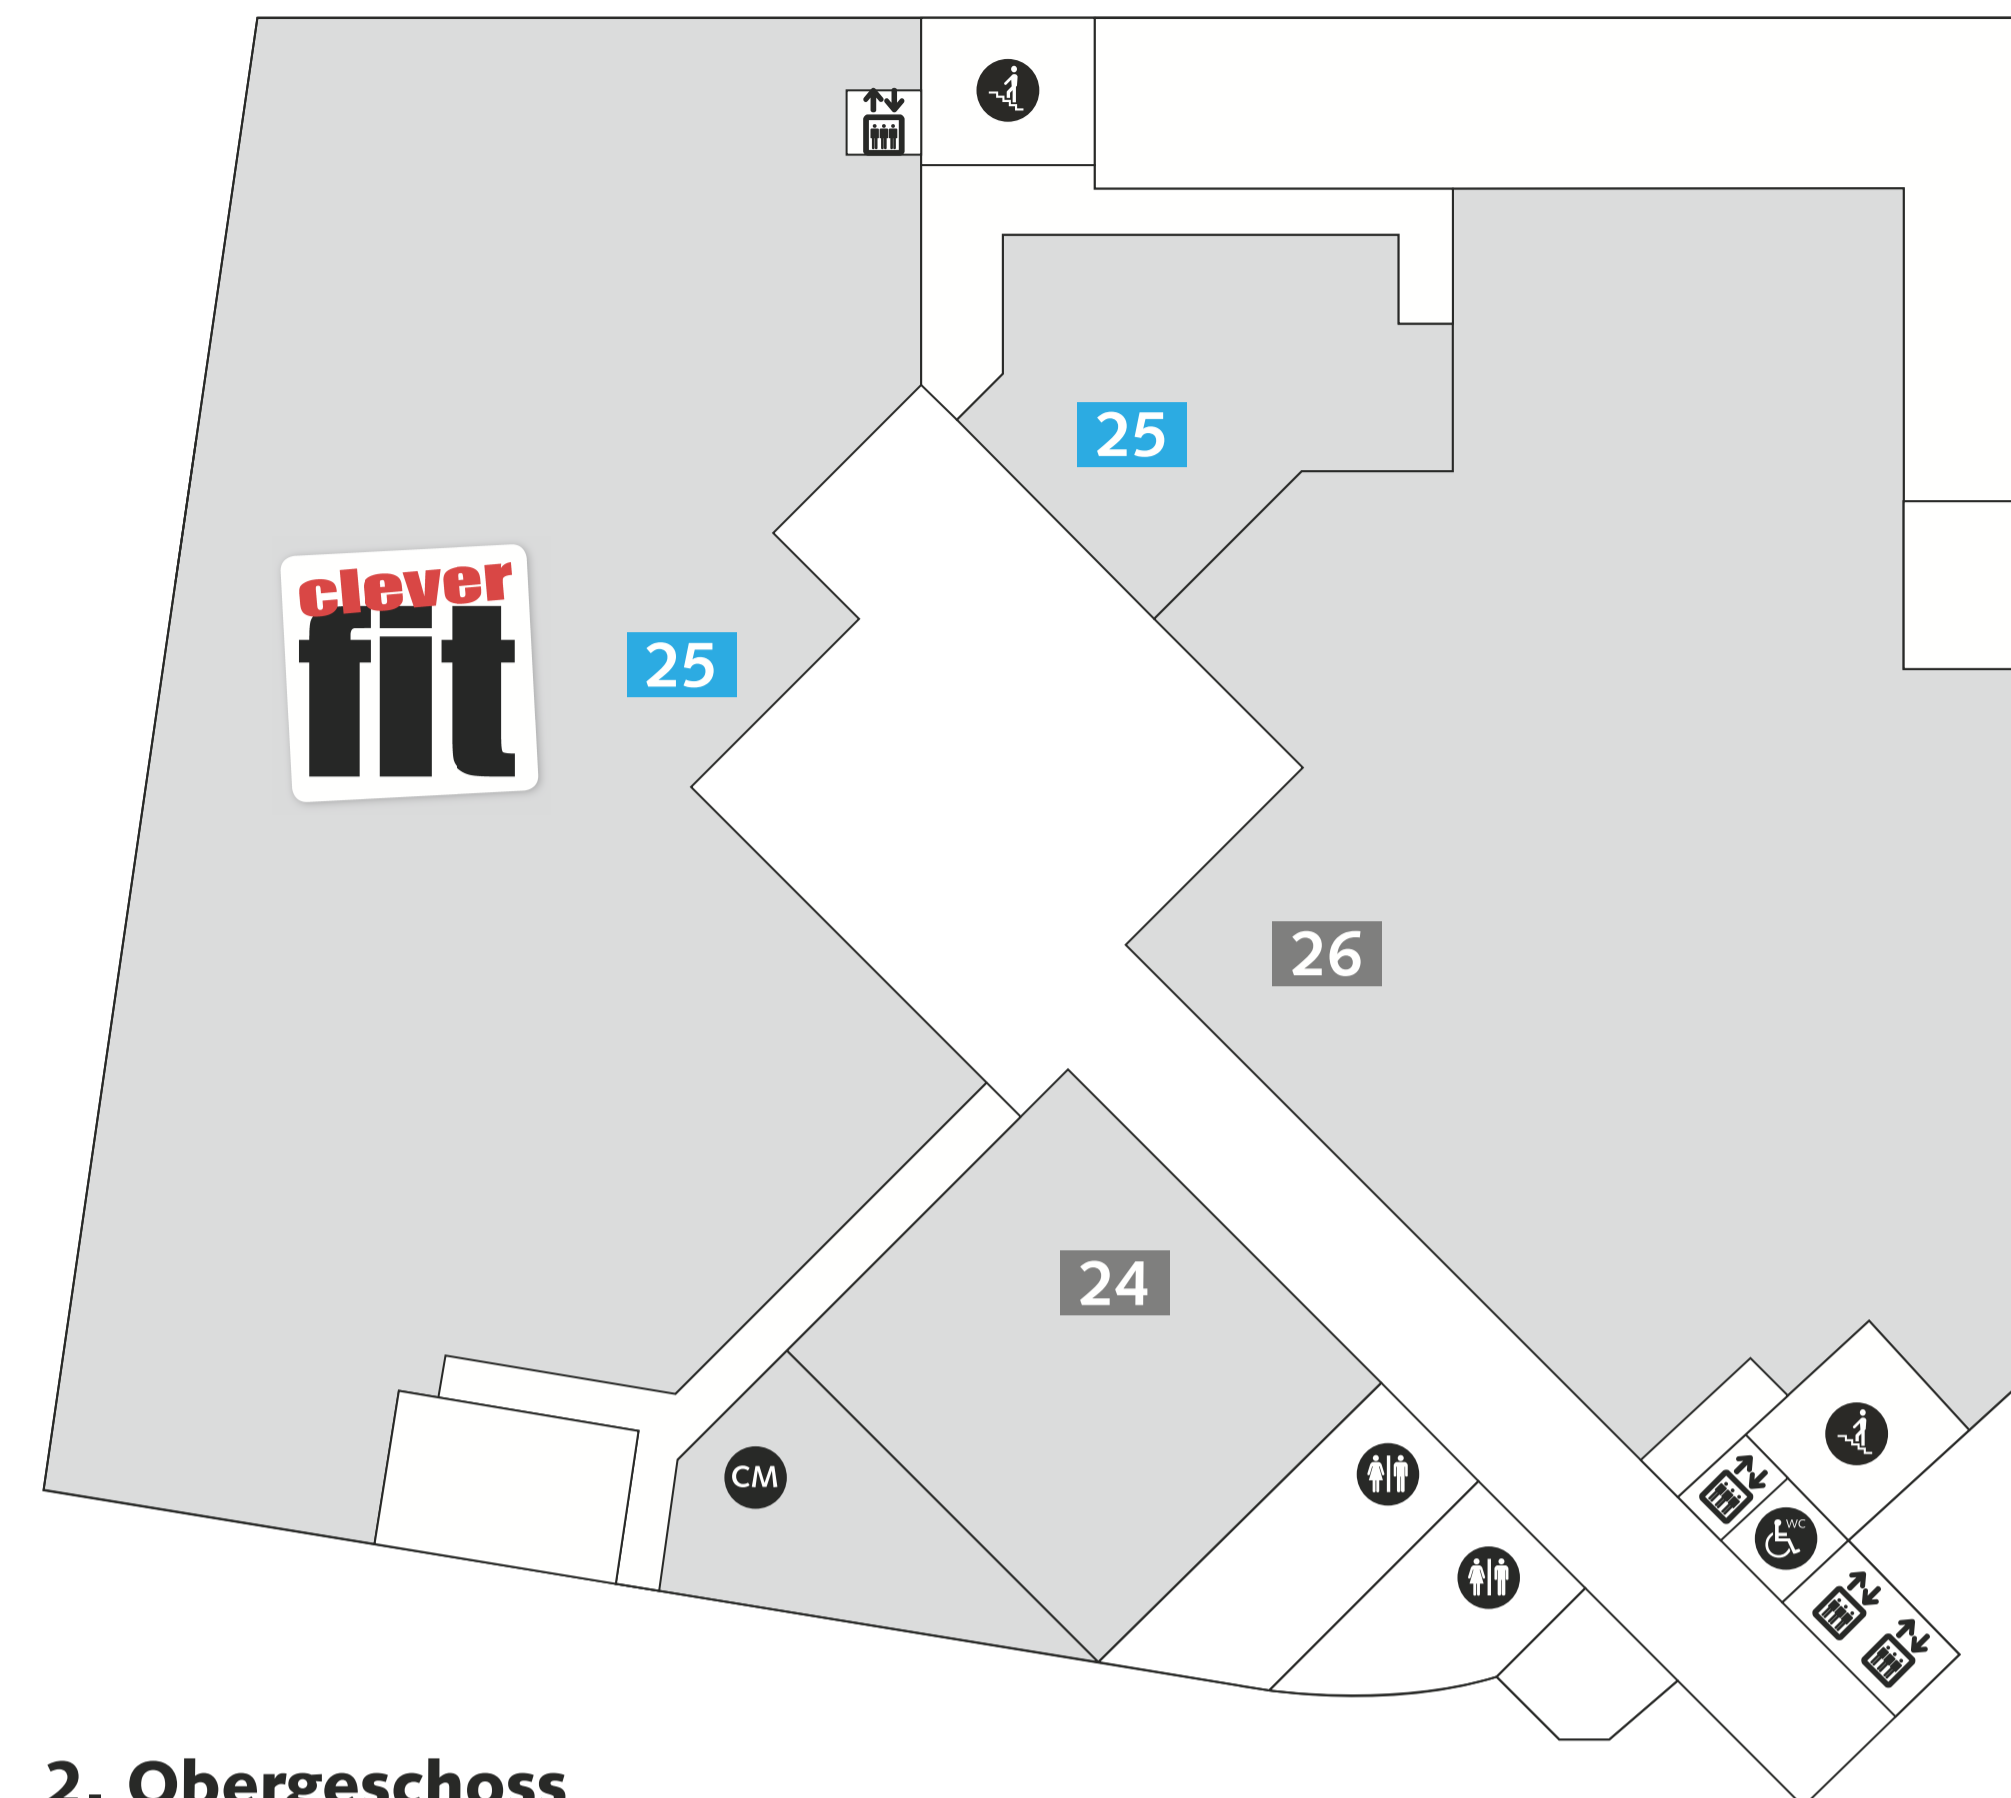

Legende

-  Ein-/Ausgang
-  Aufzug
-  Rolltreppe
-  Treppe
-  Kunden WC / Behinderten WC
-  Centermanagement
-  ec-Automat
-  Parkplätze

ZIEL

Dienstleistungen und Persönlicher Bedarf

- 1** Radensleben Juwelier
- 2** Stadtwerke Hennigsdorf
- 8** O2
- 11** Orient Style Friseur
- 12.1** Schuh- und Schlüsseldienst
- 12.2** Reinigung und Änderungsschneiderei
- 17** Beauty Nails

Gastronomie

- 4** Kaffee-Haus Madlen
- 5** Subway
- 10** Bistro 76
- 22** ASIA Mango

Lebensmittel und allgemeiner Bedarf

- 3** Brotmeisterei Steinecke
- 18** Lotto und Zeitschriften
- 21** Kaufland

Körper- und Gesundheitspflege

- 6** Thalia
- 25** clever fit

2. Obergeschoss

1. Obergeschoss

Erdgeschoss