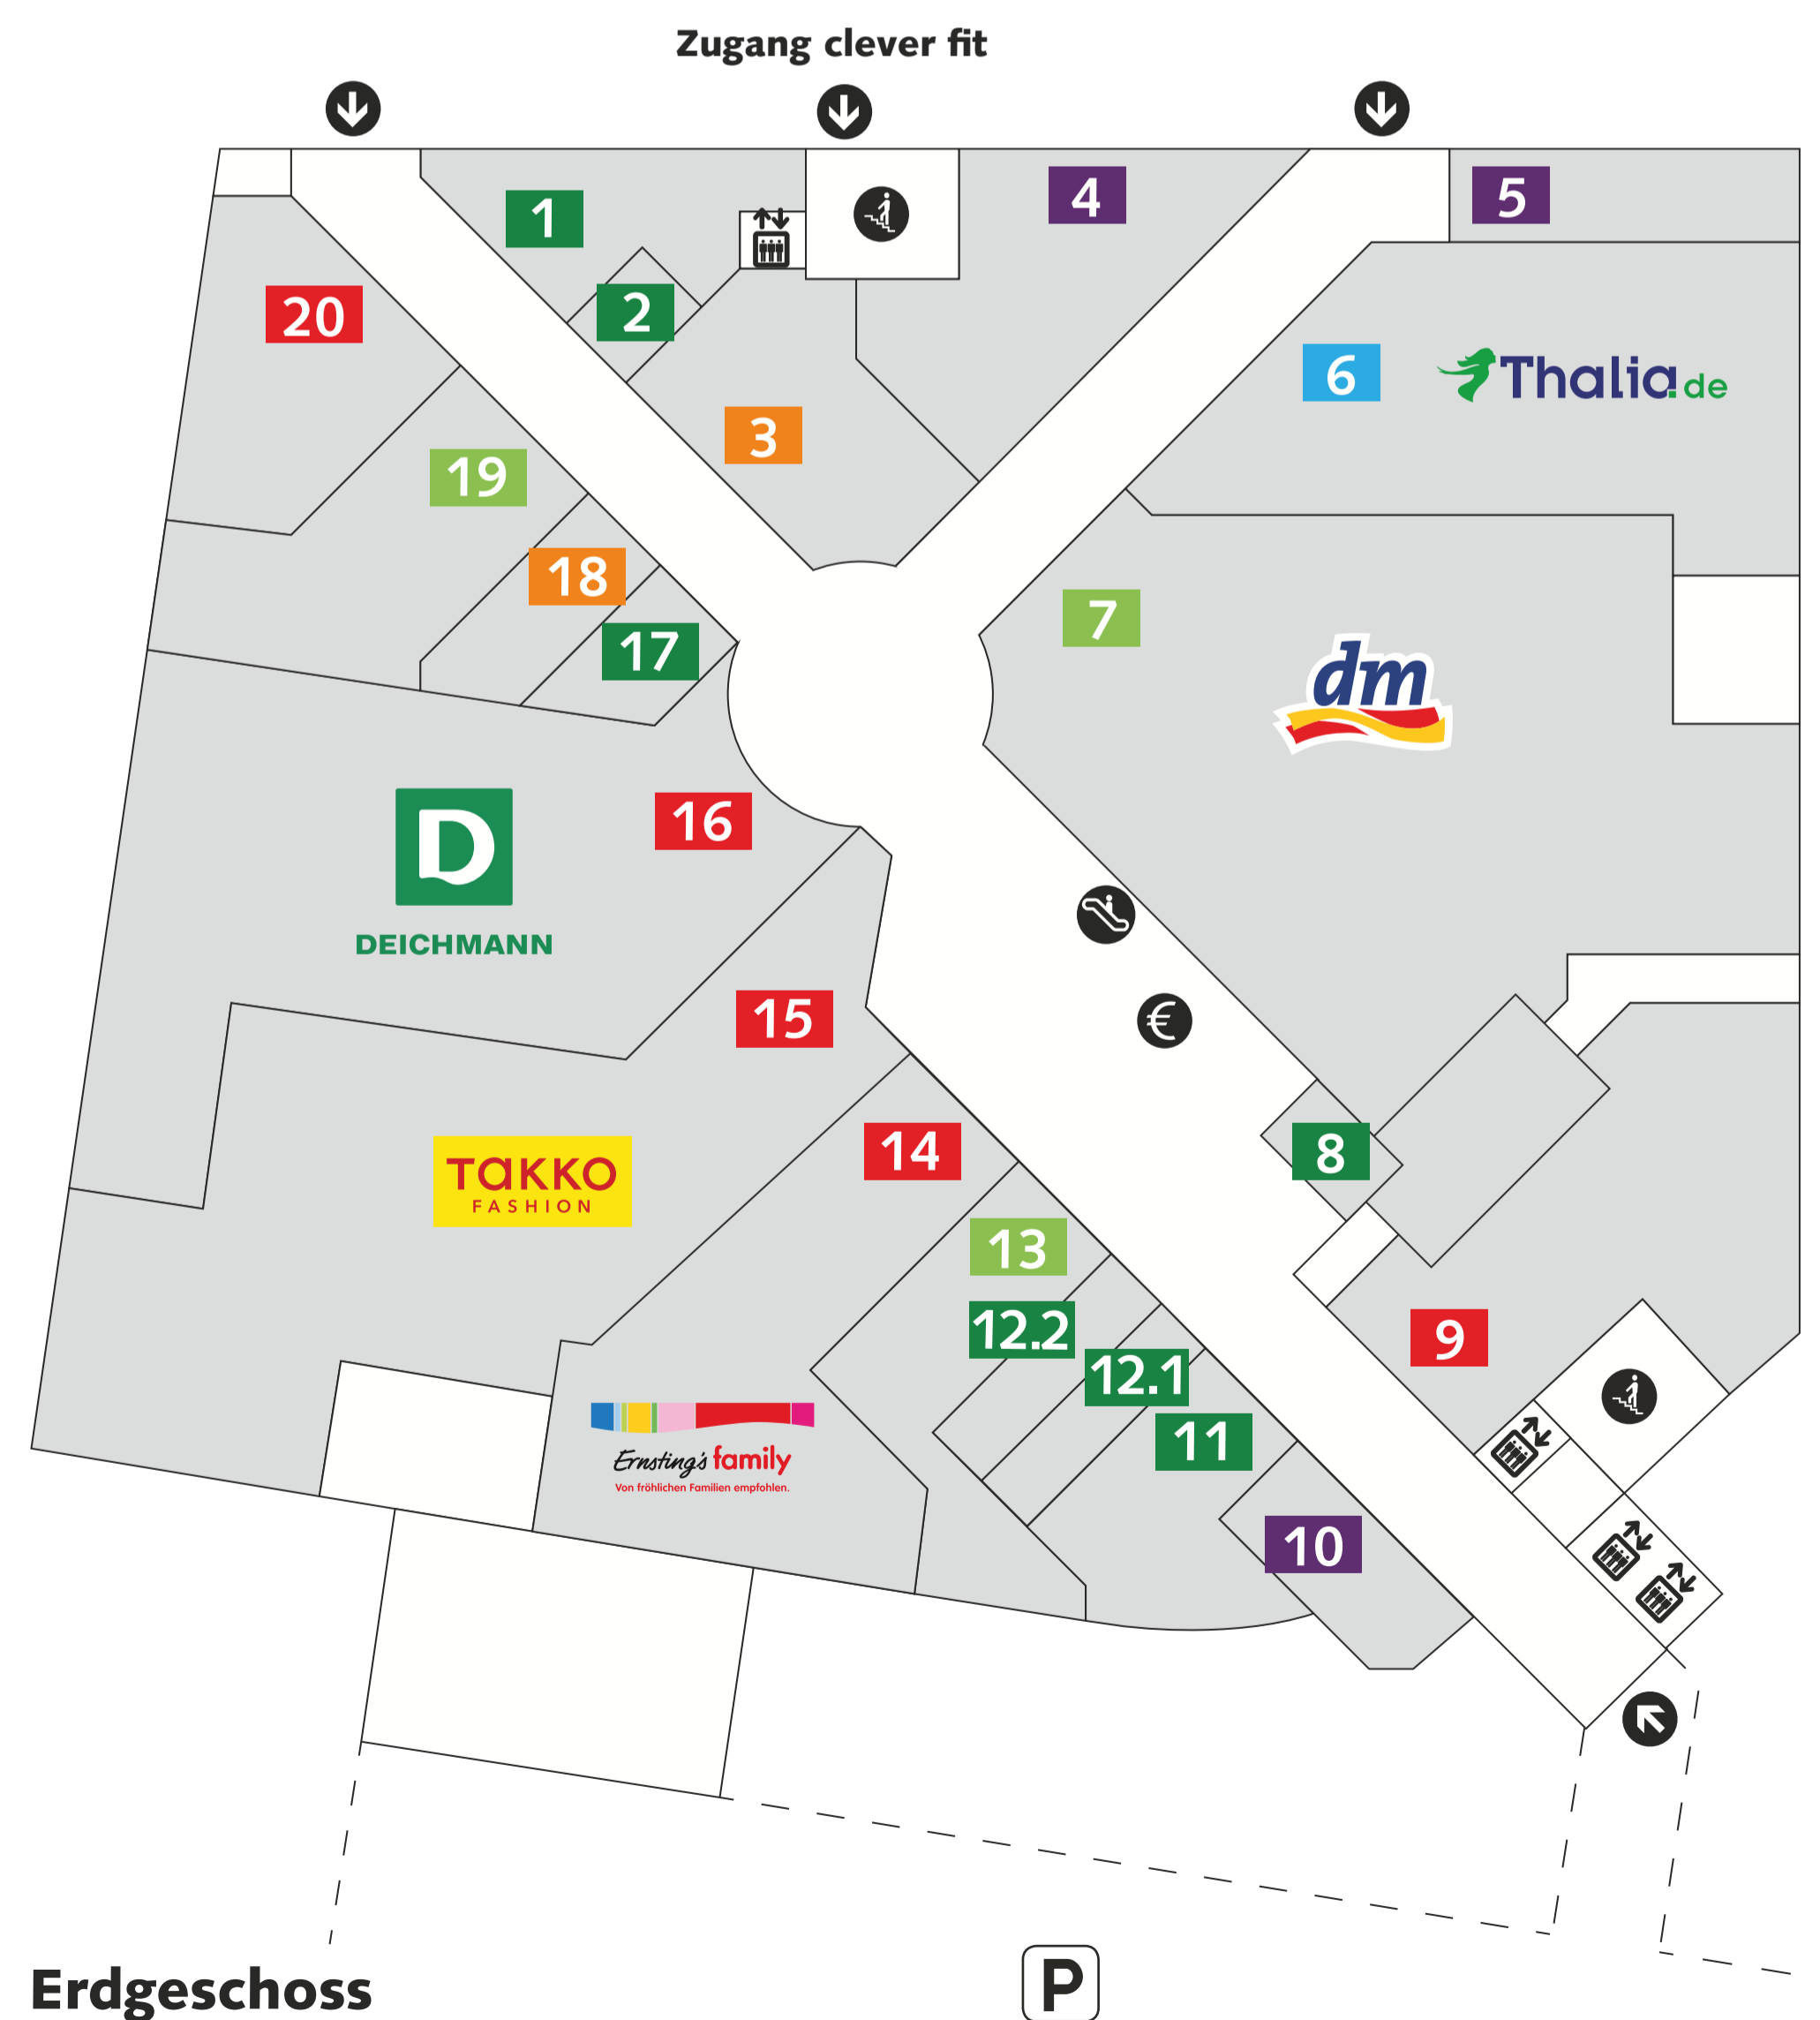

Legende

-  Ein-/Ausgang
-  Aufzug
-  Rolltreppe
-  Treppe
-  Kunden WC / Behinderten WC
-  Centermanagement
-  ec-Automat
-  Parkplätze

ZIEL

Dienstleistungen und Persönlicher Bedarf

- 1** Radensleben Juwelier
- 2** Stadtwerke Hennigsdorf
- 8** O2
- 11** Orient Style Friseur
- 12.1** Schuh- und Schlüsseldienst
- 12.2** Reinigung und Änderungsschneiderei
- 17** Beauty Nails

Gastronomie

- 4** Kaffee-Haus Madlen
- 5** Subway
- 10** Bistro 76
- 22** ASIA Mango

Lebensmittel und allgemeiner Bedarf

- 3** Brotmeisterei Steinecke
- 18** Lotto und Zeitschriften
- 21** Kaufland

Körper- und Gesundheitspflege

- 7** dm-drogerie markt
- 13** aktivoptik & Hörgeräte
- 19** Parfümerie Gabriel

Mode und Schuhe

- 9** NKD
- 14** Ernsting's family
- 15** Takko Fashion
- 16** Deichmann
- 20** Zeitgeist

Medien, Spiel und Sport

- 6** Thalia
- 25** clever fit

2. Obergeschoss

1. Obergeschoss

Erdgeschoss