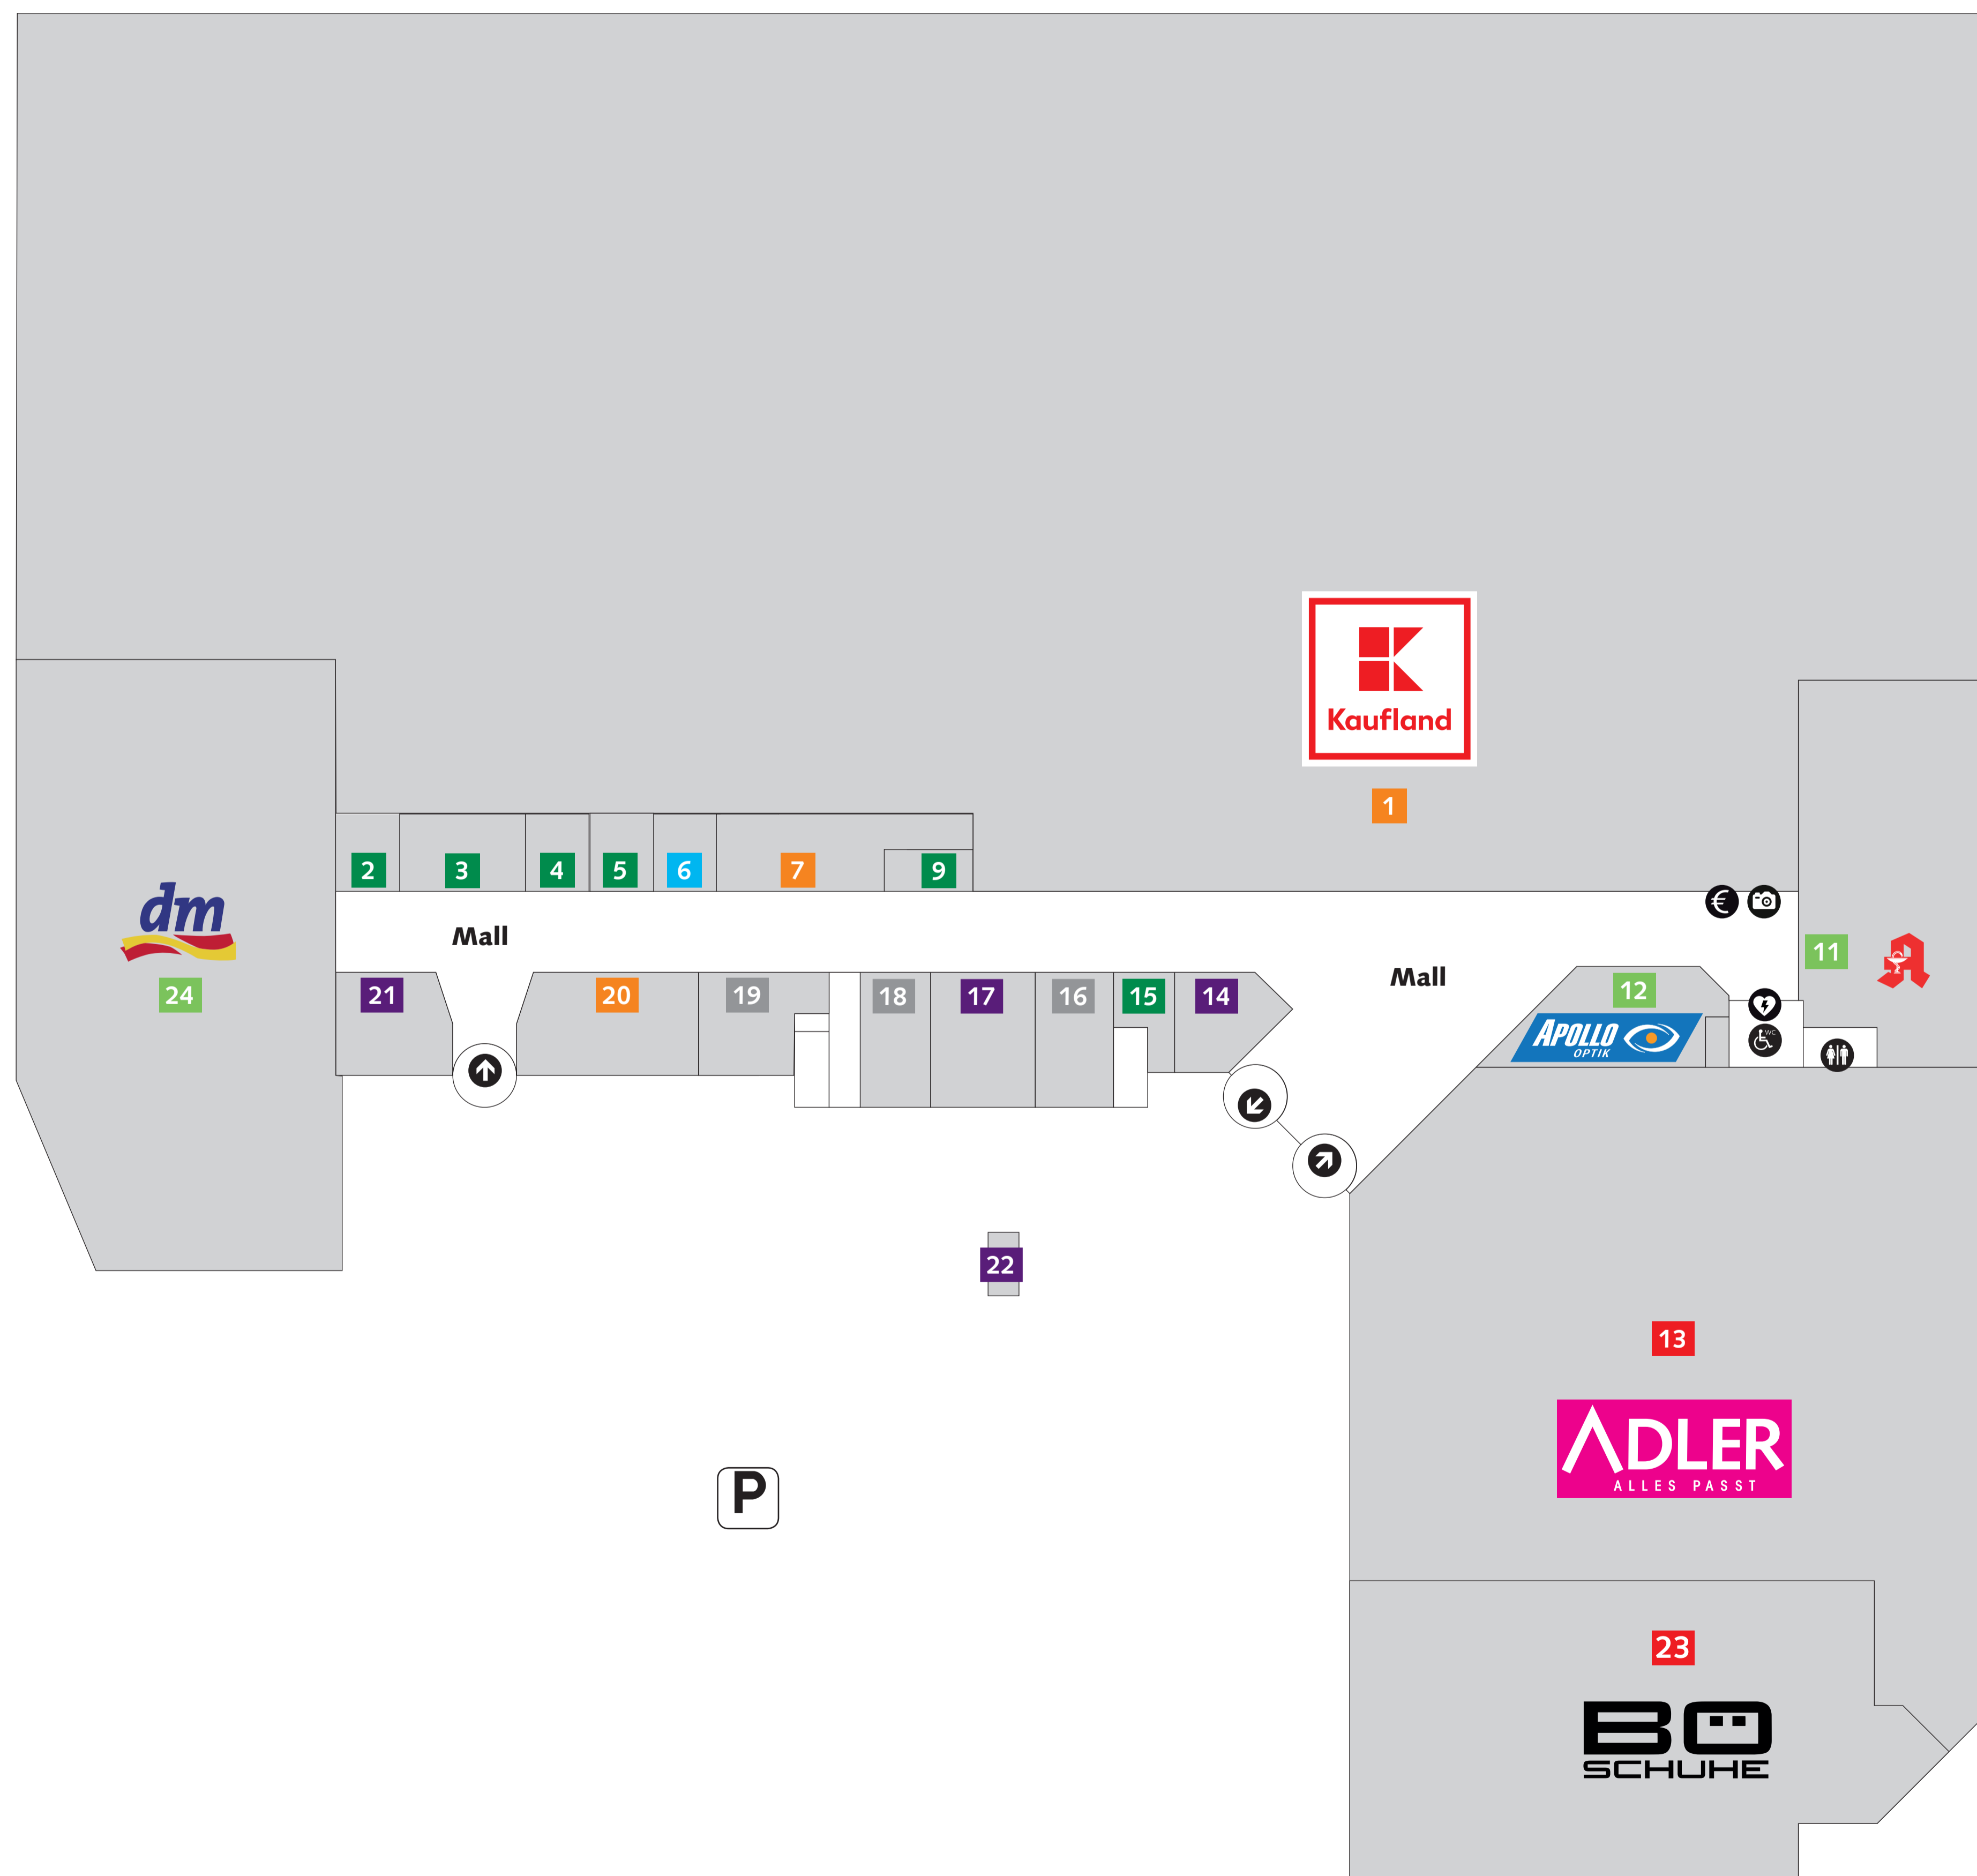

Legende

- ↑ Ein-/Ausgang und Zugang Parkplatz
- P Parkplatz
- € ec-Automat
- ♿ Behinderten-WC / Kunden-WC
- ⚡ Defibrillator
- 📷 Fotofix-Automat

BREISGAU CENTER

Lebensmittel und Allgemeiner Bedarf

- 1 Kaufland
- 7 Wolsdorff Tabacco
- 20 Bäckerei Yildirim

- 13 Adler
- 23 Schuhhaus Bödeker

Körper- und Gesundheitspflege

- 11 Bären-Apotheke
- 12 Apollo Optik
- 24 dm Drogeriemarkt

Freizeit

- 6 Spieleland, Fa. Rassbach

Gastronomie

- 14 yummus (Hummusküche)
- 17 Olivia Center
Kebab & Feinkost
- 21 Asia Imbiss
- 22 B&C Grill-Express