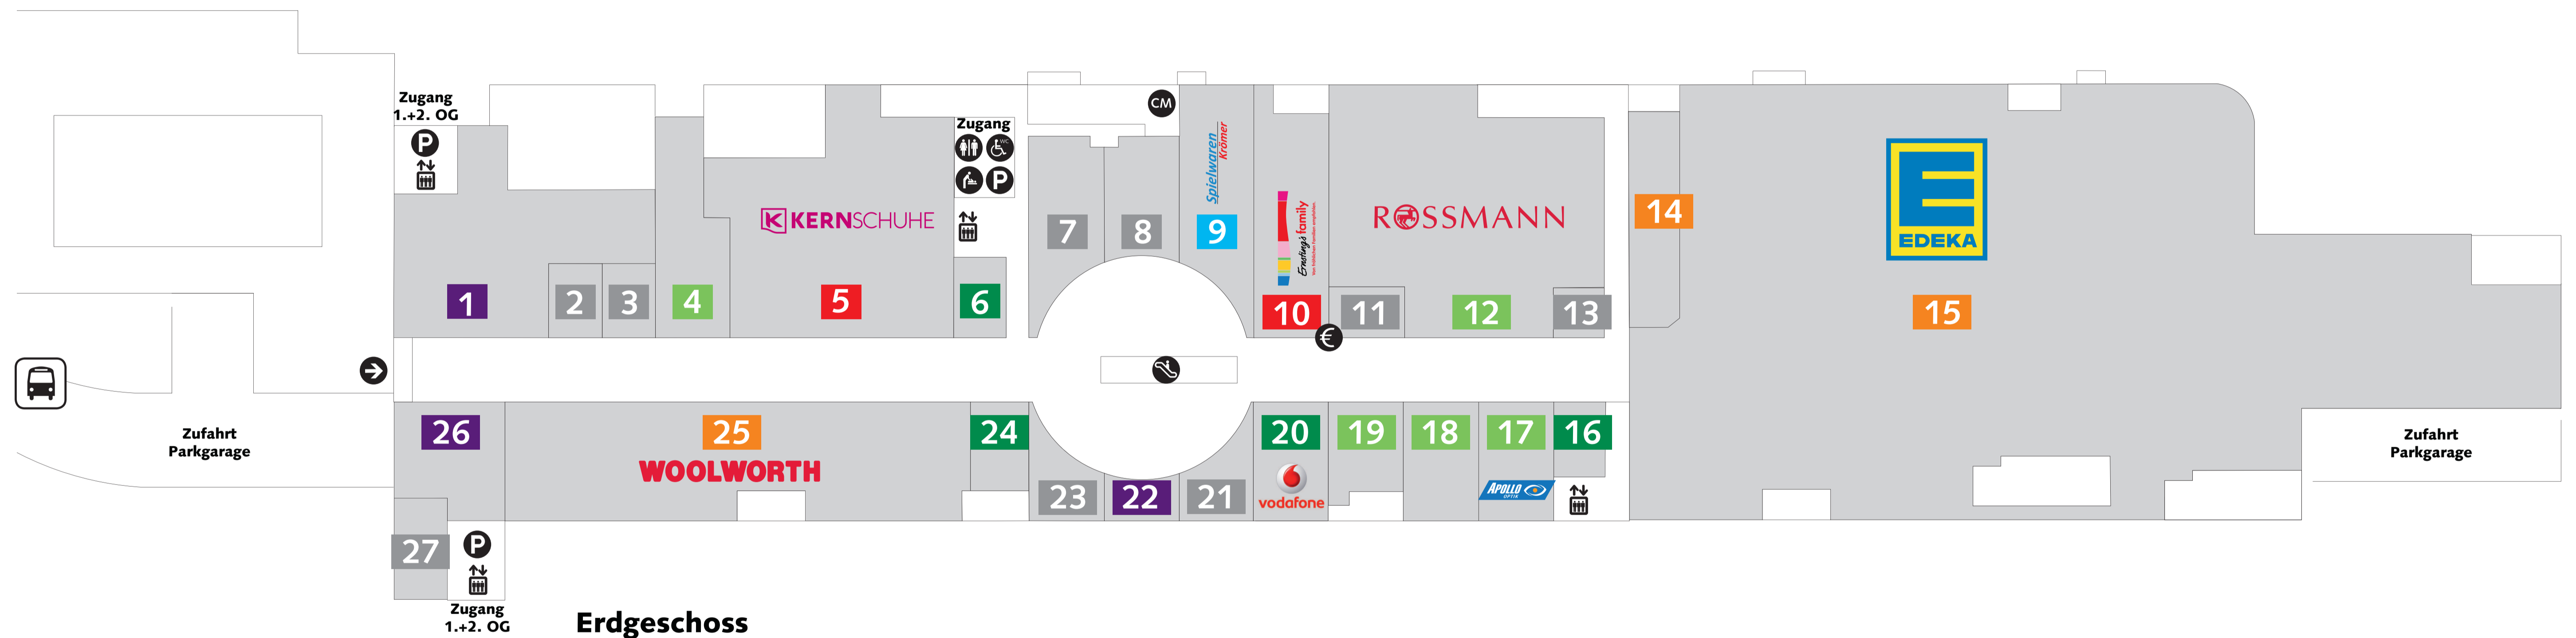

Legende

-  Ein- u. Ausgang
-  Zugang Garage
-  Aufzug
-  Rolltreppe
-  EC-Automat
-  Behinderten WC / Kunden WC
-  Babywickelraum
-  Zugang Centermanagement
-  Bushaltestelle

1. Obergeschoss

2. Obergeschoss

Erdgeschoss

Dienstleistungen und Persönlicher Bedarf

- 6** Reisebüro im EVER.S
- 16** Ina Link Textilreinigung
- 20** Vodafone
- 24** Lotto - Fotoparadies
- 28** Münchner Volkshochschule
- 29** Alten- und Servicezentrum