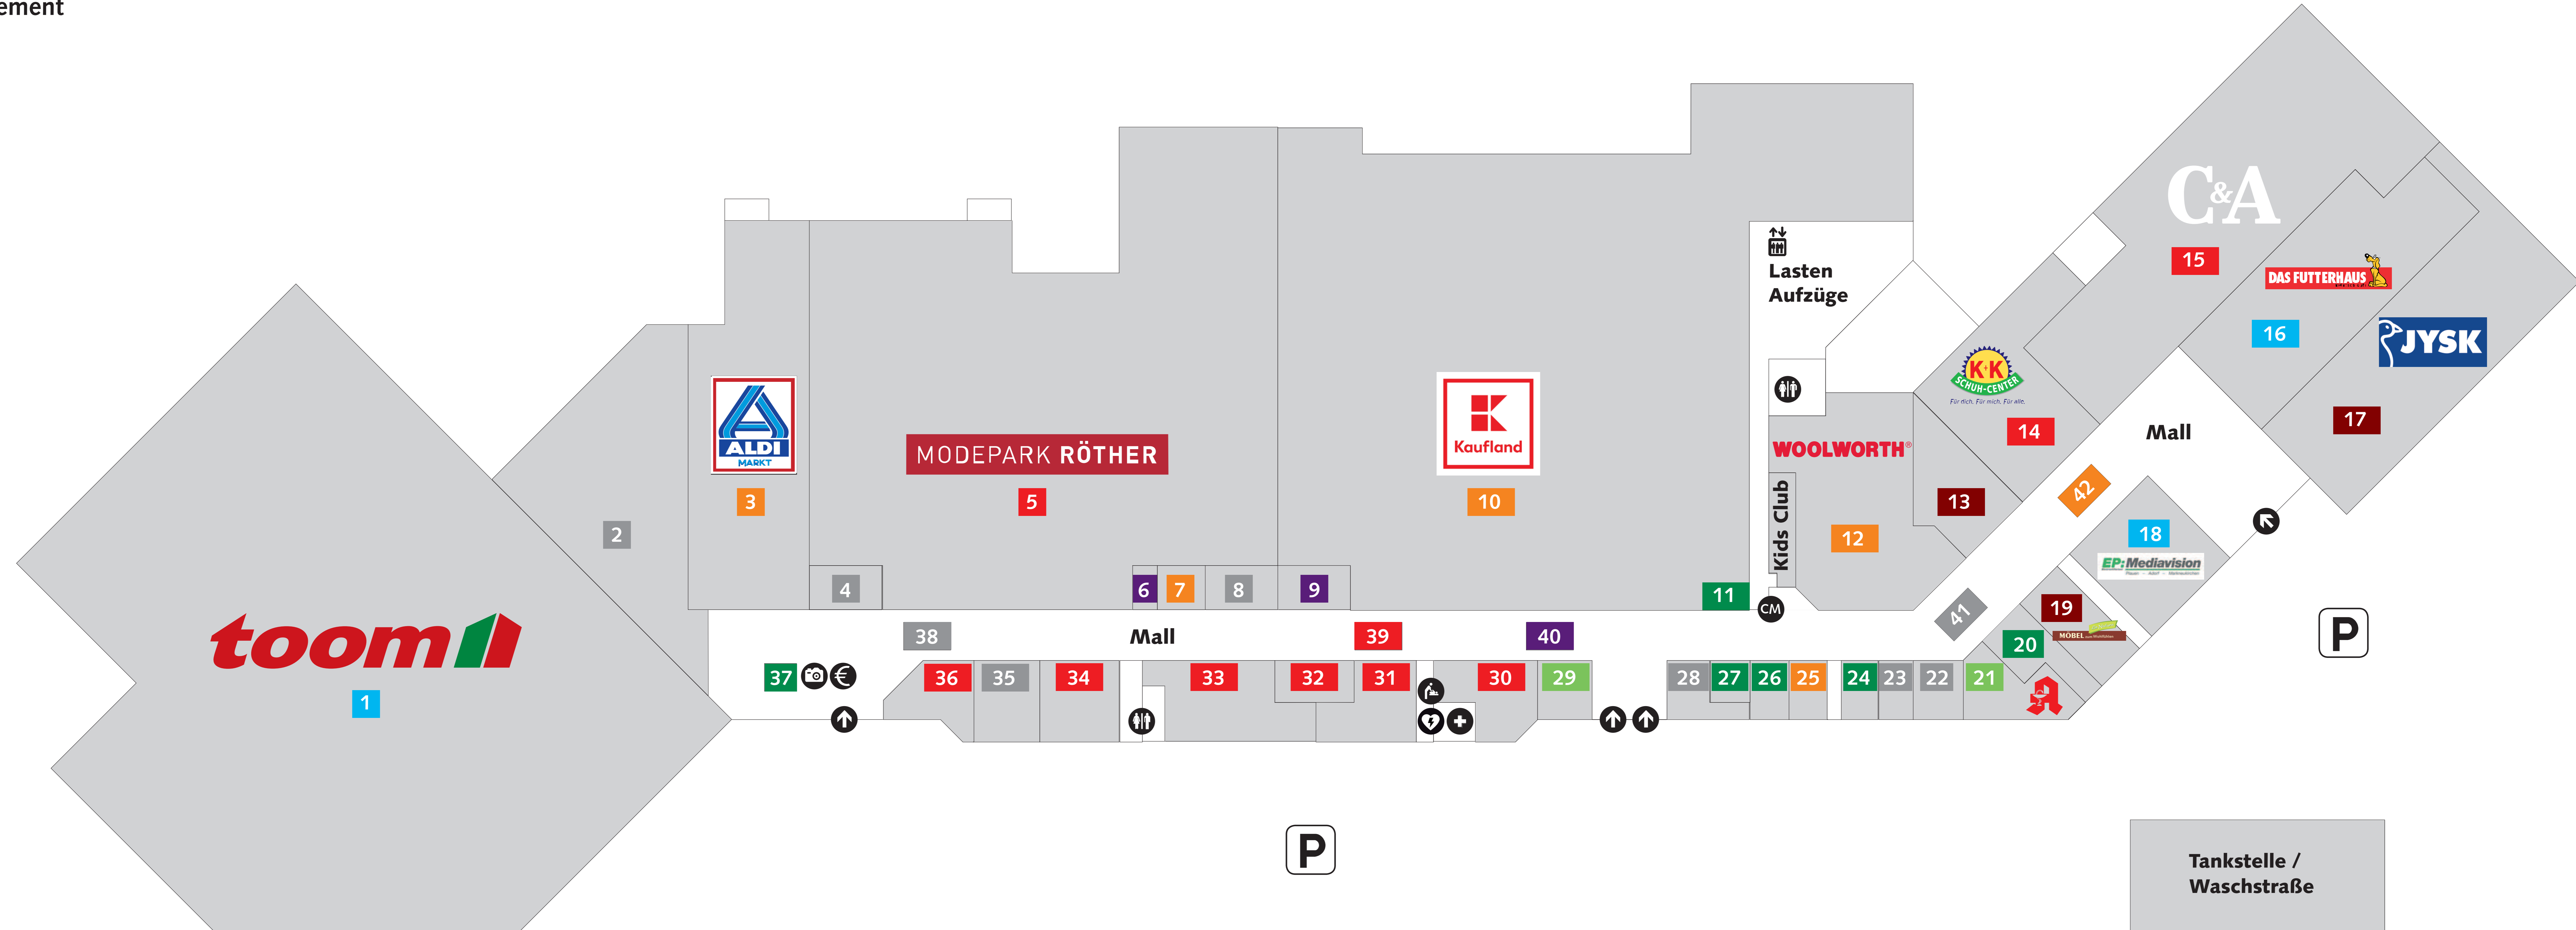

**Legende**

-  Ein-/Ausgang und Zugang Parkplatz
-  Fotofix Automat/EC-Automat
-  Sanitätsräume/Defibrillator
-  Kunden-WC
-  Baby-Wickelraum
-  Centermanagement
-  Parkplätze

**Gastronomie**

- 6** Eiscafé
- 9** Restaurant Seidenstrasse
- 40** Bistro Food to go

**Lebensmittel und Allgemeiner Bedarf**

- 3** Aldi
- 7** Wunderlich's Backstuben
- 10** Kaufland
- 12** Woolworth
- 25** Lotto / Toto / Post Point
- 42** Lilli Frischetheke & Bistro

**Mode und Schuhe**

- 5** Modemark Röther
- 14** K+K Schuh-Center
- 15** C&A
- 30** Ernsting's Family
- 31** Taschenwelt
- 32** engbers
- 33** Mayer's Markenschuhe
- 34** Kenny S.
- 36** Bonita
- 39** Extexo