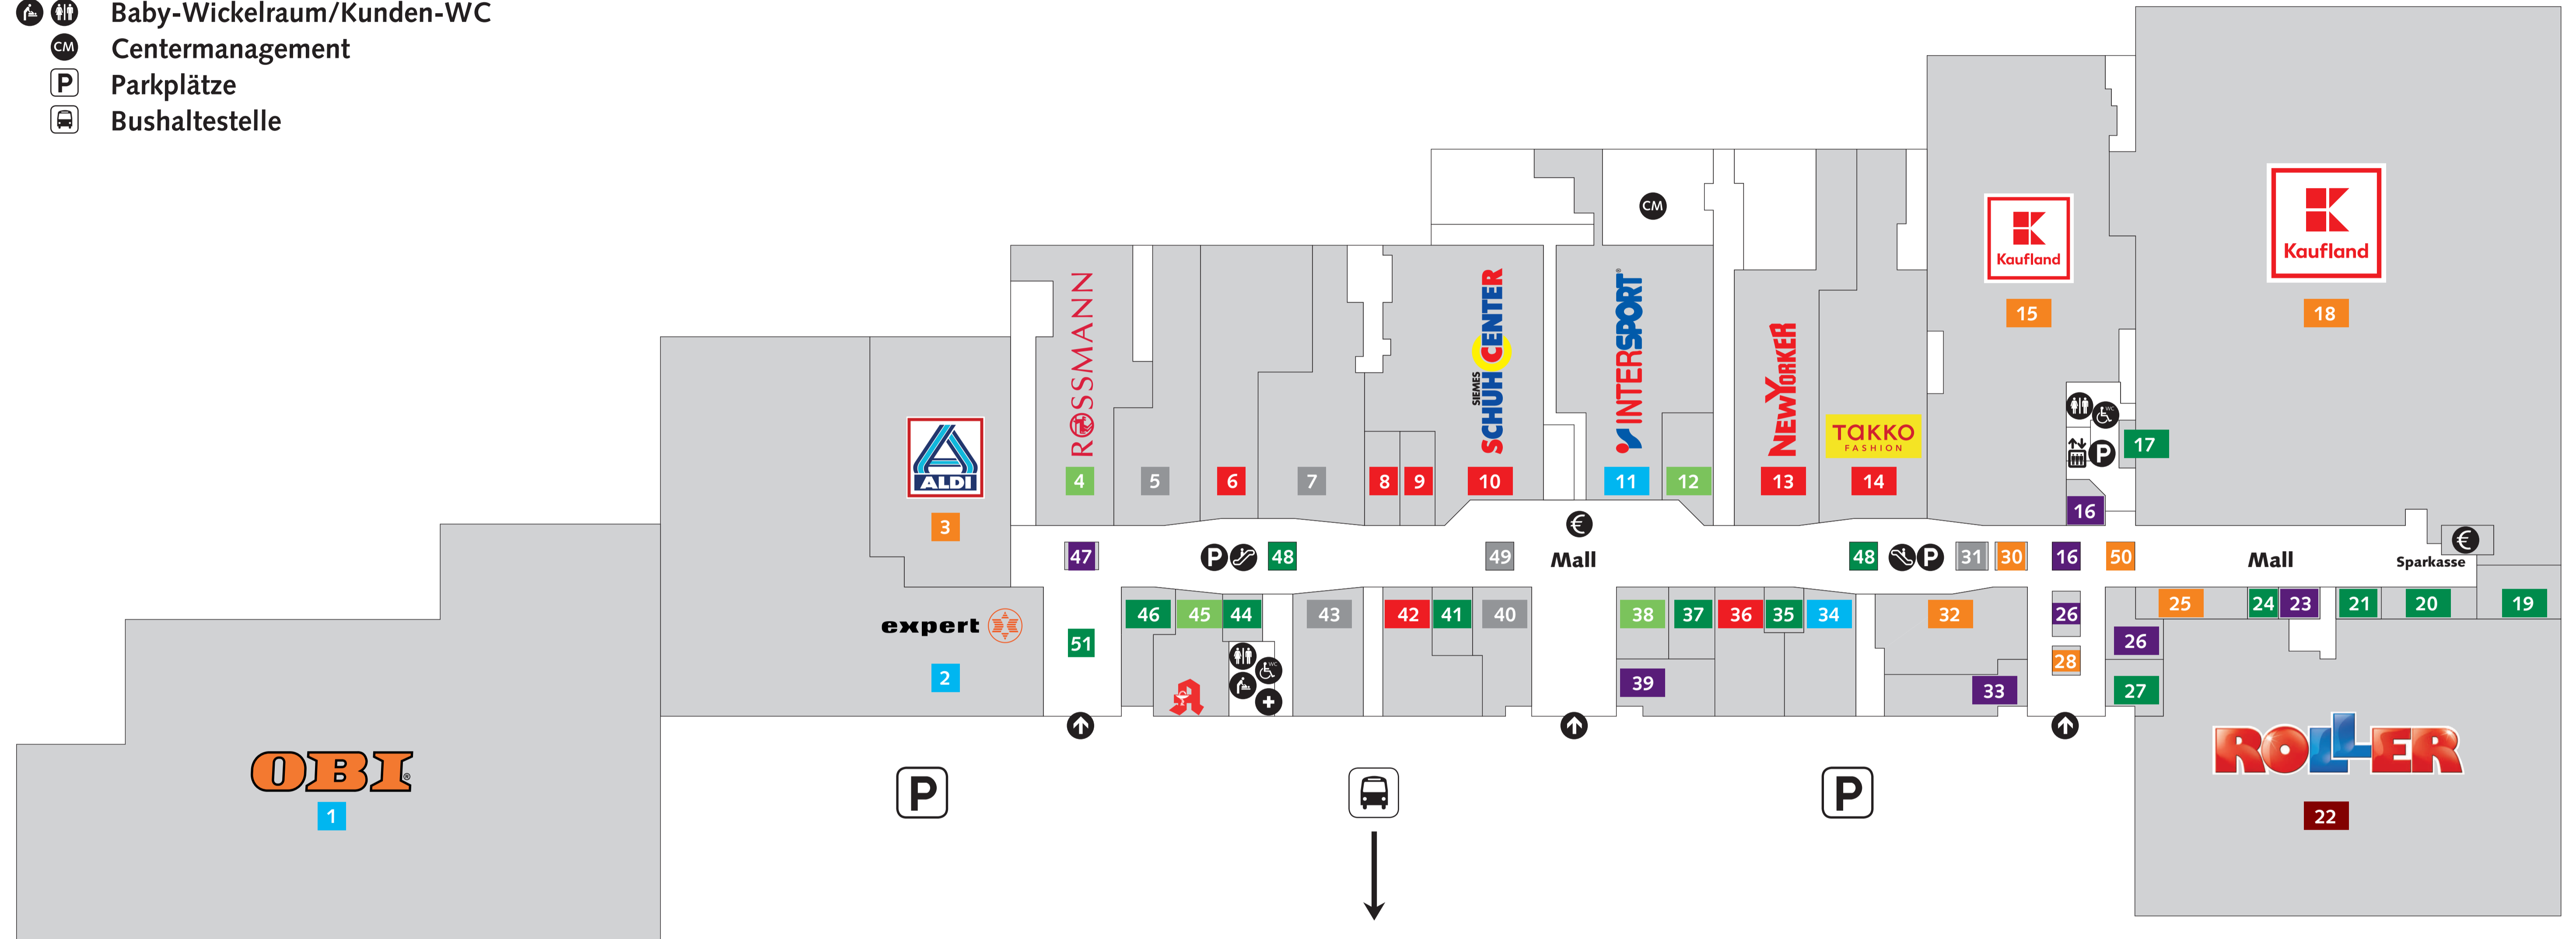

## Legende

-  Ein-/Ausgang
-  Zugang Tiefgarage
-  Aufzug
-  Rolltreppe
-  ec-Automat
-  Sanitätsraum/Behinderten-WC
-  Baby-Wickelraum/Kunden-WC
-  Centermanagement
-  Parkplätze
-  Bushaltestelle

### Mode und Schuhe

- 6** mister\* lady
- 8** engbers
- 9** Bonita
- 10** Siemes Schuhcenter
- 13** New Yorker
- 14** Takko
- 36** Ernsting's family
- 42** Jeans Fritz