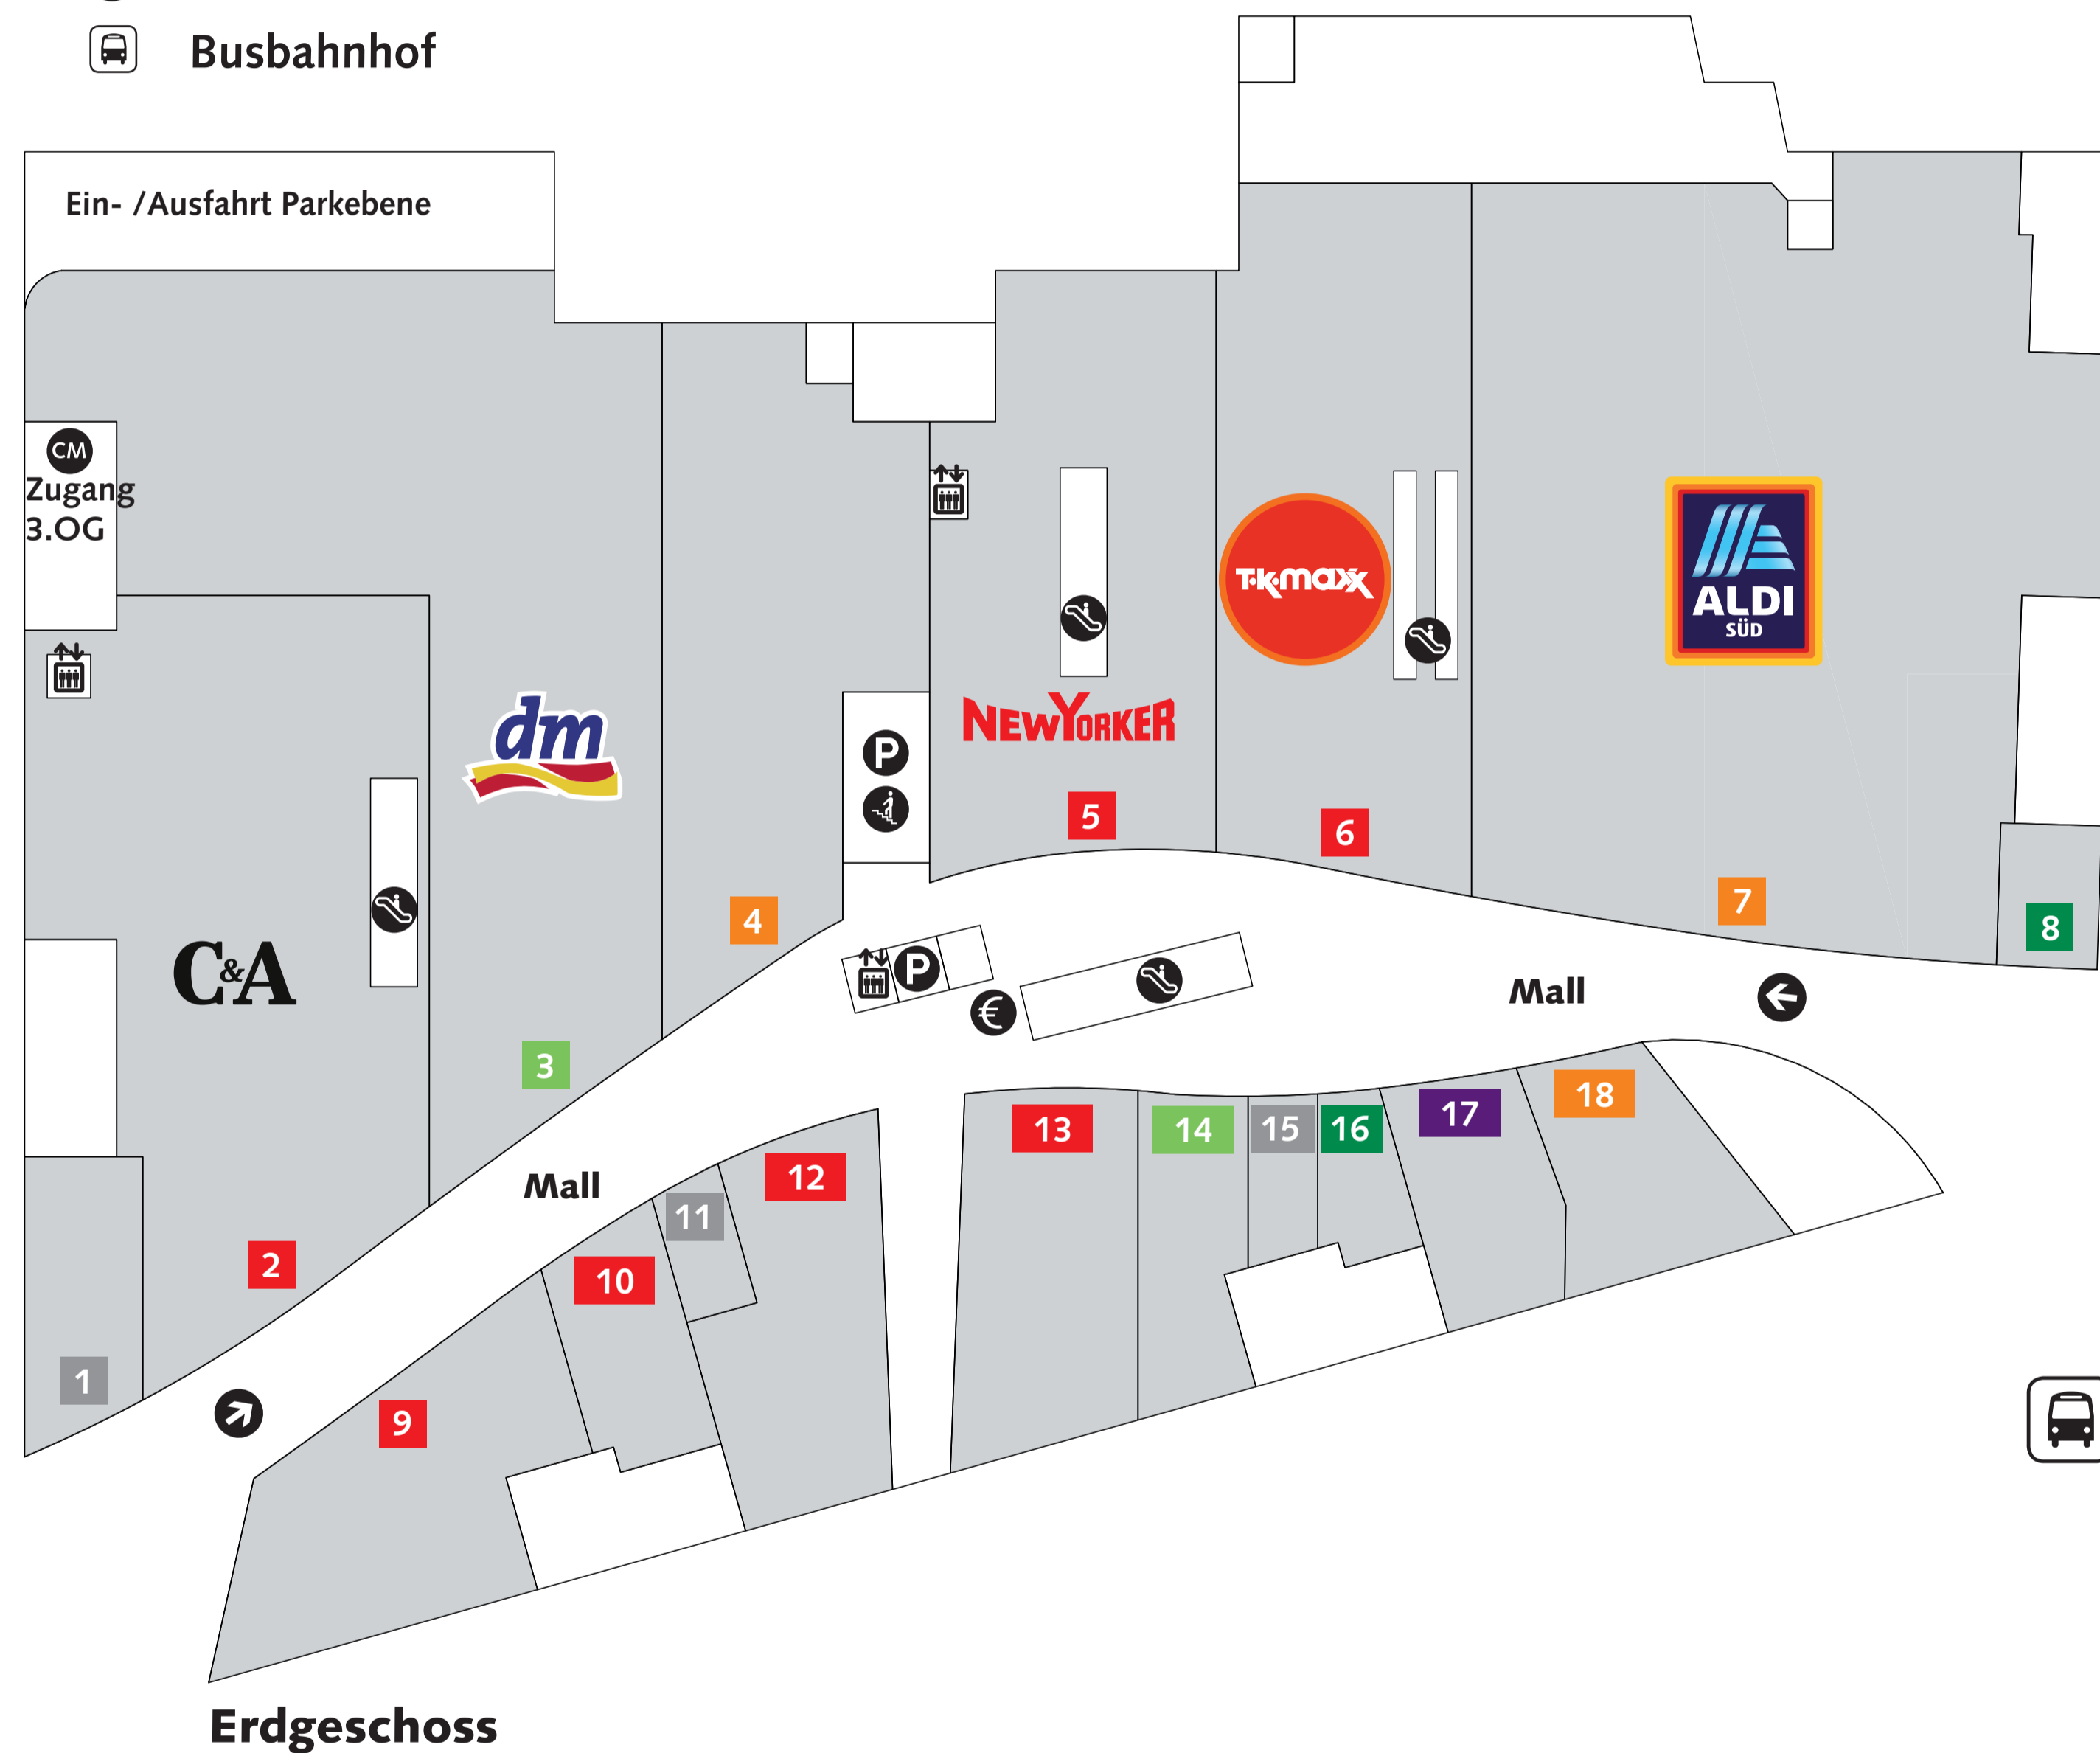

Legende

- Ein-/Ausgang
- Zugang Parkebene
- Aufzug
- Treppe / Rolltreppe
- Sanitätsraum
- Baby Wickelraum / Behinderten WC
- Kunden WC
- Centermanagement
- ec-Automat
- Busbahnhof

Körper- und Gesundheitspflege

- 3** dm Drogeriemarkt
- 14** eyes + more

Gastronomie

- 17** Feichtenbeiner Metzgerei

Sport und Freizeit

- 19** TEDI
- 20** Kieser Training
- 21** Tanzschule SAAL 3

Lebensmittel und Allgemeiner Bedarf

- 4** Reformhaus Kaliss mit Biomarkt
- 7** Aldi Süd
- 18** Backparadies Berroth

Dienstleistungen und Persönlicher Bedarf

- 8** O2
- 16** Barber Shop
- 22** New York Nails
- 23** Barmer

Mode und Schuhe

- 2** C&A
- 5** New Yorker
- 6** TK-Maxx
- 9** ESPRIT Store
- 10** Bonita
- 12** Street One
- 13** S.Oliver