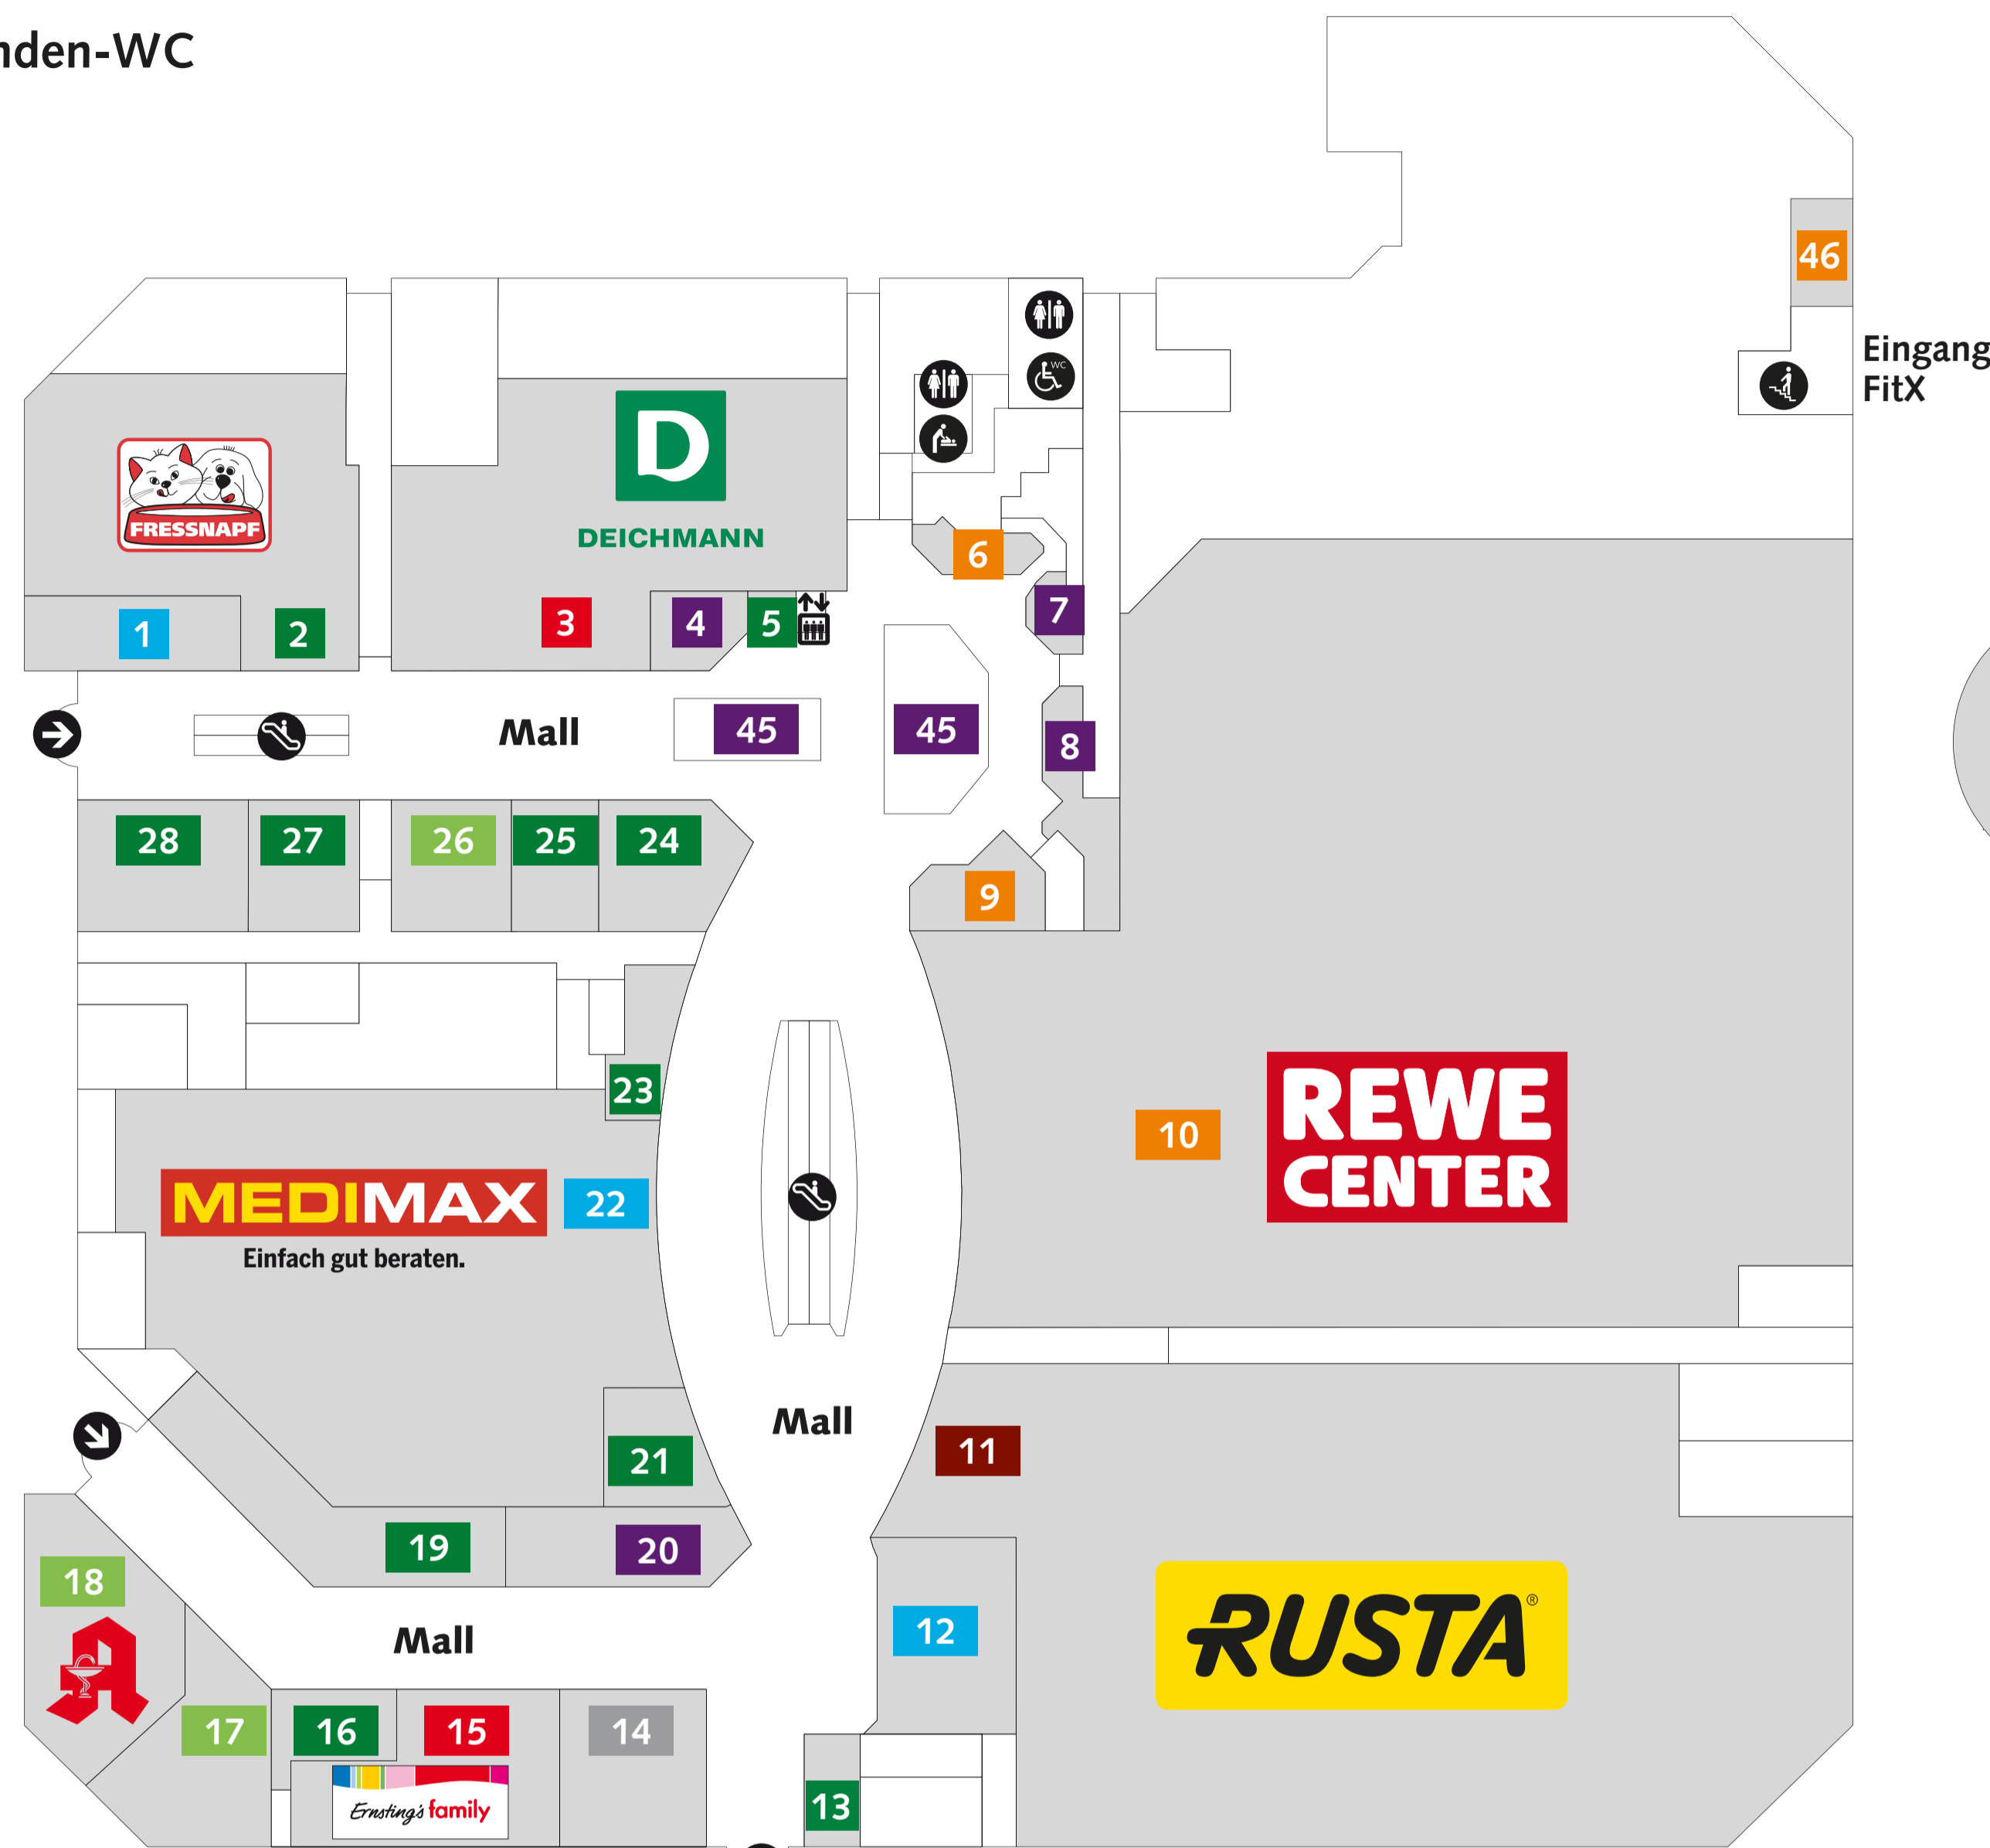

# JENA BURGAUPARK

**Erdgeschoss**

**Obergeschoss**

## Gastronomie

- 4** REWE Deli
- 7** AZAD Grill
- 8** Asia Imbiss
- 20** Eiscafé Rimini
- 45** Sitzbereich Gastronomie

## Mode und Schuhe

- 3** Deichmann
- 15** Ernstings' Family
- 30** Jeans Fritz
- 36** Mayer`s Markenschuhe
- 38** Takko

## Lebensmittel und Allgemeiner Bedarf

- 6** Hönnger Fleischerei
- 9** Sternenbäck
- 10** REWE Center und Getränkemarkt
- 46** REWE Abholservice