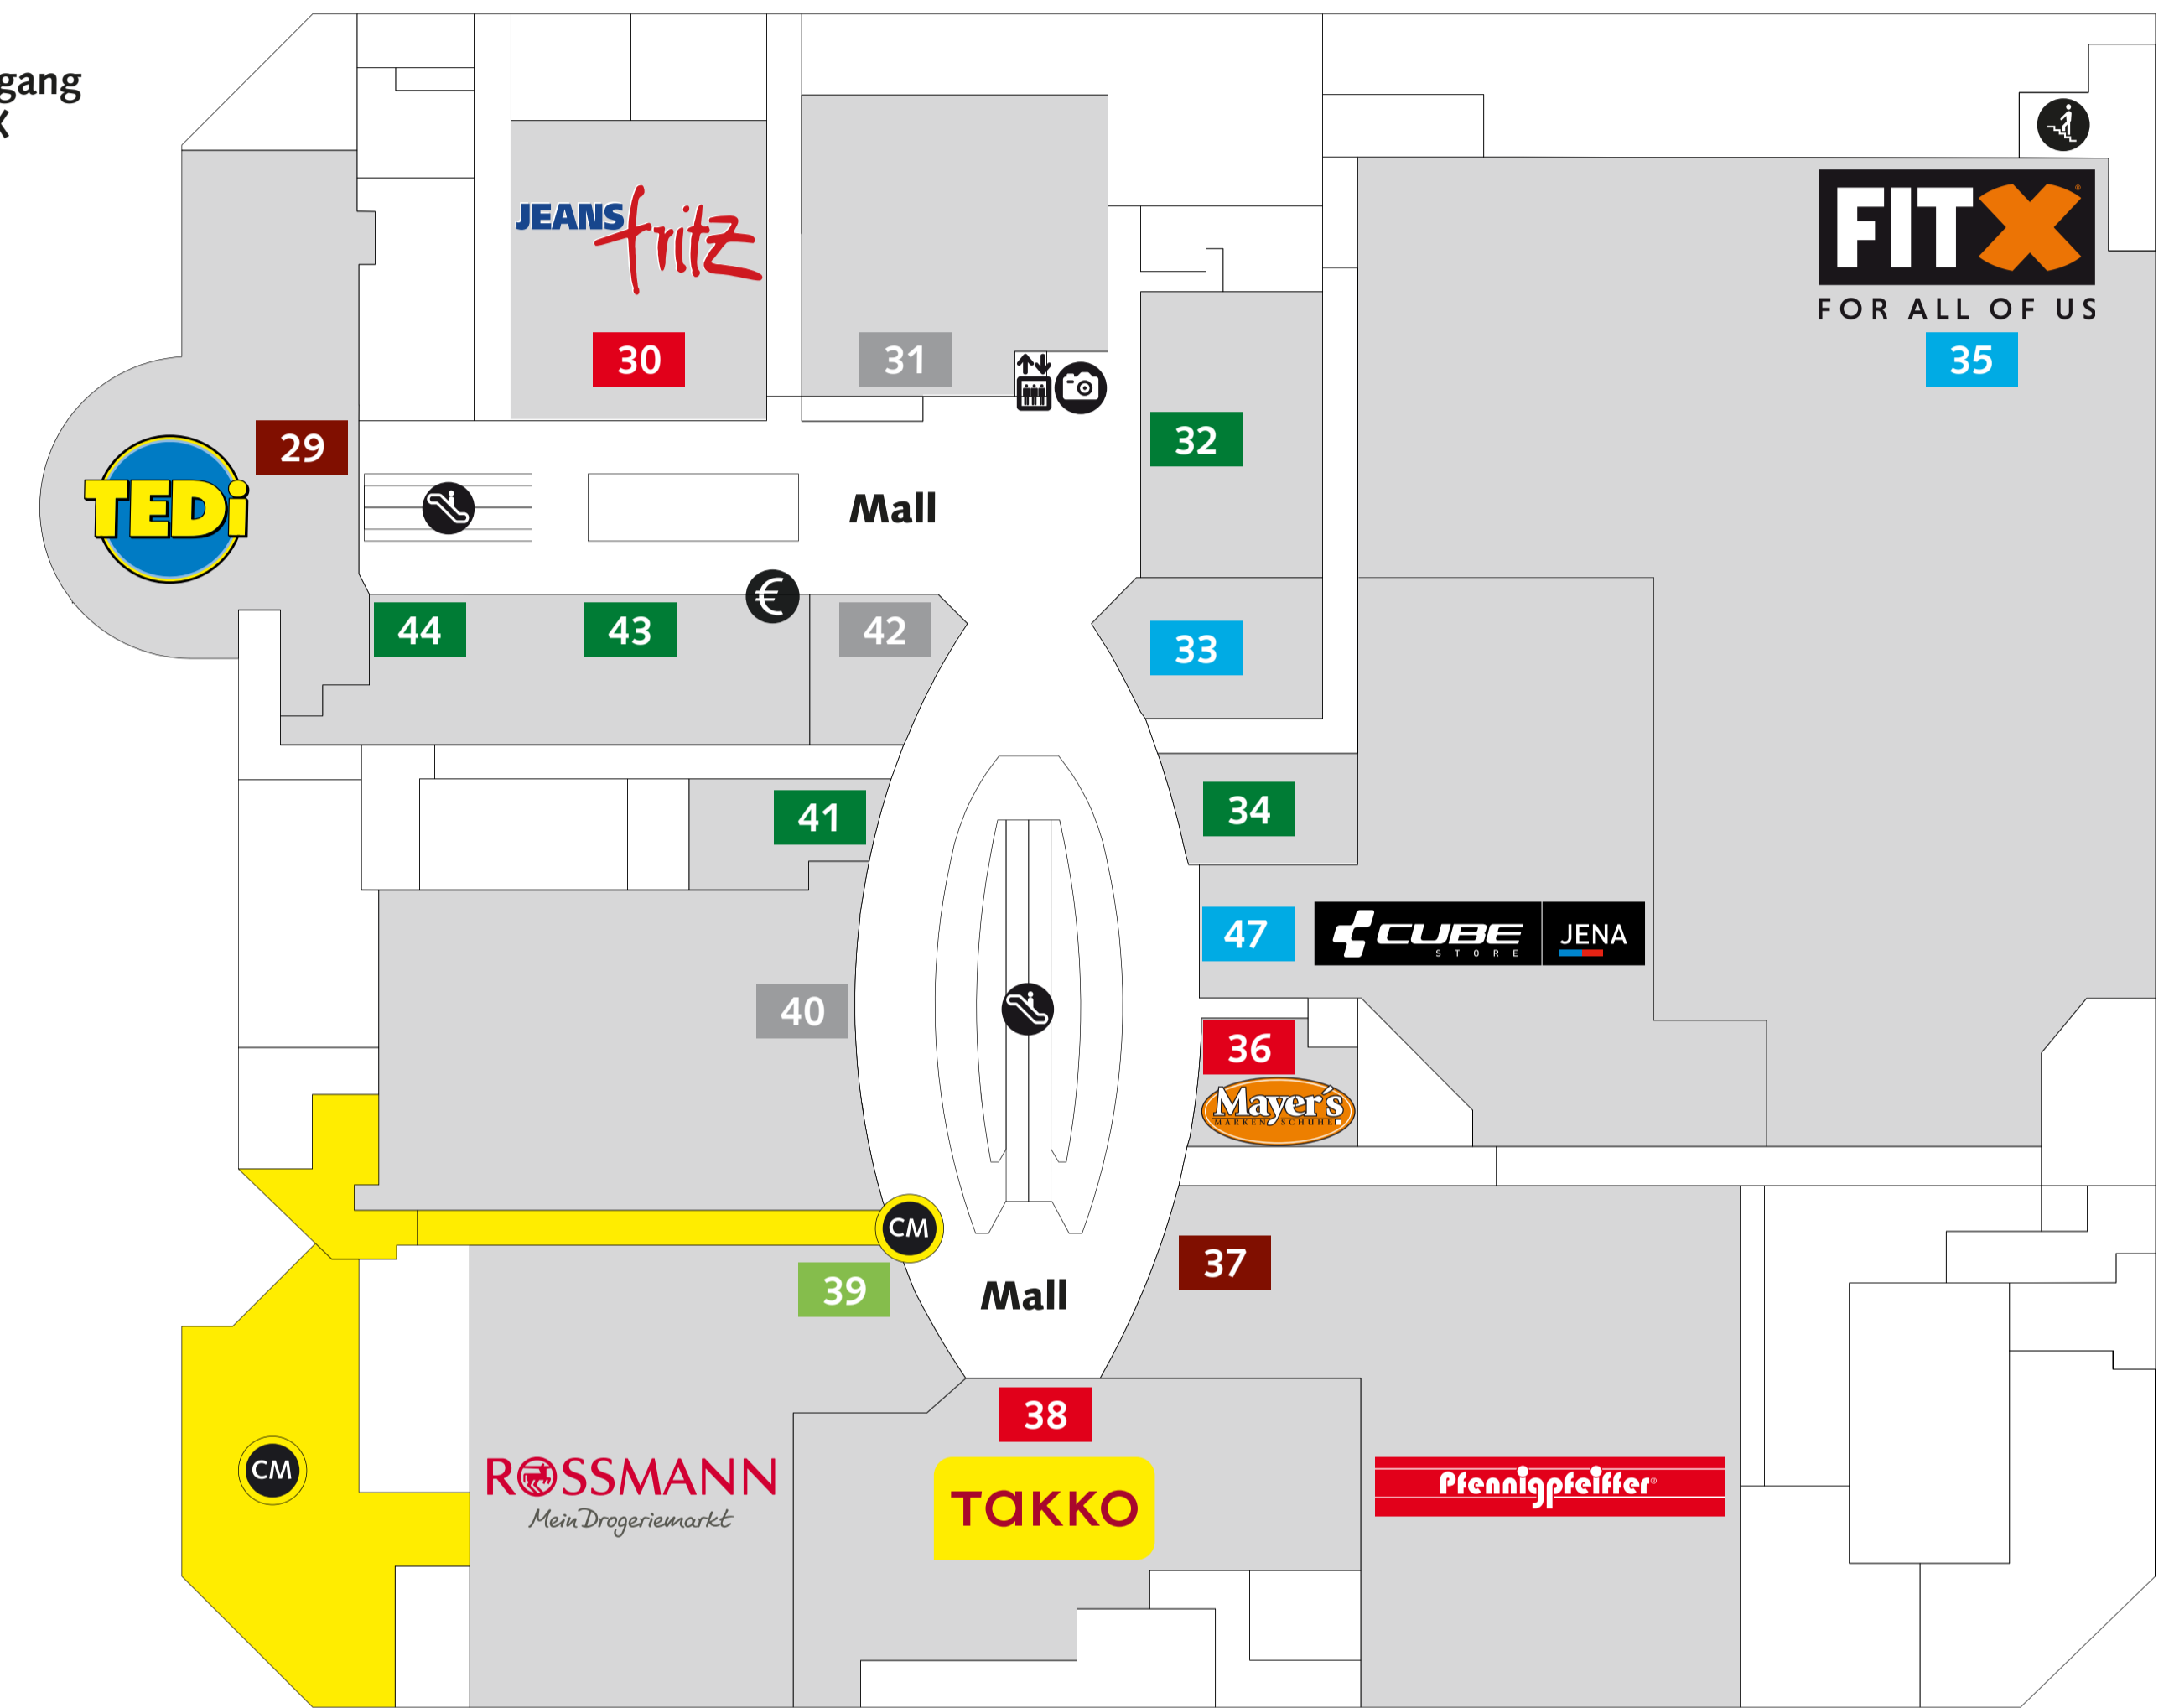

## Legende

- Ein-/Ausgang
- Behinderten-WC
- Baby Wickelraum / Kunden-WC
- Aufzug
- Treppe / Rolltreppe
- EC-Automat
- Fotofix Automat
- Parkplätze
- Centermanagement

# JENA BURGAUPARK

**Erdgeschoss**

**Obergeschoss**

## Gastronomie

- 4** REWE Deli
- 7** AZAD Grill
- 8** Asia Imbiss
- 20** Eiscafé Rimini
- 45** Sitzbereich Gastronomie

## Lebensmittel und Allgemeiner Bedarf

- 6** Hönnger Fleischerei
- 9** Sternenbäck
- 10** REWE Center und Getränkemarkt
- 46** REWE Abholservice