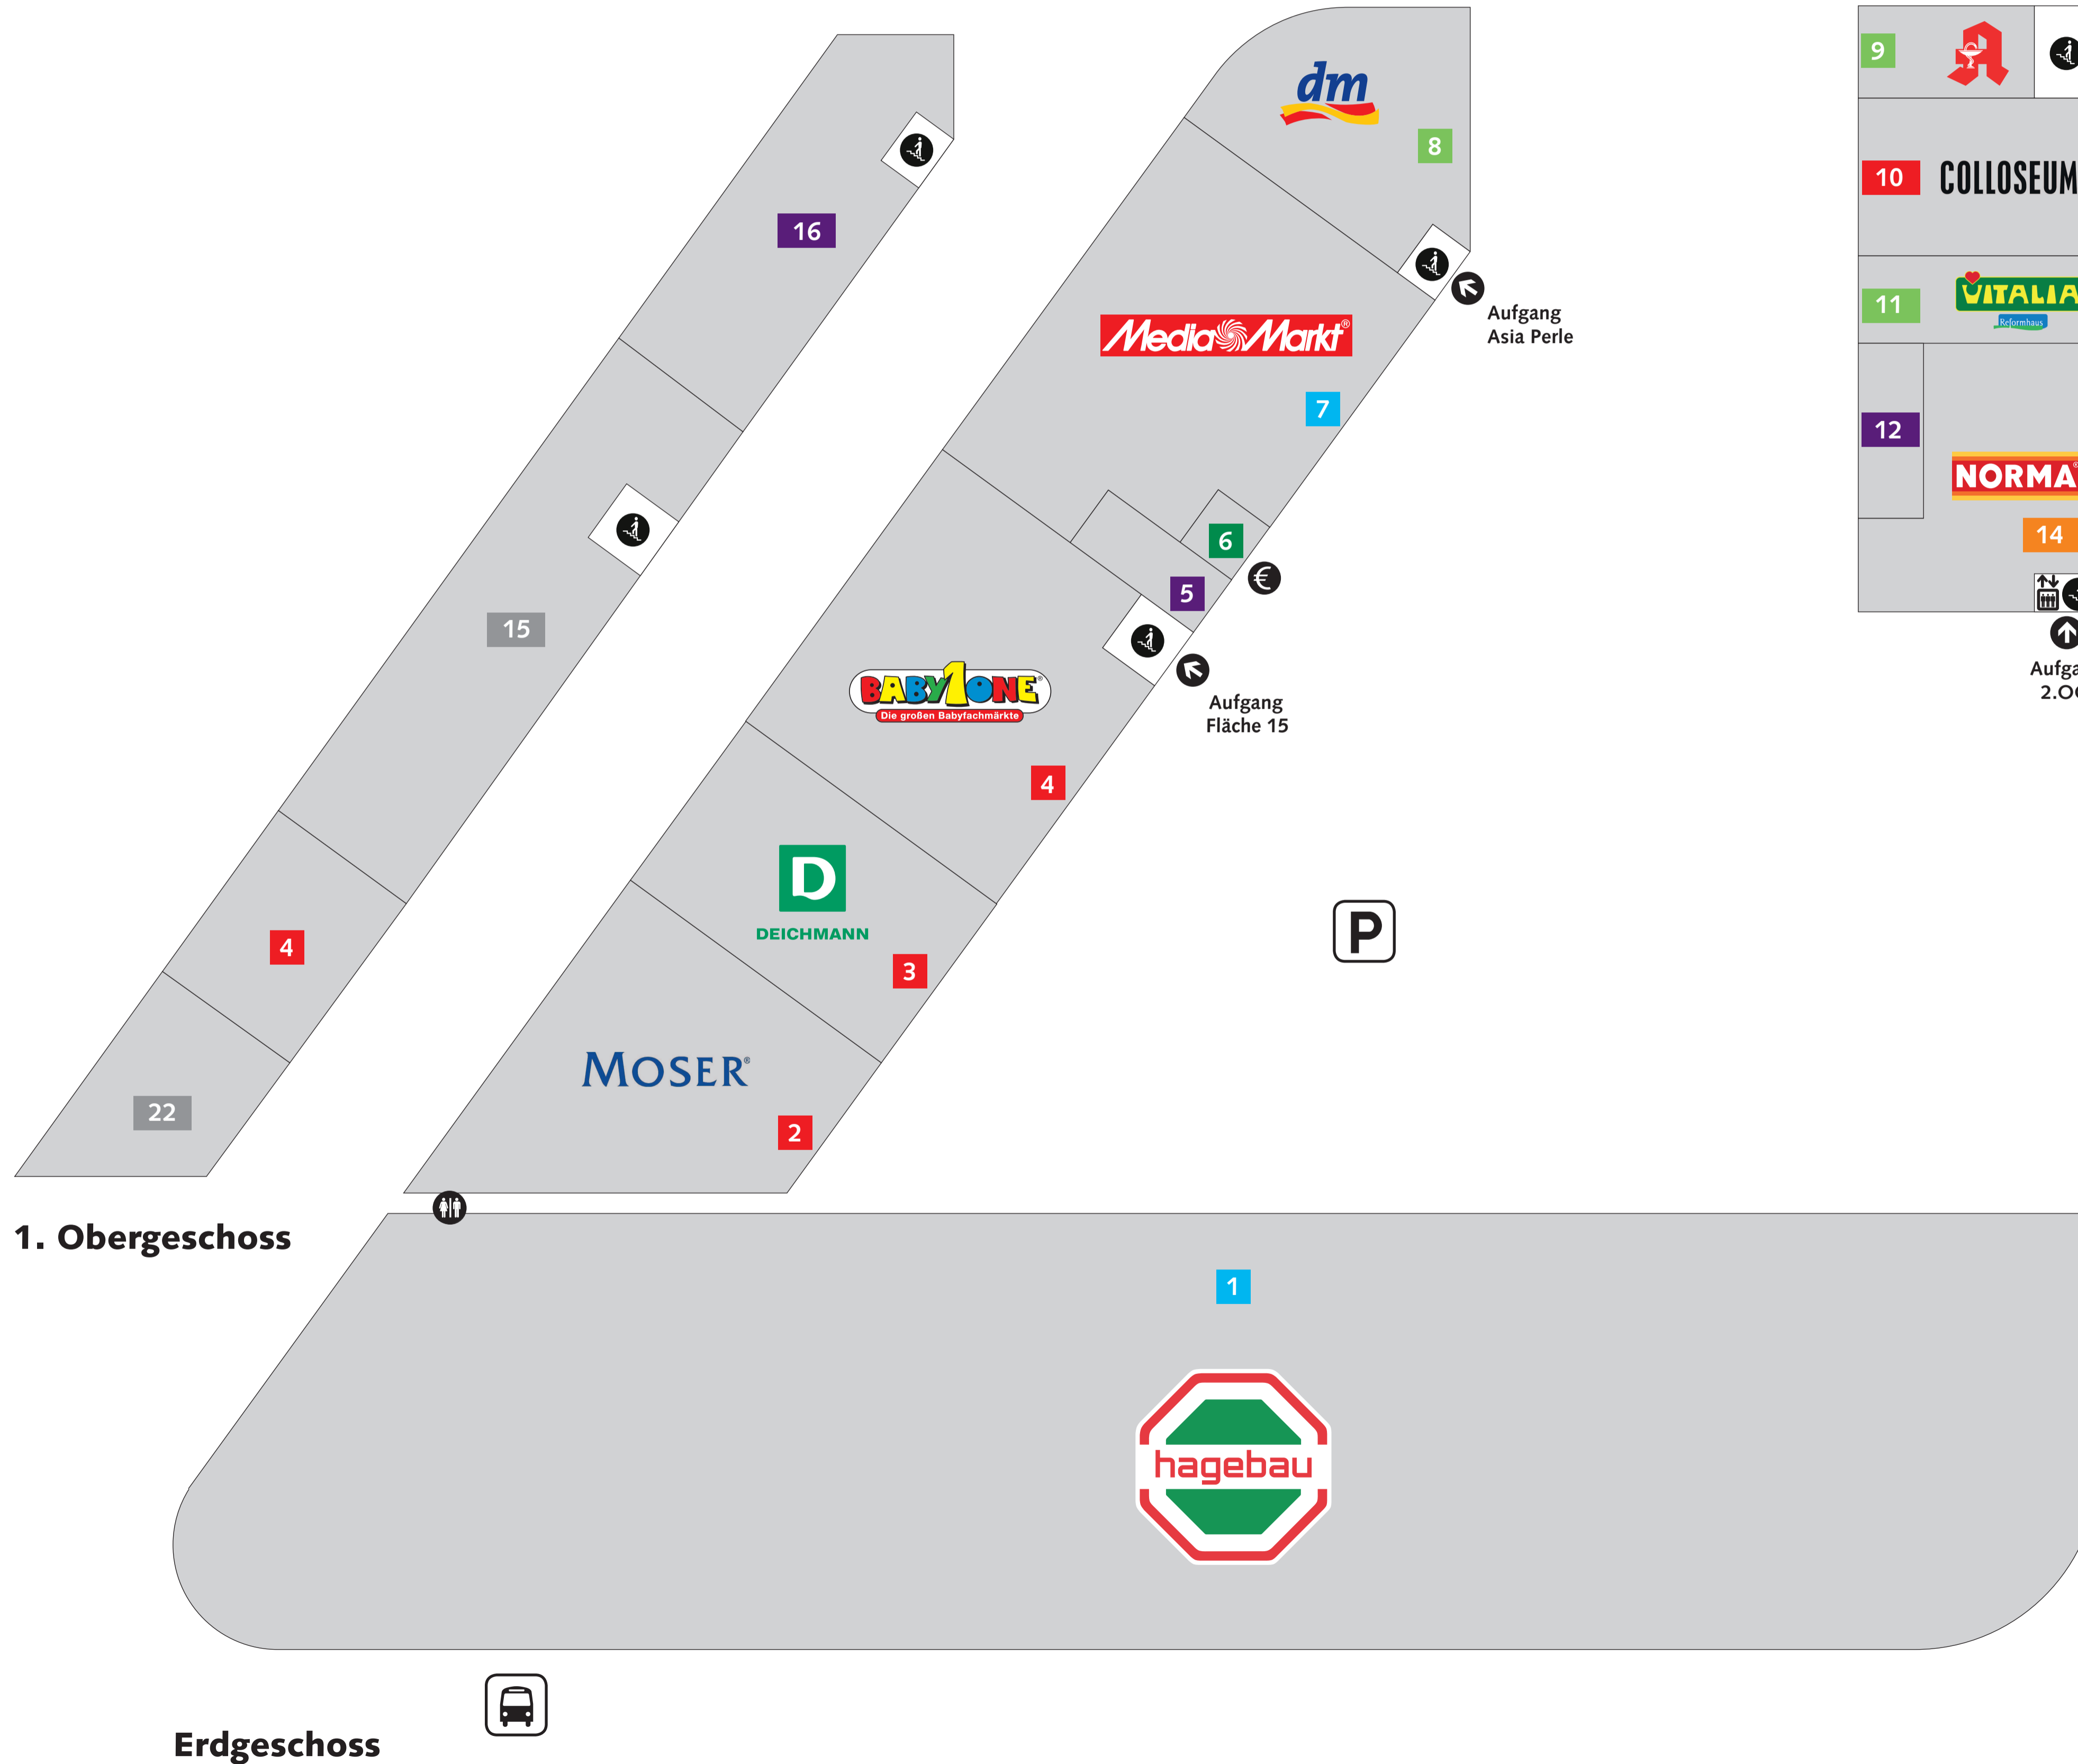

Legende

-  Ein-/Ausgang und Zugang Parkplatz
-  Aufzug
-  Treppe
-  EC-Automat
-  Kunden-WC
-  Parkplätze
-  Bushaltestelle

1. Obergeschoss

2. Obergeschoss

Mode und Schuhe

- 2** Moser Trachten
- 3** Deichmann
- 4** BabyOne
- 10** Colloseum

Dienstleistungen, Entertainment, Ärzte und Persönlicher Bedarf

- 6** Sparkasse Erding-Dorfen SB
- 17** Body & Soul
- 19** Zahnärzte Erding West Park
- 20** MVZ Ärztekollegium

Medien, Baumarkt und Freizeit

- 1** hagebau Baumarkt
- 7** Media Markt

Lebensmittel und Allgemeiner Bedarf

- 14** Norma

Körper- und Gesundheitspflege

- 8** dm-drogeriemarkt Apotheke
- 11** Vitalia Reformhaus

Gastronomie

- 5** Orient Express
- 12** Subway
- 16** Asia Perle