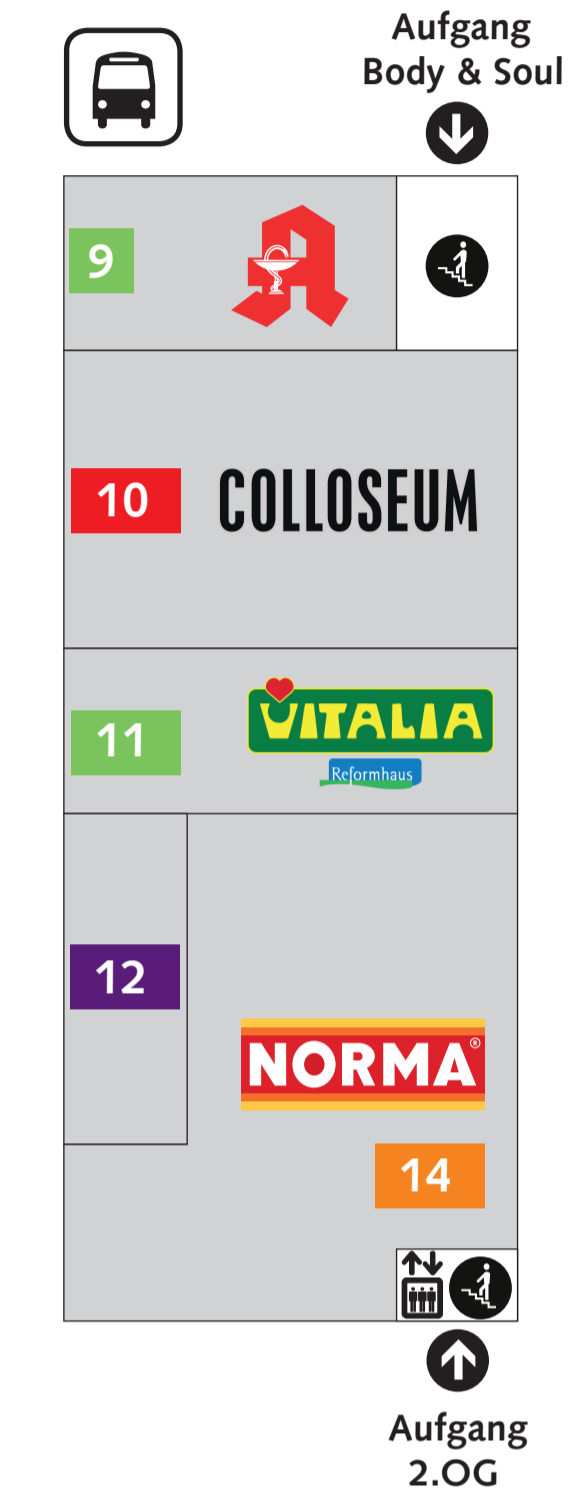

Legende

-  Ein-/Ausgang und Zugang Parkplatz
-  Aufzug
-  Treppe
-  EC-Automat
-  Kunden-WC
-  Parkplätze
-  Bushaltestelle

1. Obergeschoss

2. Obergeschoss

Mode und Schuhe

- 2** Moser Trachten
- 3** Deichmann
- 4** BabyOne
- 10** Colloseum

Dienstleistungen, Entertainment, Ärzte und Persönlicher Bedarf

- 6** Sparkasse Erding-Dorfen SB
- 17** Body & Soul
- 19** Zahnärzte Erding West Park
- 20** MVZ Ärztekollegium

Medien, Baumarkt und Freizeit

- 1** hagebau Baumarkt
- 7** Media Markt

Lebensmittel und Allgemeiner Bedarf

- 14** Norma

Körper- und Gesundheitspflege

- 8** dm-drogeriemarkt Apotheke
- 11** Vitalia Reformhaus

Gastronomie

- 5** Orient Express
- 12** Subway
- 16** Asia Perle