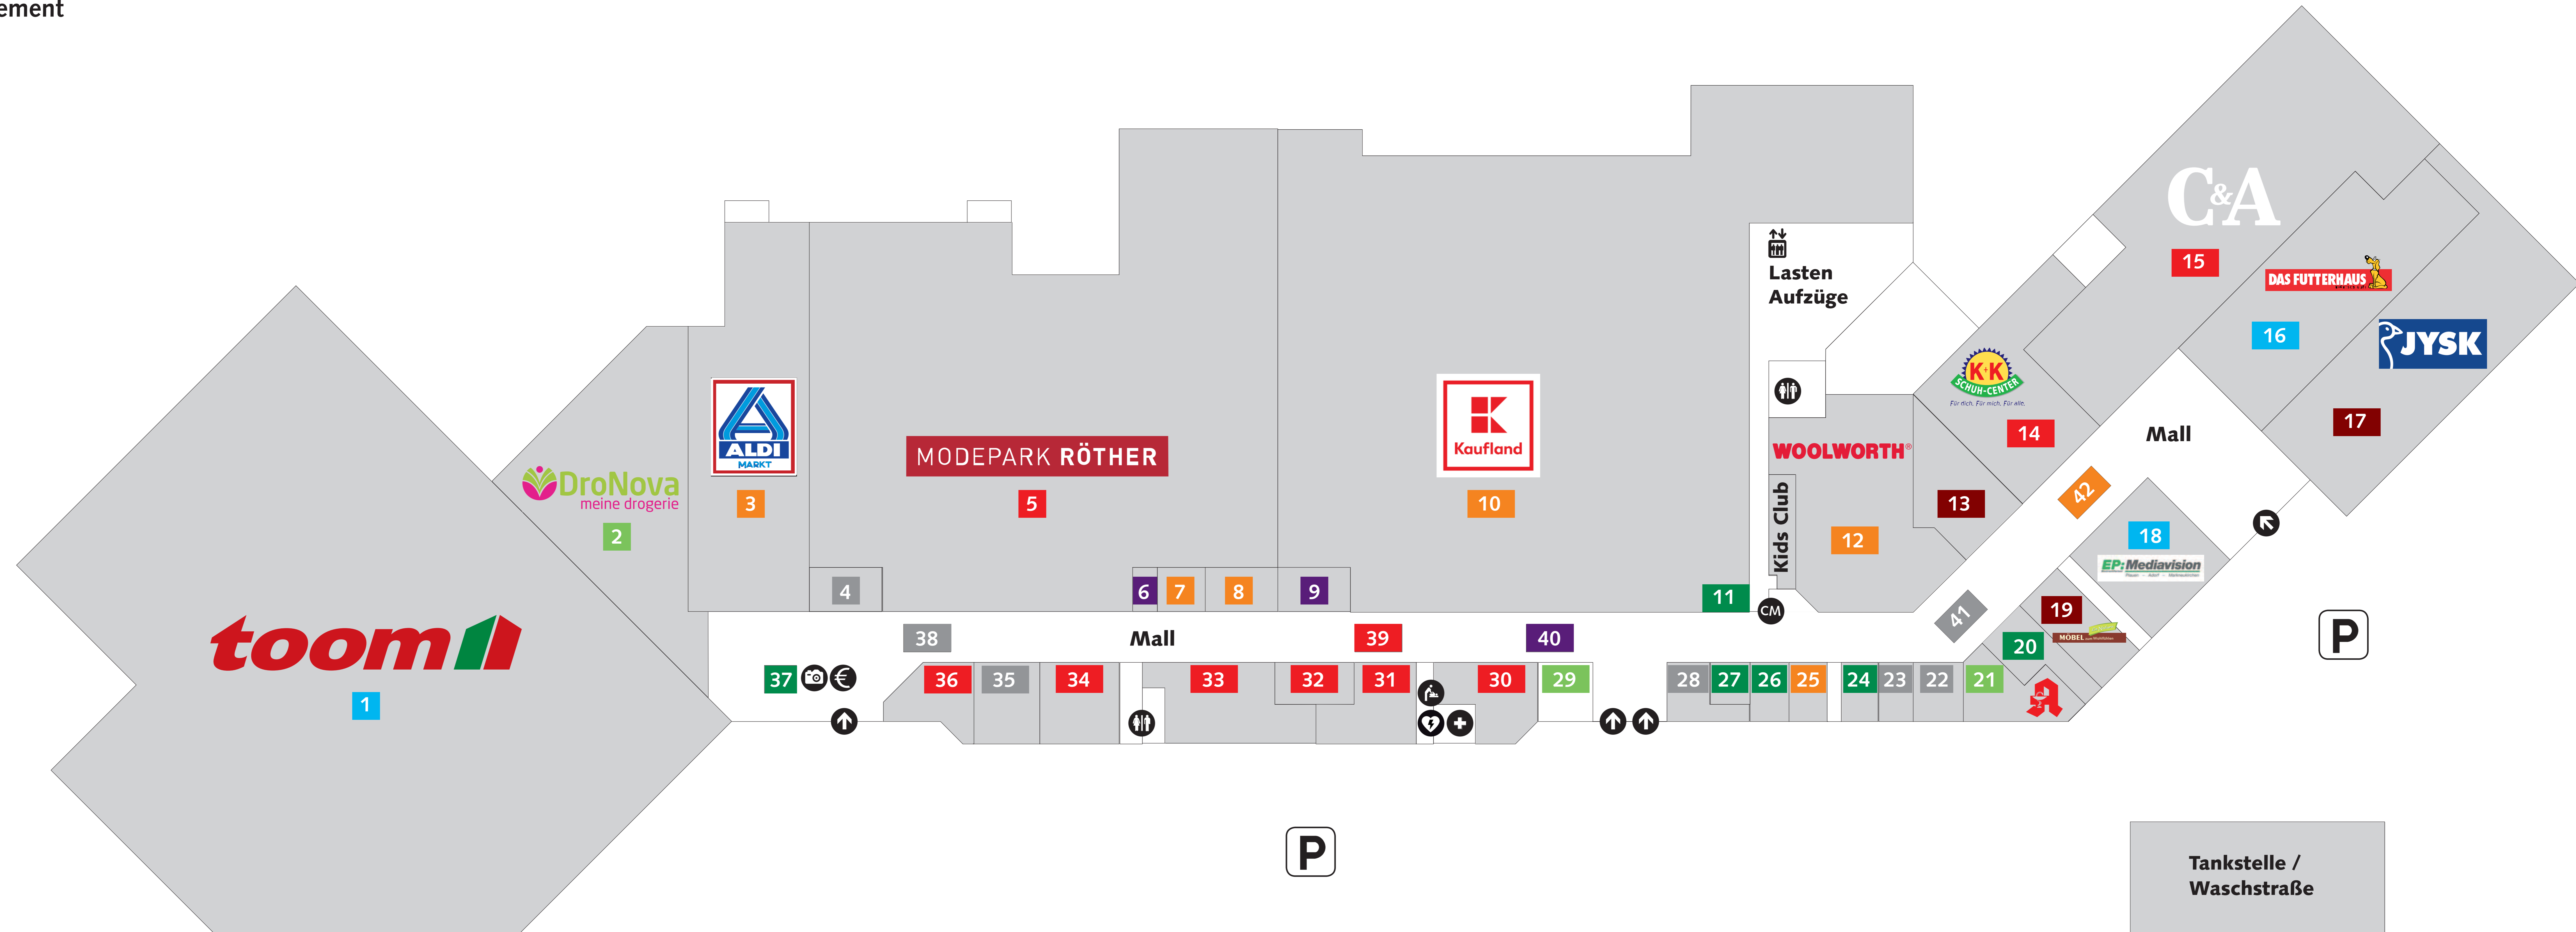

Legende

-  Ein-/Ausgang und Zugang Parkplatz
-  Fotofix Automat/EC-Automat
-  Sanitätsräume/Defibrillator
-  Kunden-WC
-  Baby-Wickelraum
-  Centermanagement
-  Parkplätze

- Gastronomie**
- 6** Eiscafé
 - 9** Restaurant Seidenstrasse
 - 40** Bistro Food to go

- Lebensmittel und Allgemeiner Bedarf**
- 3** Aldi
 - 7** Wunderlich's Backstuben
 - 8** Fleischerei Wolf
 - 10** Kaufland
 - 12** Woolworth
 - 25** Lotto / Toto / Post Point
 - 42** Lilli Frischetheke & Bistro

- Mode und Schuhe**
- 5** Modemarkt Röther
 - 14** K+K Schuh-Center
 - 15** C&A
 - 30** Ernsting's Family
 - 31** Taschenwelt
 - 32** engbers
 - 33** Mayer's Markenschuhe
 - 34** Kenny S.
 - 36** Bonita
 - 39** Extexo