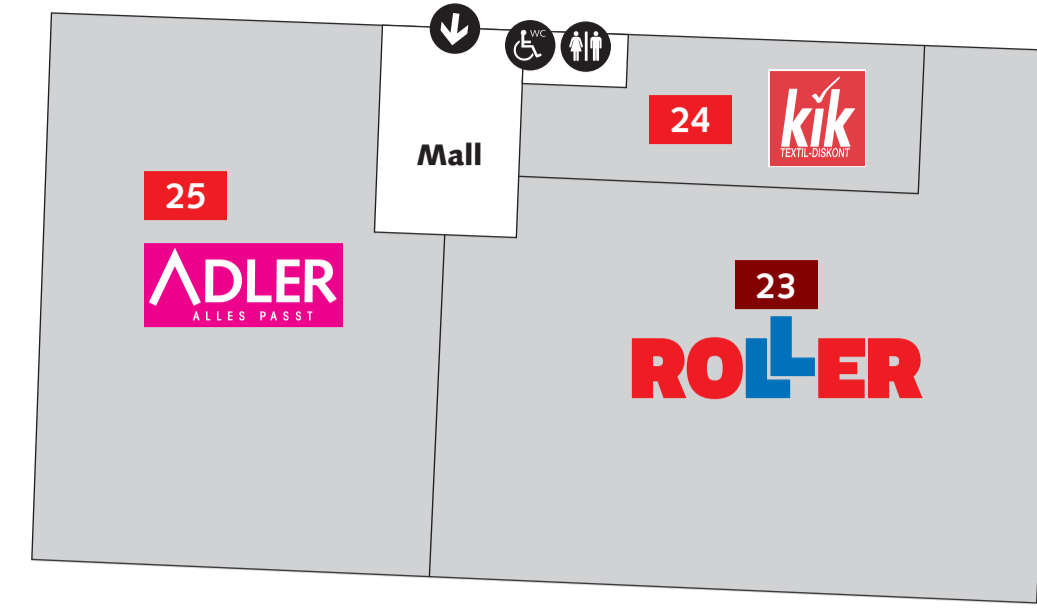

## Legende

-  Ein-/Ausgang
-  Rolltreppe
-  Telefon
-  ec-Automat
-  Fotofix Automat
-  Kunden WC
-  Behinderten WC
-  Sanitätsraum
-  Baby Wickelraum
-  Centermanagement
-  Parkplätze
-  Bushaltestelle

**Erdgeschoss  
Haus 2**

**Untergeschoss  
Haus 2**

# Rheinessen Center

**Untergeschoss  
Haus 1**

### Lebensmittel und Allgemeiner Bedarf

- 5** Woolworth
- 8** Kaufland
- 16** Lotto-Tickets-ER
- 17** Bäckerei-Konditorei Scheubeck