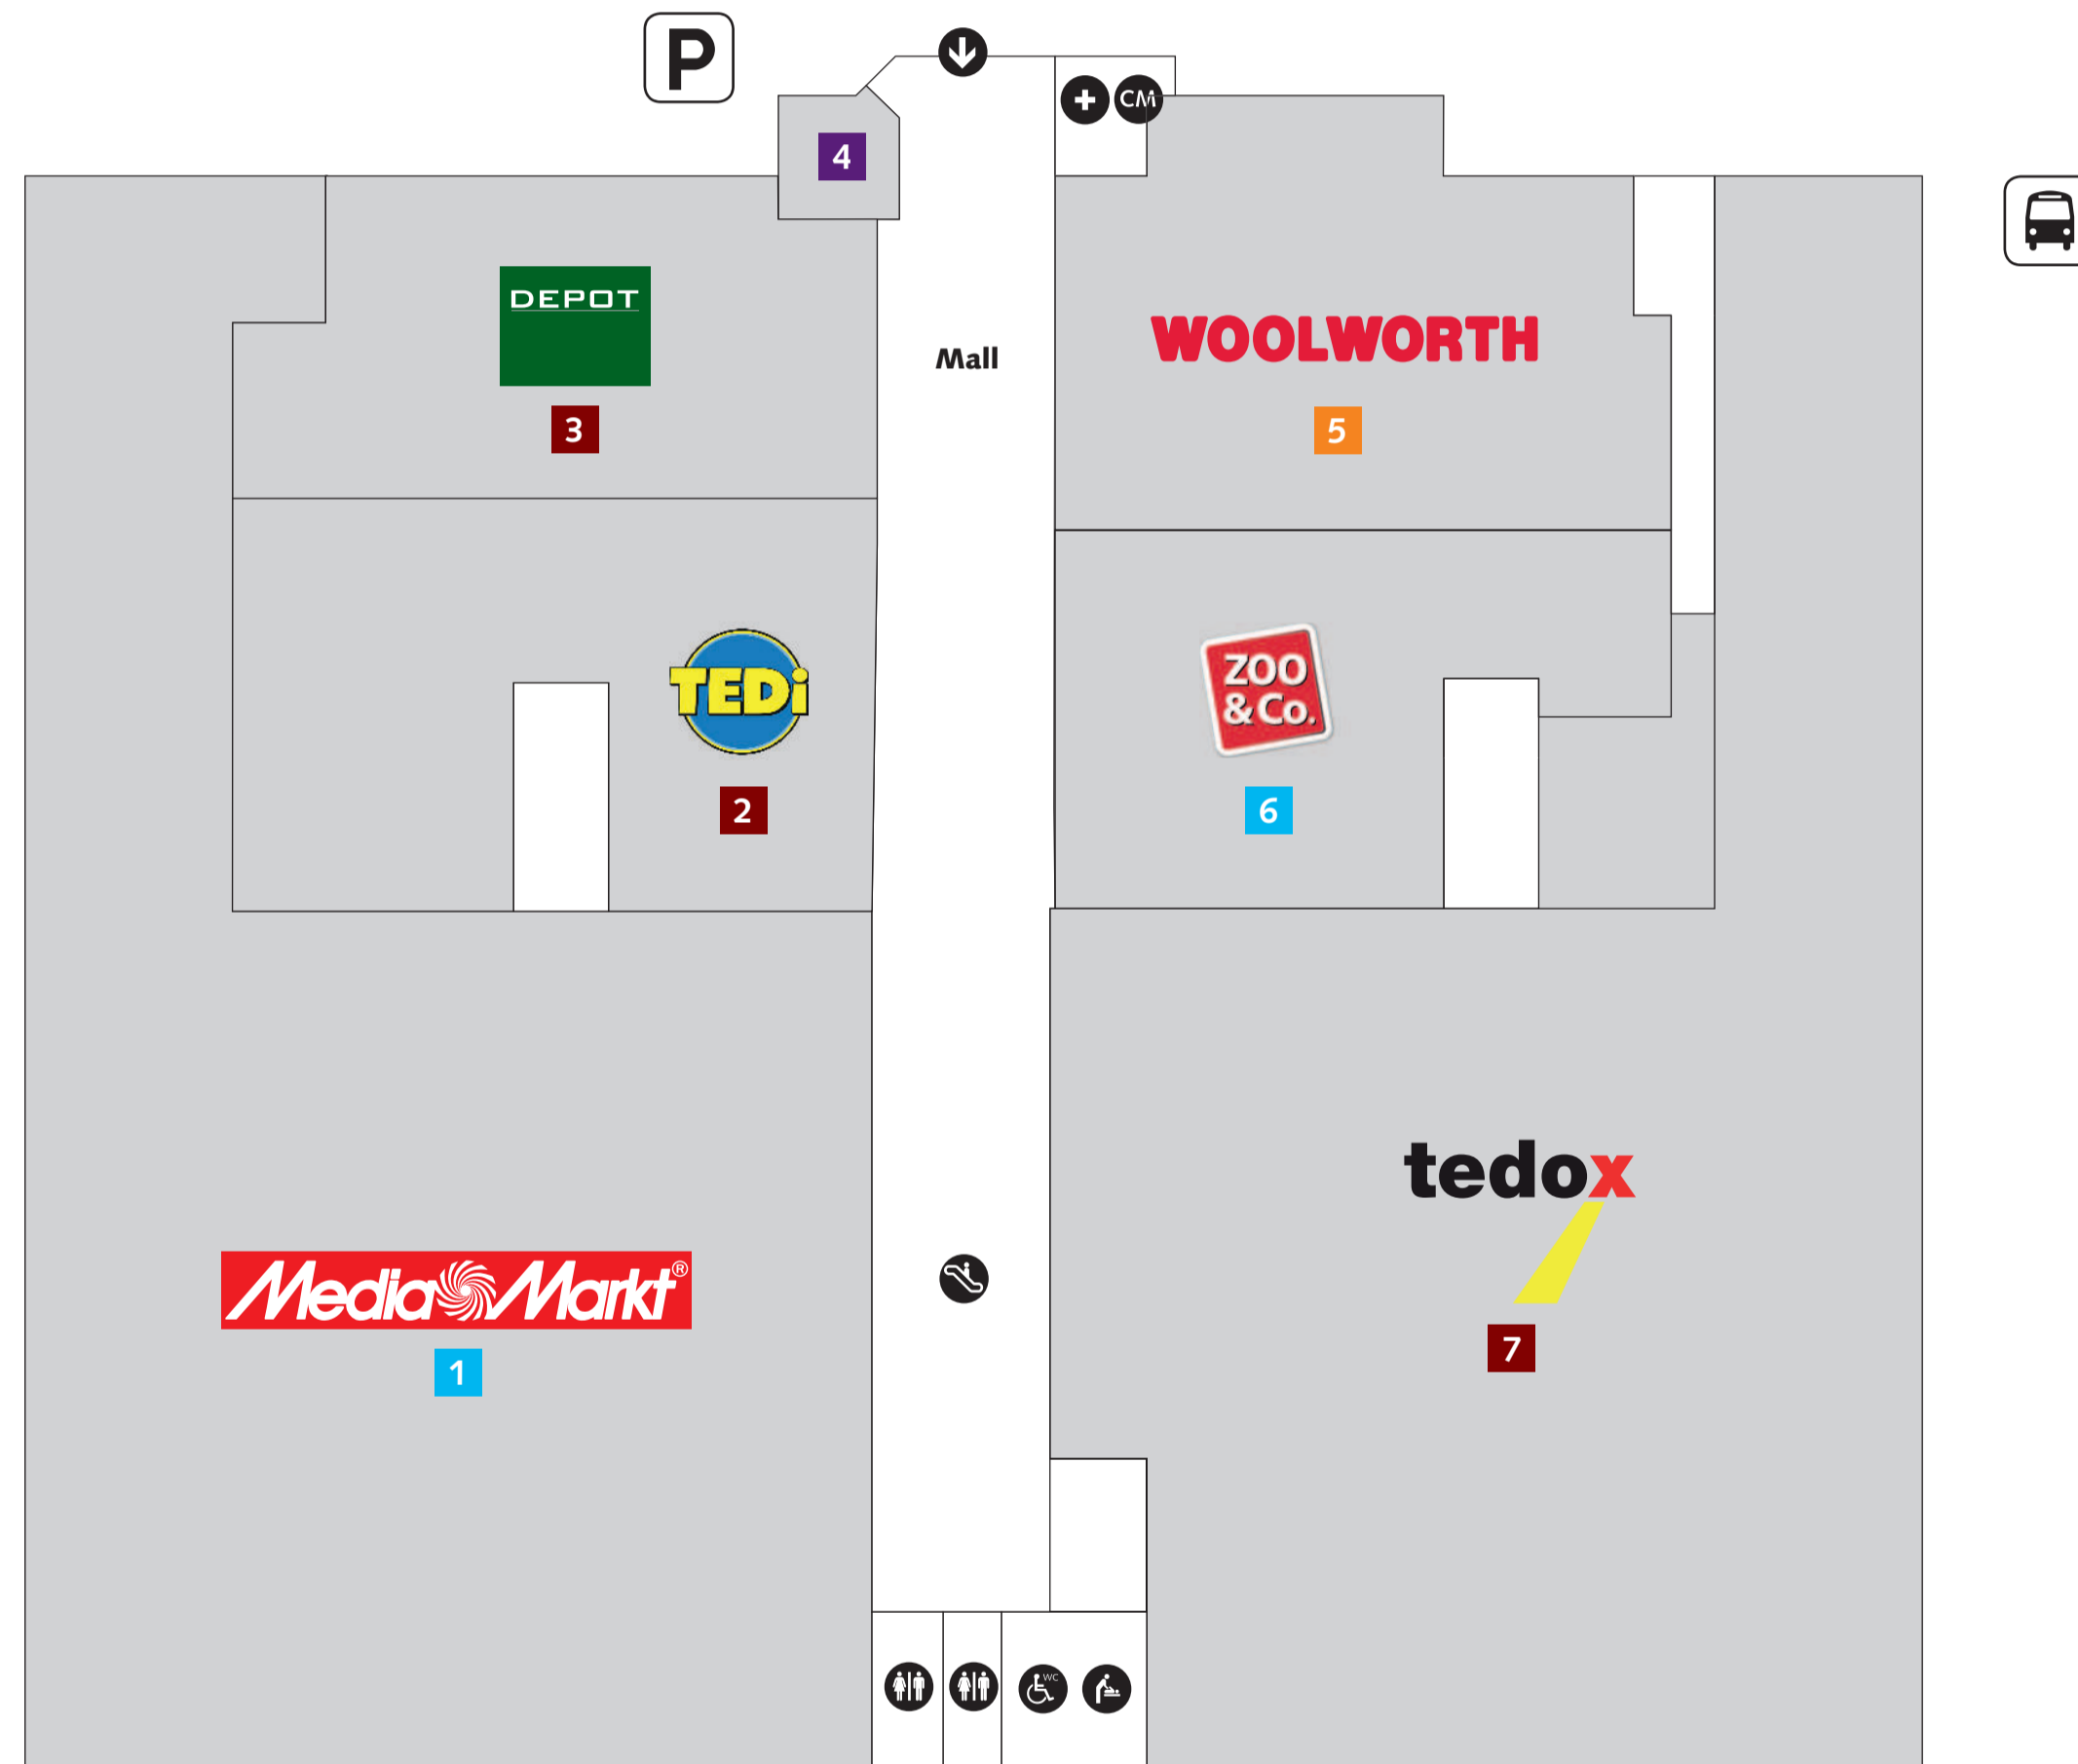

## Legende

-  Ein-/Ausgang
-  Rolltreppe
-  Telefon
-  ec-Automat
-  Fotofix Automat
-  Kunden WC
-  Behinderten WC
-  Sanitätsraum
-  Baby Wickelraum
-  Centermanagement
-  Parkplätze
-  Bushaltestelle

# Rheinessen Center

**Untergeschoss  
Haus 1**

### Möbel und Einrichtung

- 2** TEDI
- 3** Depot
- 7** Tedox
- 23** Roller

### Lebensmittel und Allgemeiner Bedarf

- 5** Woolworth
- 8** Kaufland
- 16** Lotto-Tickets-ER
- 17** Bäckerei-Konditorei Scheubeck