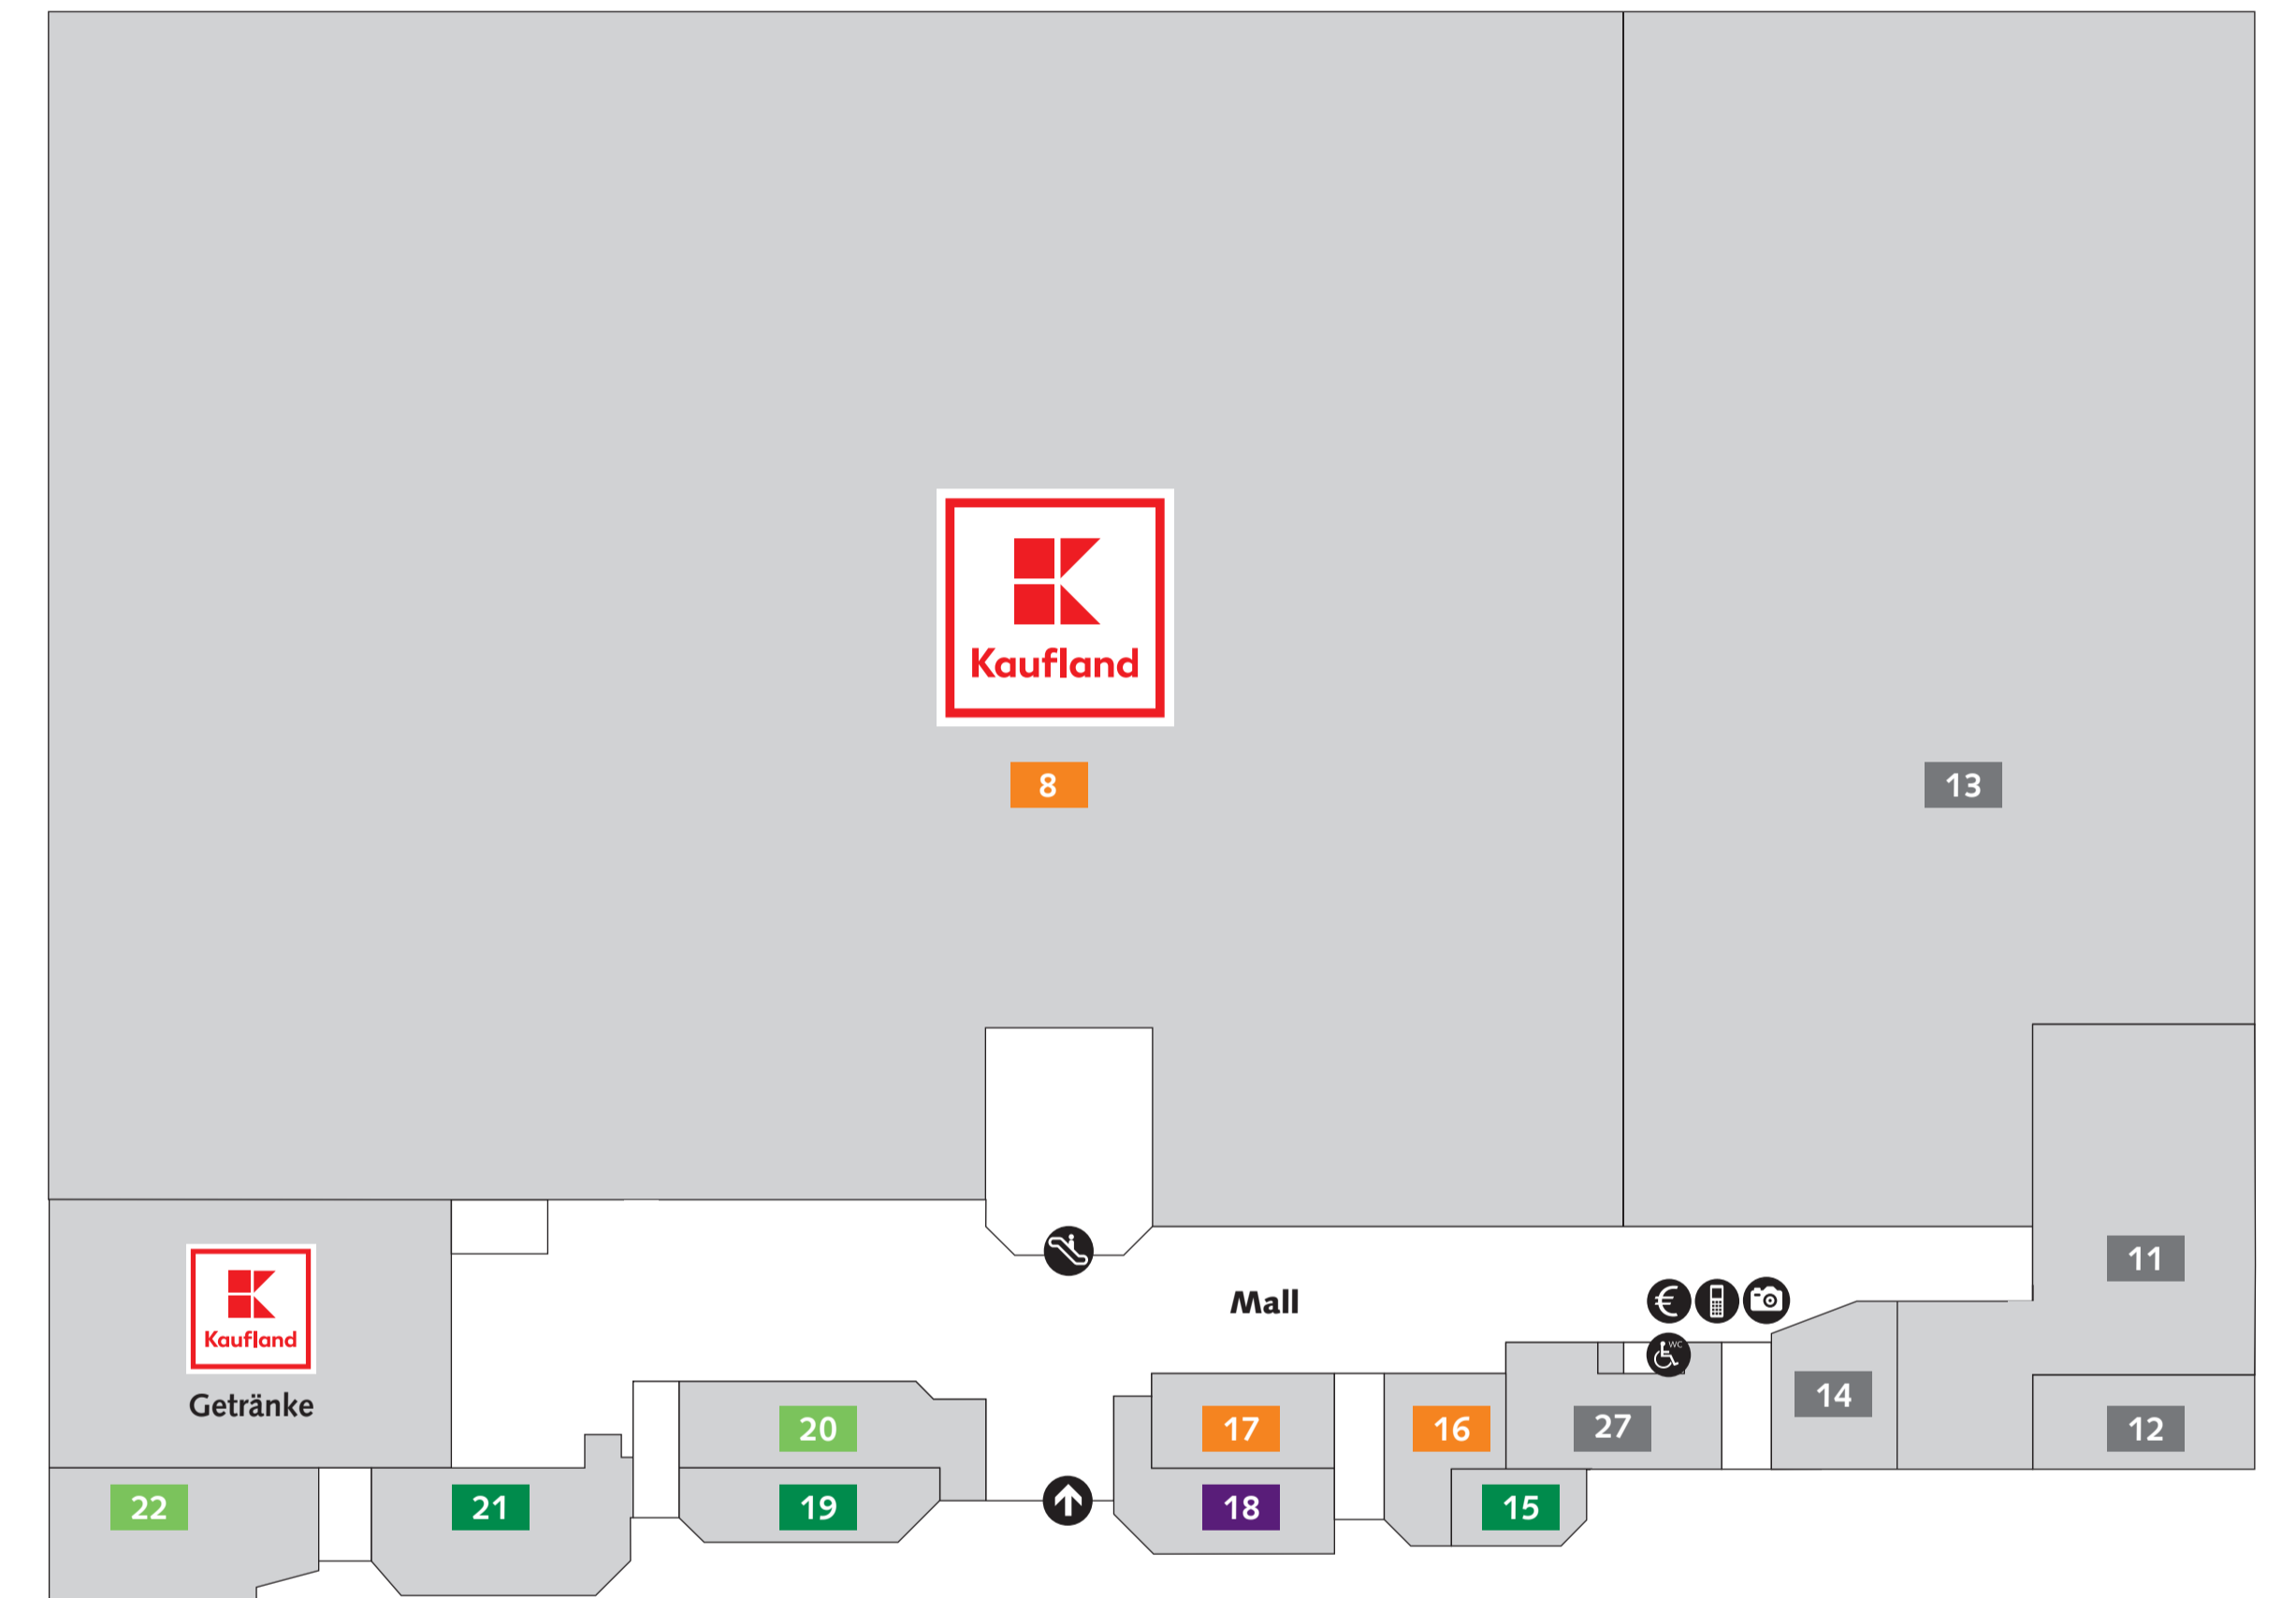

Medien-, Freizeit und Baumärkte

- **1** Media Markt
- **6** ZOO & Co.

**Erdgeschoss
Haus 1**

Lebensmittel und Allgemeiner Bedarf

- **5** Woolworth
- **8** Kaufland
- **16** Lotto-Tickets-ER
- **17** Bäckerei-Konditorei Scheubeck

Dienstleistungen und Persönlicher Bedarf

- **15** Alzeyer Schuh- & Schlüsseldienst
- **19** TUI Deutschland GmbH
- Reisebüro
- **21** Dream Nails
- **29** Sonnenstudio Sun-Feeling