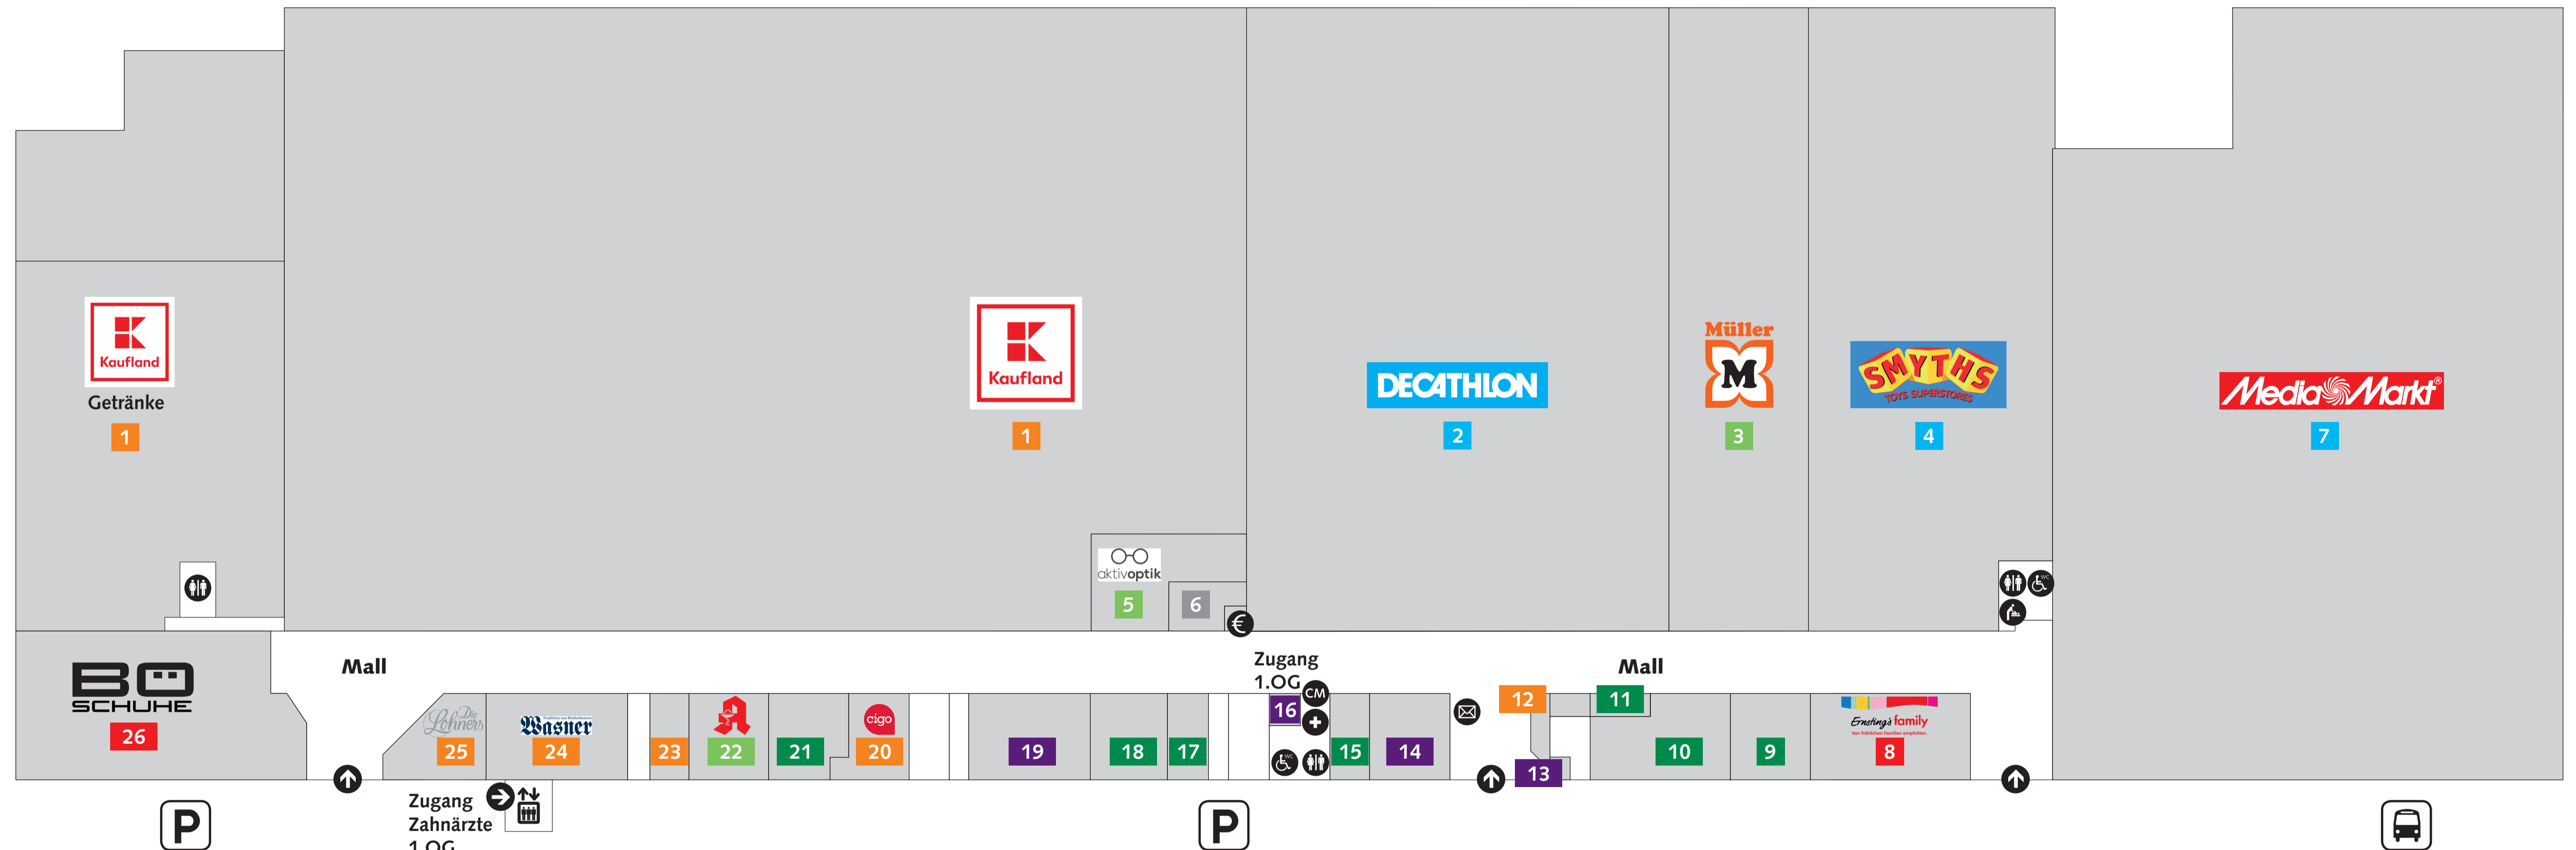

Legende

-  Ein-/Ausgang und Zugang Parkplatz
-  Aufzug
-  Briefkasten
-  ec-Automat
-  Behinderten-WC/Kunden-WC
-  Baby-Wickelraum/Sanitatsraum
-  Centermanagement
-  Parkplätze
-  Bushaltestelle

Medien, Sport, Spiel und Freizeit

- 2** Decathlon
- 4** Smyths Toys
- 7** Media Markt

Korper- und Gesundheitspflege

- 3** Muller Drogerie
- 5** Aktiv Optik
- 22** Center Apotheke

Gastronomie

- 13** Pink Diner
- 14** Feinkost & Doner Kirbas
- 16** Panini Paula
- 19** Asia Fu Loi

- 9** Nagelstudio Les Nails
- 10** Coiffeur Mayer
- 11** Schuh- und Schlusseldienst
- 15** TUI Deutschland GmbH Reiseburo
- 17** O2 Telefonica
- 18** Blume 2000
- 21** Reinigung

Mode und Schuhe

- 8** Ernsting's family
- 26** Bodeker

Dienstleistungen und Arzte

- Zahnarzte im Gutenberg Center (1.OG)
- Podologie (1.OG)
- Fupflagestudio (1.OG)

Tankstelle

Washstrasse / Pit Stop