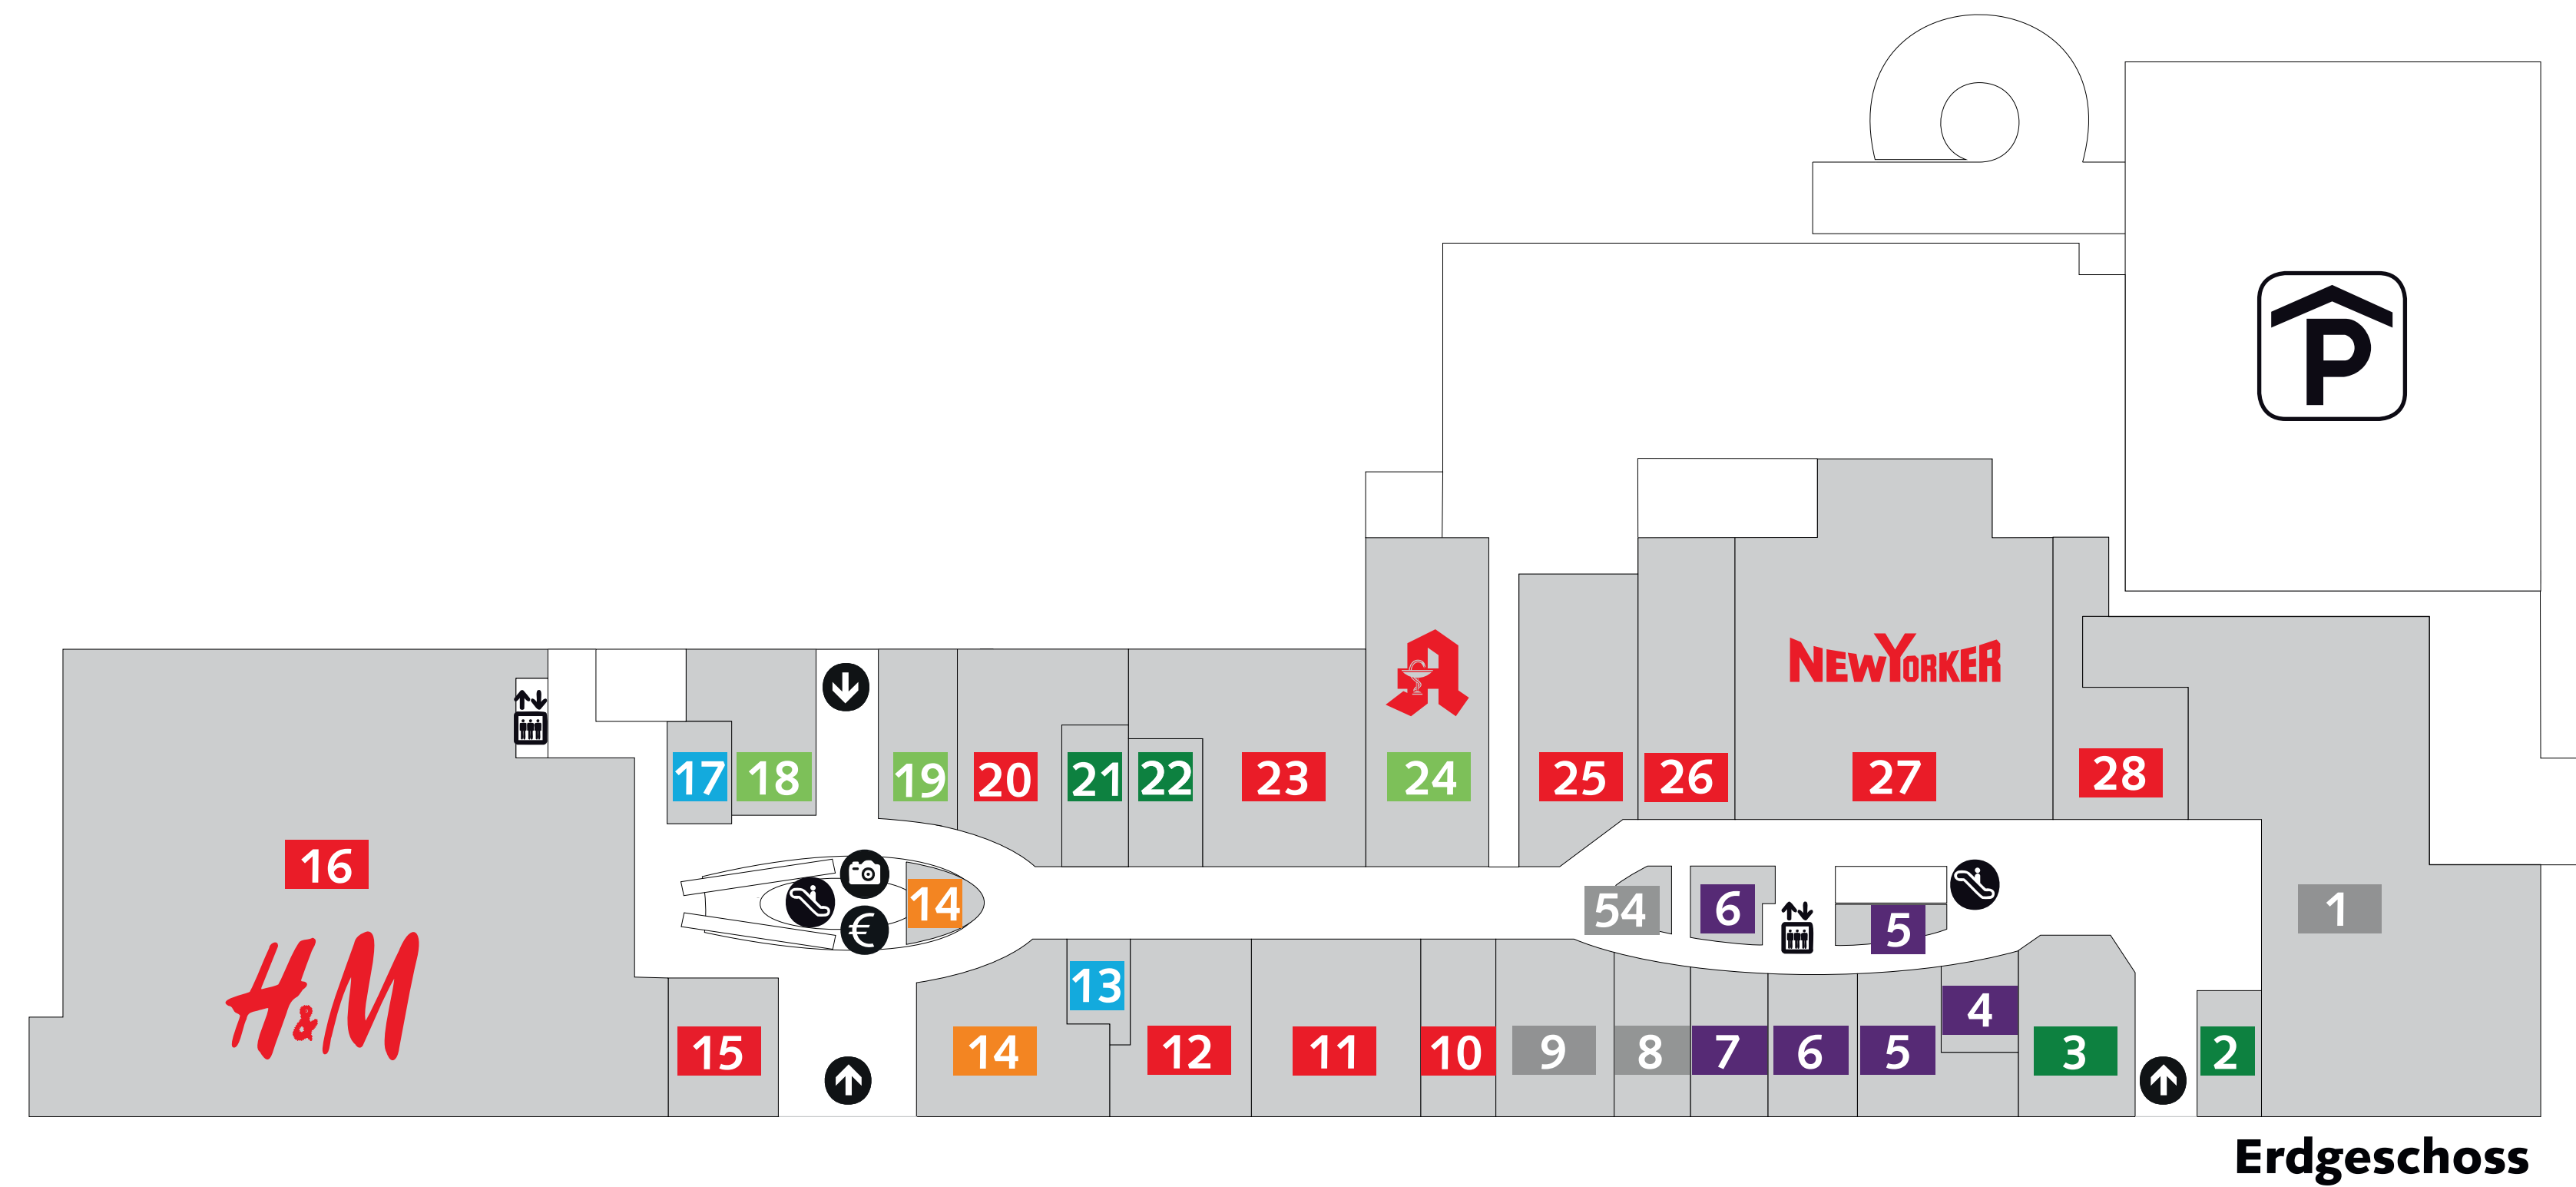

Legende

-  Ein-/Ausgang
-  Behinderten-WC
-  Babywickelraum
-  Kunden-WC
-  Aufzug
-  Rolltreppe
-  EC-Automat
-  Fotofix Automat
-  Parkhaus
-  Zugang Parkdeck
-  Centermanagement

Dienstleistung und Persönlicher Bedarf

- 2** US Star Nails
- 3** McPaper
- 21** Bijou Brigitte
- 22** PW Store
- 32** SMART R POINT
- 37** Cityphone Aetka
- 48** SuperCut
- 49** O2
- 51** Vodafone

Medien, Sport, Spiel und Freizeit

- 13** Captain Fun
- 17** Captain Fun
- 29** Media Markt
- 38** GameStop

Lebensmittel und Allgemeiner Bedarf

- 14** Bäckerei Kamps

Körper- und Gesundheitspflege

- 18** Parfümerie Becker
- 19** Rituals
- 24** MAXMO Apotheke
- 33** Jonen Augenoptik & Hörakustik

Gastronomie

- 4** Bubble Deluxe
- 5** McDonalds
- 6** HOTALO Asia Food Restaurant
- 7** Center Döner
- 31** Gelati

Mode und Schuhe

- 10** engbers
- 11** Only
- 12** Bonita
- 15** Vera Moda
- 16** H&M
- 20** KEF
- 23** Jeans fritz
- 25** Tom Tailor
- 26** CAMP DAVID I SOCCX
- 27** New Yorker
- 28** Ernsting's family
- 41** Olymp & Hades
- 42** Deichmann
- 43** TWO by TWO
- 47** Jack Wolfskin
- 50** mister* lady Jeans
- 52** Shoe4You
- 53** kik