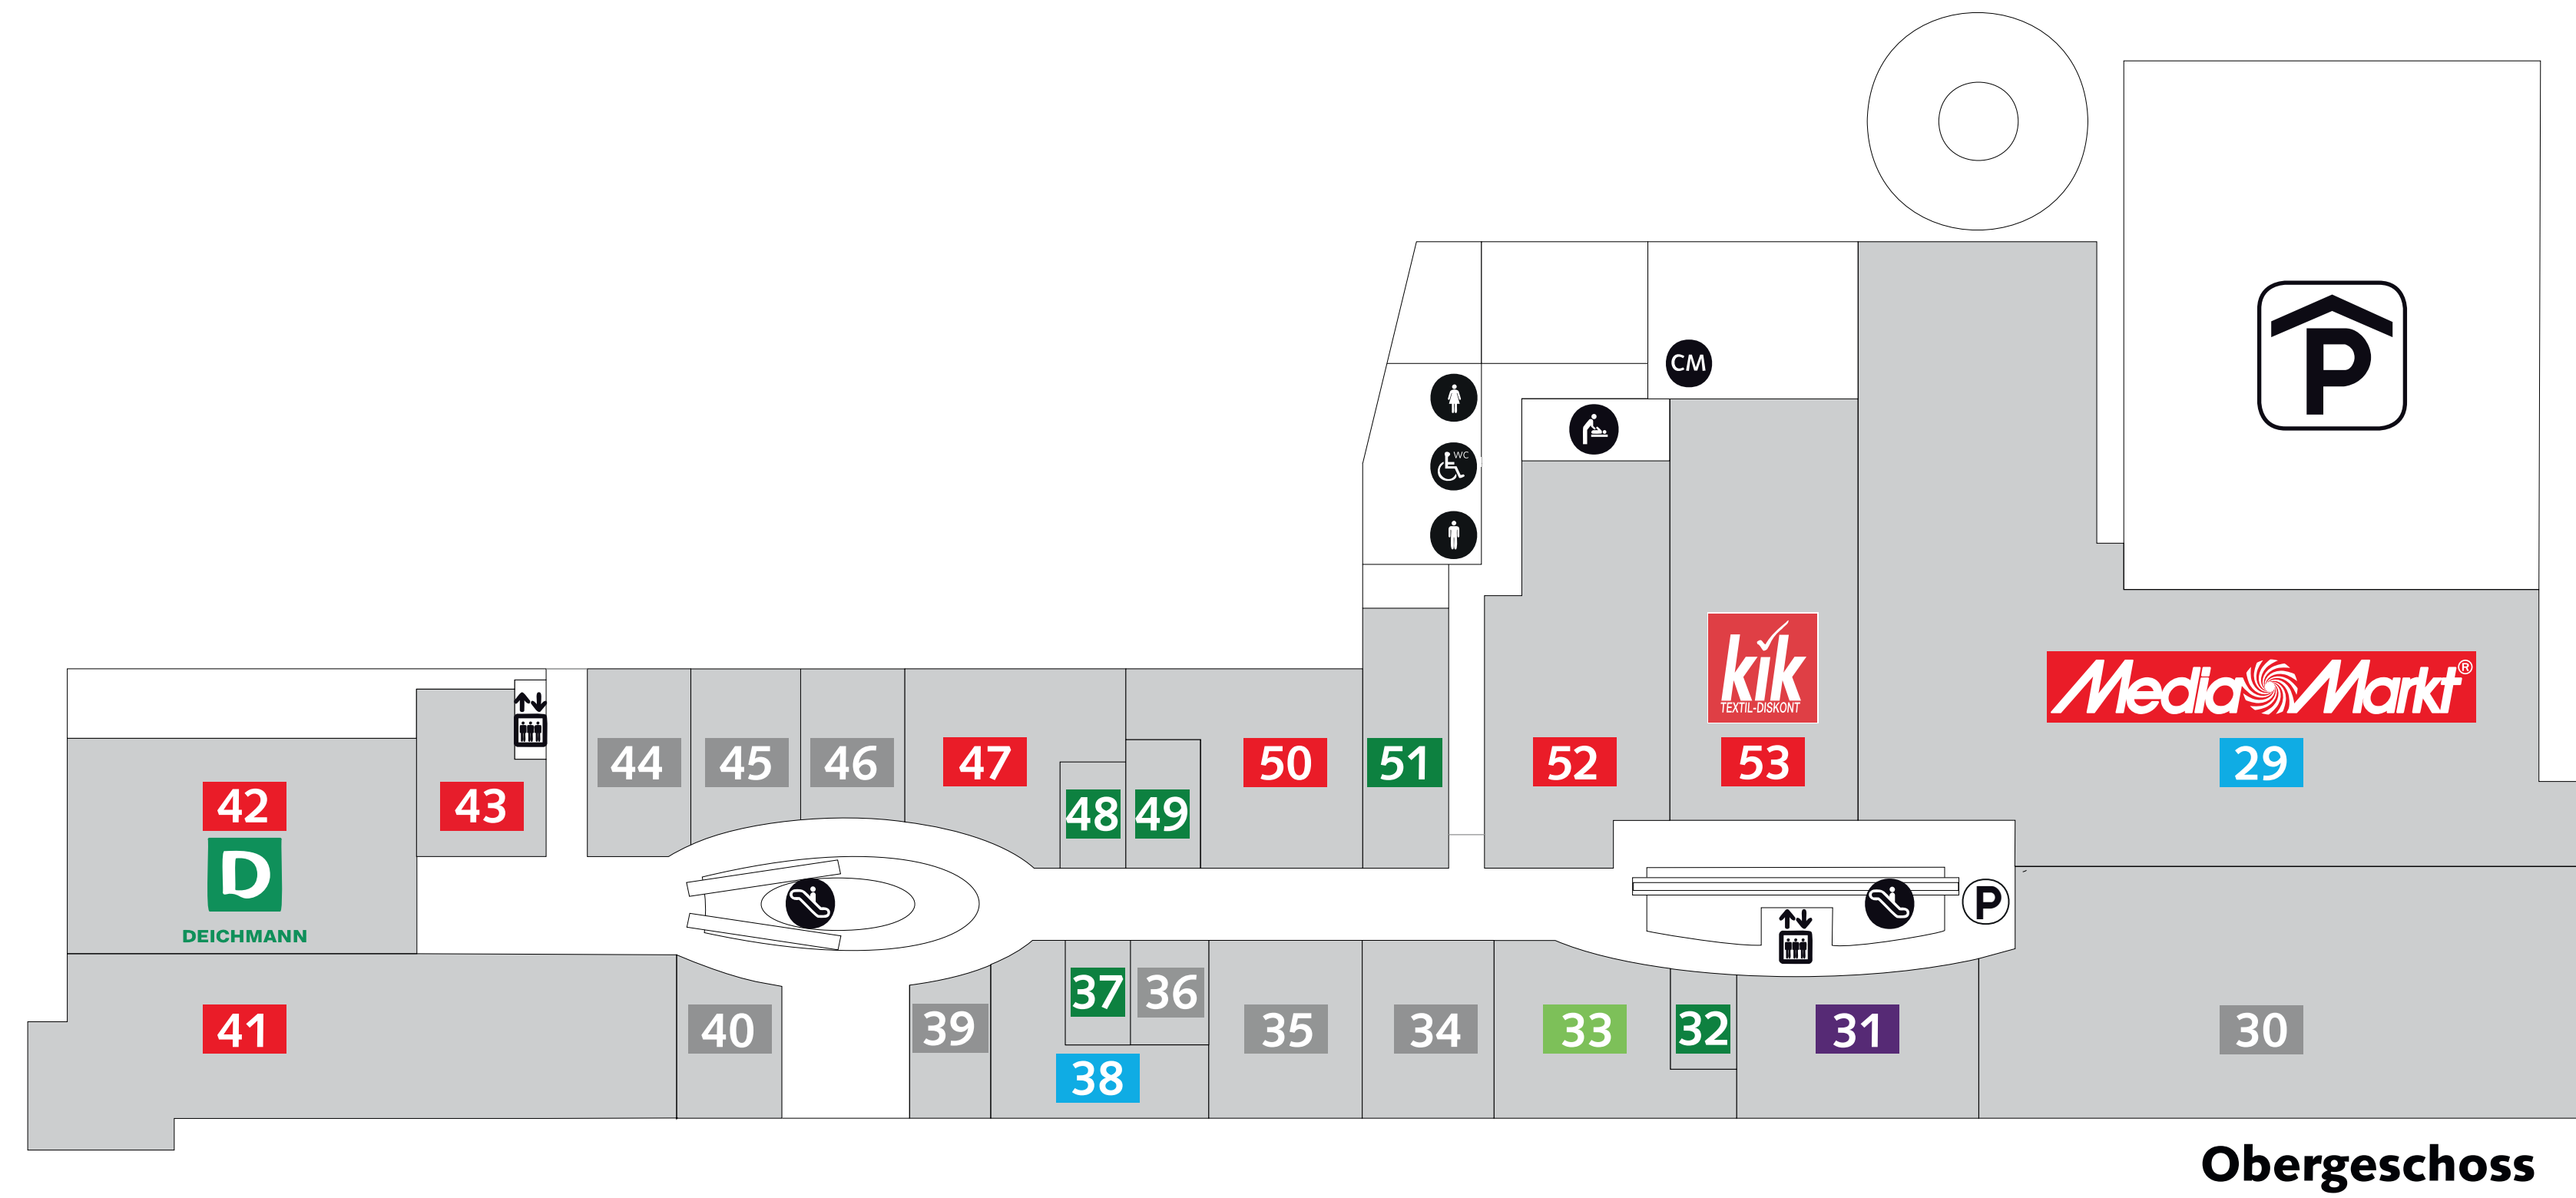

Legende

-  Ein-/Ausgang
-  Behinderten-WC
-  Babywickelraum
-  Kunden-WC
-  Aufzug
-  Rolltreppe
-  EC-Automat
-  Fotofix Automat
-  Parkhaus
-  Zugang Parkdeck
-  Centermanagement

Dienstleistung und Persönlicher Bedarf

- 2** US Star Nails
- 3** McPaper
- 21** Bijou Brigitte
- 22** PW Store
- 32** SMART R POINT
- 37** Cityphone Aetka
- 48** SuperCut
- 49** O2
- 51** Vodafone

Medien, Sport, Spiel und Freizeit

- 13** Captain Fun
- 17** Captain Fun
- 29** Media Markt
- 38** GameStop

Lebensmittel und Allgemeiner Bedarf

- 14** Bäckerei Kamps

Körper- und Gesundheitspflege

- 18** Parfümerie Becker
- 19** Rituals
- 24** MAXMO Apotheke
- 33** Jonen Augenoptik & Hörakustik

Gastronomie

- 4** Bubble Deluxe
- 5** McDonalds
- 6** HOTALO Asia Food Restaurant
- 7** Center Döner
- 31** Gelati

Mode und Schuhe

- 10** engbers
- 11** Only
- 12** Bonita
- 15** Vera Moda
- 16** H&M
- 20** KEF
- 23** Jeans fritz
- 25** Tom Tailor
- 26** CAMP DAVID I SOCCX
- 27** New Yorker
- 28** Ernsting's family
- 41** Olymp & Hades
- 42** Deichmann
- 43** TWO by TWO
- 47** Jack Wolfskin
- 50** mister* lady Jeans
- 52** Shoe4You
- 53** kik