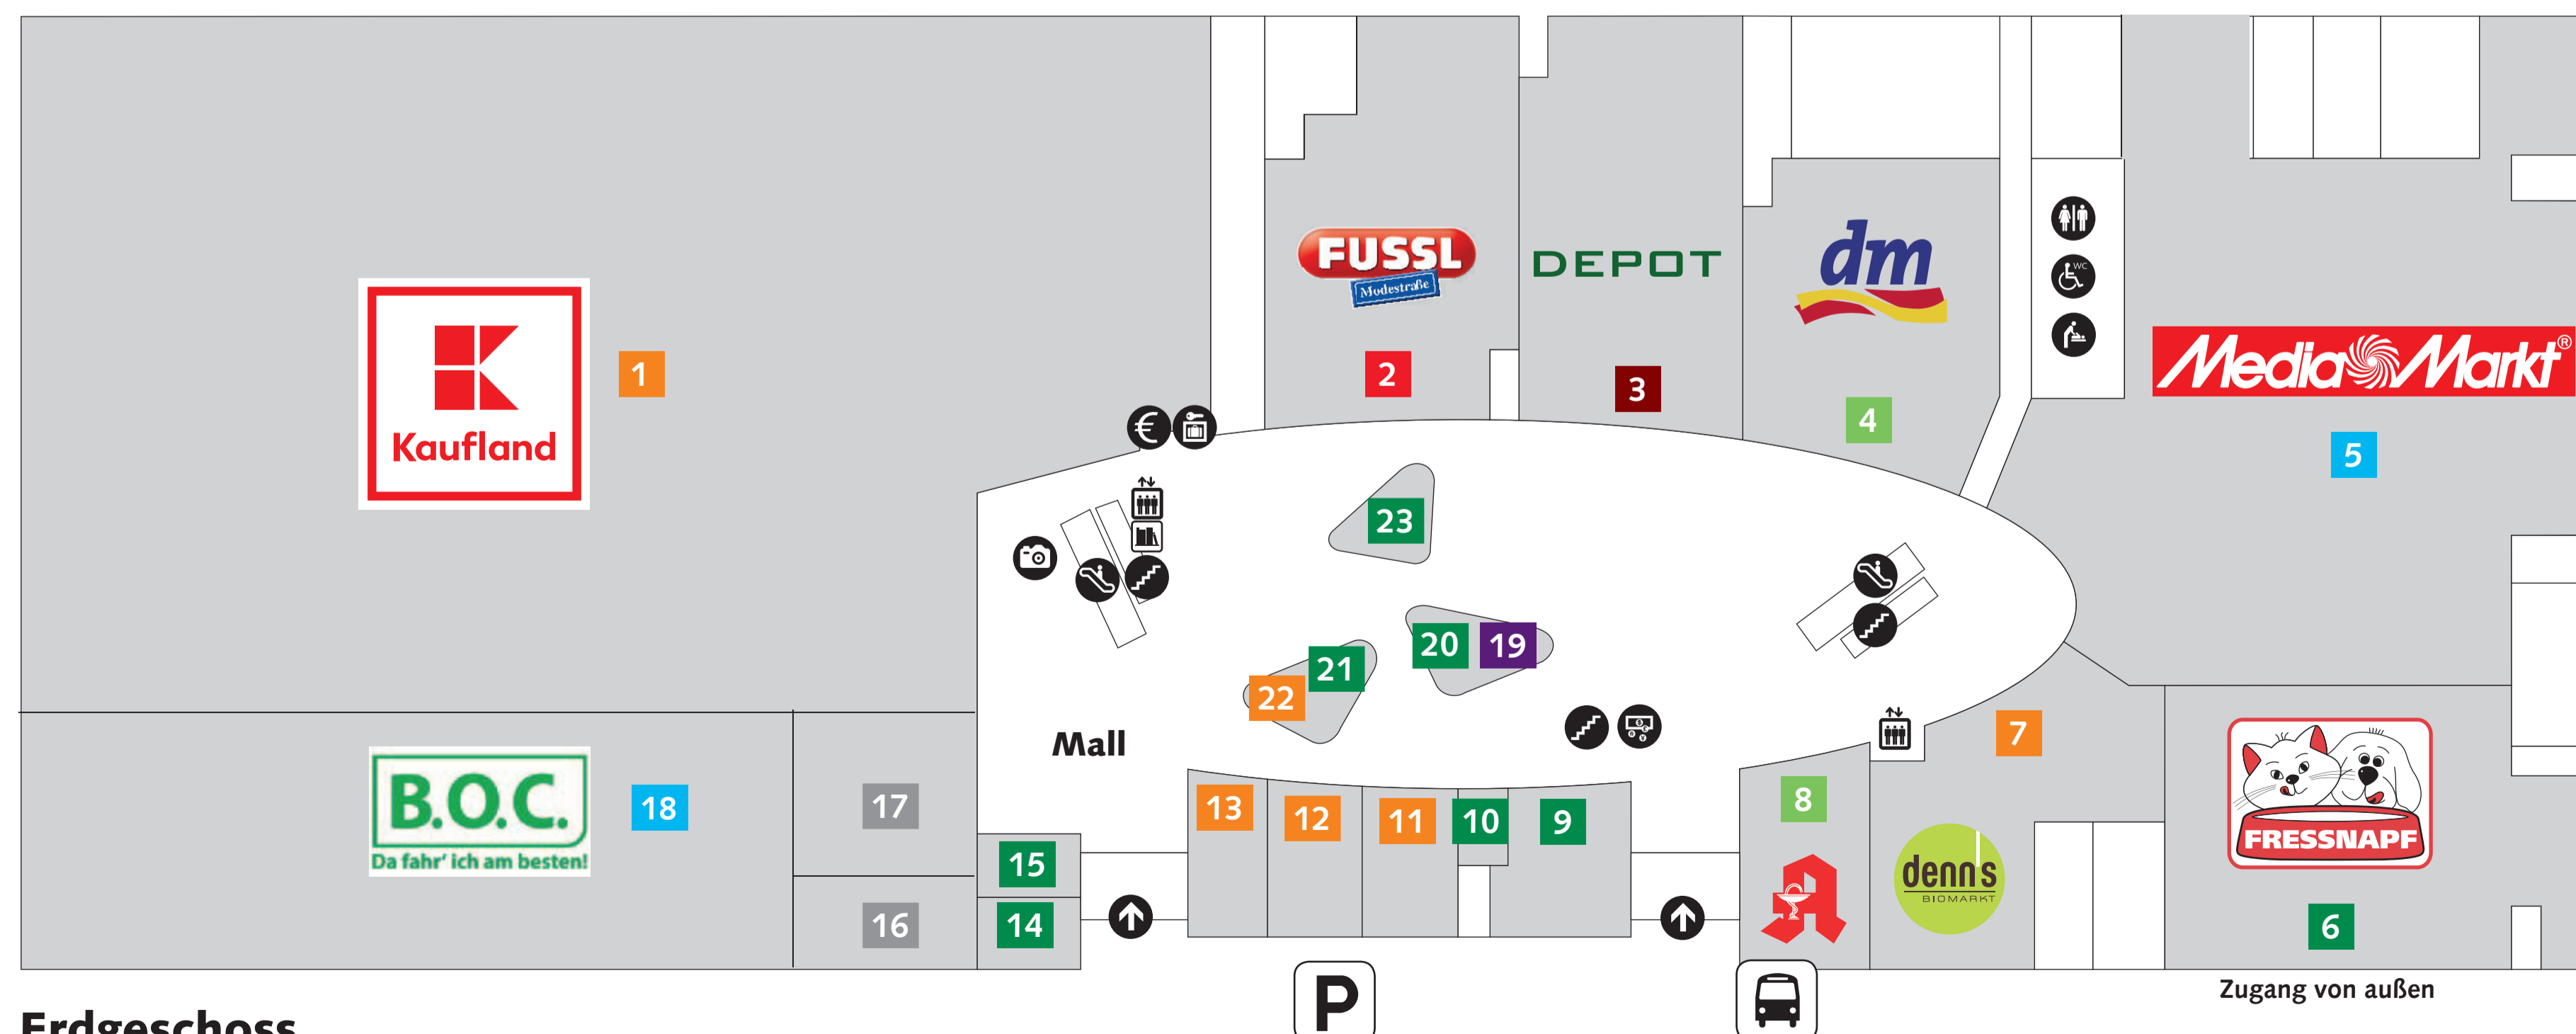

Legende

- Ein-/Ausgang und Zugang Parkplatz
- Parkplatz / Bushaltestelle
- ec-Automat
- Behinderten-WC / Kunden-WC
- Wickelraum
- Treppe / Rolltreppe
- Aufzug
- Büchertauschregal
- Tagungsraum
- Centermanagement
- Schließfächer / Fotofix
- bambini-Spielplatz
- Centergutscheine

Obergeschoss

Erdgeschoss

Lebensmittel und Allgemeiner Bedarf

- 1** Kaufland
- 7** denn's Biomarkt
- 11** Elsbeth Müller
- 12** Schwabachs Bäcker Distler, Café
- 13** Feinkostmetzgerei Weyh
- 22** Feinkost Paradies
- 29** Woolworth

- 5** Media Markt
- 18** B.O.C.
- 25** CULT Lifestyle
- 30** Smyths Toys
- 31** Jumpers Fitnessstudio
- 35** SPORT Voswinkel

Dienstleistungen und Persönlicher Bedarf

- 6** Fressnapf
- 9** Apollo-Optik
- 10** Schuh- und Schlüsseldienst
- 14** Fix Reinigung
- 15** k kiosk / Lottofee
- 20** Aurora Schmuckwelt
- 21** Ticket-Paradies
- 23** Eventblumen Schwabach
- 26** Friseur und mehr
- 34** dorsch Lederwaren
- 36** Ly Nails

Gastronomie

- 19** Saftpresse
- 32** Asia Food Lily
- 33** La Piazza - Café/Bistro