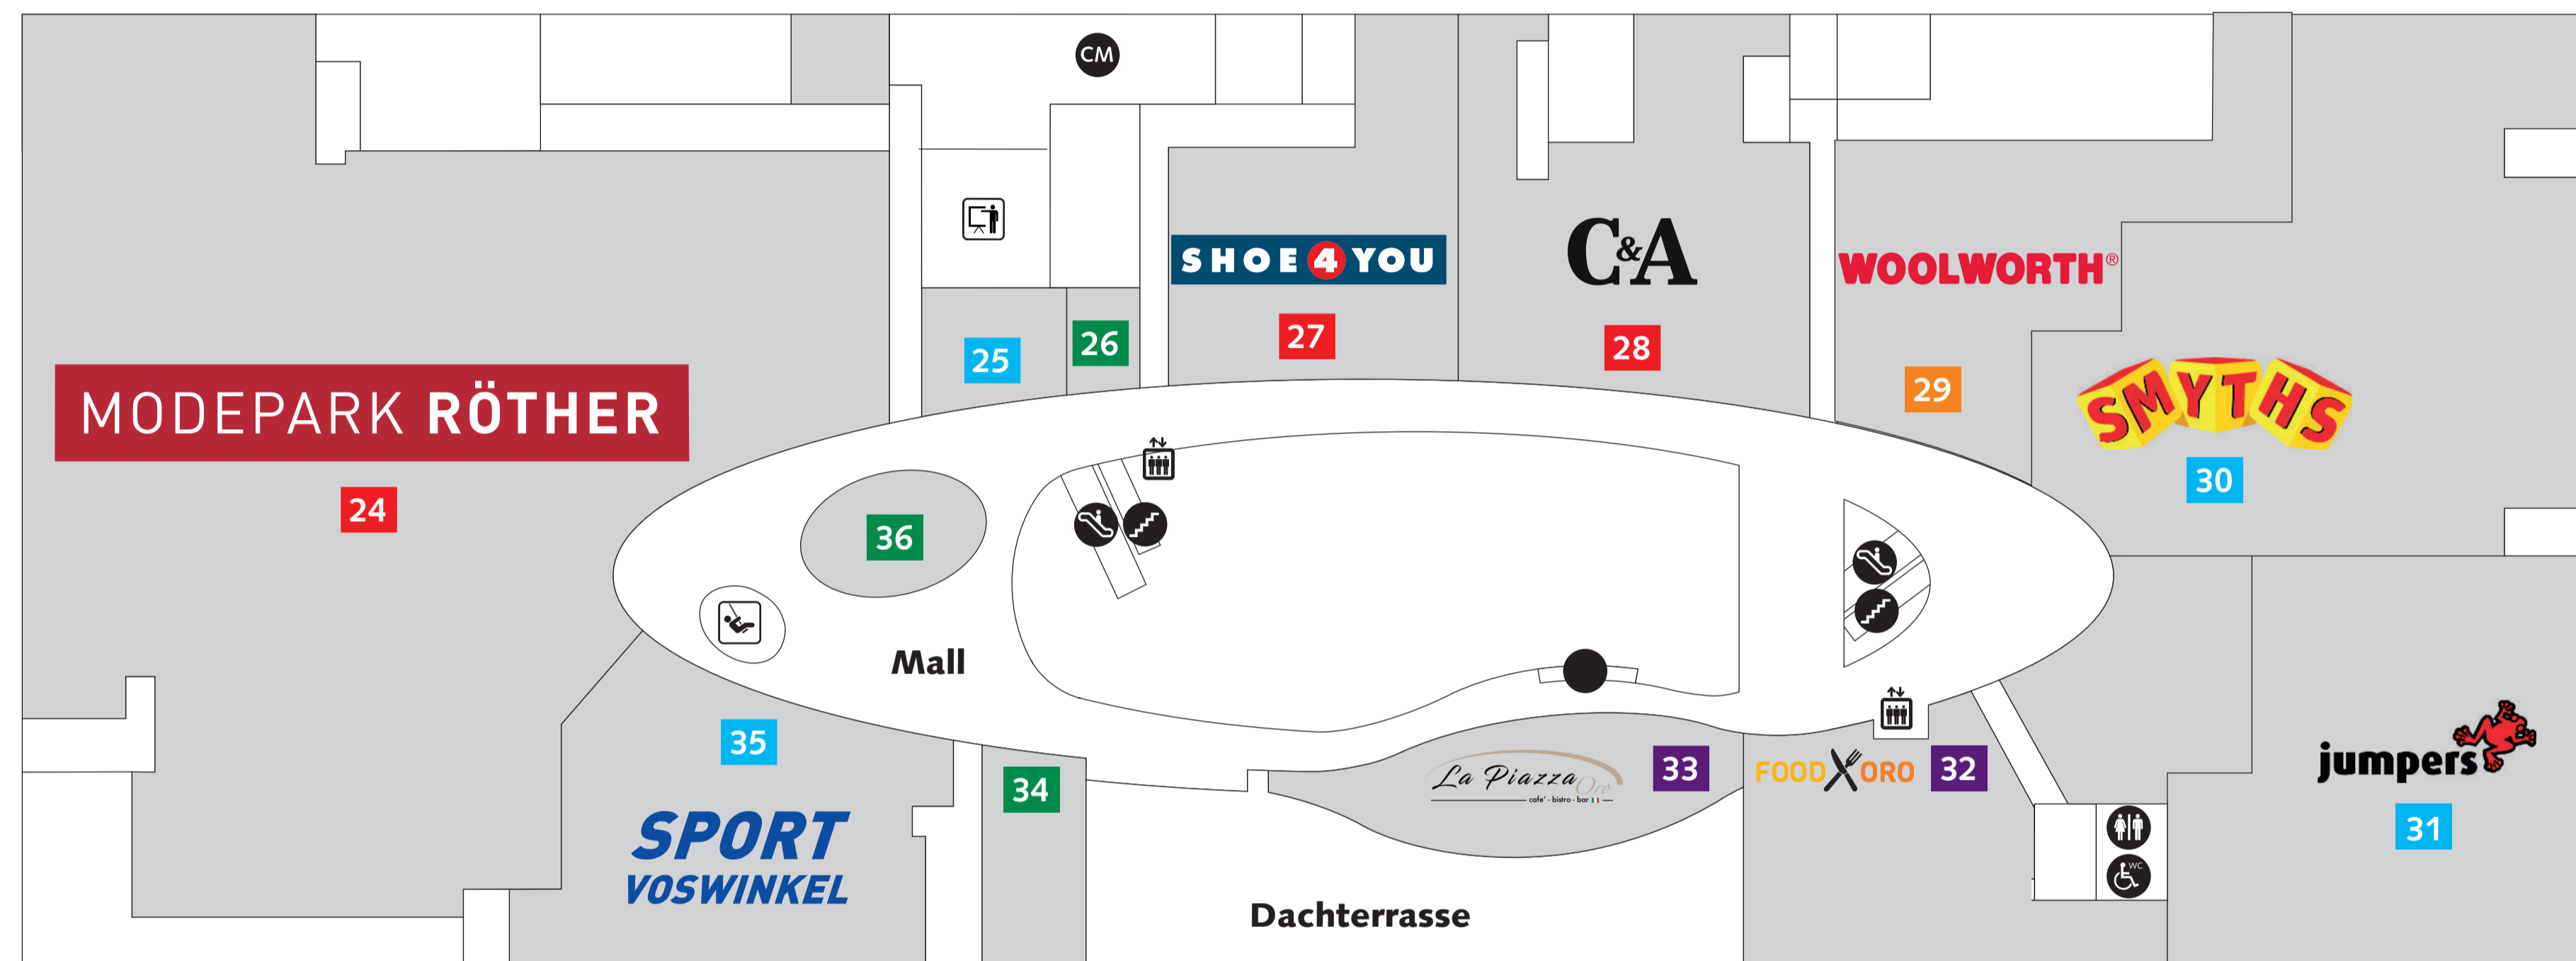

Legende

- Ein-/Ausgang und Zugang Parkplatz
- Parkplatz / Bushaltestelle
- ec-Automat
- Behinderten-WC / Kunden-WC
- Wickelraum
- Treppe / Rolltreppe
- Aufzug
- Büchertauschregal
- Tagungsraum
- Centermanagement
- Schließfächer / Fotofix
- bambini-Spielplatz
- Centergutscheine

Obergeschoss

Erdgeschoss

Lebensmittel und Allgemeiner Bedarf

- 1** Kaufland
- 7** denn's Biomarkt
- 11** Elsbeth Müller
- 12** Schwabachs Bäcker Distler, Café
- 13** Feinkostmetzgerei Weyh
- 22** Feinkost Paradies
- 29** Woolworth

- 5** Media Markt
- 18** B.O.C.
- 25** CULT Lifestyle
- 30** Smyths Toys
- 31** Jumpers Fitnessstudio
- 35** SPORT Voswinkel

Dienstleistungen und Persönlicher Bedarf

- 6** Fressnapf
- 9** Apollo-Optik
- 10** Schuh- und Schlüsseldienst
- 14** Fix Reinigung
- 15** k kiosk / Lottofee
- 20** Aurora Schmuckwelt
- 21** Ticket-Paradies
- 23** Eventblumen Schwabach
- 26** Friseur und mehr
- 34** dorsch Lederwaren
- 36** Ly Nails

Gastronomie

- 19** Saftpresse
- 32** Asia Food Lily
- 33** La Piazza - Café/Bistro