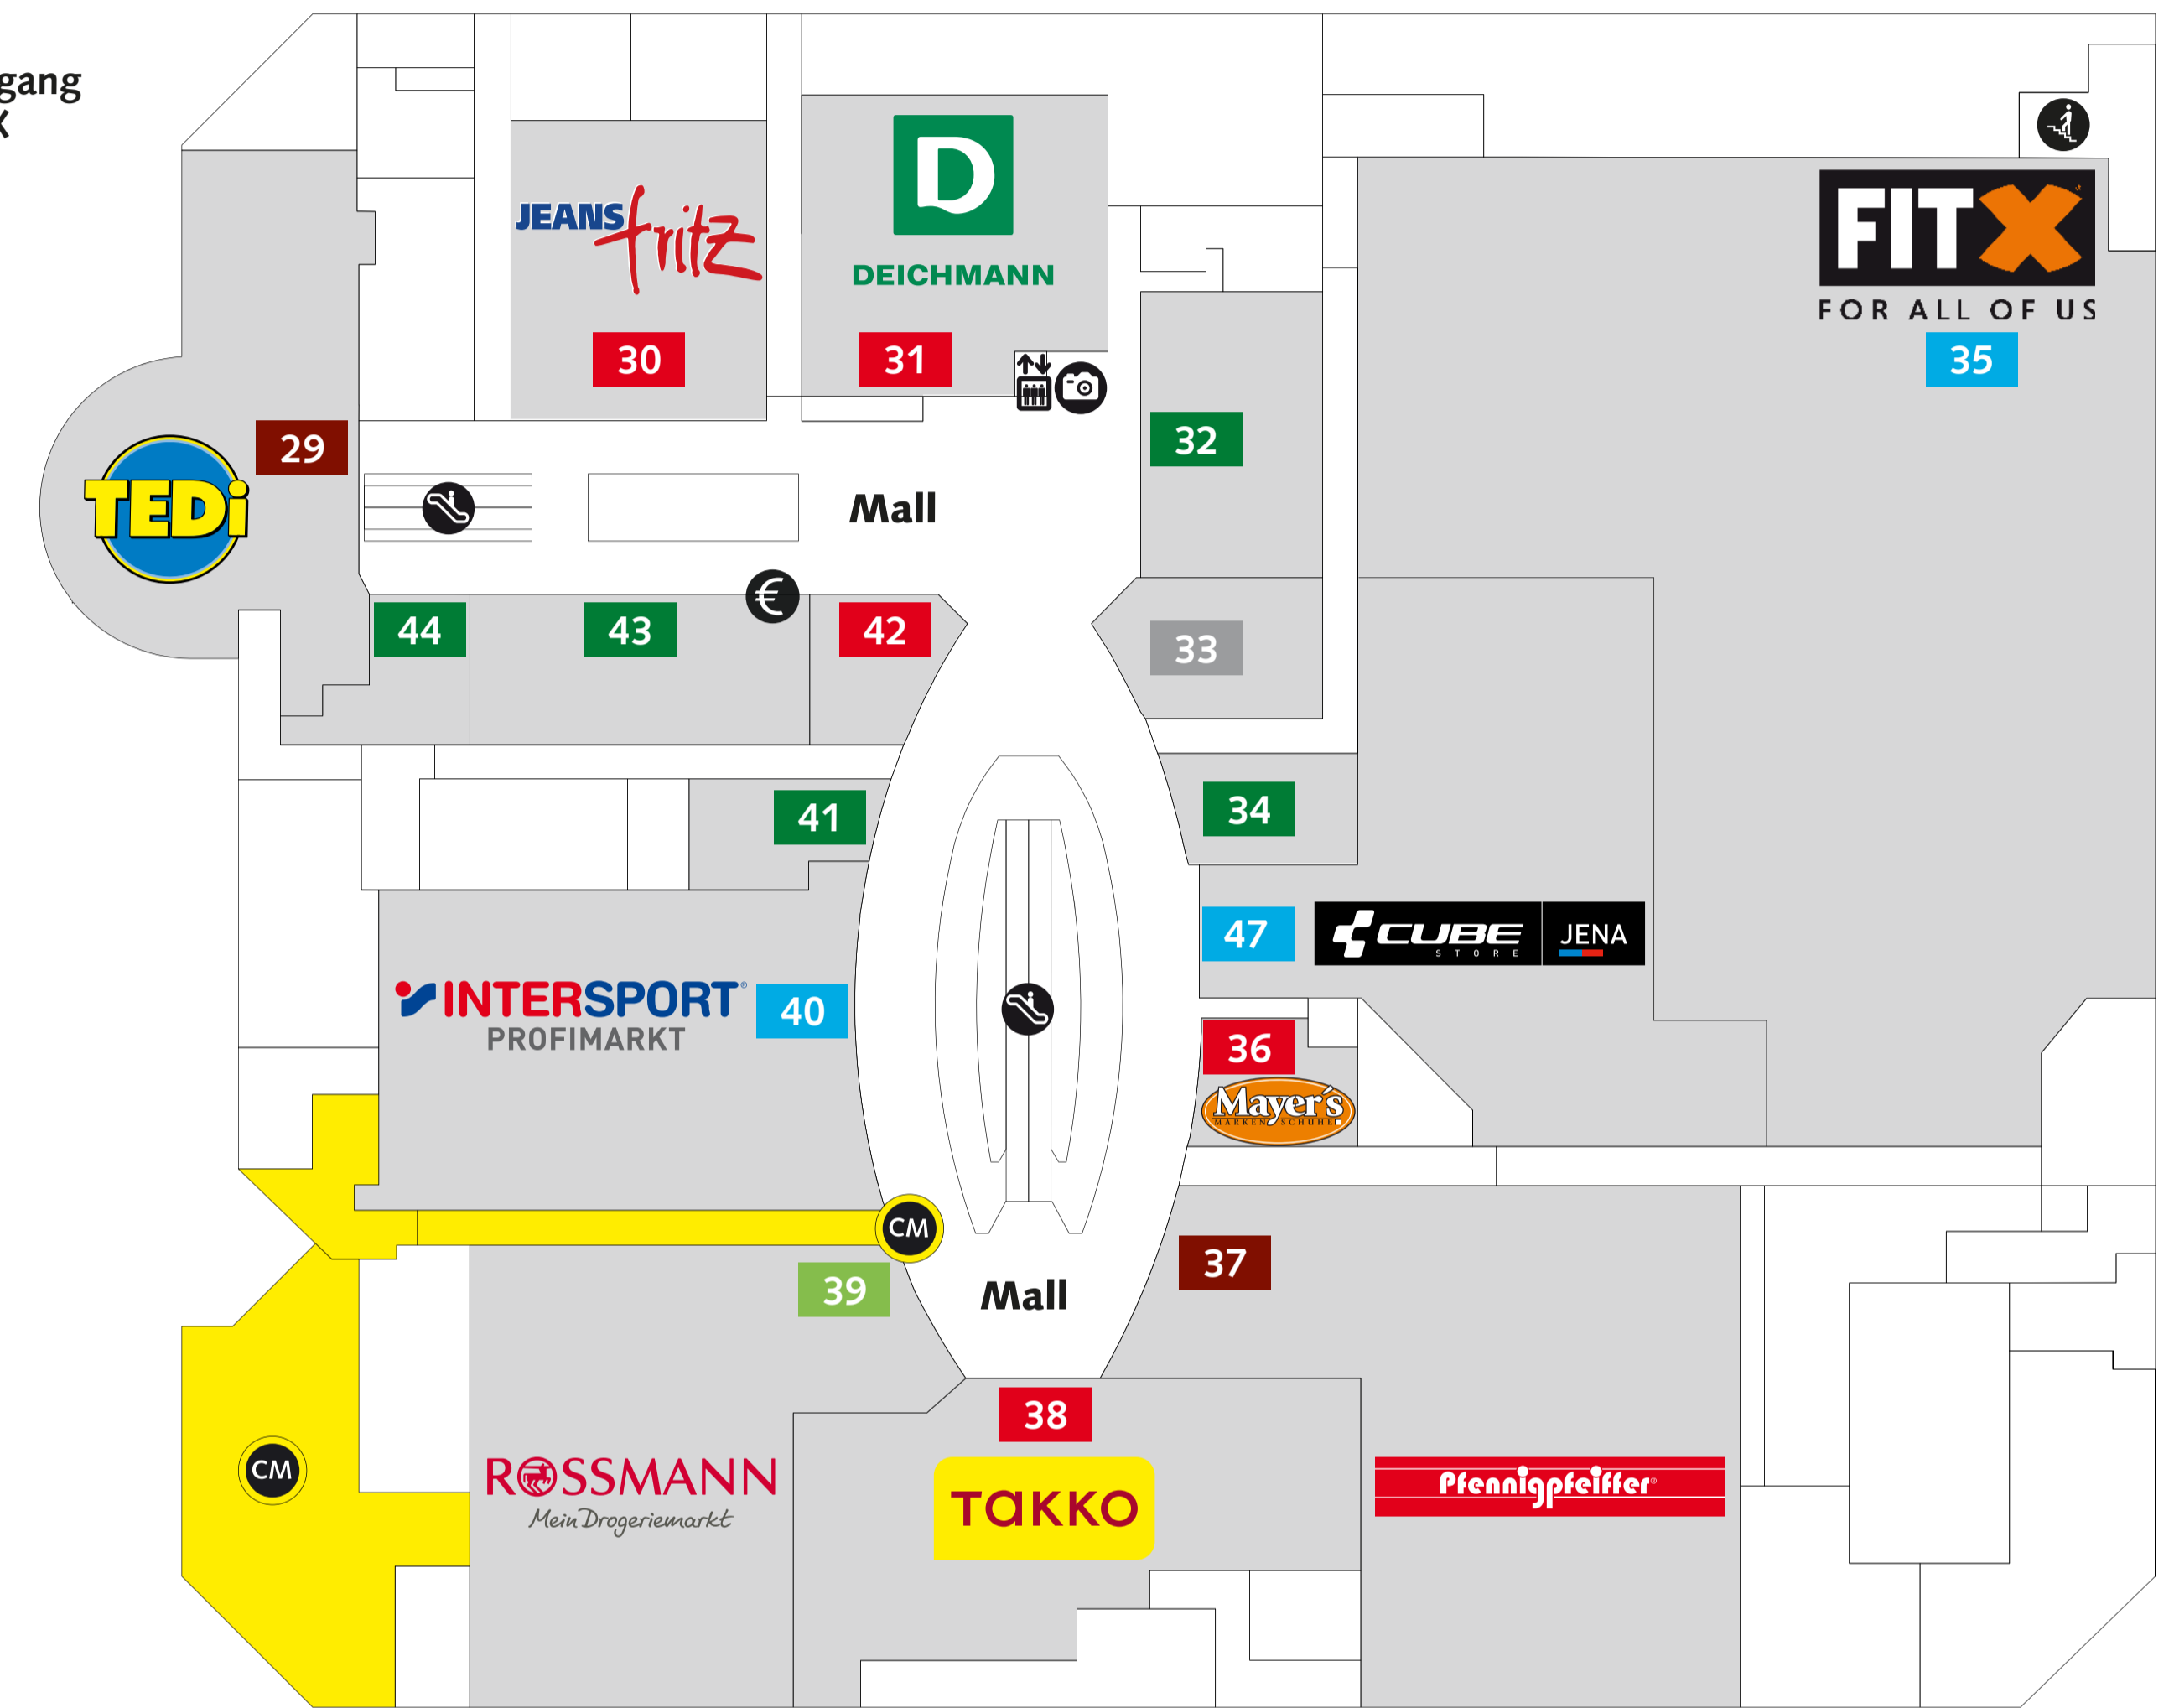

Legende

-  Ein-/Ausgang
-  Behinderten-WC
-  Baby Wickelraum / Kunden-WC
-  Aufzug
-  Treppe / Rolltreppe
-  EC-Automat
-  Fotofix Automat
-  Parkplätze
-  Centermanagement

JENA BURGAUPARK

Erdgeschoss

Dienstleistungen und Persönlicher Bedarf

- 2** Fressnapf
- 5** Schuh- und Schlüsseldienst
- 13** Kiosk CIGO / Postpoint
- 13** Postpoint
- 14** Mc Paper
- 16** Kleenothek Reinigung
- 19** Kamm In! by Dietz Coiffeur
- 21** DER Deutsches Reisebüro
- 23** Telekom Shop
- 24** Katrin's Schmucklädchen
- 25** Vodafone Shop
- 27** O2 Shop
- 28** Blumen Edelweiß
- 32** Orion
- 34** sonnenklar Reisebüro
- 41** Änderungsschneiderei Kataa
- 43** Volksbank eG
- 44** Frisör Klier

Gastronomie

- 4** REWE Deli
- 7** AZAD Grill
- 8** Asia Imbiss
- 20** Eiscafé Rimini
- 45** Sitzbereich Gastronomie

Medien, Sport, Spiel und Freizeit

- 1** Lolo's Welt – Deine Spielkiste
- 12** Weltbild Plus
- 22** MEDIMAX
- 35** FitX - Fitnessstudio
- 40** Intersport Profimarkt
- 47** Radwelt.store - Cube

- 6** Hönnger Fleischerei
- 9** Sternenbäck
- 10** REWE Center und Getränkemarkt
- 46** REWE Abholservice