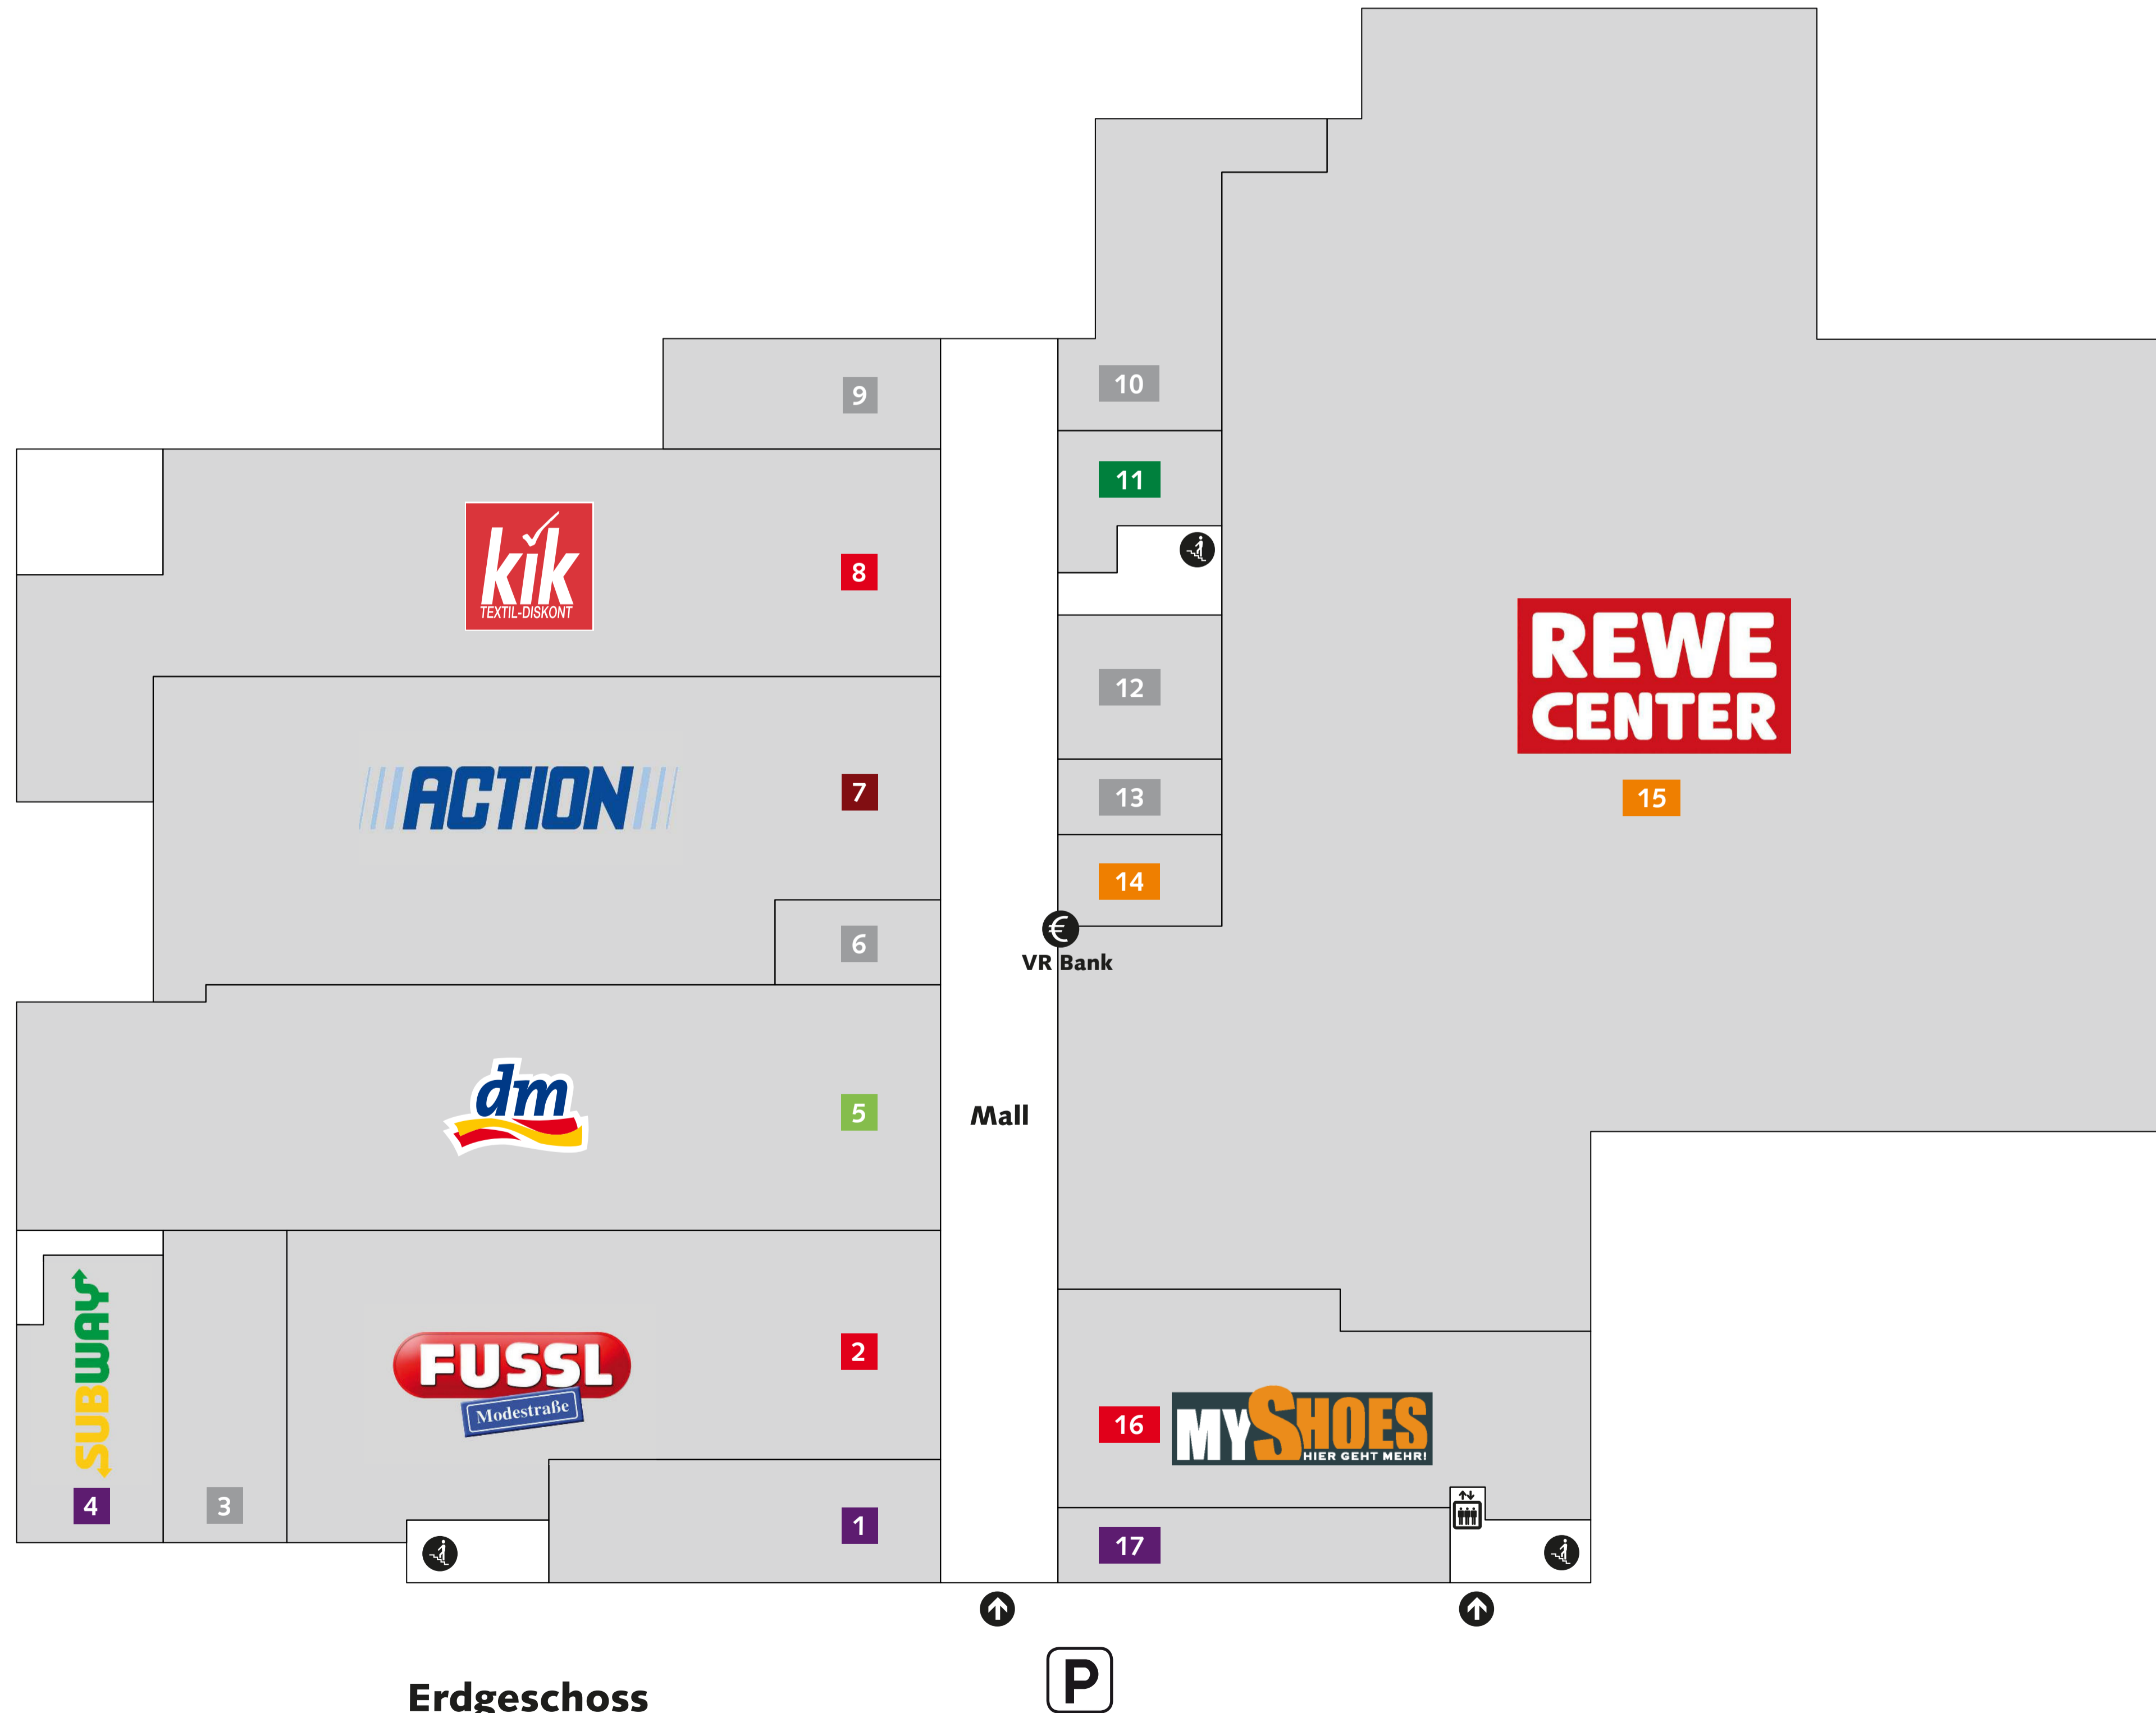

Legende

-  Ein-/Ausgang
-  Treppe / Aufzug
-  EC-Automat
-  Parkplätze

Obergeschoss

FORETTLE CENTER

Erdgeschoss

Einrichtung & Restposten

7 Action

Körper- und Gesundheitspflege

5 dm drogerie markt

Lebensmittel und Allgemeiner Bedarf

14 Kiosk - Lotto/Toto

15 REWE Center

Mode und Schuhe

2 Fussl Modestraße

8 Kik

16 MyShoes