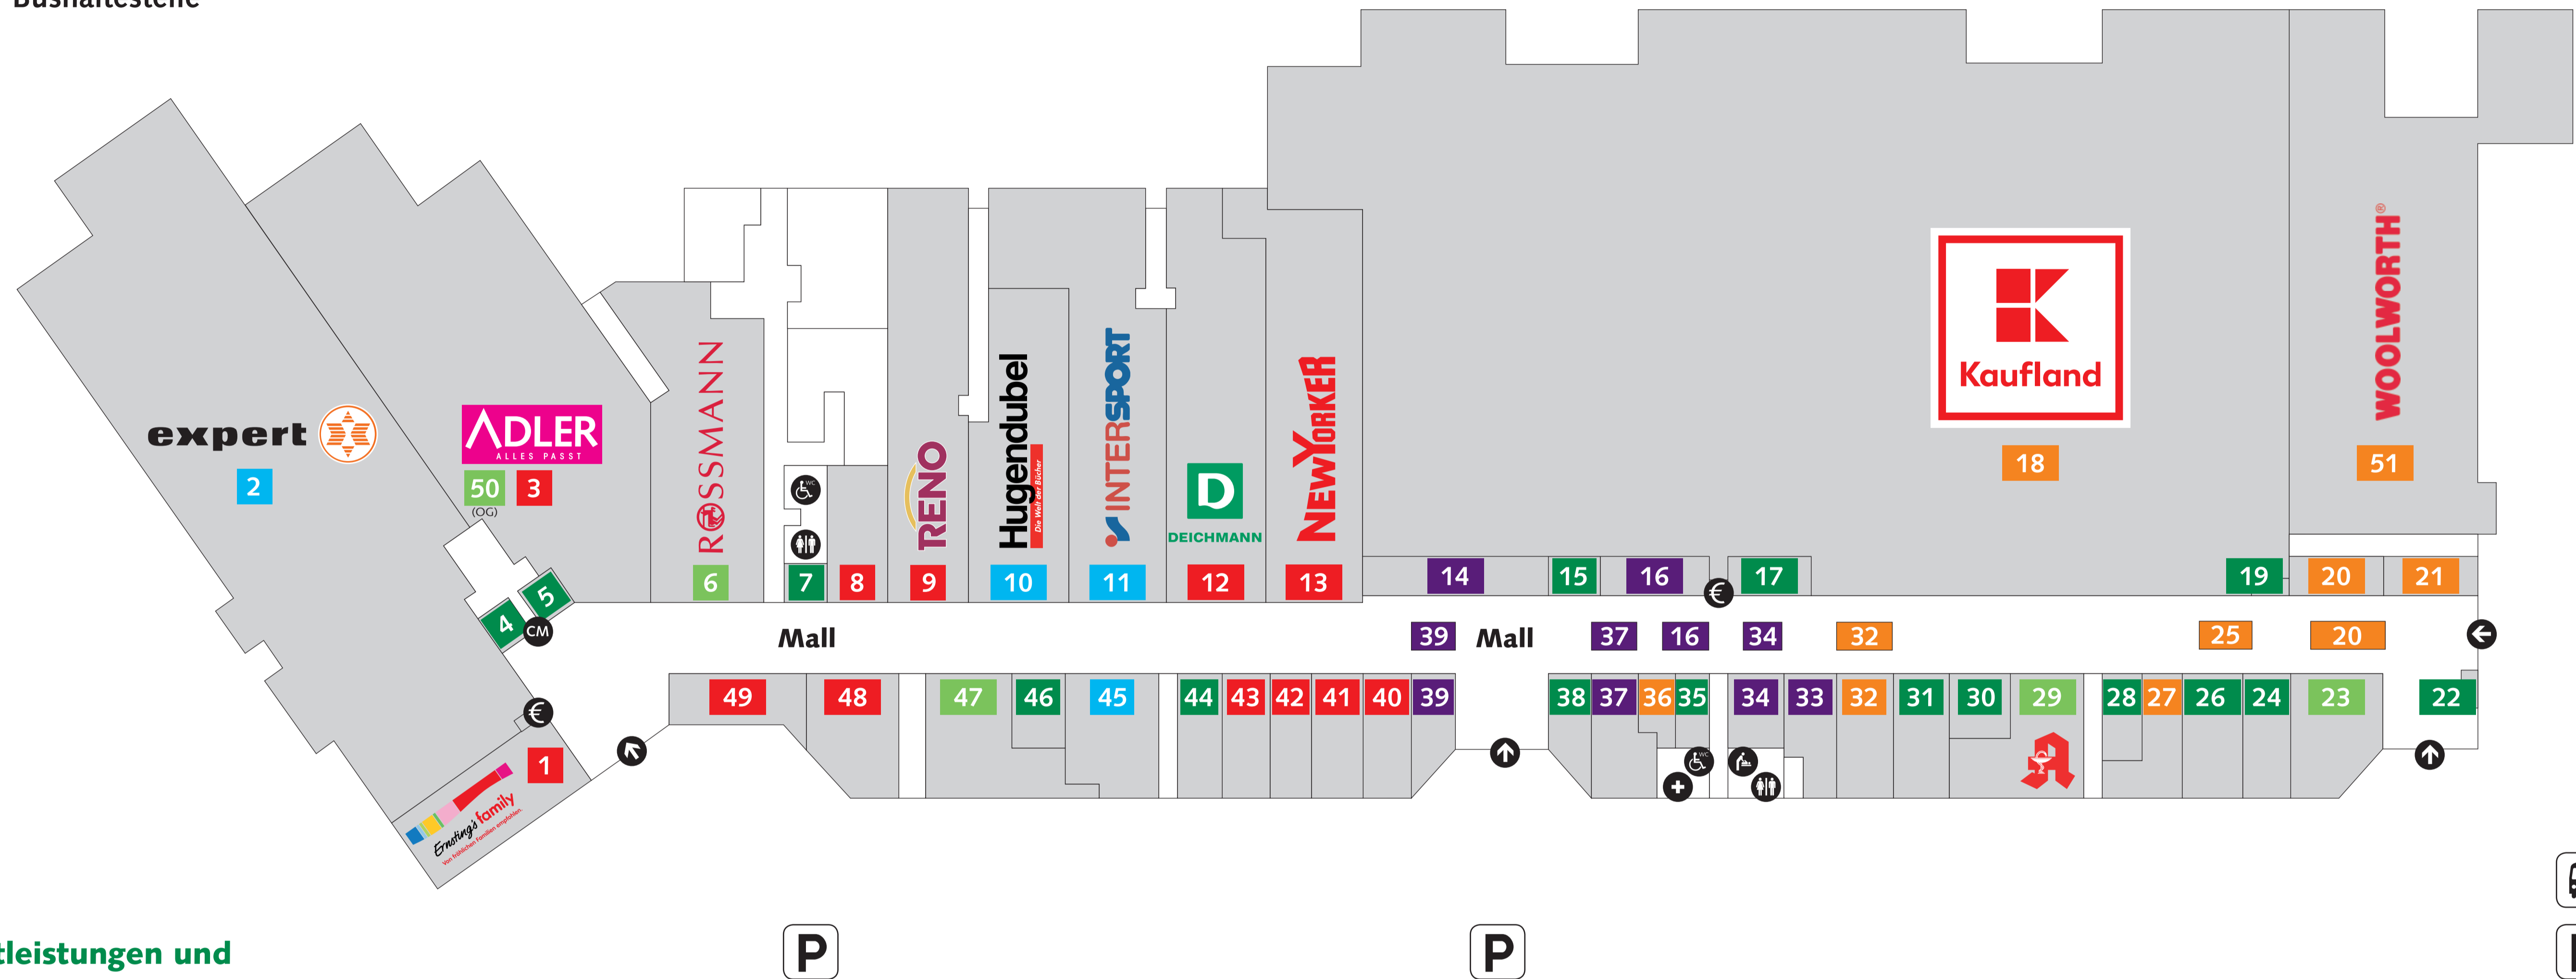

Legende

-  Ein-/Ausgang und Zugang Parkplatz
-  ec-Automat
-  Behinderten-WC / Kunden-WC
-  Baby-Wickelraum / Sanitätsraum
-  Centermanagement
-  Parkplätze
-  Bushaltestelle

Dienstleistungen und Persönlicher Bedarf

- 4** Änderungsschneiderei
- 5** Sparda Bank
- 7** ING-DiBa AG
- 15** Blumen Finck
- 17** Bijou Brigitte
- 19** NVS Fahrkartenautomat
- 22** Fotofix
- 24** Hair Cosmetic Team
- 26** McPaper
- 28** Telekom Shop
- 30** Juwelier Karsten
- 31** Vodafone / Post
- 35** Jasmin Nails
- 38** Blume 2000
- 44** mobilcom debitel
- 46** O2 Shop

Mode und Schuhe

- 1** Ernsting's family
- 3** Adler
- 8** Cecil
- 9** Reno
- 12** Deichmann
- 13** New Yorker
- 40** Bonita
- 41** anika schuh
- 42** Däumelinchen
- 43** engbers
- 48** Esprit
- 49** CAMP DAVID