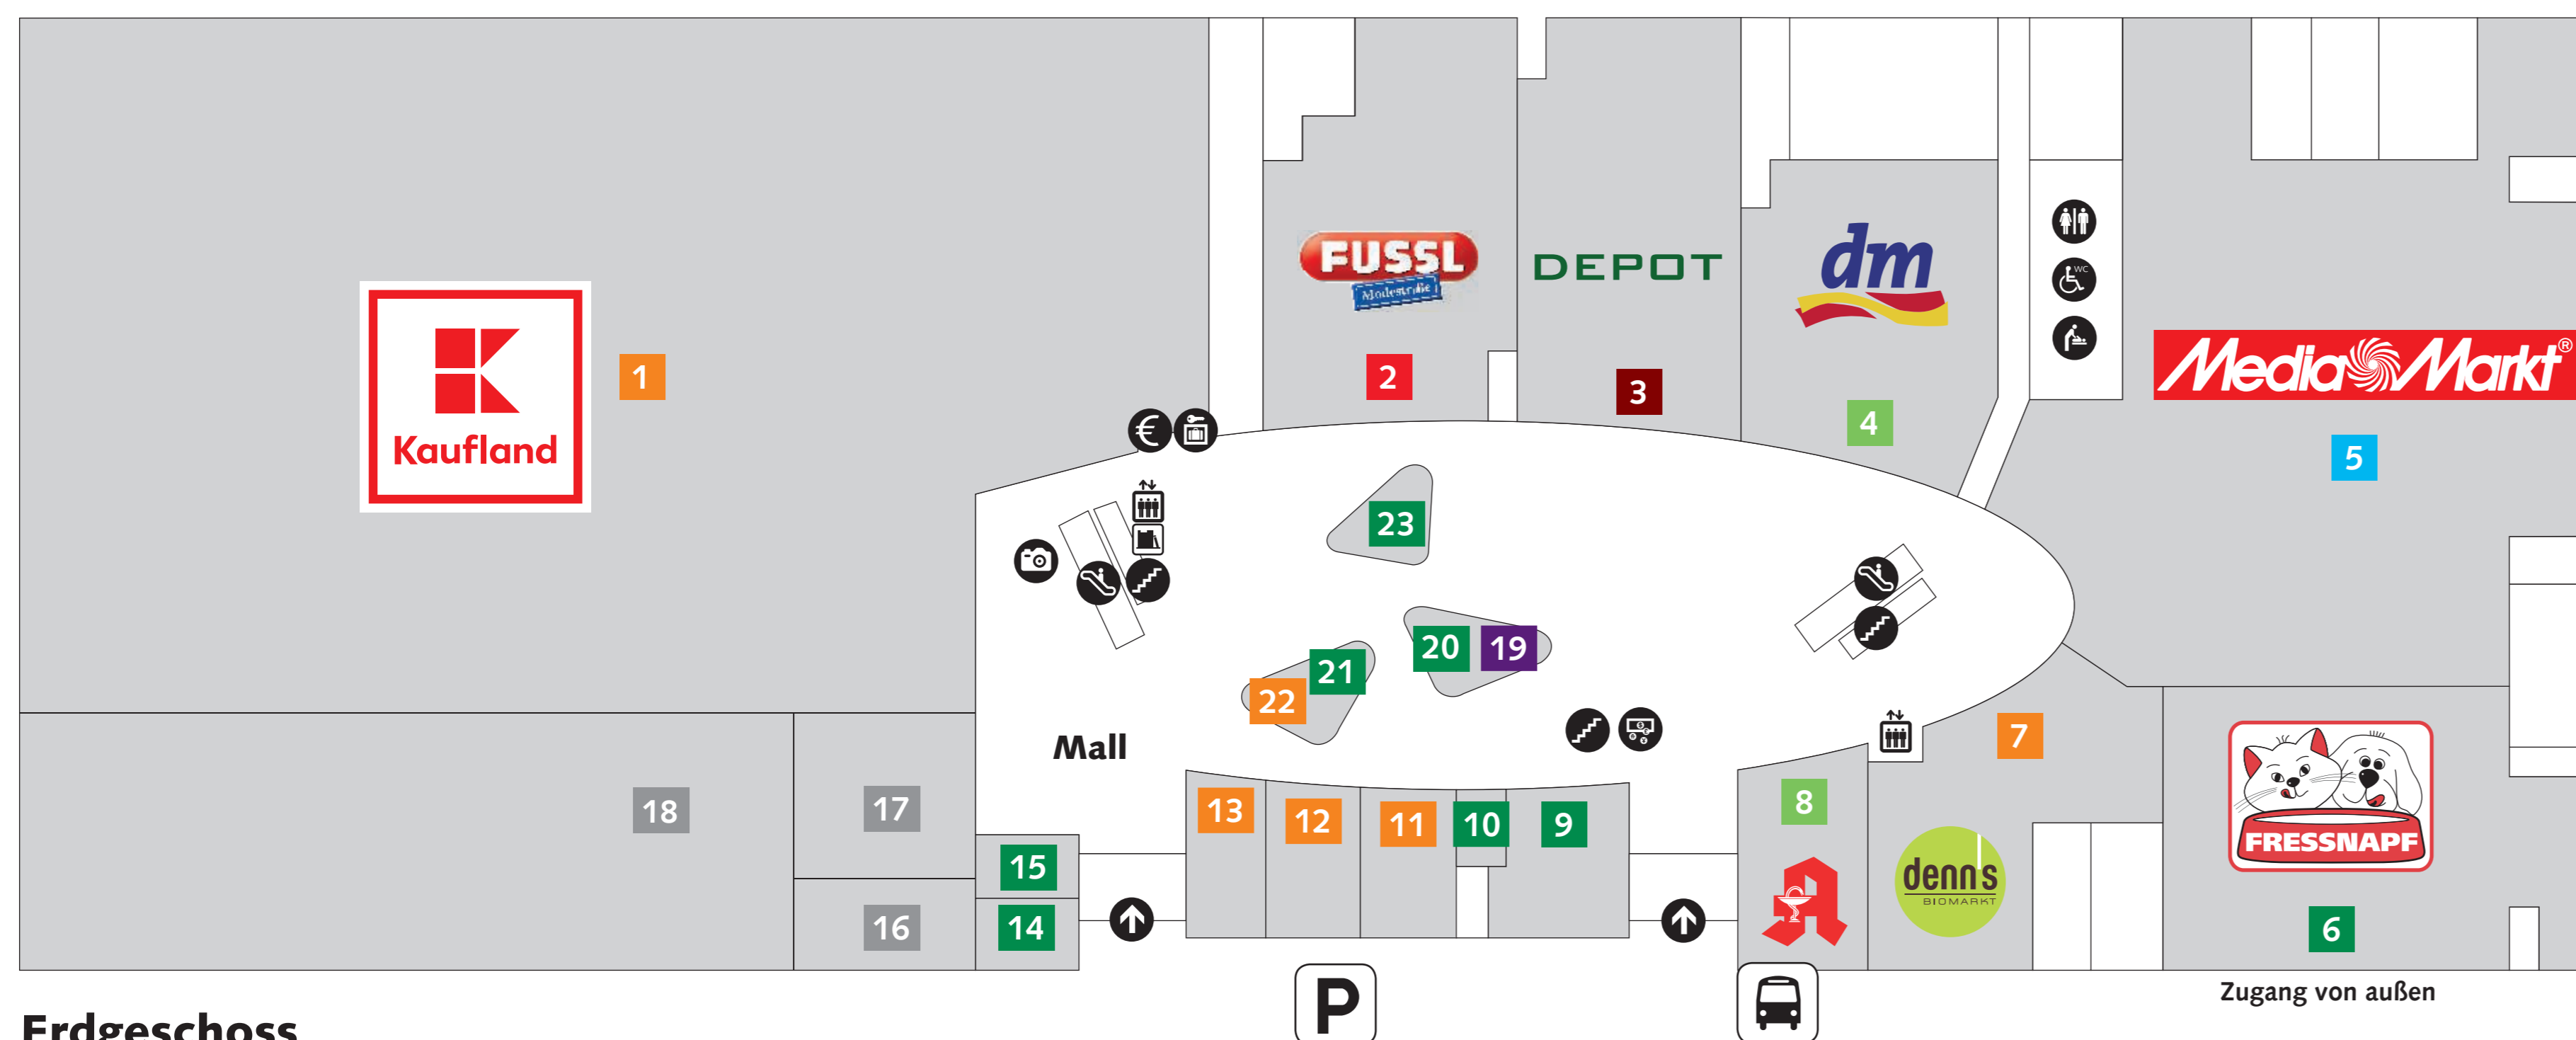

Legende

- Ein-/Ausgang und Zugang Parkplatz
- Parkplatz / Bushaltestelle
- ec-Automat
- Behinderten-WC / Kunden-WC
- Wickelraum
- Treppe / Rolltreppe
- Aufzug
- Büchertauschregal

- Tagungsraum
- Centermanagement
- Schließfächer / Fotofix
- bambini-Spielplatz
- Centergutscheine

Obergeschoss

Erdgeschoss

Lebensmittel und Allgemeiner Bedarf

- 1** Kaufland
- 7** denn's Biomarkt
- 11** Elsbeth Müller
- 12** Naturgesund
- 12** Schwabachs Bäcker Distler, Café
- 13** Feinkostmetzgerei Weyh
- 22** Feinkost Paradies

Mode und Schuhe

- 2** FUSSL Modestraße
- 24** MODEPARK RÖTHER
- 27** RENO
- 28** C&A

Möbel, Einrichtung, Deko

- 3** DEPOT

Körper- und Gesundheitspflege

- 4** dm-drogerie markt
- 8** Vital-Apotheke

Medien, Geschenke, Sport, Spiel und Freizeit

Gastronomie

- 19** Saftpresse
- 31** Asia Food Lily
- 32** La Piazza - Café/Bistro