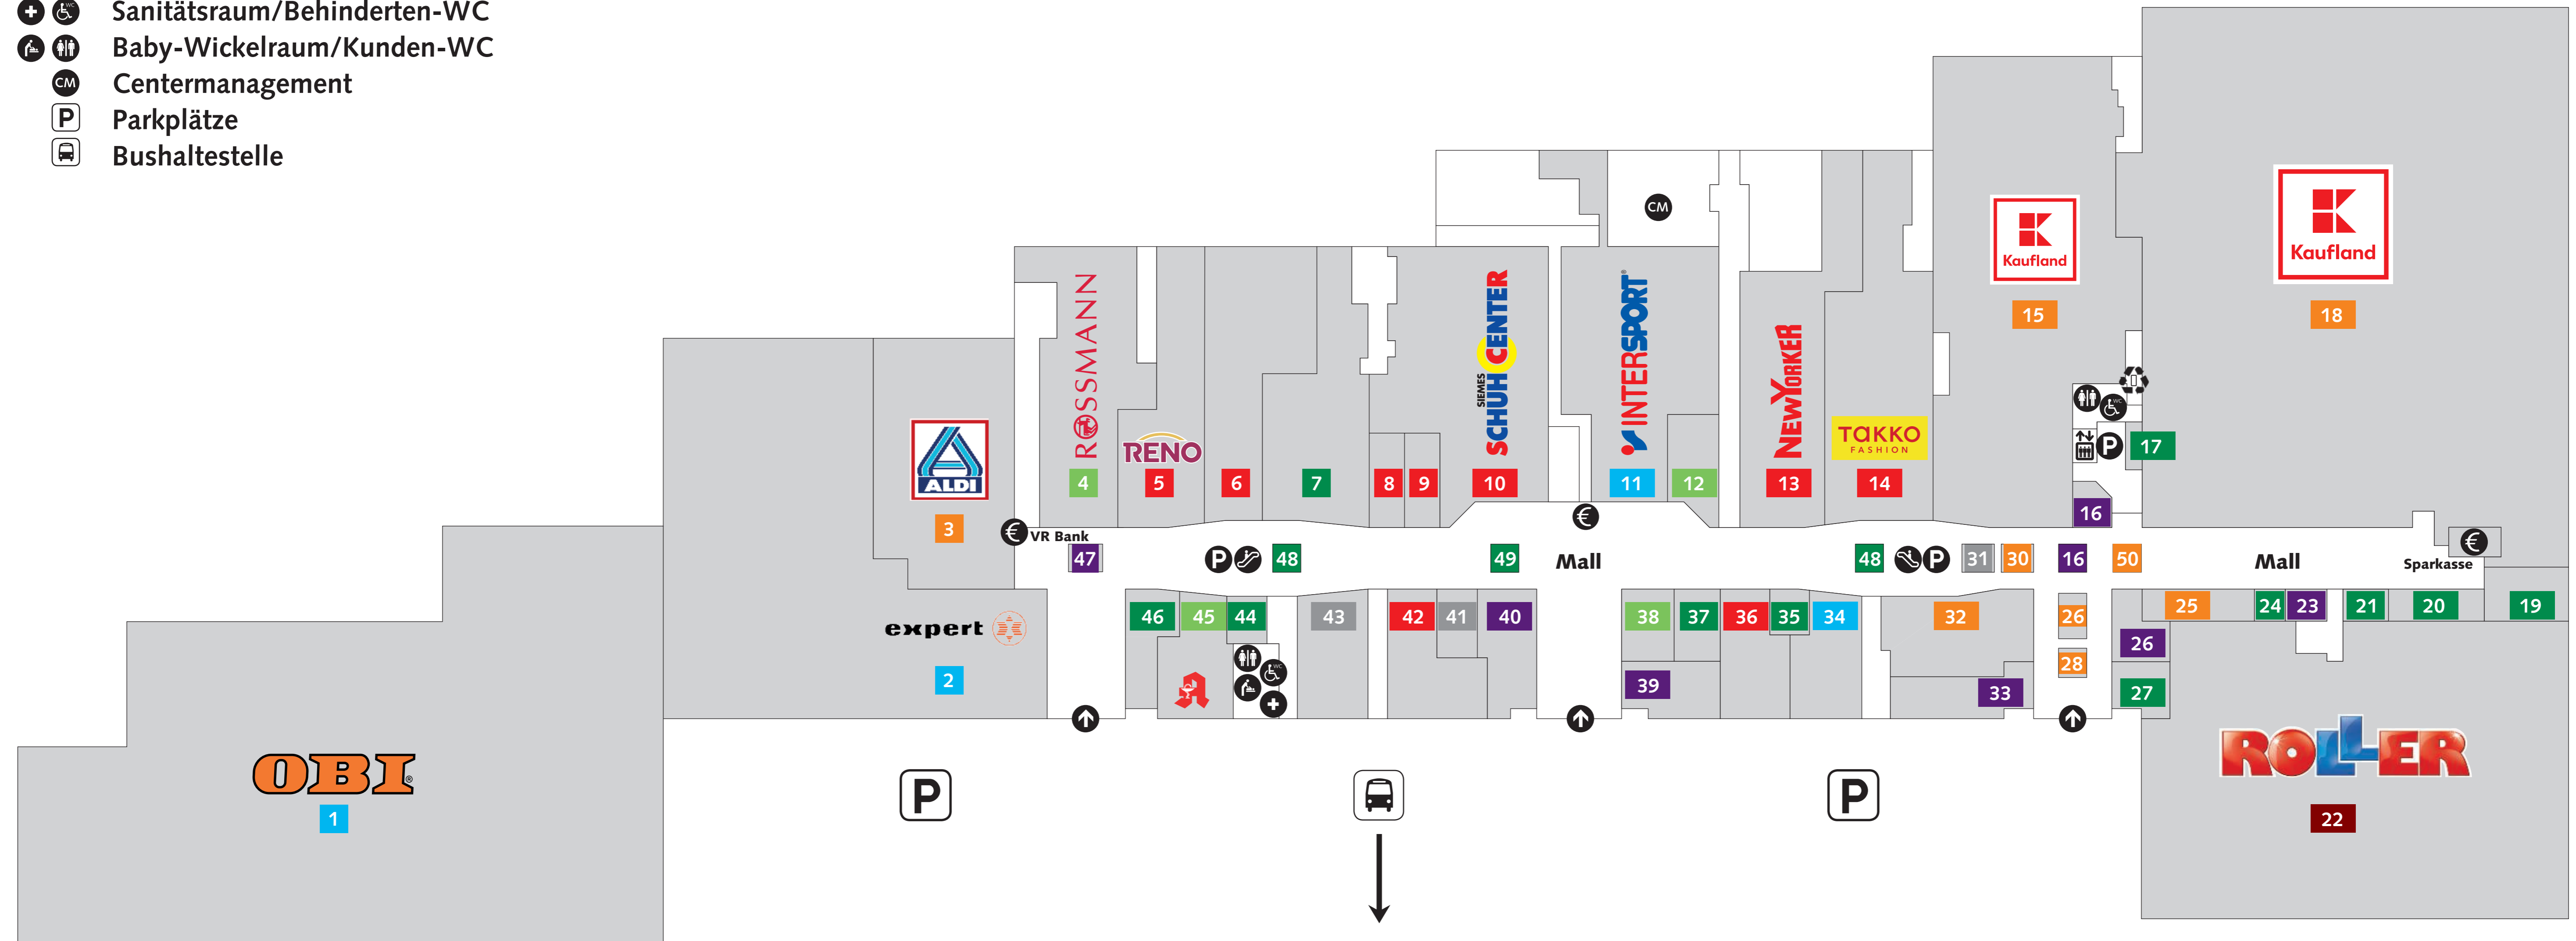

Legende

-  Ein-/Ausgang
-  Zugang Tiefgarage
-  Aufzug
-  Rolltreppe
-  ec-Automat
-  Handyrecyclingautomat
-  Sanitätsraum/Behinderten-WC
-  Baby-Wickelraum/Kunden-WC
-  Centermanagement
-  Parkplätze
-  Bushaltestelle

Sport & Freizeit, Medien-, Bau- und Gartenmärkte

- 1** OBI
- 2** expert
- 11** Intersport
- 34** Findus Bücher+mehr

Mode und Schuhe

- 5** Reno
- 6** mister*lady
- 8** engbers
- 9** Bonita
- 10** Siemes Schuhcenter
- 13** New Yorker
- 14** Takko
- 36** Ernsting's family
- 42** Jeans Fritz

Dienstleistungen und Persönlicher Bedarf

- 7** Corona-Teststation
- 17** Fotofix
- 19** ADAC
- 20** Klinck - Der Friseur
- 21** Vodafone
- 24** Service Punkt SSD
- 27** Blume 2000
- 35** Oro Vivo
- 37** Bijou Brigitte
- 44** Ganesha
- 46** T-Punkt
- 48** ReMass Massagesessel
- 49** Nagelstudio

Körper- und Gesundheitspflege

- 4** Rossmann
- 12** Apollo Optik
- 38** Eyes and More
- 45** Löwenapotheke

Gastronomie

- 16** Döner Werk
- 23** Sushi to go
- 26** NORDSEE
- 33** Asia Snack
- 39** Ciao Bella
- 40** Eiscafé Tivoli
- 47** Tivolis Hot Dog