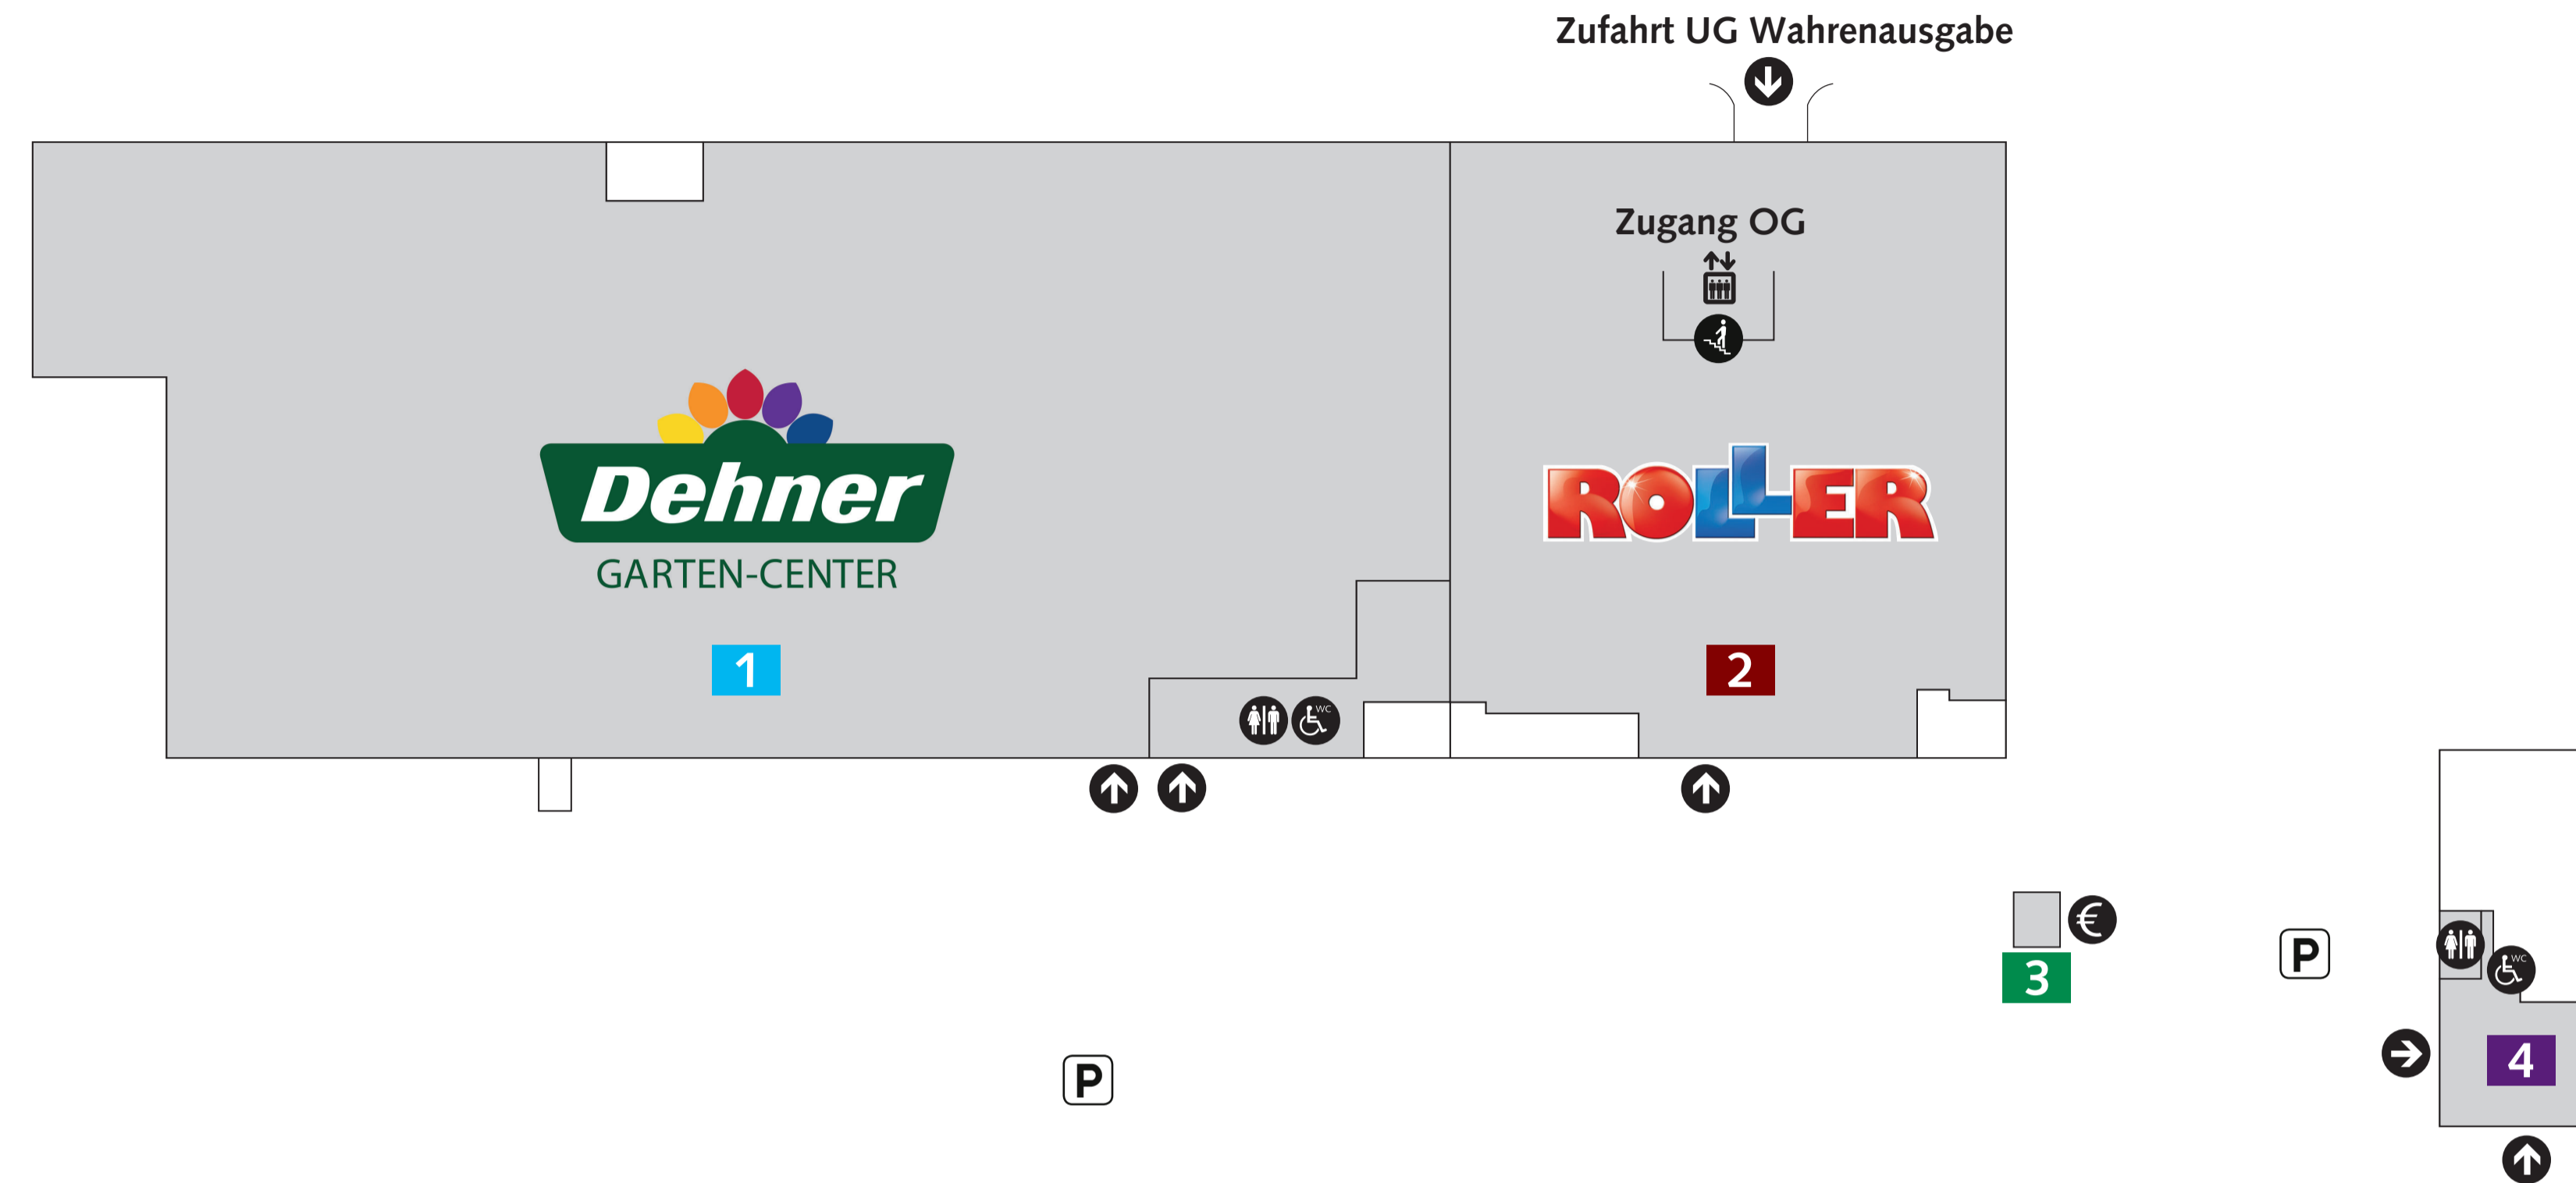

Waiblinger Tor Waiblingen

Legende

-  Ein-/Ausgang
-  Aufzug
-  Treppe
-  Kunden WC / Behinderten WC
-  ec-Automat
-  Parkplätze

Gartenmärkte und Sport

- 1** Dehner Gartencenter
- 12** clever fit Fitness

Möbel und Einrichtung

Lebensmittel und Allgemeiner Bedarf

- 5** Bäckerei Mildenerger

Körper- und Gesundheitspflege

- 7** Friseur PUR
- 8** California Nails Nagelstudio

Erdgeschoss

Obergeschoss