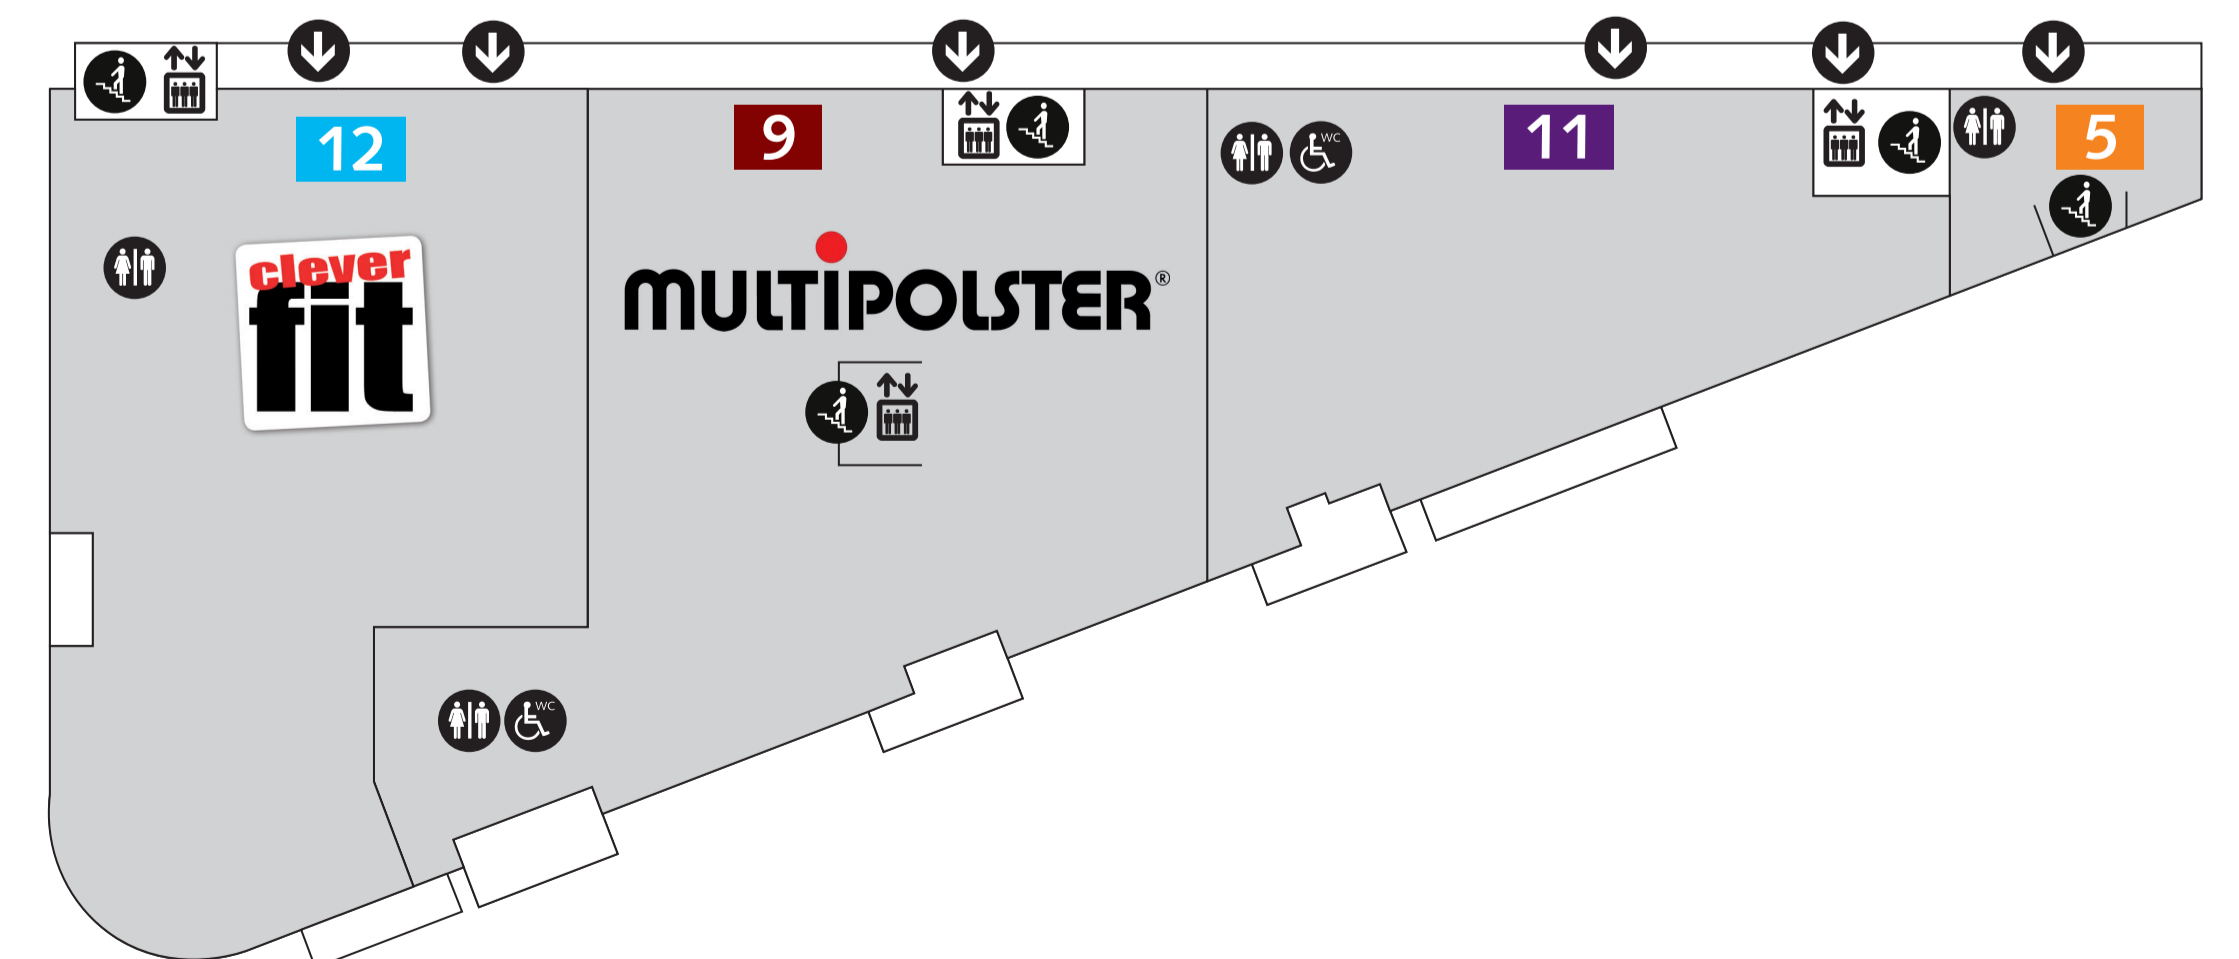

Waiblinger Tor Waiblingen

Legende

-  Ein-/Ausgang
-  Aufzug
-  Treppe
-  Kunden WC / Behinderten WC
-  ec-Automat
-  Parkplätze

Gartenmärkte und Sport

- 1** Dehner Gartencenter
- 12** clever fit Fitness

Möbel und Einrichtung

Lebensmittel und Allgemeiner Bedarf

- 5** Bäckerei Mildenerger

Körper- und Gesundheitspflege

- 7** Friseur PUR
- 8** California Nails Nagelstudio

Erdgeschoss

Obergeschoss