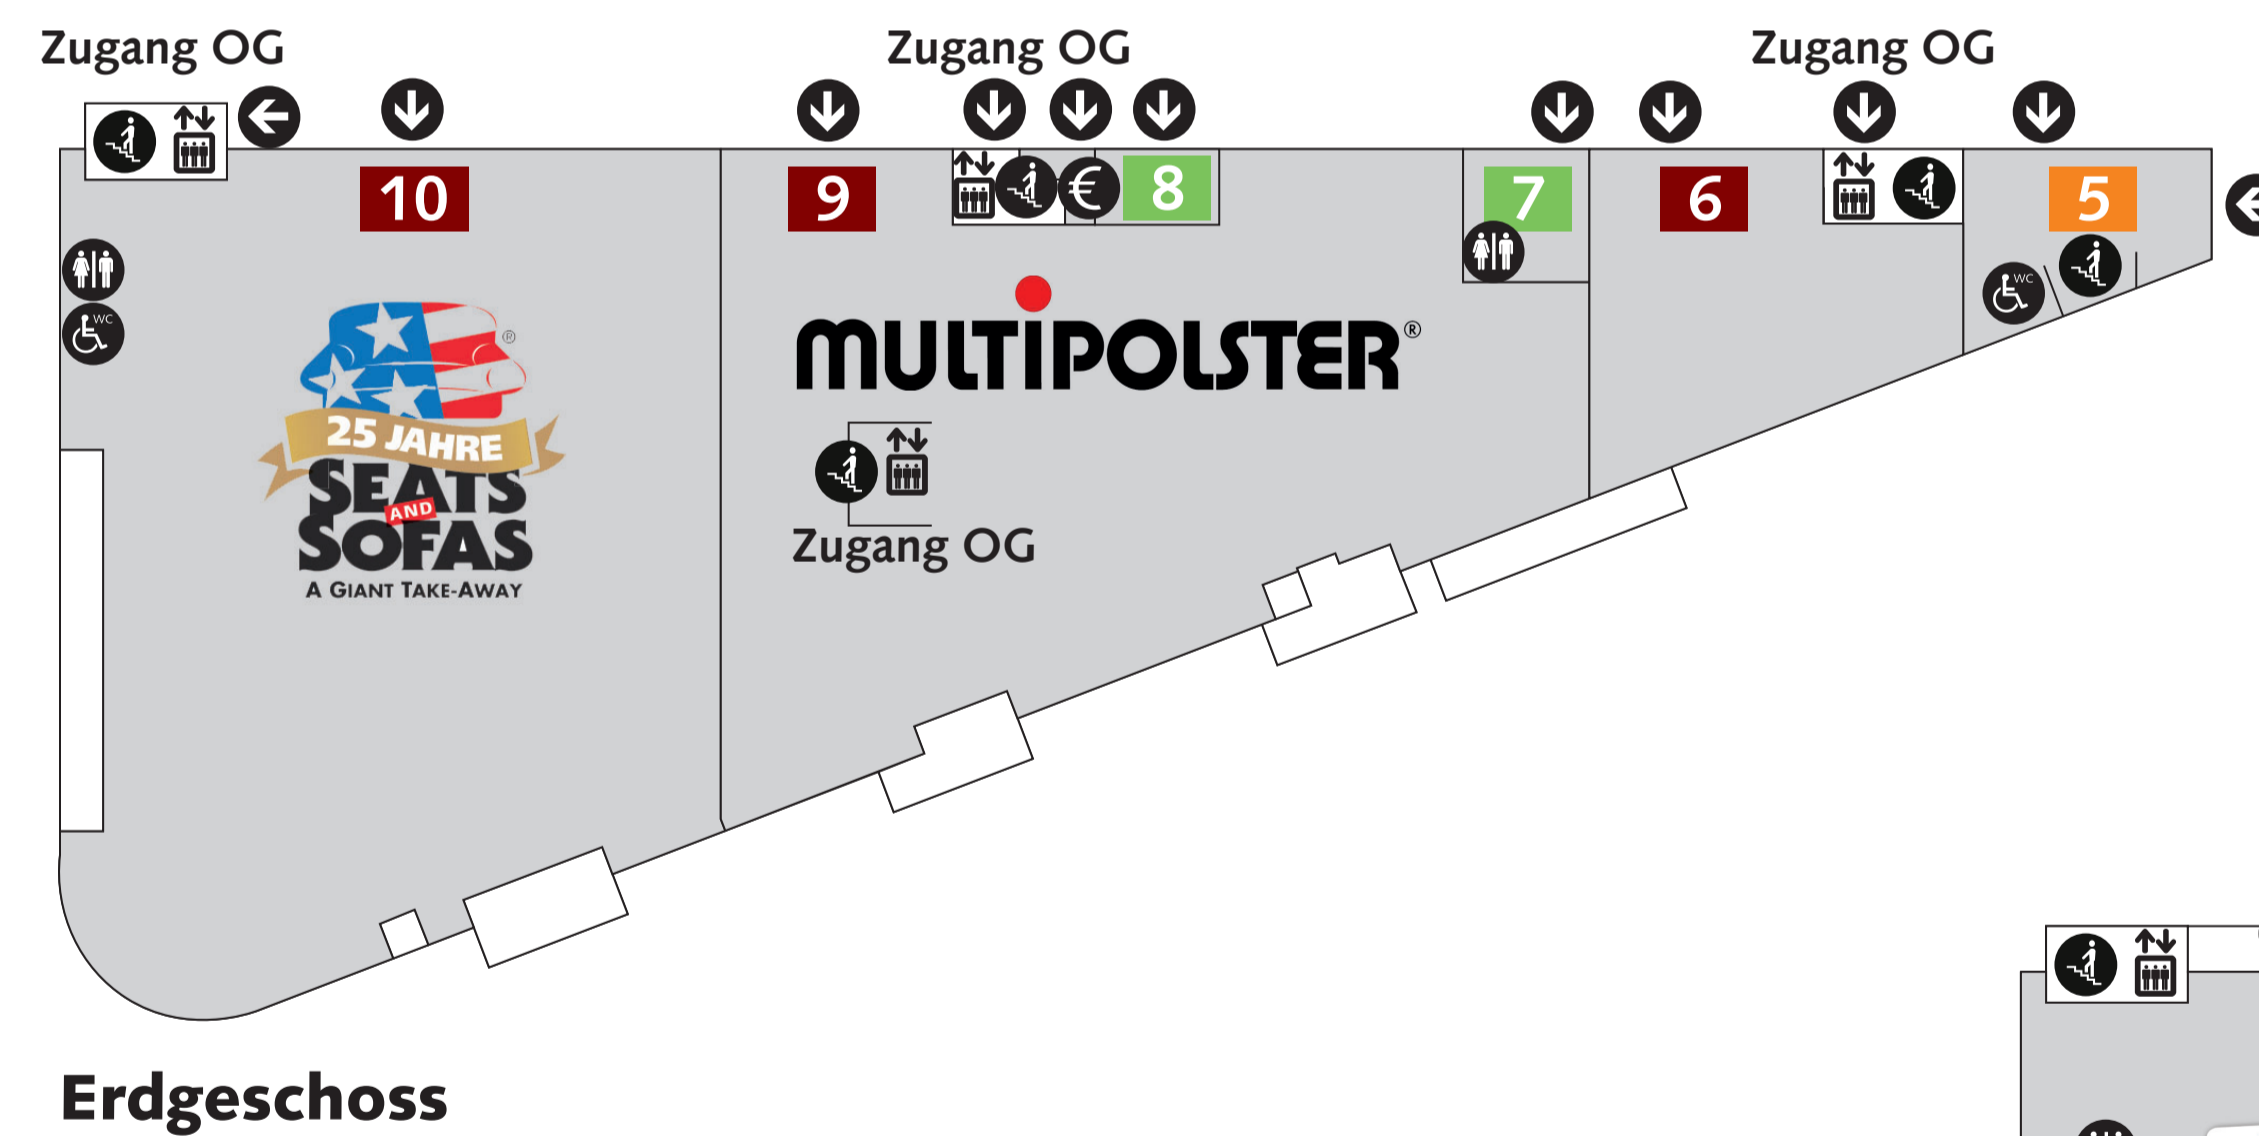

Waiblinger Tor Waiblingen

Legende

-  Ein-/Ausgang
-  Aufzug
-  Treppe
-  Kunden WC / Behinderten WC
-  ec-Automat
-  Parkplätze

Gartenmärkte und Sport

- 1** Dehner Gartencenter
- 12** clever fit Fitness

Möbel und Einrichtung

- 2** Roller
- 6** Küchenmanufaktur Kilgus
- 9** Multipolster
- 10** Seats&Sofas

Dienstleistungen und Persönlicher Bedarf

- 3** Kreissparkasse Waiblingen

Gastronomie

- 4** Kentucky Fried Chicken
- 11** Asiamo Gourmet

Lebensmittel und Allgemeiner Bedarf

- 5** Bäckerei Mildenerger

Körper- und Gesundheitspflege

- 7** Friseur PUR
- 8** California Nails Nagelstudio

Erdgeschoss

Obergeschoss