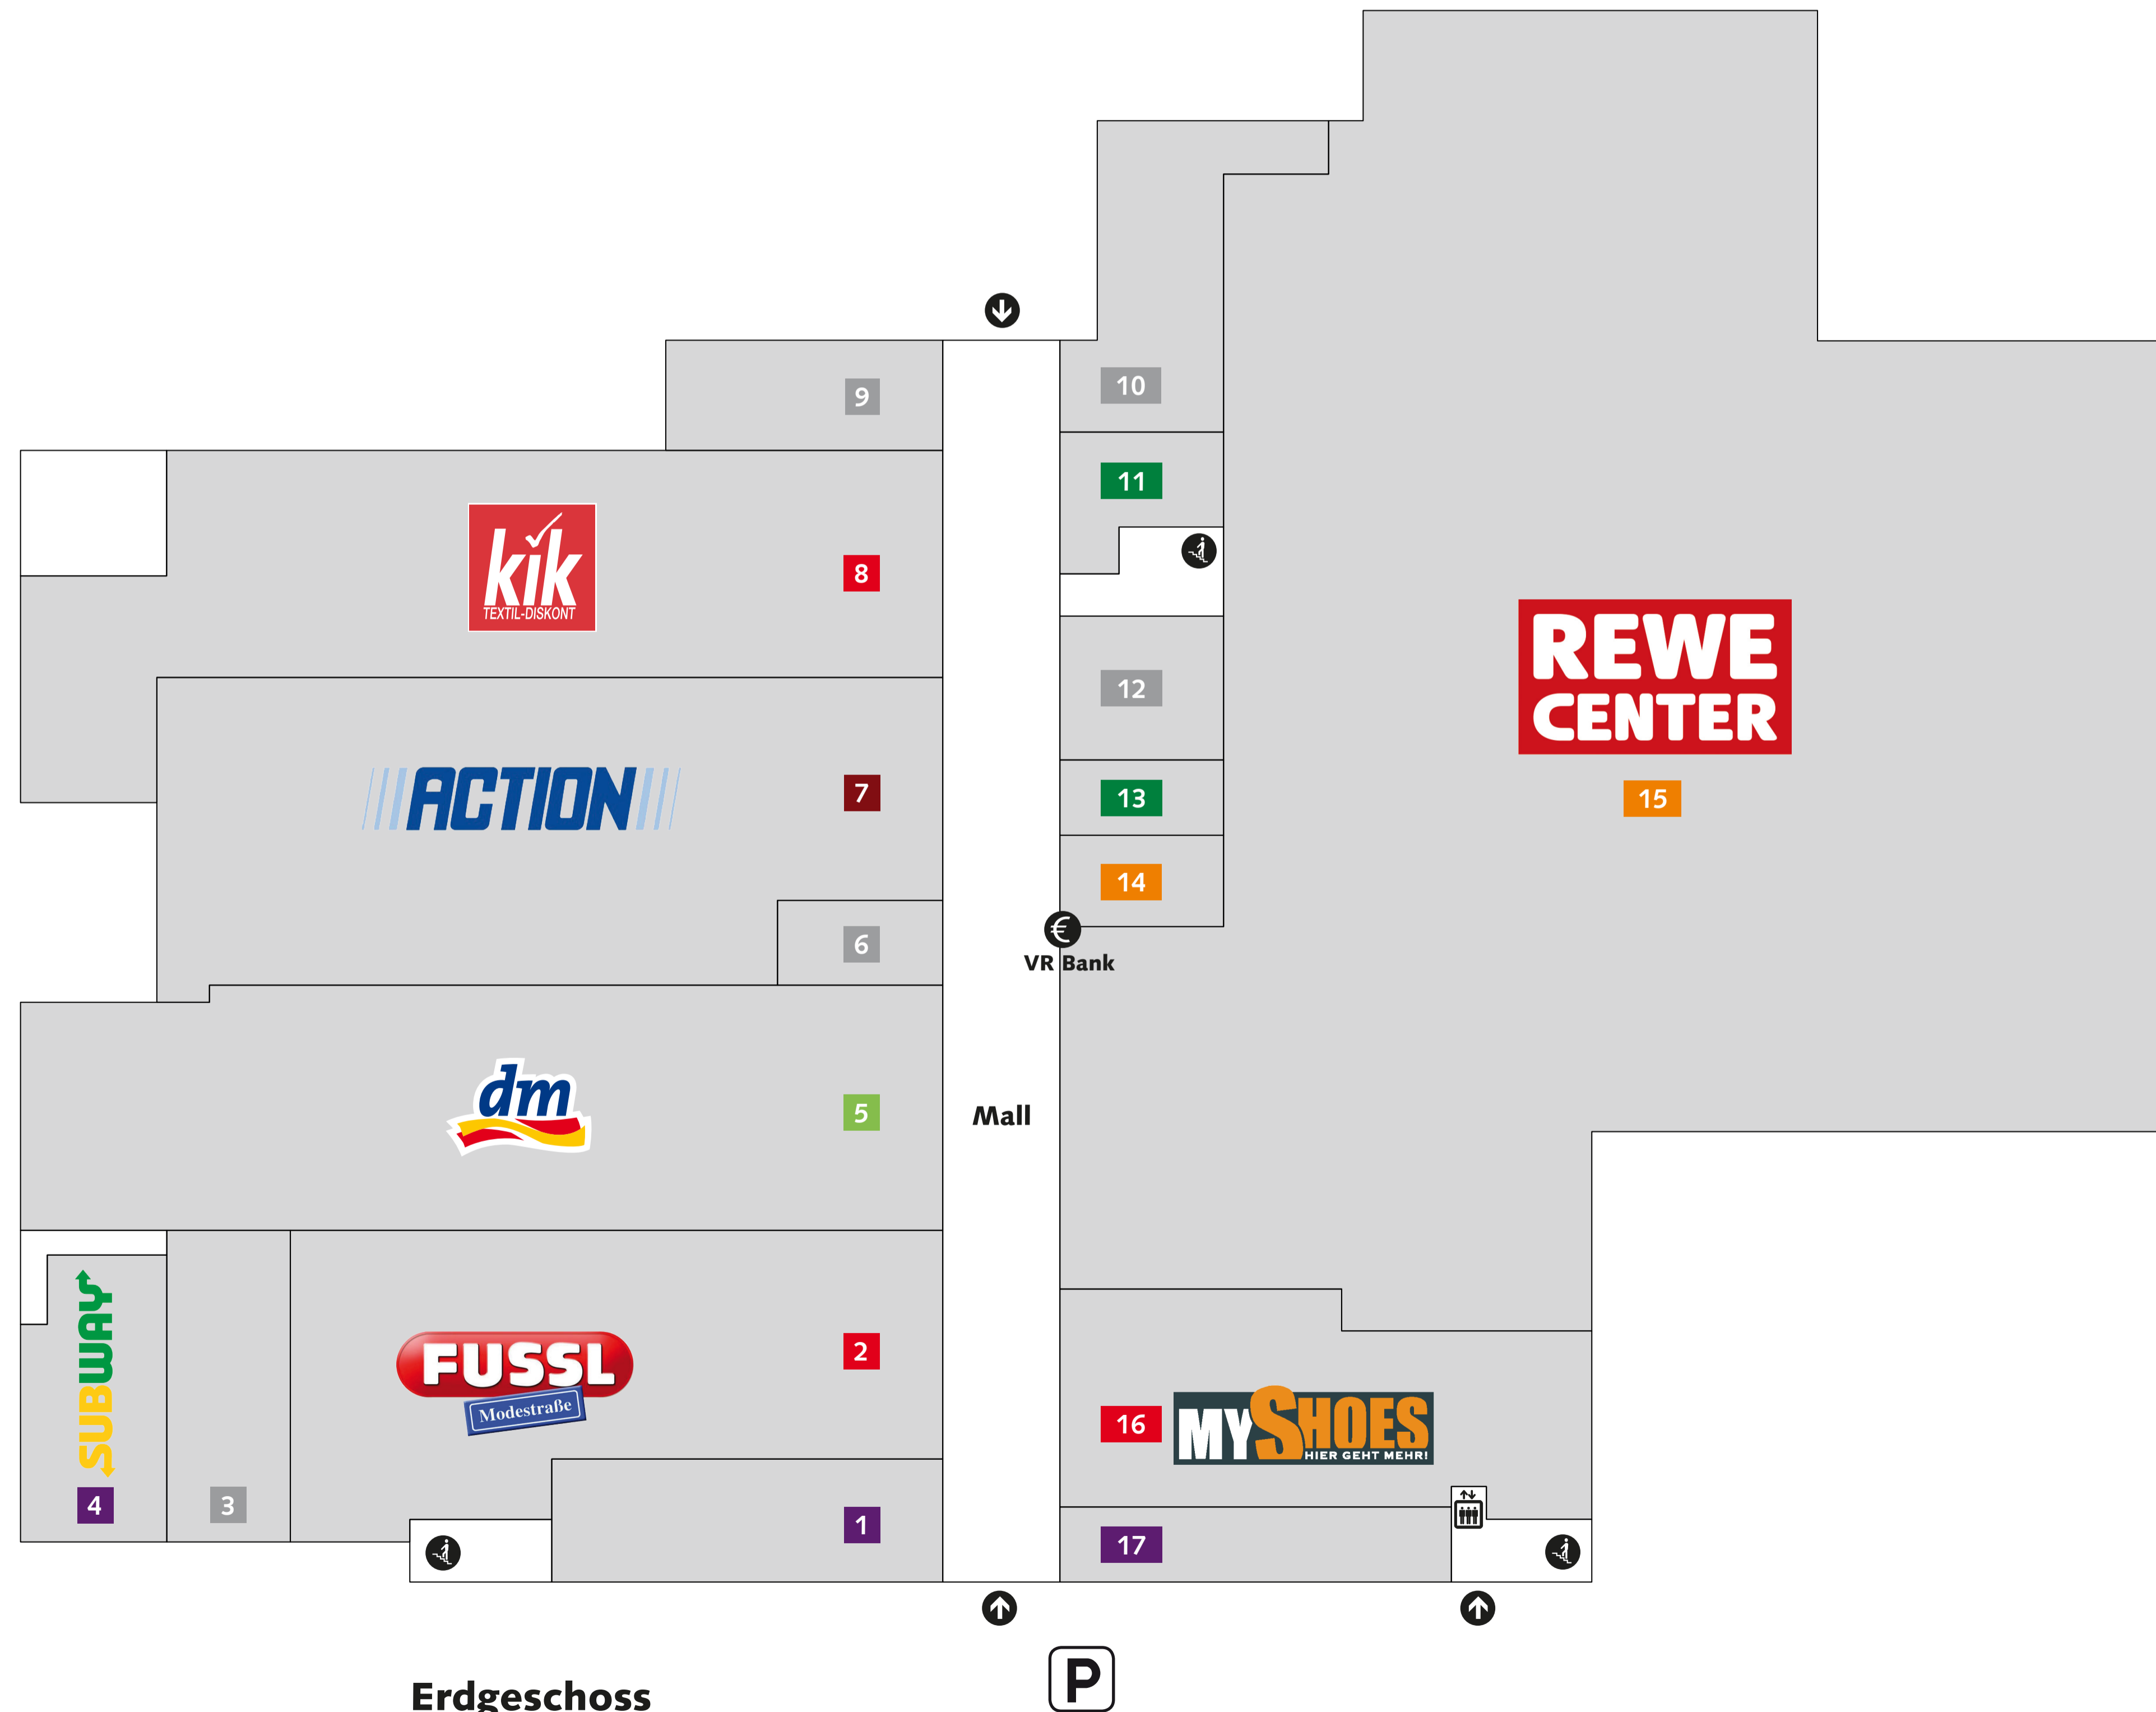

Legende

-  Ein-/Ausgang
-  Treppe / Aufzug
-  EC-Automat
-  Parkplätze

Obergeschoss

FORETTLE CENTER

Erdgeschoss

Einrichtung & Restposten

7 Action

Körper- und Gesundheitspflege

5 dm drogerie markt

Lebensmittel und Allgemeiner Bedarf

14 Kiosk - Lotto/Toto

15 REWE Center

Mode und Schuhe

2 Fussl Modestraße

8 Kik

16 MyShoes