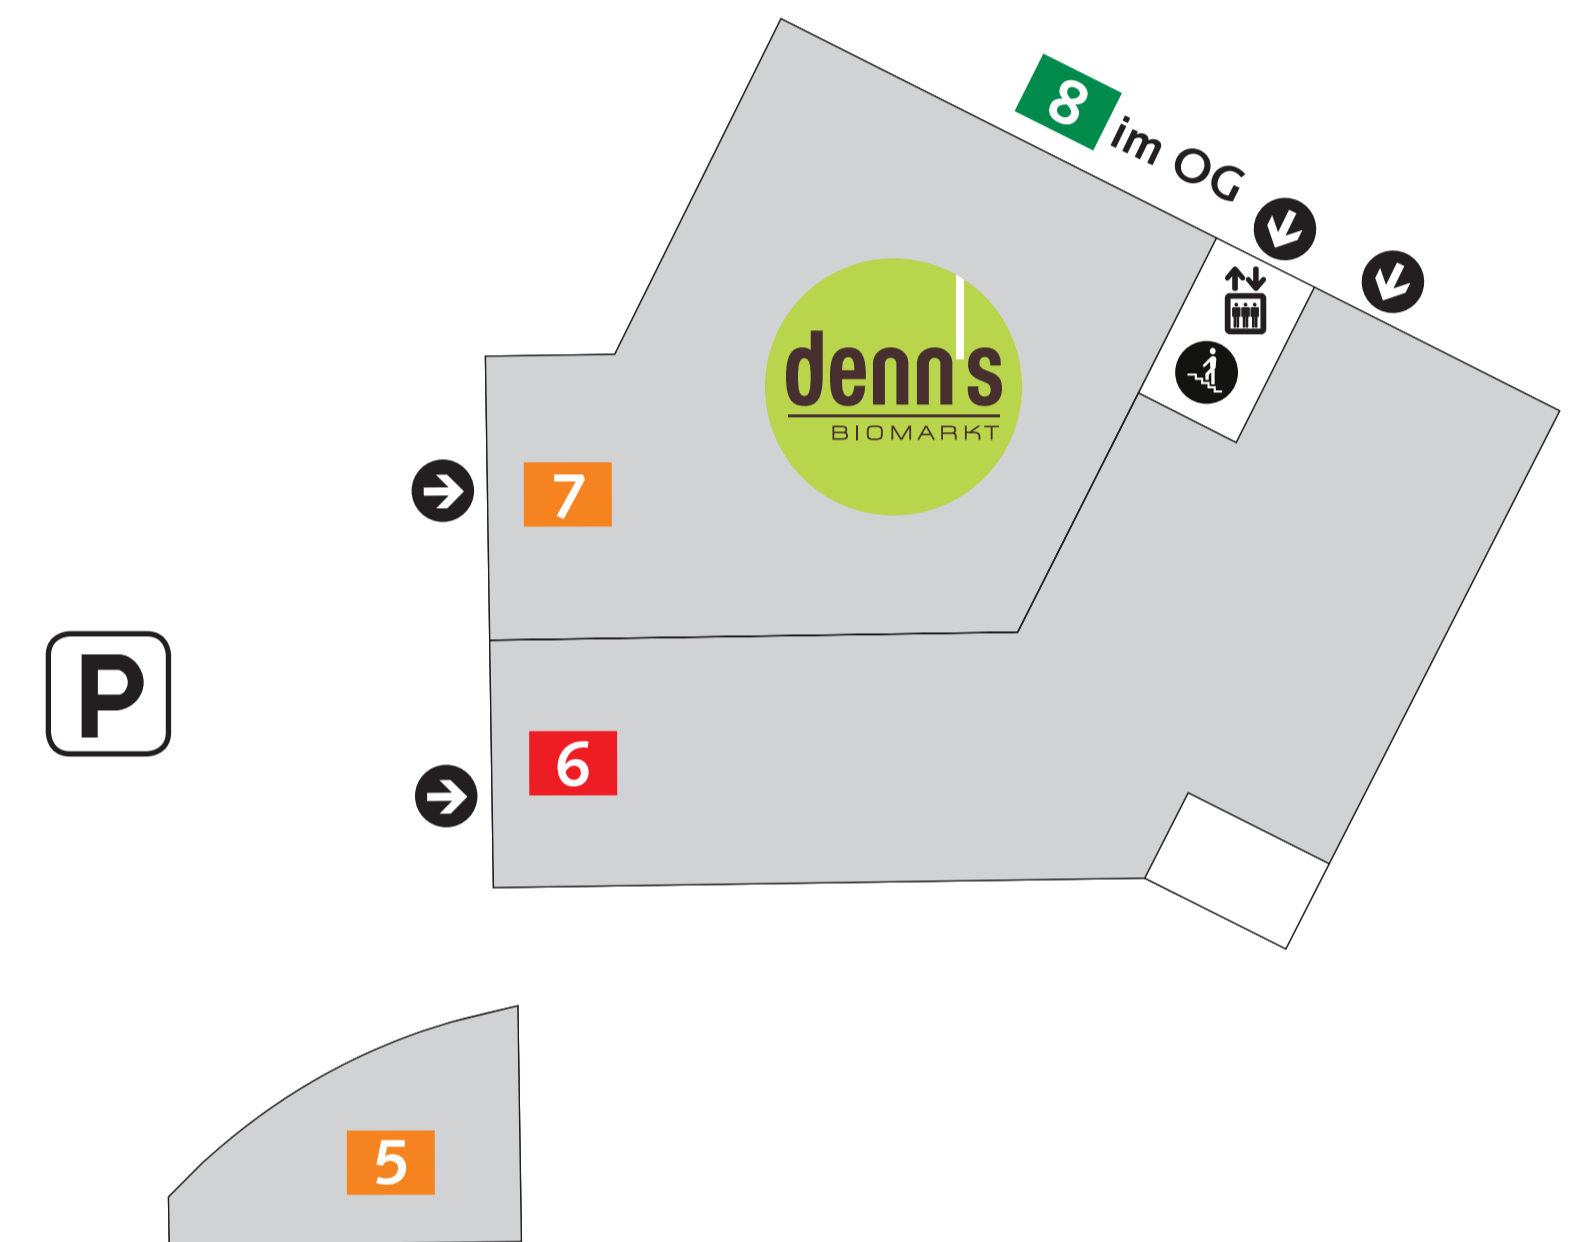

Legende

-  Ein-/Ausgang
-  Aufzug
-  Treppe
-  Kunden WC / Behinderten WC
-  Parkplätze

Activ-Carré Brackenheim

Erdgeschoss

Mode und Schuhe

- 1** Deichmann
- 2** Ernsting's family
- 6** Drehkreuz

Körper- und Gesundheitspflege

- 3** Drogeriemarkt Müller

Gastronomie

- 4** Chin Thai Restaurant

Lebensmittel und Allgemeiner Bedarf

- 5** Bäcker Heilmayr
- 7** denn's Biomarkt

Dienstleistungen und Persönlicher Bedarf

- 8** AOK

1. Obergeschoss