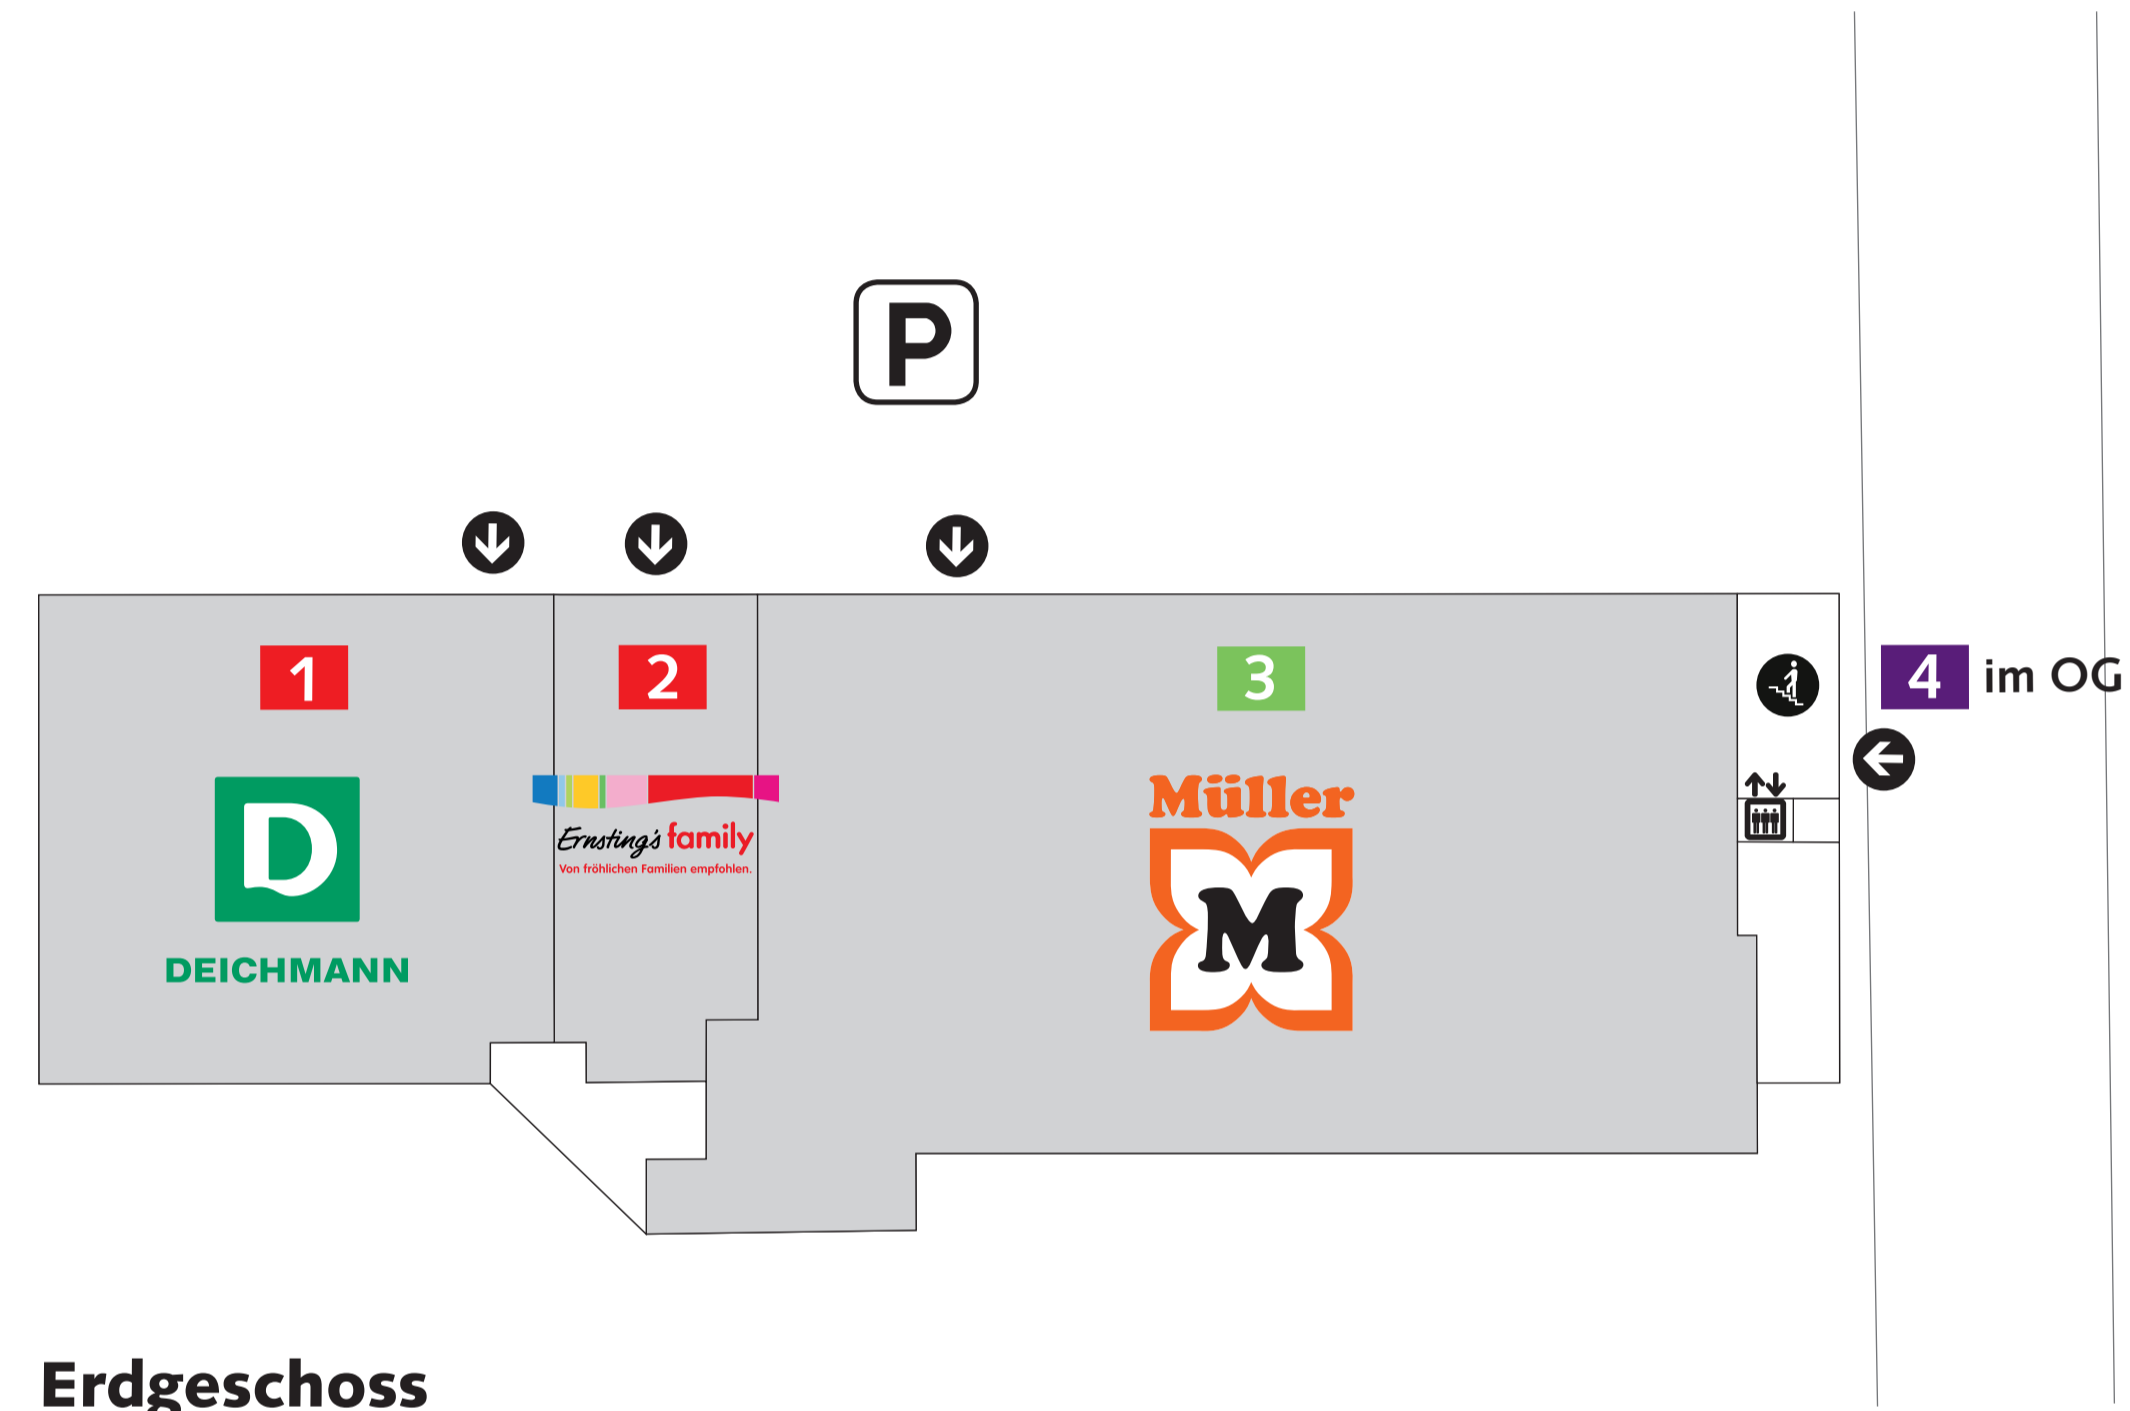

Legende

-  Ein-/Ausgang
-  Aufzug
-  Treppe
-  Kunden WC / Behinderten WC
-  Parkplätze

Activ-Carré Brackenheim

Erdgeschoss

Mode und Schuhe

- 1** Deichmann
- 2** Ernsting's family
- 6** Drehkreuz

Körper- und Gesundheitspflege

- 3** Drogeriemarkt Müller

Gastronomie

- 4** Chin Thai Restaurant

Lebensmittel und Allgemeiner Bedarf

- 5** Bäcker Heilmayr
- 7** denn's Biomarkt

Dienstleistungen und Persönlicher Bedarf

- 8** AOK

1. Obergeschoss